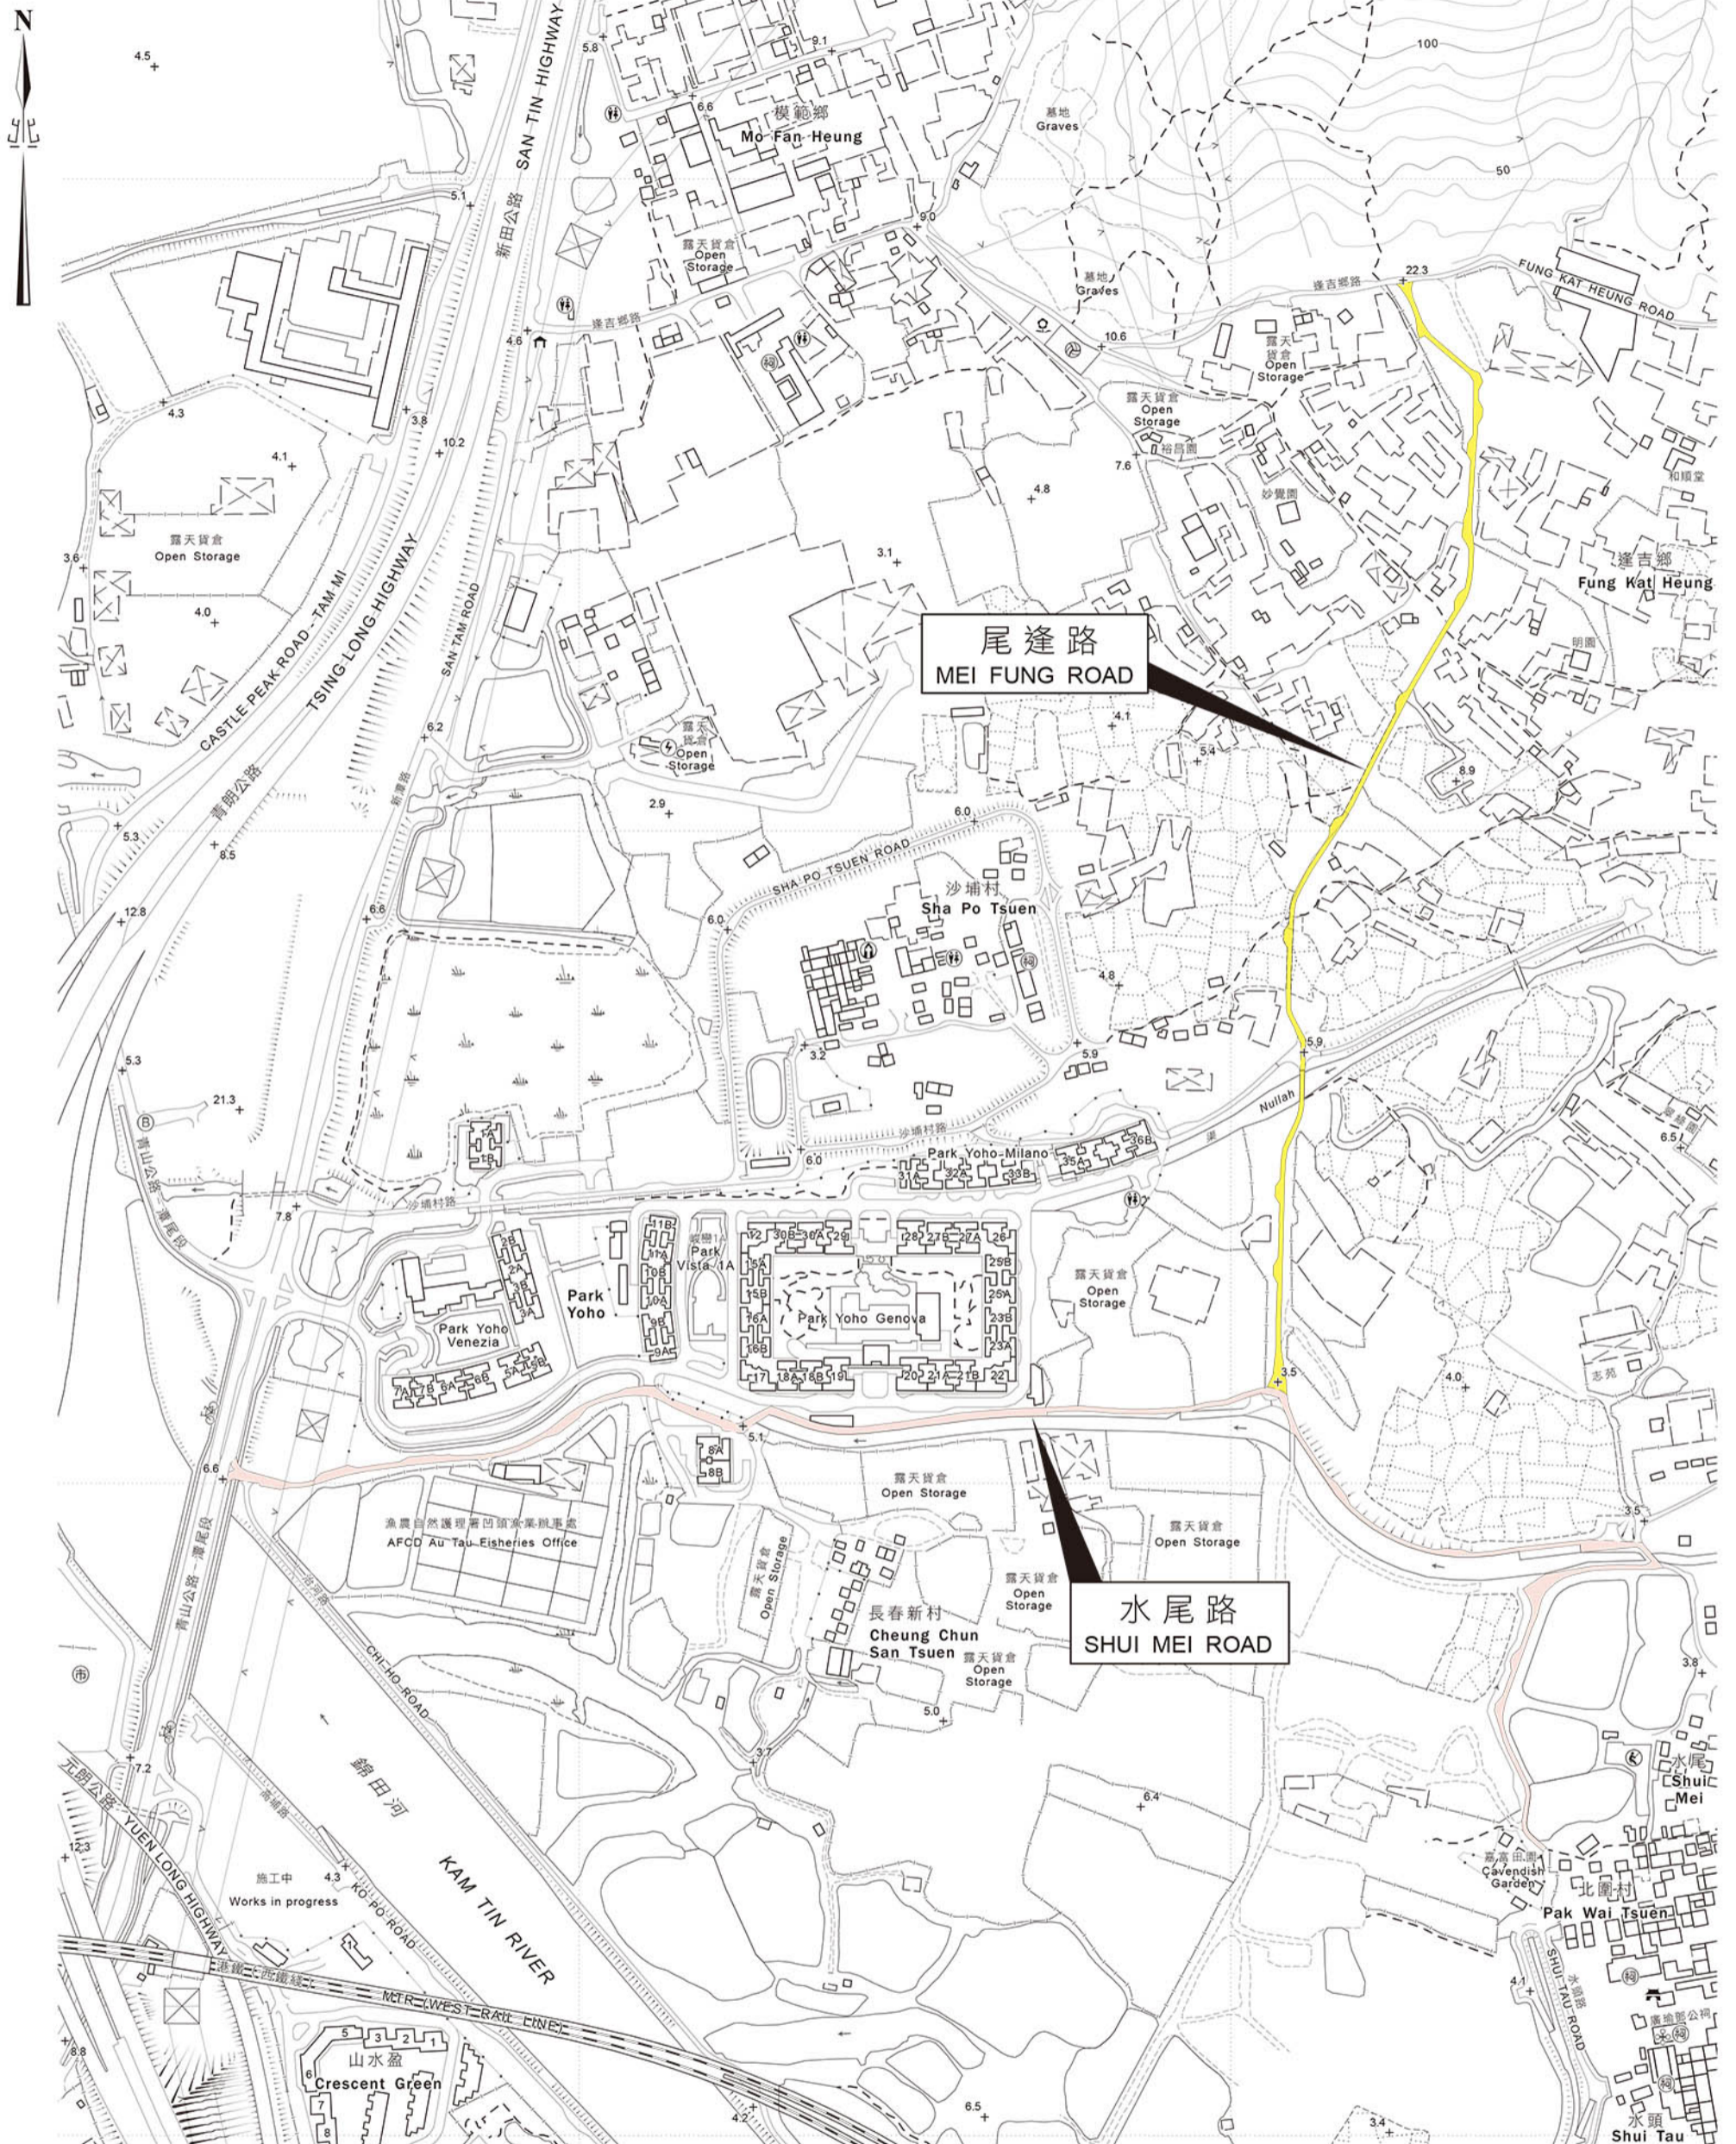

街道命名 - 新界元朗區
STREET NAMING - YUEN LONG DISTRICT, NEW TERRITORIES

比例尺 SCALE 1:5 000

只作識別用 FOR IDENTIFICATION PURPOSES ONLY

地政總署 元朗測量處
District Survey Office, Yuen Long
Lands Department

檔案編號 File No. DSO/YL/9/9/139

底圖編號 Base Map No. 6-NE-A (HP5C)

發展藍圖編號 Layout Plan No. -----

參考圖編號 Reference Plan No. -----

圖則編號 PLAN No. YLRM215