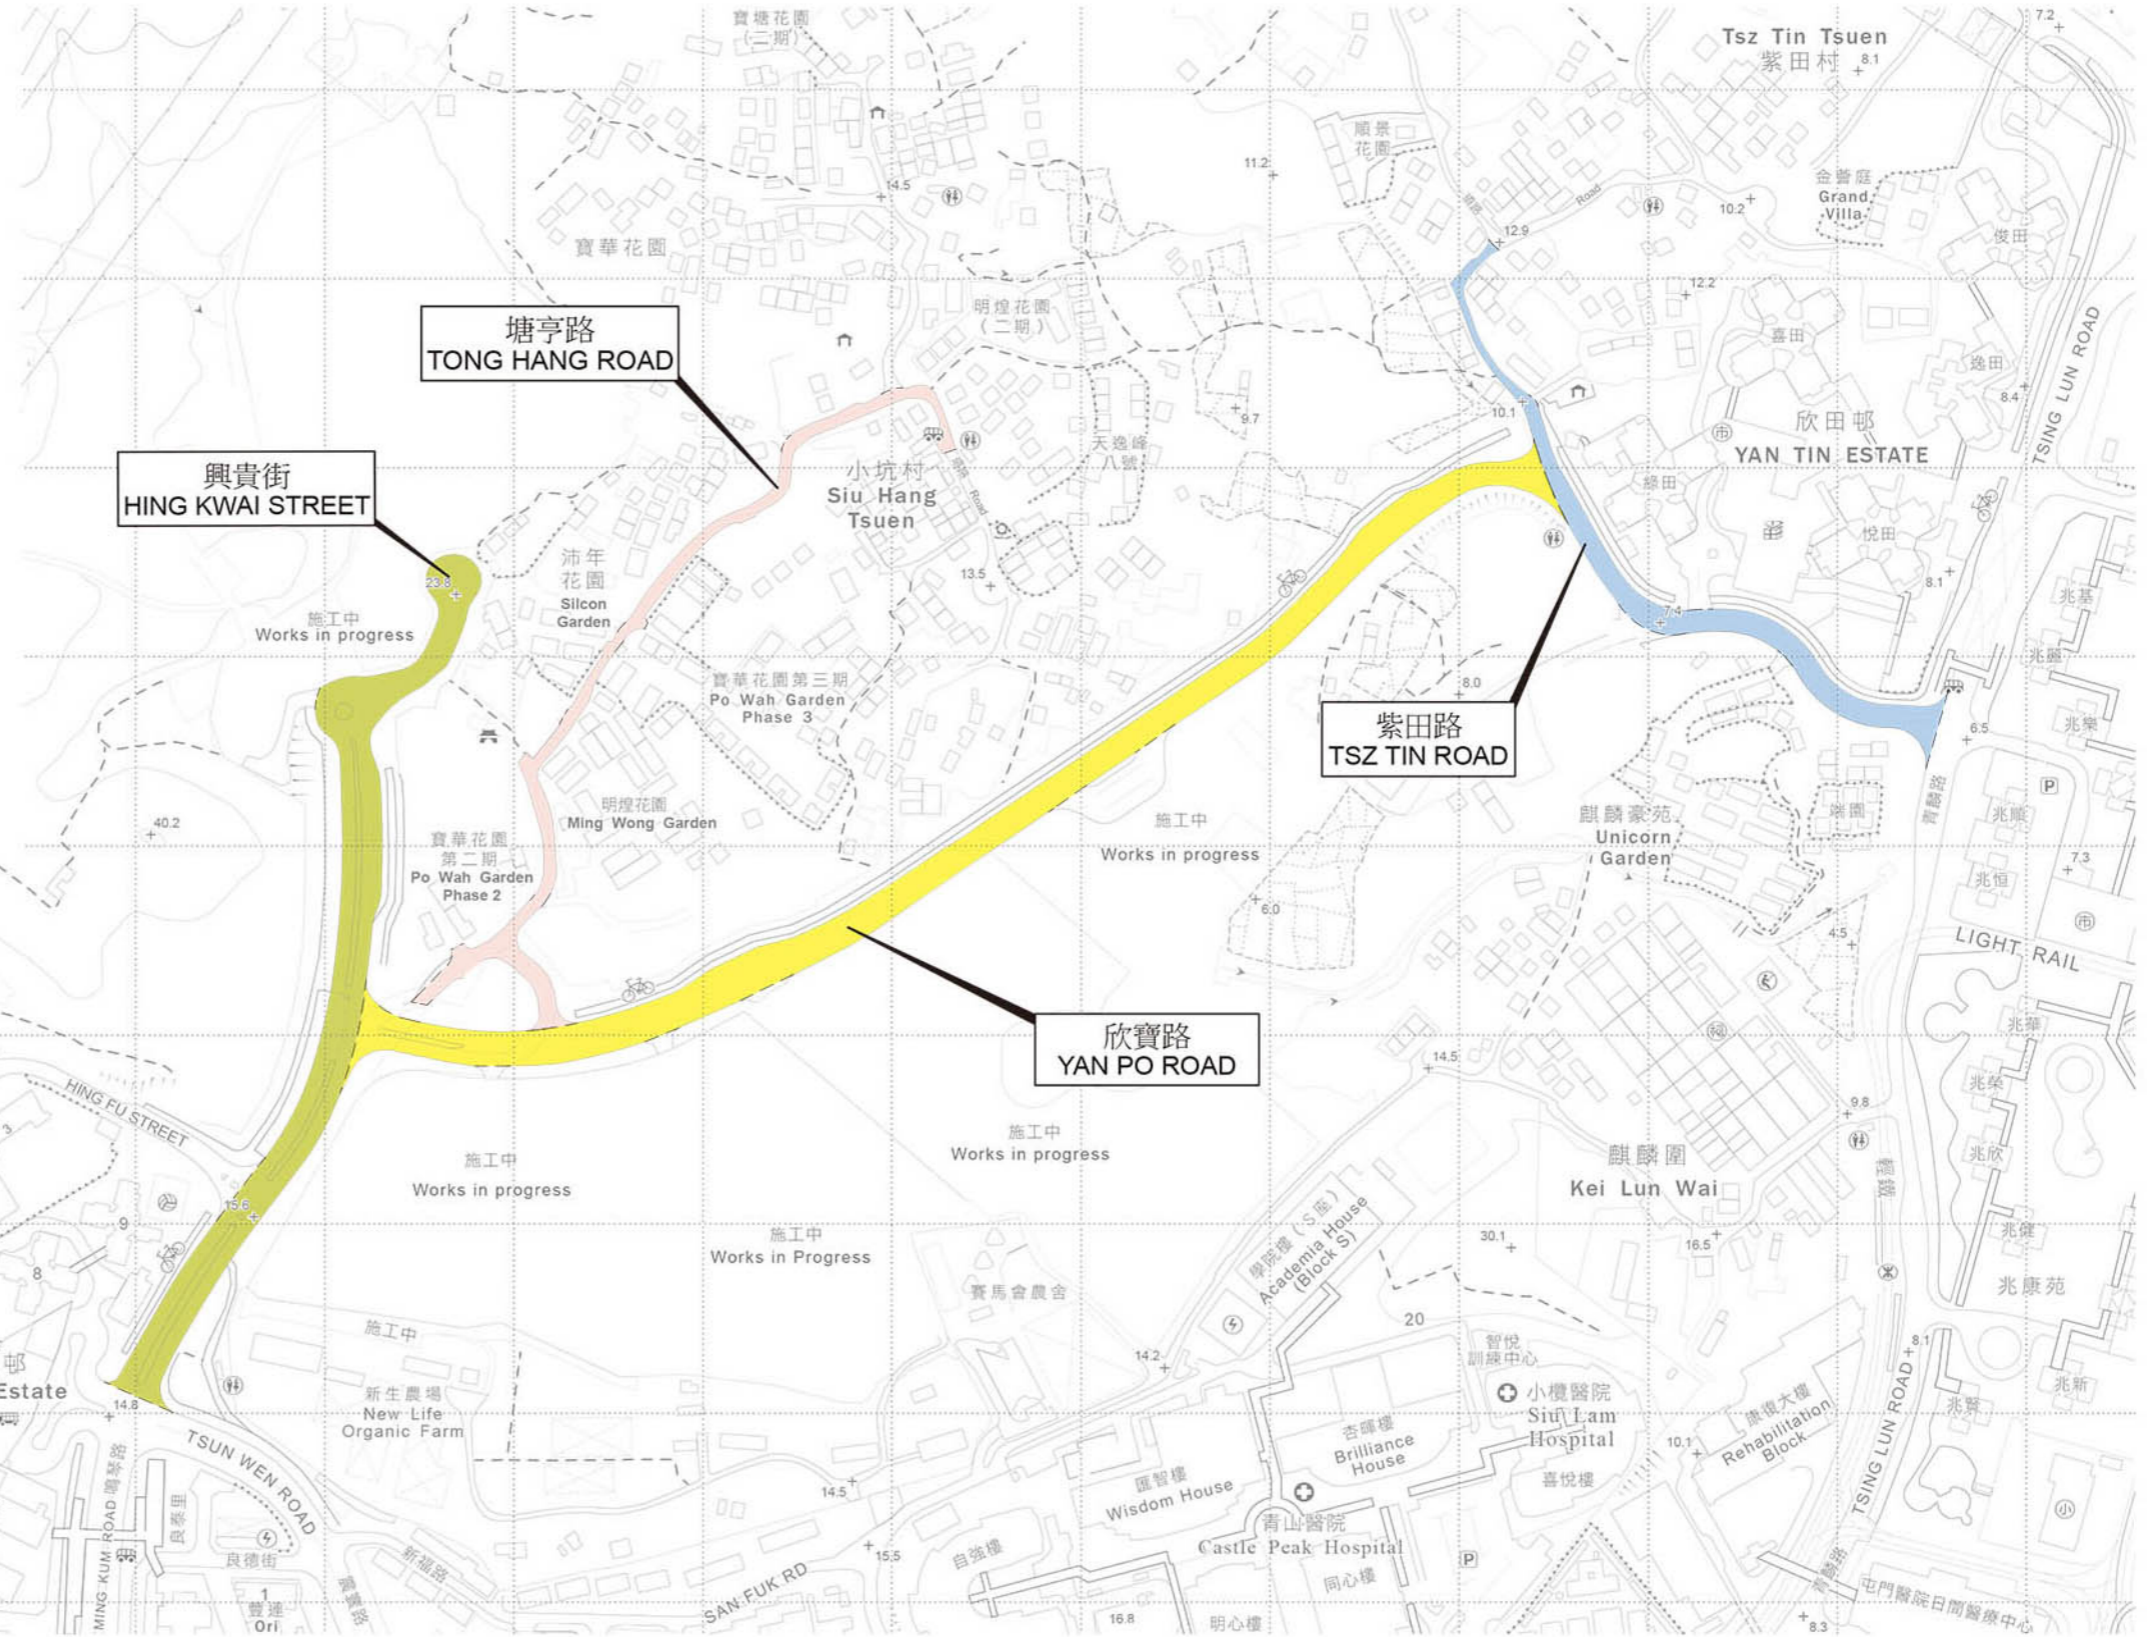

位置 LOCATION

比例 SCALE 1:20 000

比例尺 SCALE 1:4 000

只作識別用 FOR IDENTIFICATION PURPOSES ONLY

 地政總署 屯門測量處
 District Survey Office, Tuen Mun
 Lands Department

© 香港特別行政區政府 版權所有 Copyright reserved - Hong Kong SAR Government

街道命名 — 新界屯門區

STREET NAMING - TUEN MUN DISTRICT, NEW TERRITORIES

檔案編號 File No. LD DSO/TM/13/4/50

底圖編號 Base Map Nos. 5-NE-D, 5-SE-B, 6-NW-C & 6-SW-A (HP5C)

發展藍圖編號 Layout Plan No. -----

參考圖編號 Reference Plan No. -----

圖則編號 PLAN No. TMRM126

日期 Date: 21/08/2020