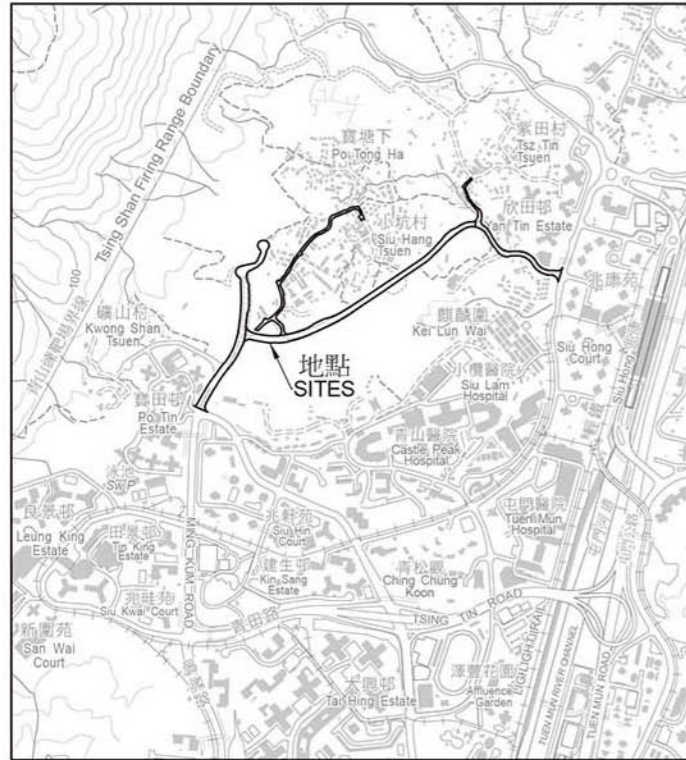

位置 LOCATION

比例 SCALE 1:20 000

比例尺 SCALE 1:4 000

只作識別用 FOR IDENTIFICATION PURPOSES ONLY

 地政總署 屯門測量處
 District Survey Office, Tuen Mun
 Lands Department

© 香港特別行政區政府 版權所有 Copyright reserved - Hong Kong SAR Government

街道命名 — 新界屯門區

STREET NAMING - TUEN MUN DISTRICT, NEW TERRITORIES

檔案編號 File No. LD DSO/TM/13/4/50

底圖編號 Base Map Nos. 5-NE-D, 5-SE-B, 6-NW-C & 6-SW-A (HP5C)

發展藍圖編號 Layout Plan No. -----

參考圖編號 Reference Plan No. -----

圖則編號 PLAN No. TMRM126

日期 Date: 21/08/2020