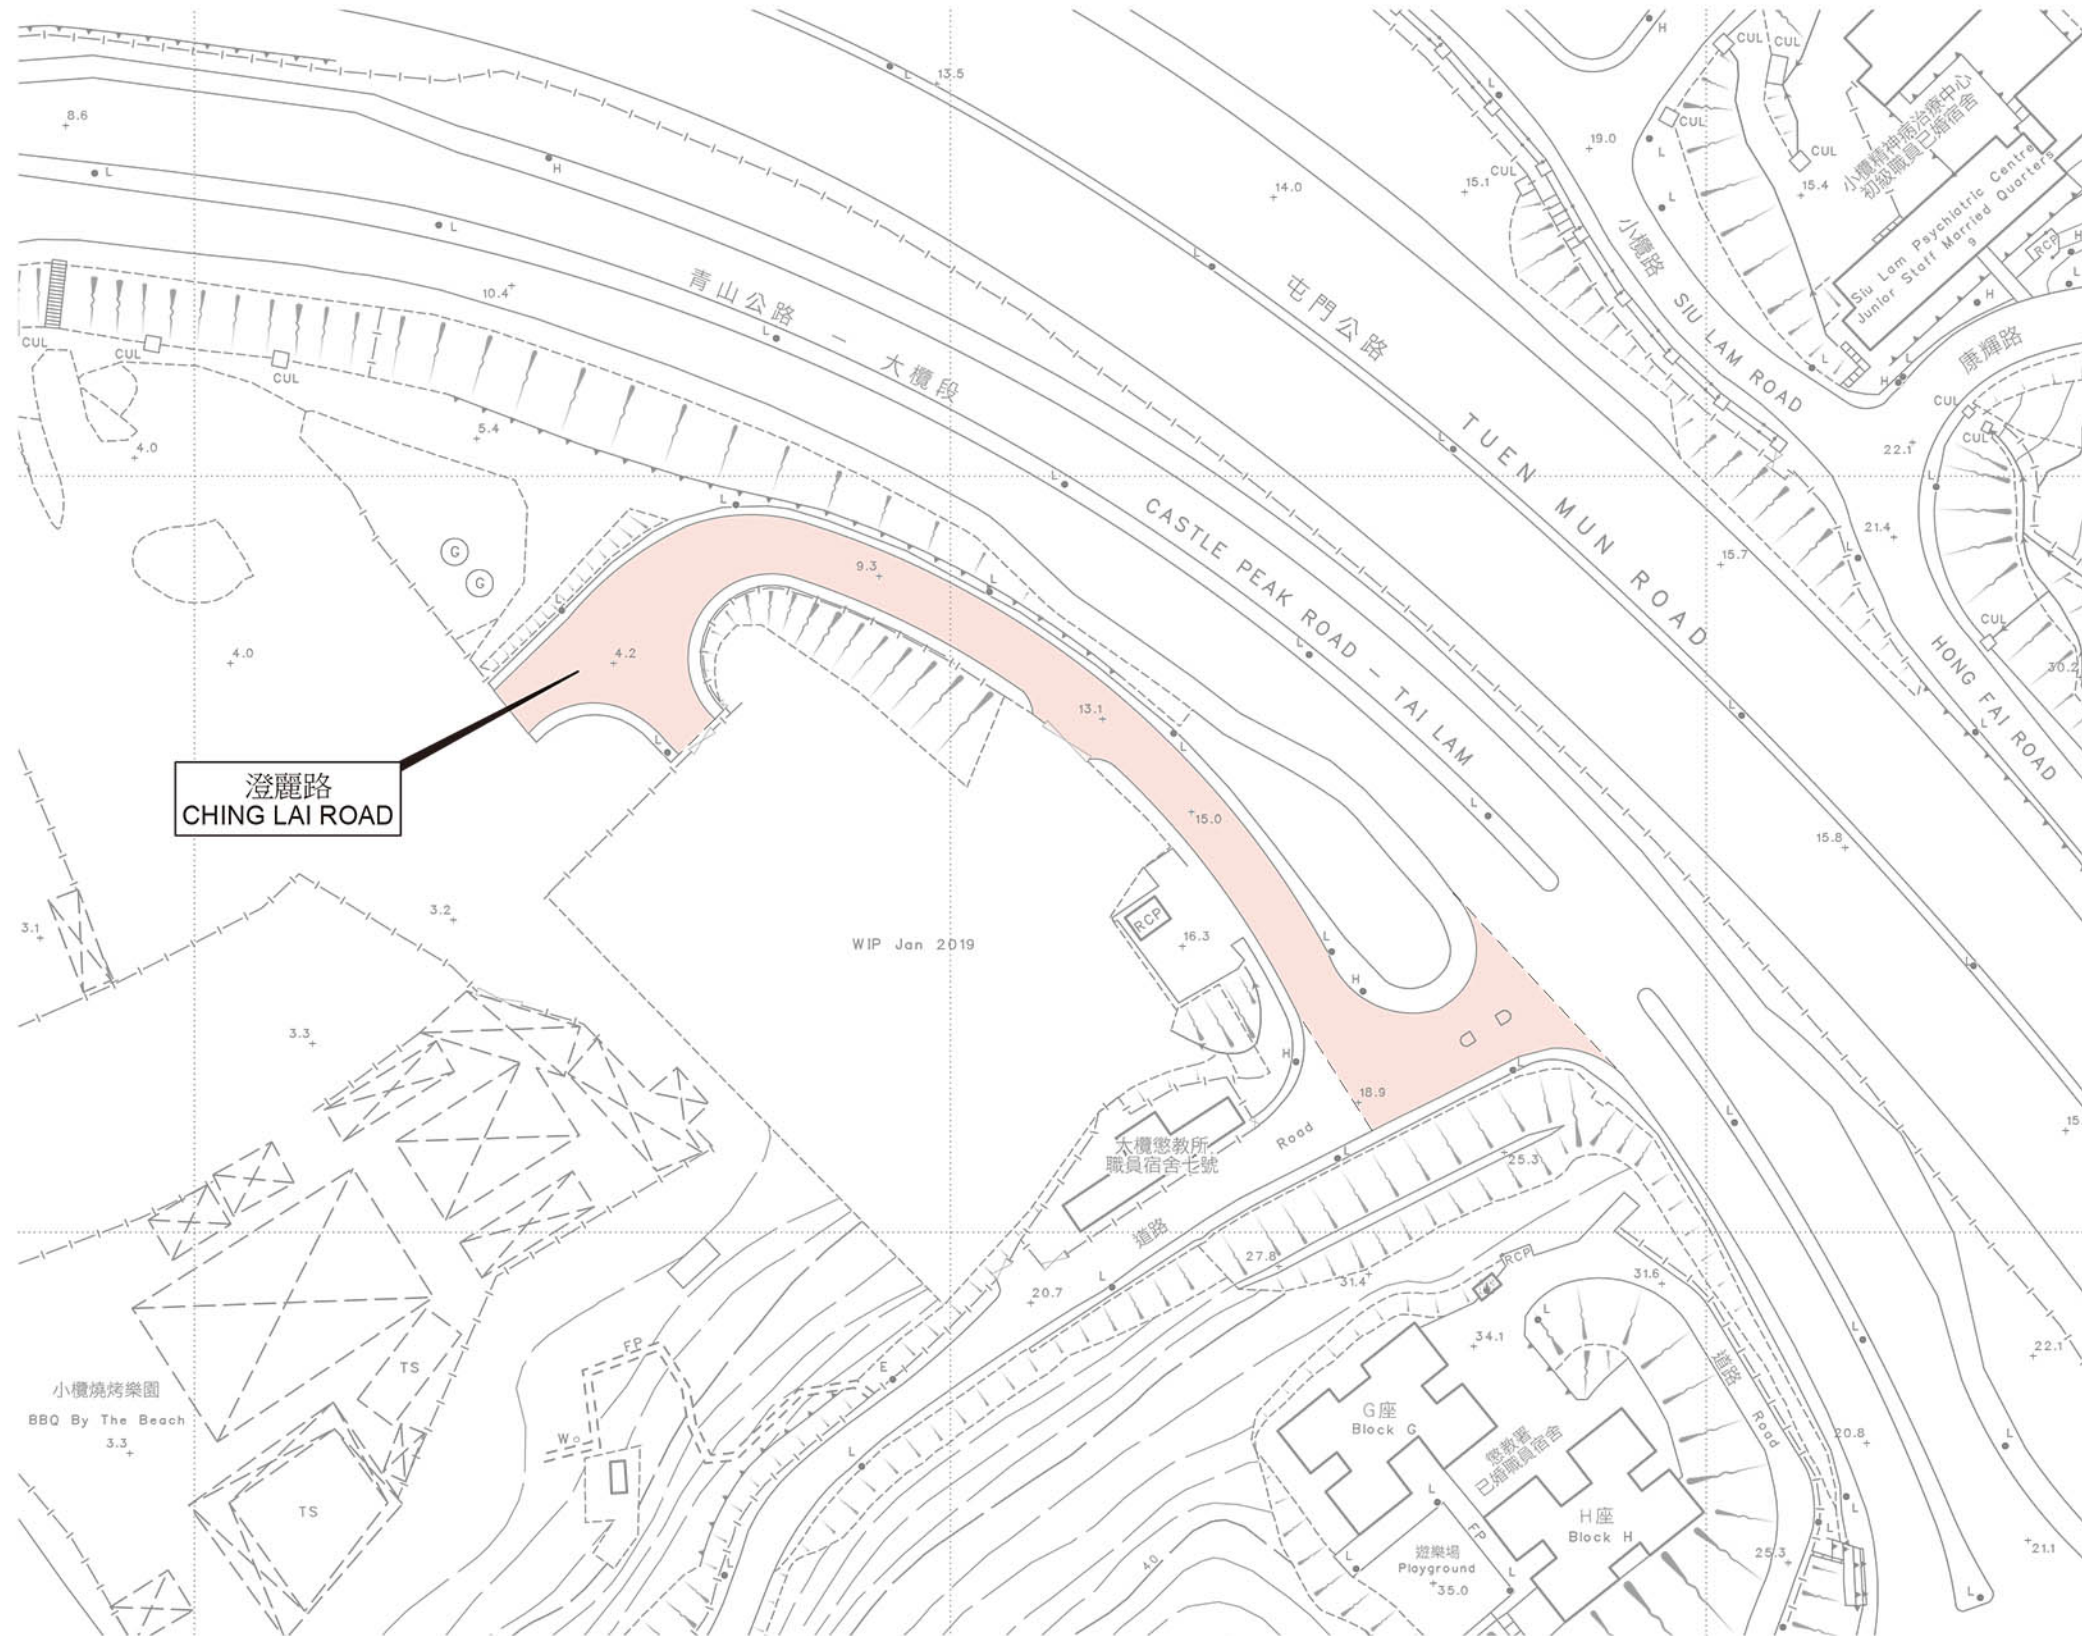

位置 LOCATION

比例 SCALE 1:20 000

澄麗路  
CHING LAI ROAD

比例尺 SCALE 1:1 000

只作識別用 FOR IDENTIFICATION PURPOSES ONLY

地政總署 屯門測量處  
District Survey Office, Tuen Mun  
Lands Department

© 香港特別行政區政府 版權所有 Copyright reserved - Hong Kong SAR Government

街道命名 - 新界屯門區

STREET NAMING - TUEN MUN DISTRICT, NEW TERRITORIES

檔案編號 File No. LD DSO/TM 13/4/48

測量圖編號 Survey Sheet No. 6-SW-23B

發展藍圖編號 Layout Plan No. -----

參考圖編號 Reference Plan No. -----

圖則編號 PLAN No. TMRM127