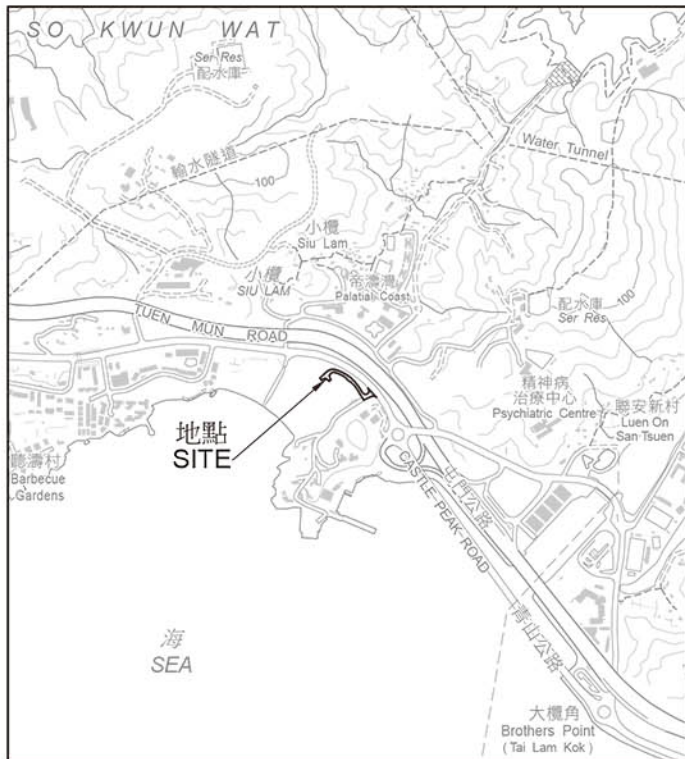

位置 LOCATION

比例 SCALE 1:20 000

澄麗路  
CHING LAI ROAD

比例尺 SCALE 1:1 000

只作識別用 FOR IDENTIFICATION PURPOSES ONLY

地政總署 屯門測量處  
District Survey Office, Tuen Mun  
Lands Department

© 香港特別行政區政府 版權所有 Copyright reserved - Hong Kong SAR Government

街道命名 - 新界屯門區

STREET NAMING - TUEN MUN DISTRICT, NEW TERRITORIES

檔案編號 File No. LD DSO/TM 13/4/48

測量圖編號 Survey Sheet No. 6-SW-23B

發展藍圖編號 Layout Plan No. -----

參考圖編號 Reference Plan No. -----

圖則編號 PLAN No. TMRM127