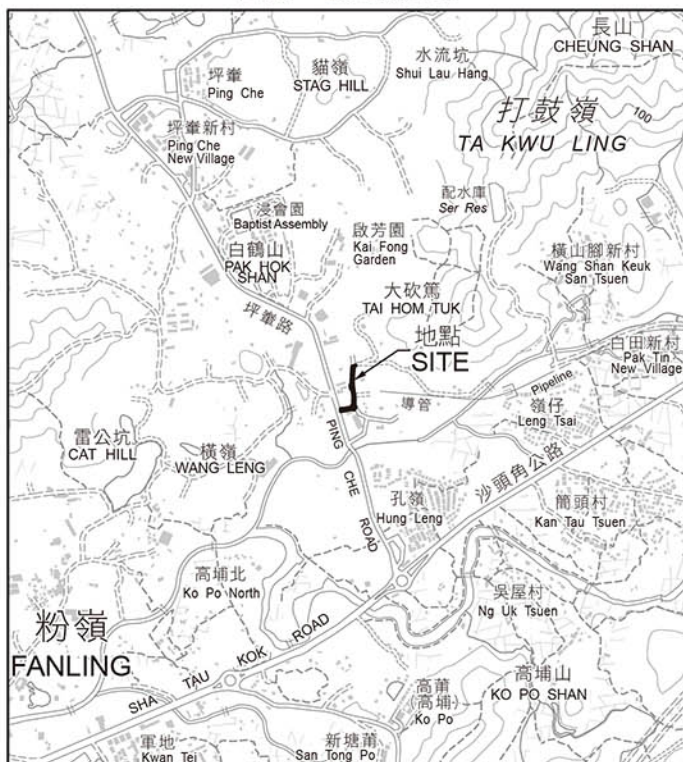

位置 LOCATION

比例 SCALE 1:20 000

比例尺 SCALE 1:1 000

只作識別用 FOR IDENTIFICATION PURPOSES ONLY

 地政總署 北區測量處  
 District Survey Office, North  
 Lands Department

© 香港特別行政區政府 版權所有 Copyright reserved - Hong Kong SAR Government

街道命名 — 新界北區  
 STREET NAMING - NORTH DISTRICT, NEW TERRITORIES

檔案編號 File No. LD DSO/N 9/1/6 II  
 測量圖編號 Survey Sheet No. 3-NW-24C  
 發展藍圖編號 Layout Plan No. -----  
 參考圖編號 Reference Plan No. -----  
 圖則編號 PLAN No. DNRM102