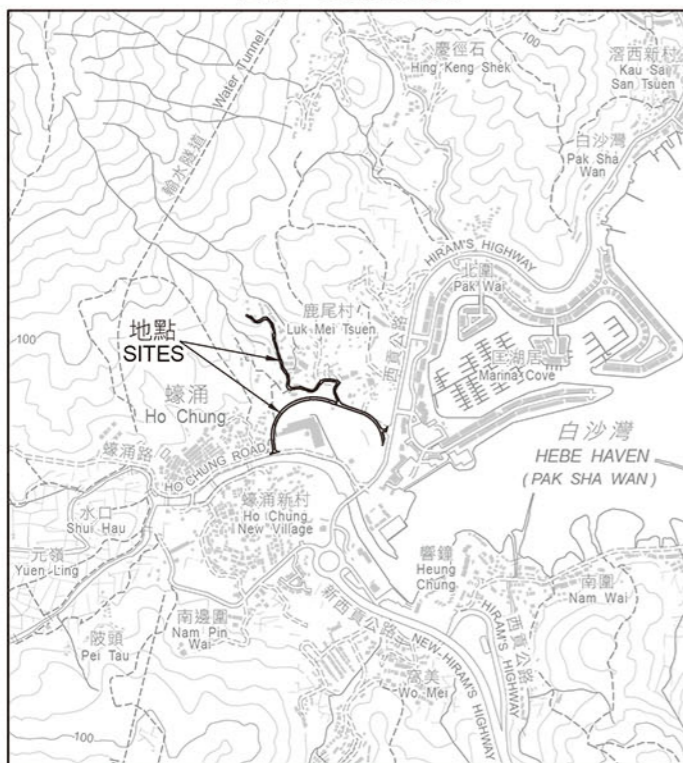

位置 LOCATION

比例 SCALE 1:20 000

只作識別用 FOR IDENTIFICATION PURPOSES ONLY

 地政總署 西貢測量處
 District Survey Office, Sai Kung
 Lands Department

© 香港特別行政區政府 版權所有 Copyright reserved - Hong Kong SAR Government

街道命名 - 新界西貢區

STREET NAMING - SAI KUNG DISTRICT, NEW TERRITORIES

檔案編號 File No. LD DSO/SK 18/3/127

測量圖編號 Survey Sheet No. 7-SE-25C

發展藍圖編號 Layout Plan No. -----

參考圖編號 Reference Plan No. MIE-91295-P-Alignment-N

圖則編號 PLAN No. SKRM160