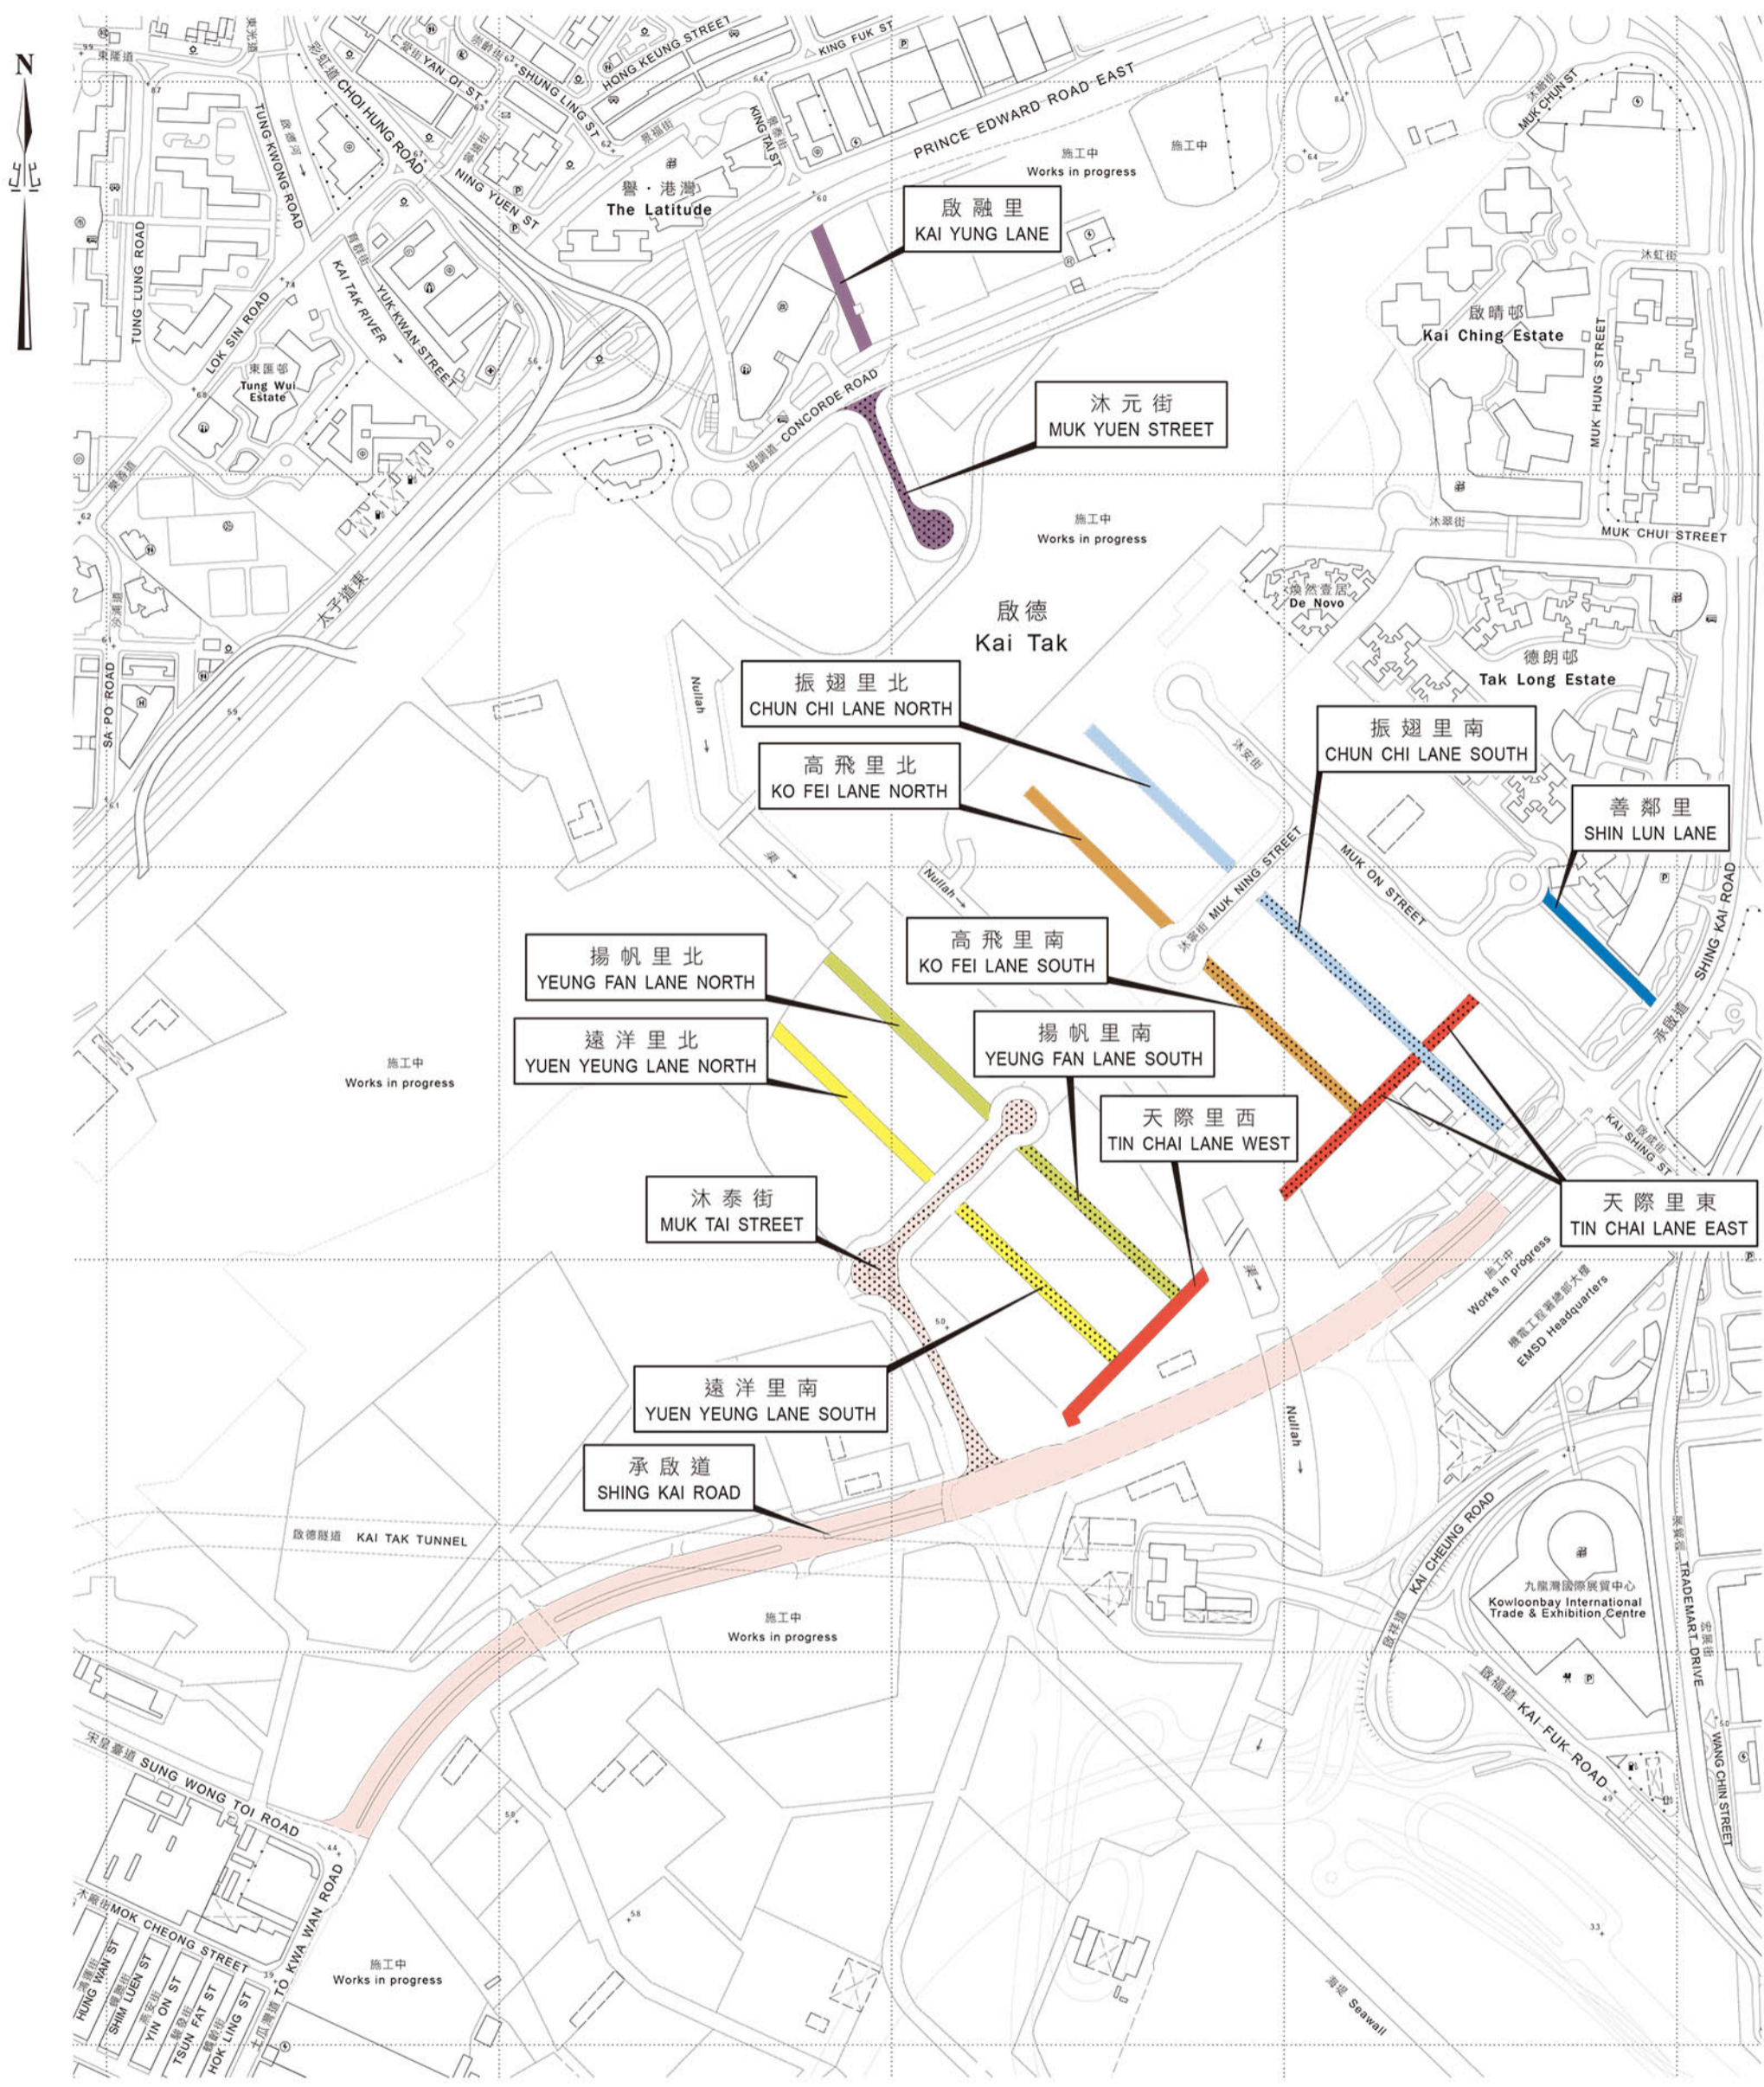

街道命名 — 九龍

STREET NAMING - KOWLOON

<p>只作識別用 FOR IDENTIFICATION PURPOSES ONLY</p>	<p>檔案編號 File No. DSO/K W658/56/4</p>
<p>地政總署 九龍測量處 District Survey Office, Kowloon Lands Department</p>	<p>測量圖編號 Survey Sheet No. 11-NE-A, 11-NE-C</p>
<p>© 香港特別行政區政府 — 版權所有 Copyright reserved - Hong Kong SAR Government</p>	<p>發展藍圖編號 Layout Plan No. ---</p>
<p></p>	<p>參考圖編號 Reference Plan No. ---</p>
<p></p>	<p>圖則編號 PLAN No. KRM99</p>