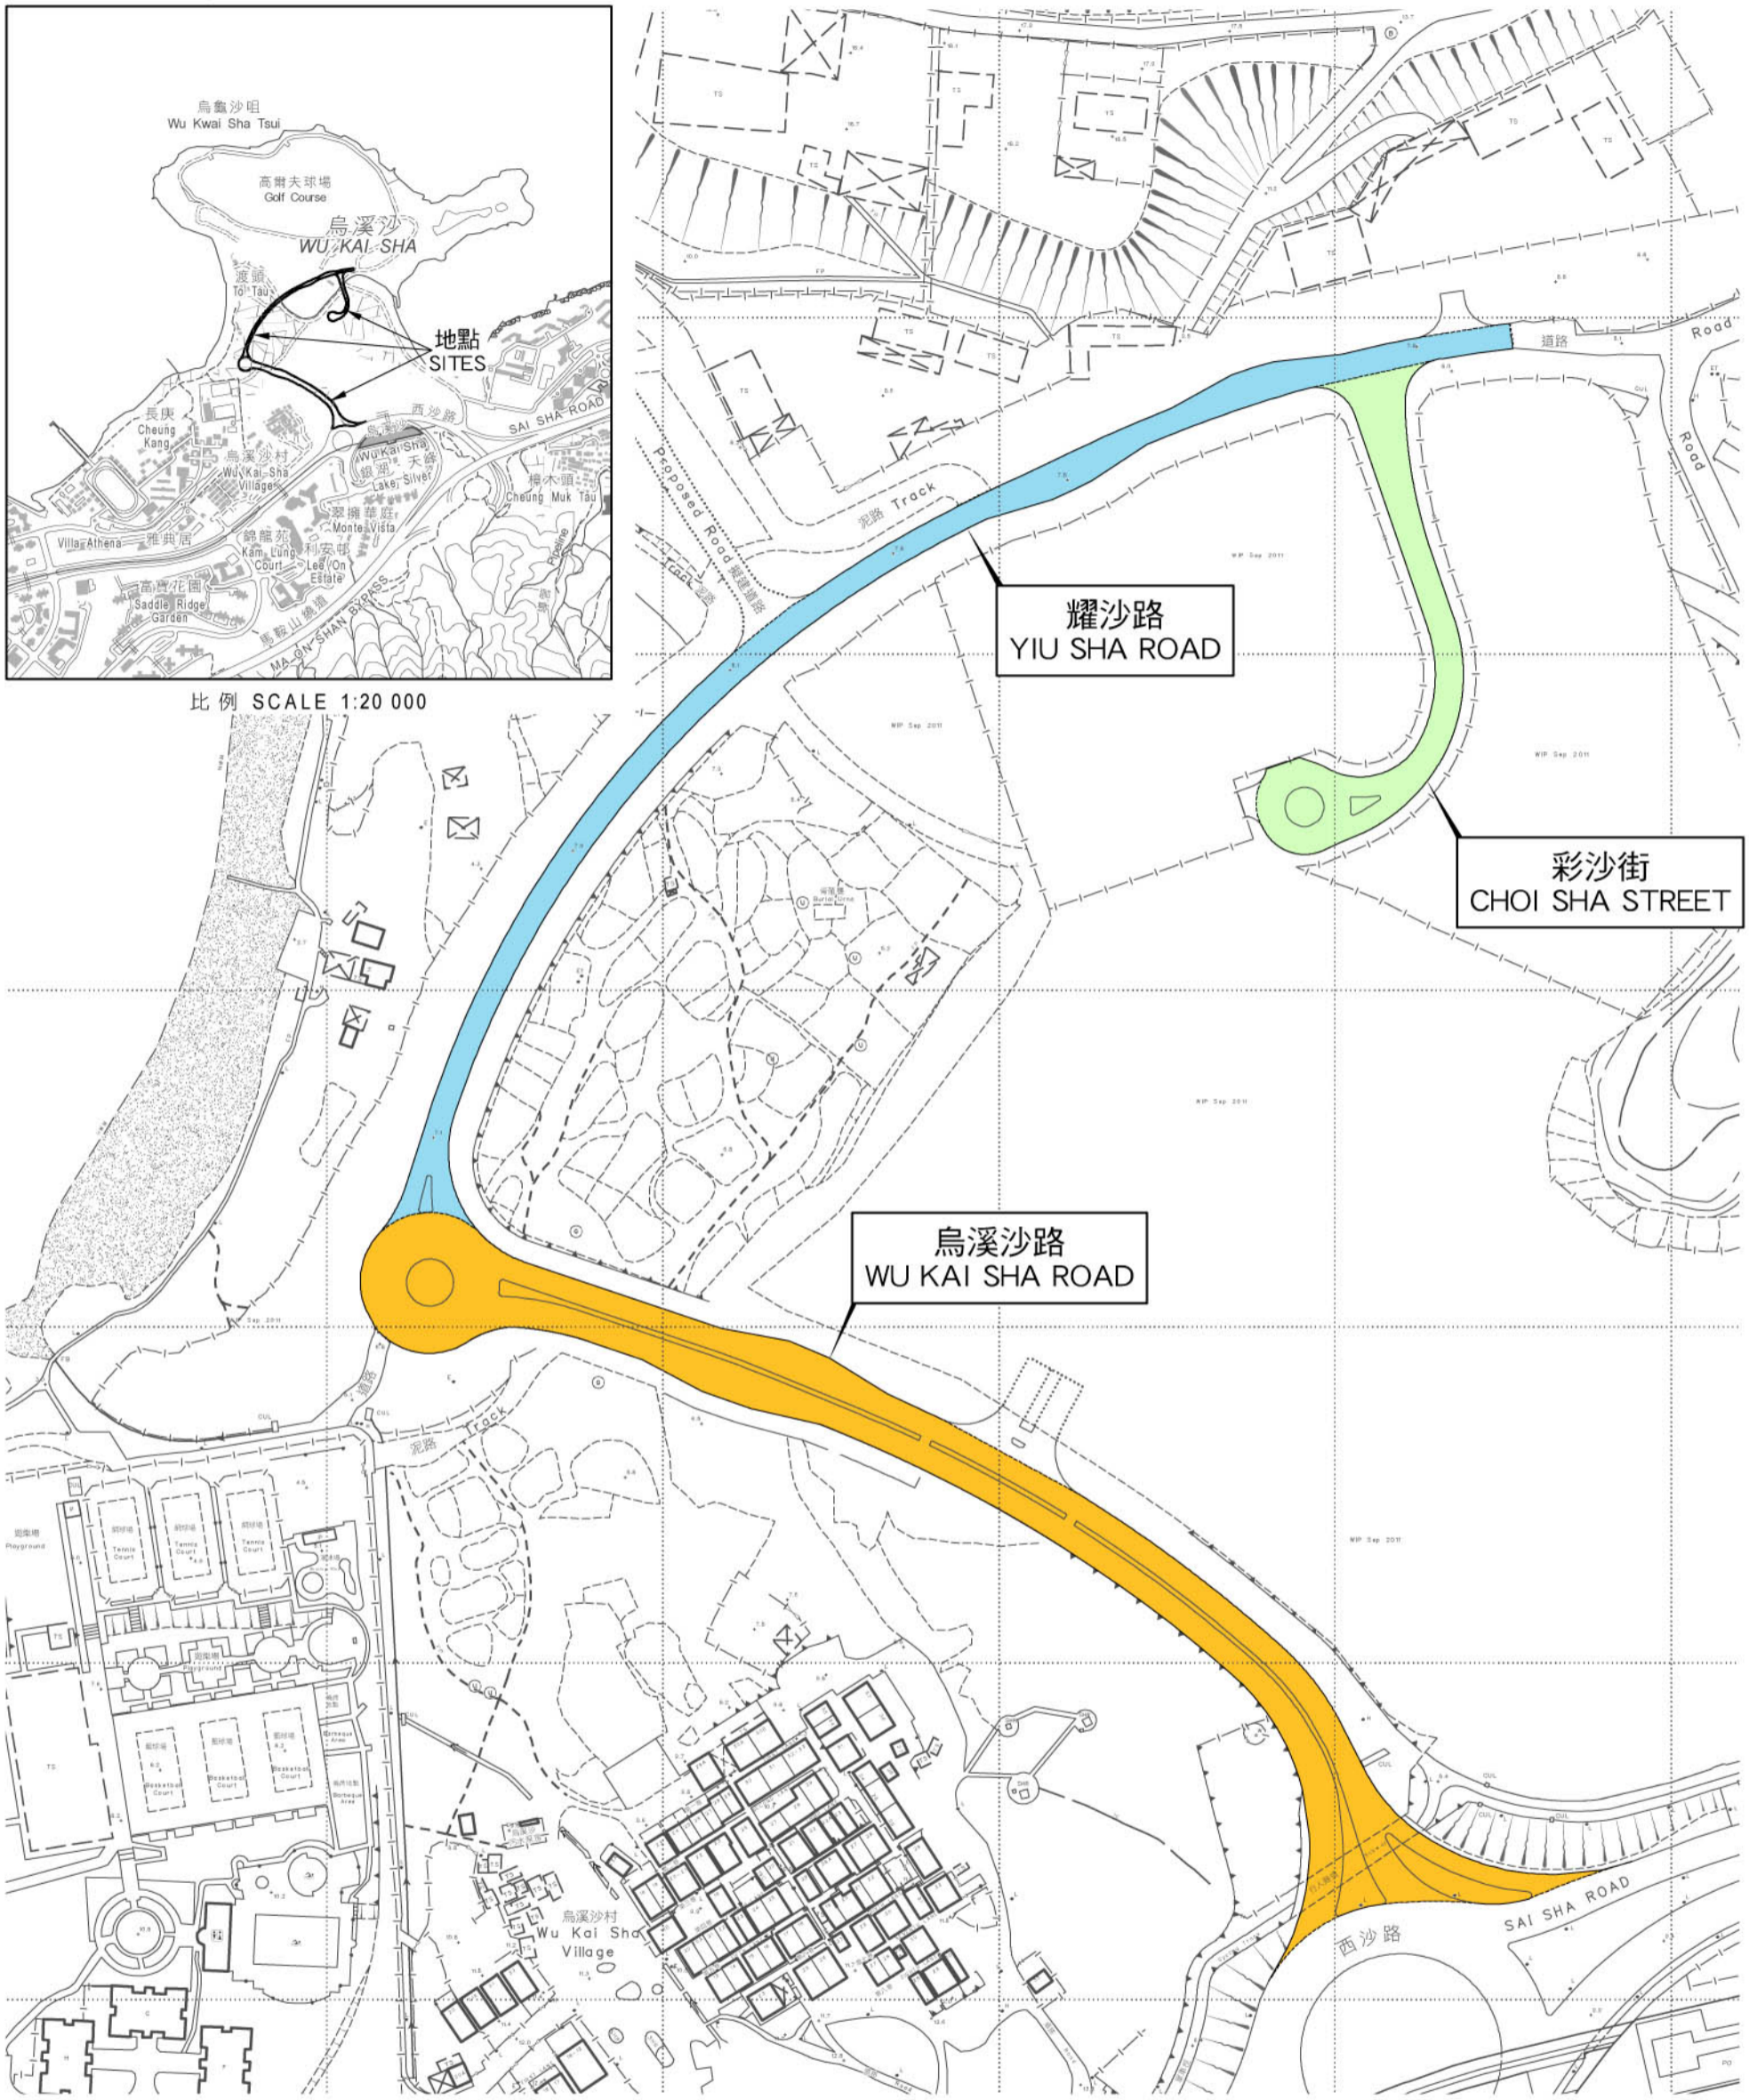

街道命名 — 新界沙田區
STREET NAMING - SHA TIN DISTRICT, NEW TERRITORIES

位置 LOCATION

比例 SCALE 1:20 000

只作識別用 FOR IDENTIFICATION PURPOSES ONLY

地政總署 沙田測量處
District Survey Office, Sha Tin
Lands Department

© 香港特別行政區政府 — 版權所有 Copyright reserved - Hong Kong SAR Government

檔案編號 File No. LD DSO/ST 17/2/2/75

測量圖編號 Survey Sheet No. 7-NE-14C, 14D, 19A & 19B

發展藍圖編號 Layout Plan No. -----

參考圖編號 Reference Plan No. -----

圖則編號 PLAN No. STRM1158d

日期 Date: 19/10/2011