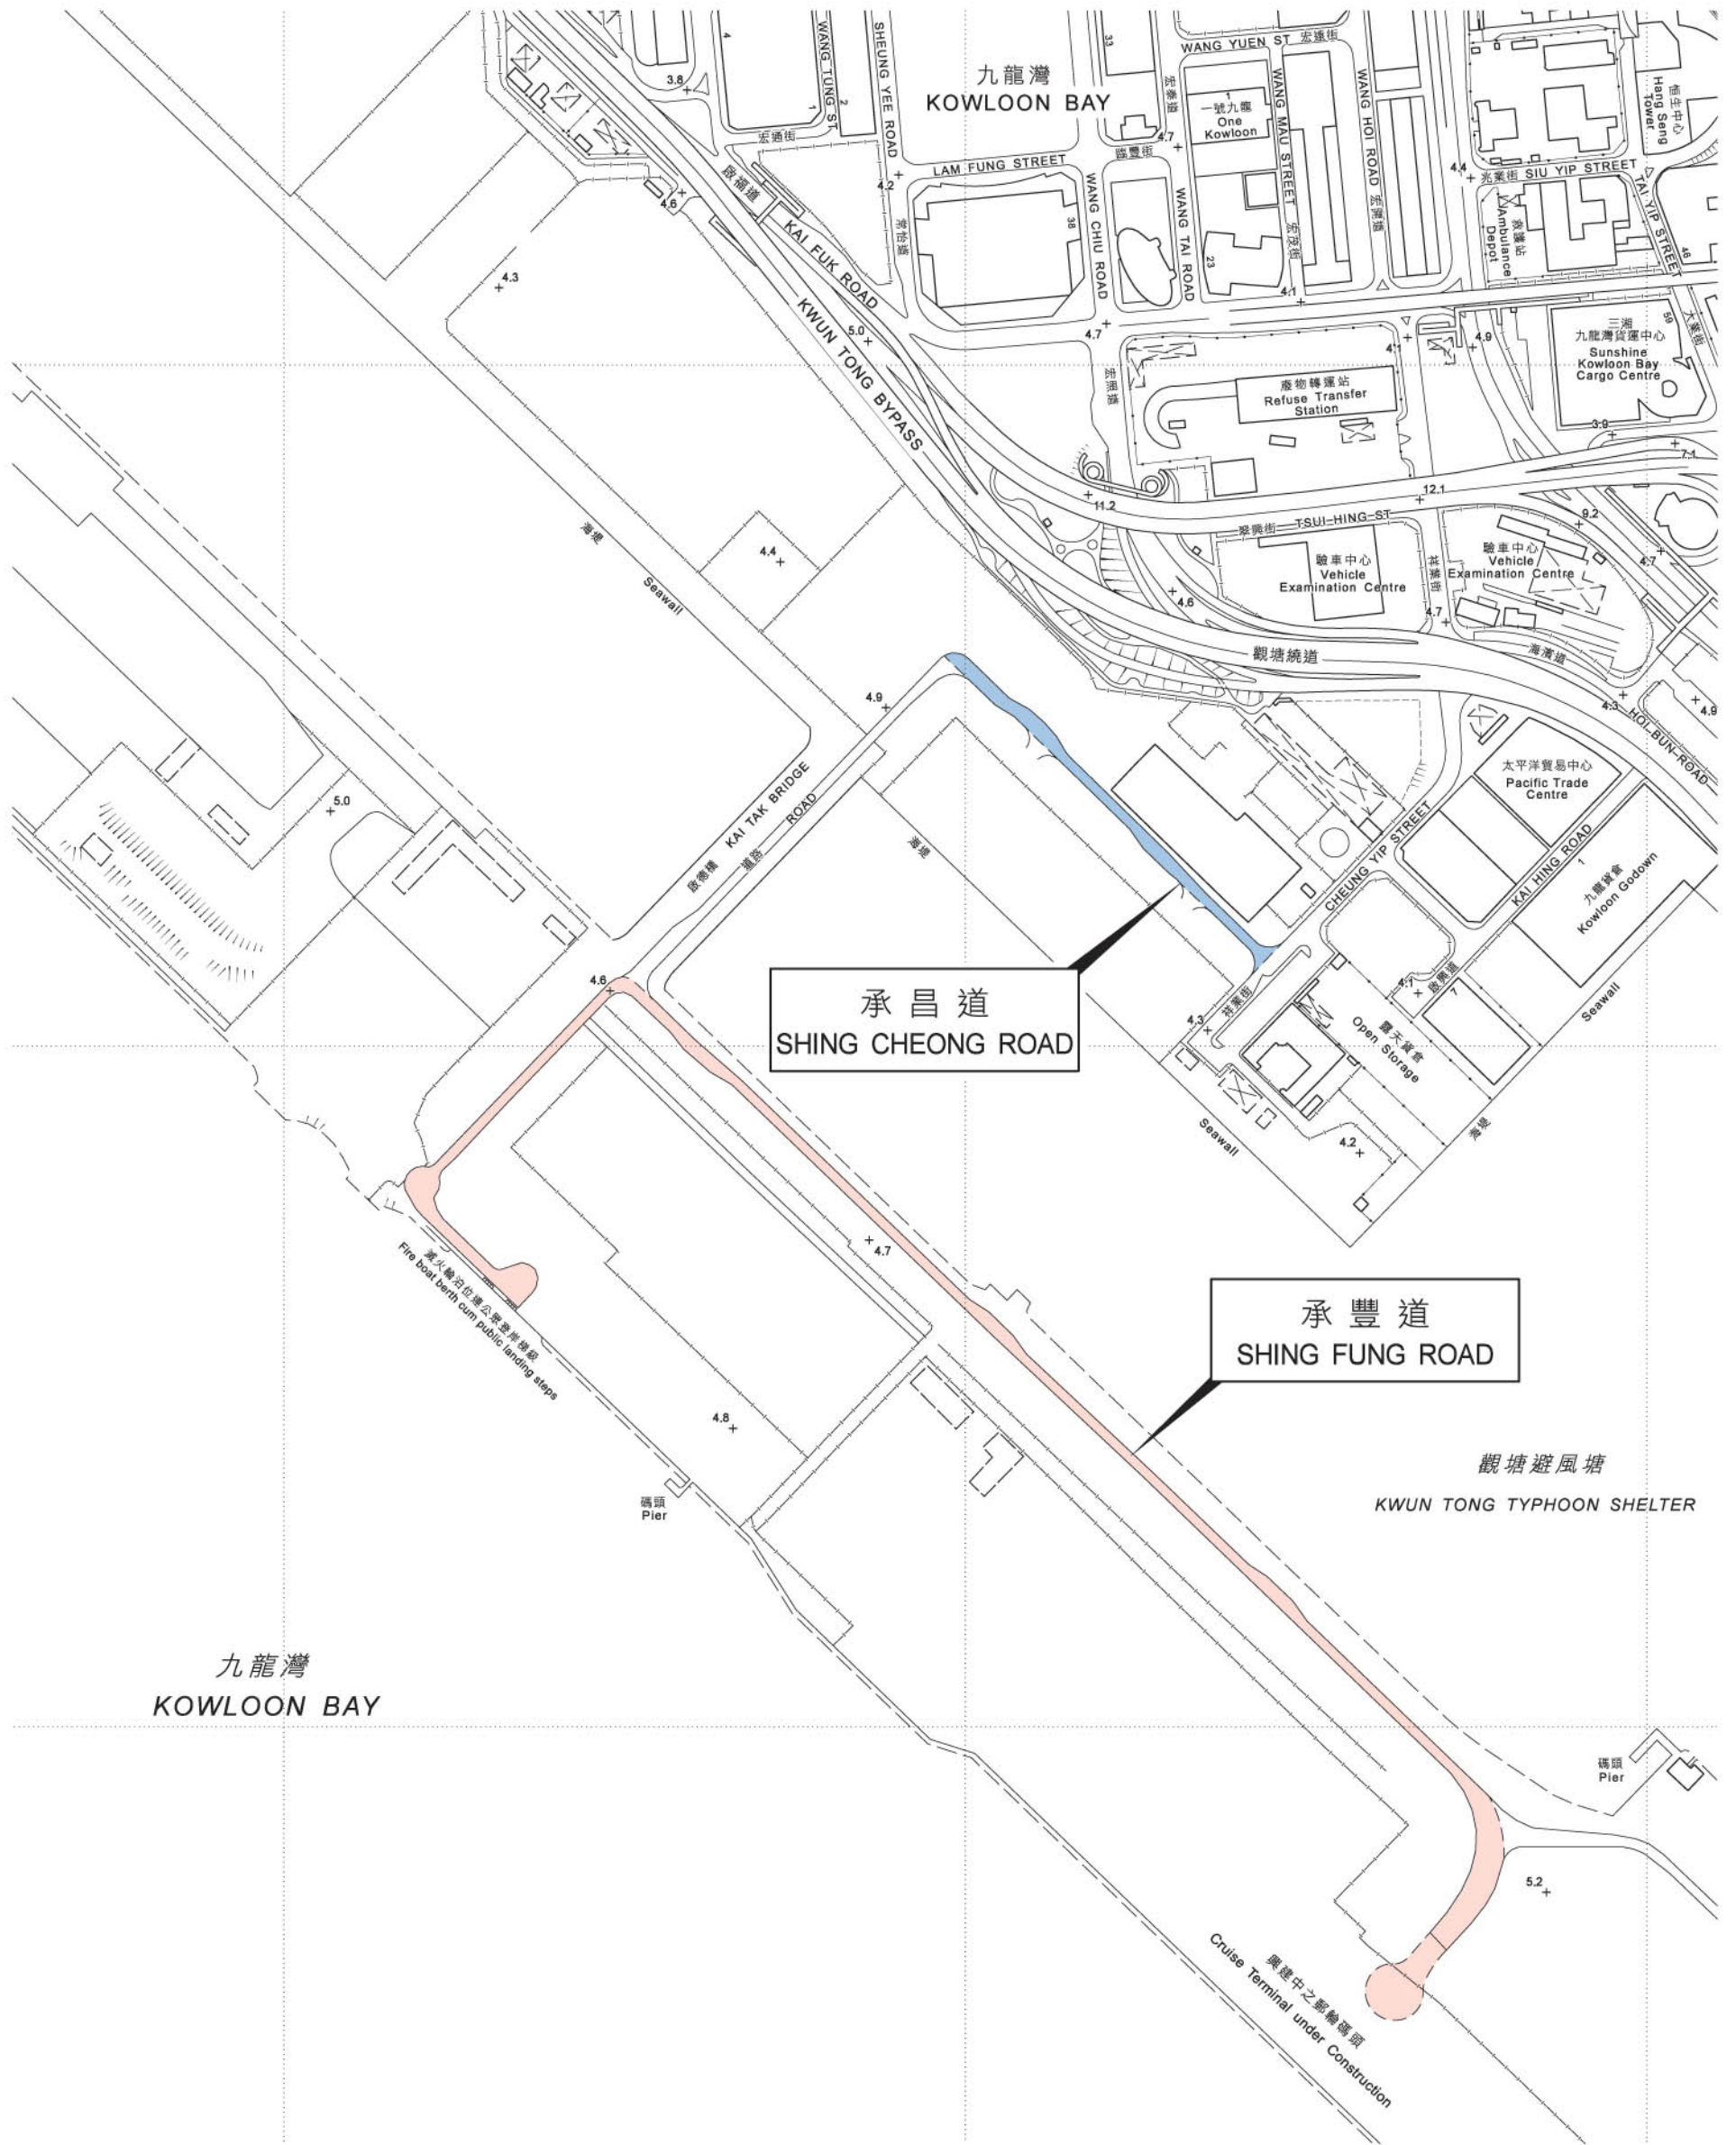

街道命名 — 九龍
STREET NAMING - KOWLOON

承昌道
SHING CHEONG ROAD

承豐道
SHING FUNG ROAD

觀塘避風塘
KWUN TONG TYPHOON SHELTER

九龍灣
KOWLOON BAY

只作識別用 FOR IDENTIFICATION PURPOSES ONLY

地政總署 九龍測量處
District Survey Office, Kowloon
Lands Department

© 香港特別行政區政府 — 版權所有 Copyright reserved - Hong Kong SAR Government

檔案編號 File No. DSO/K W658/56/1

底圖編號 Base Map No. 11-NE-C (HP5C)

發展藍圖編號 Layout Plan No. ---

參考圖編號 Reference Plan No. ---

圖則編號 PLAN No. KRM75

日期 Date : 20/09/2012