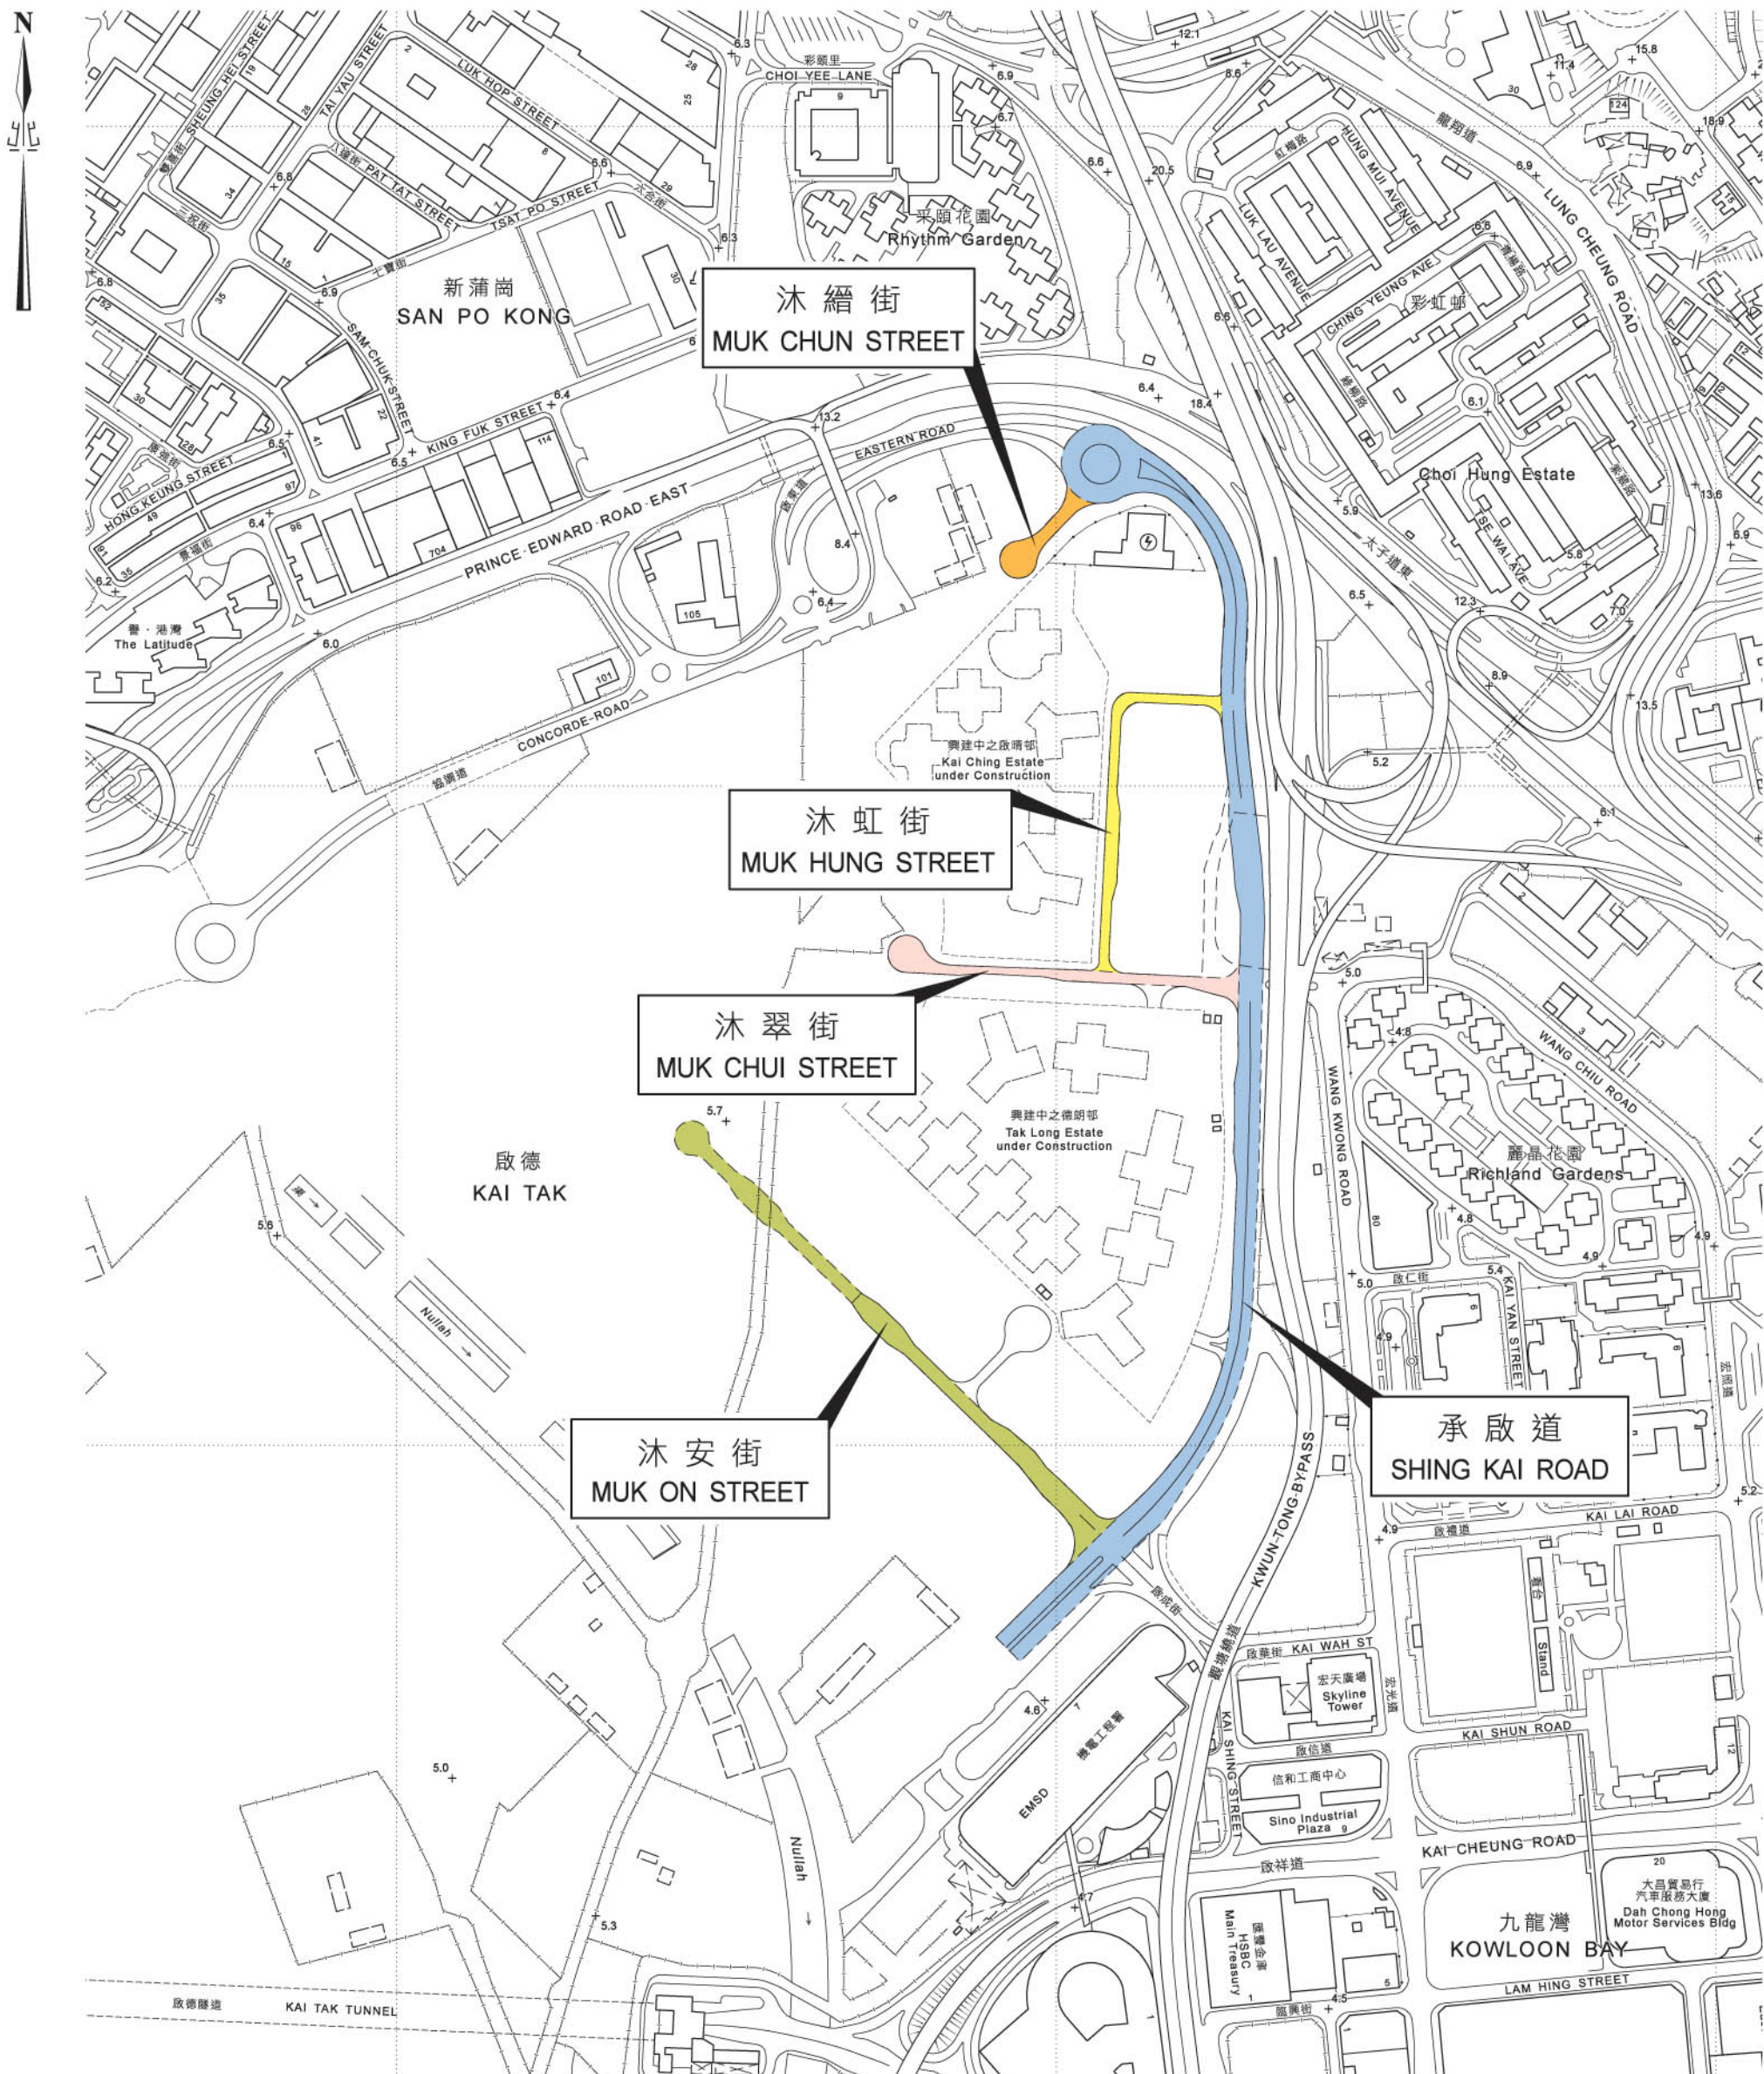

街道命名 — 九龍
STREET NAMING - KOWLOON

比例尺 SCALE 1:5000

只作識別用 FOR IDENTIFICATION PURPOSES ONLY

地政總署 九龍測量處
District Survey Office, Kowloon
Lands Department

© 香港特別行政區政府 — 版權所有 Copyright reserved - Hong Kong SAR Government

檔案編號 File No. DSO/K W658/56/1
底圖編號 Base Map No. 11-NE-A, C (HP5C)
發展藍圖編號 Layout Plan No. ---
參考圖編號 Reference Plan No. ---
圖則編號 PLAN No. KRM74

日期 Date: 20/09/2012