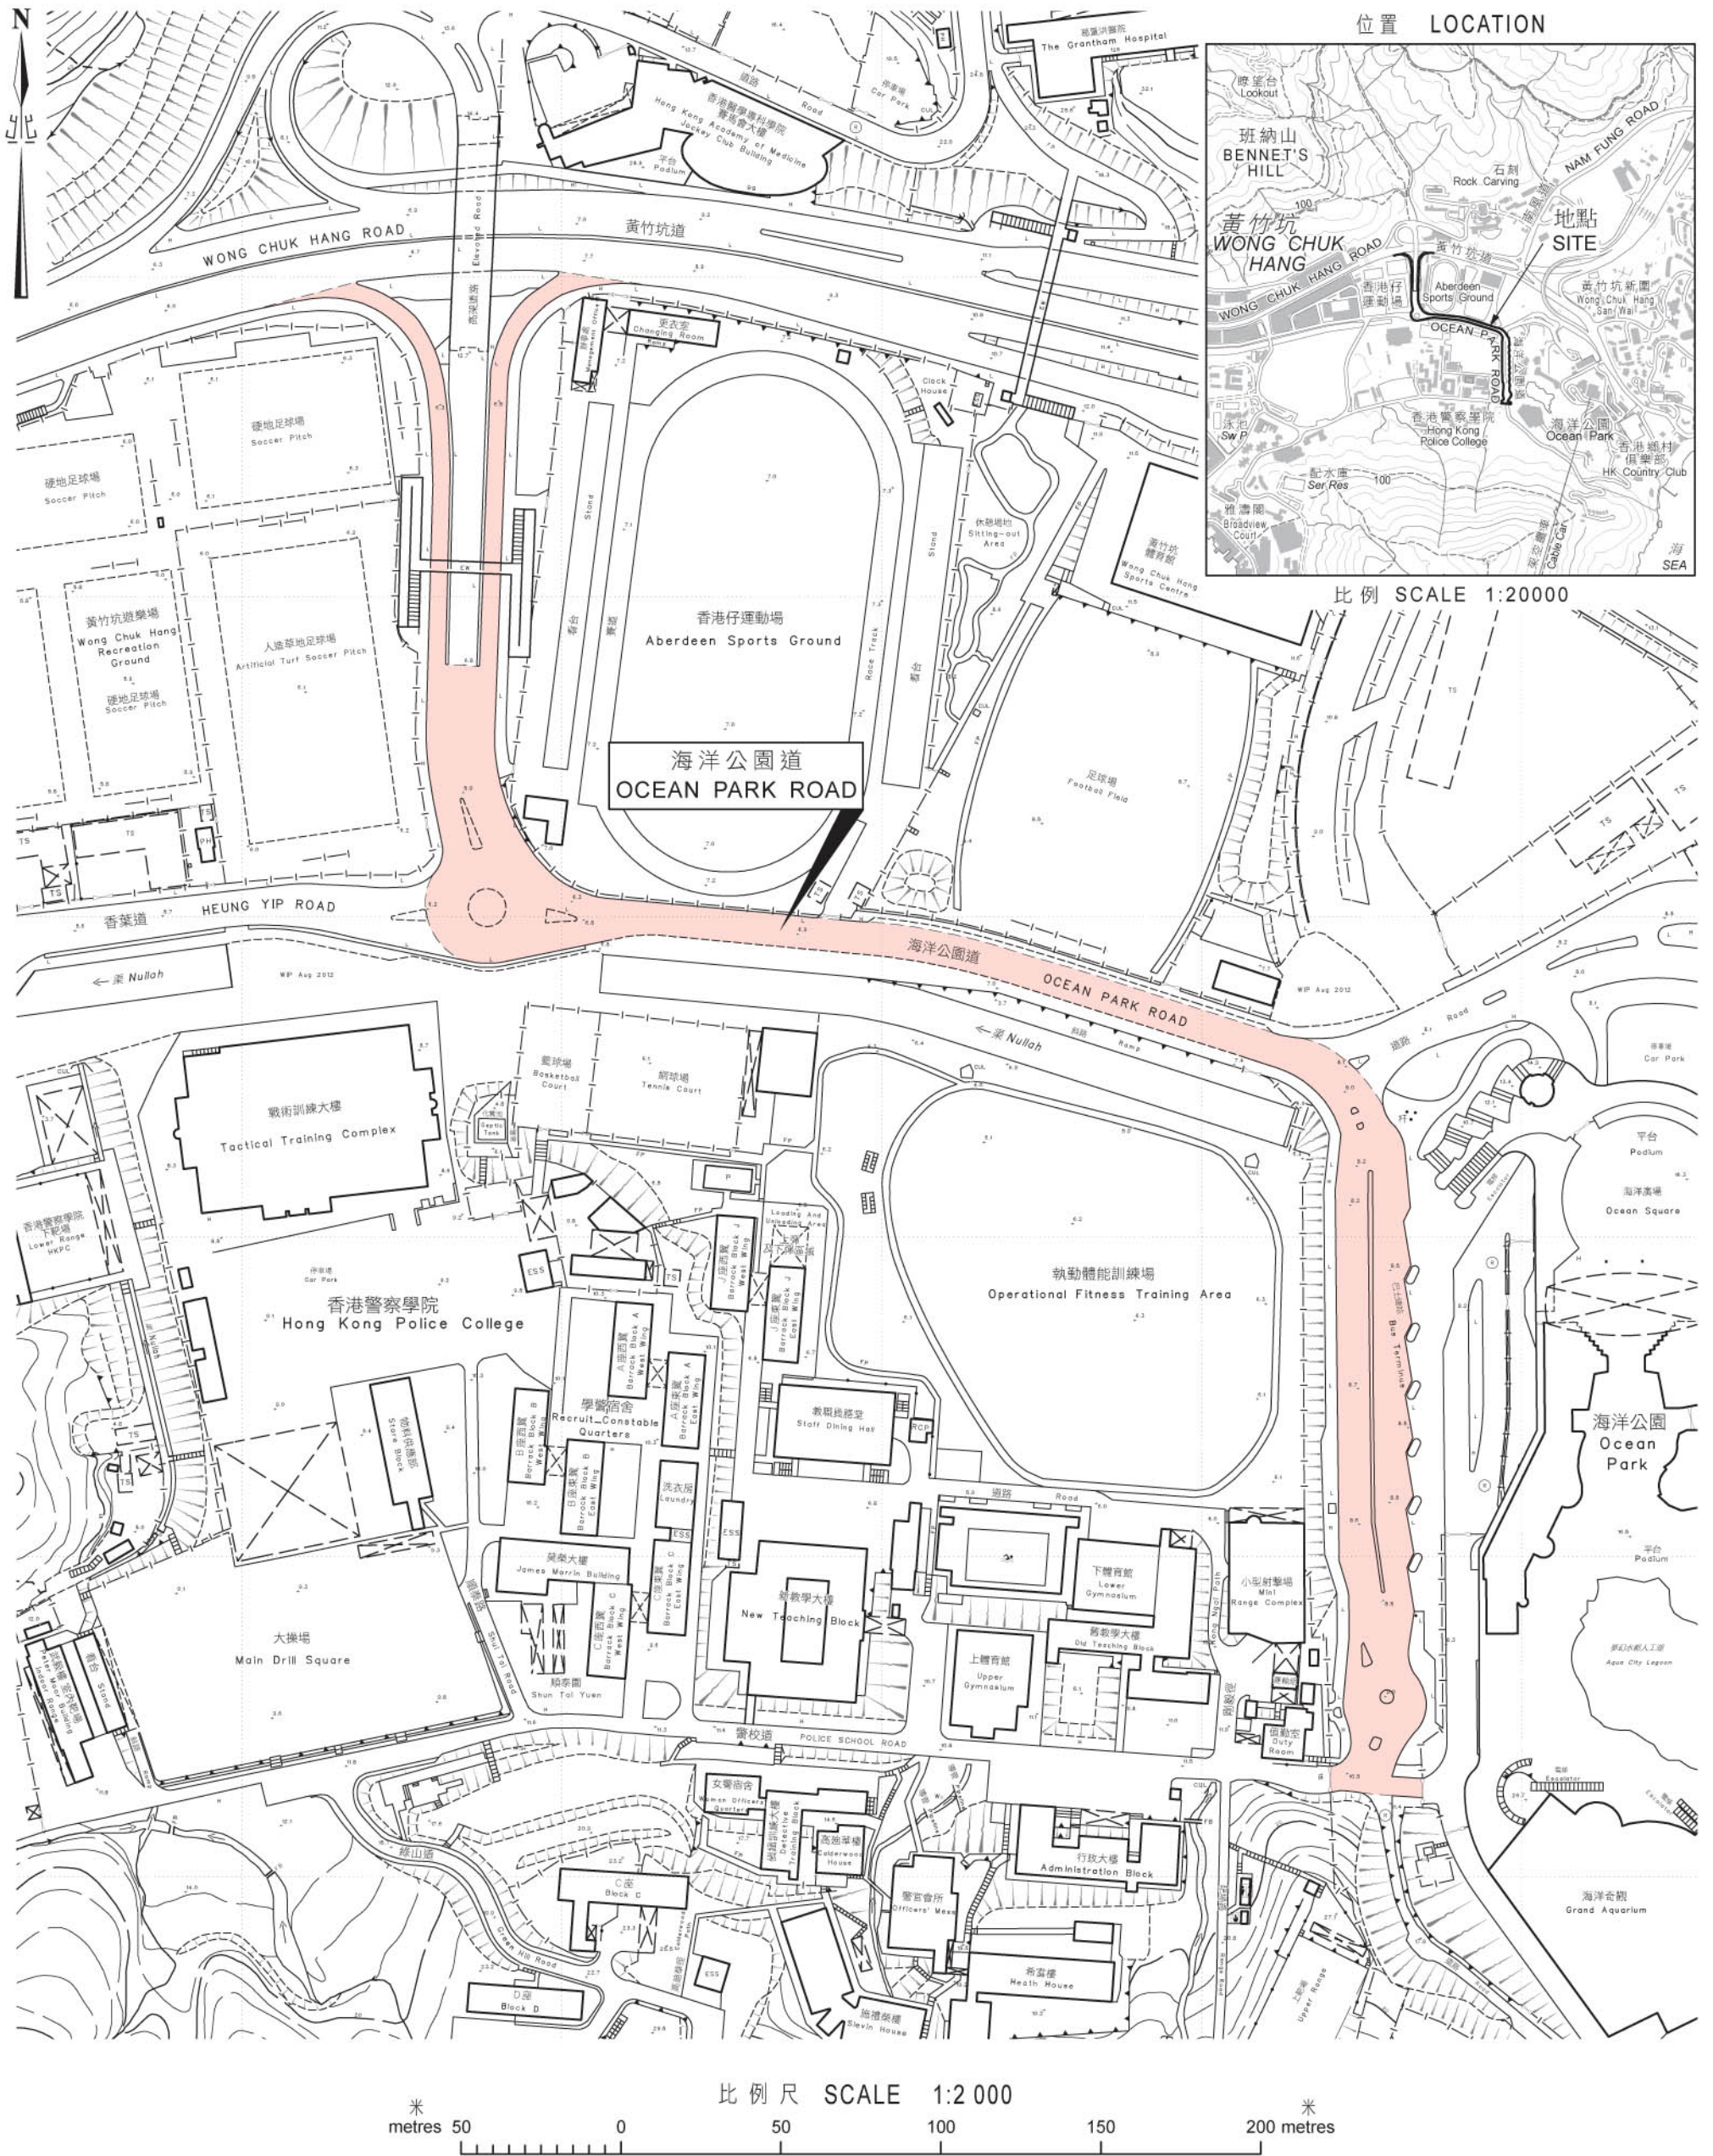

# 街道命名 - 香港島 STREET NAMING - HONG KONG ISLAND

只作識別用 FOR IDENTIFICATION PURPOSES ONLY

地政總署 港島測量處  
District Survey Office, Hong Kong  
Lands Department

© 香港特別行政區政府 - 版權所有 Copyright reserved - Hong Kong SAR Government

檔案編號 File No. LD DSO/HK 9/1/3/146

測量圖編號 Survey Sheet No. 11-SW-24D & 15-NW-4B

發展藍圖編號 Layout Plan No. --

參考圖編號 Reference Plan No. --

圖則編號 PLAN No. HKRM38