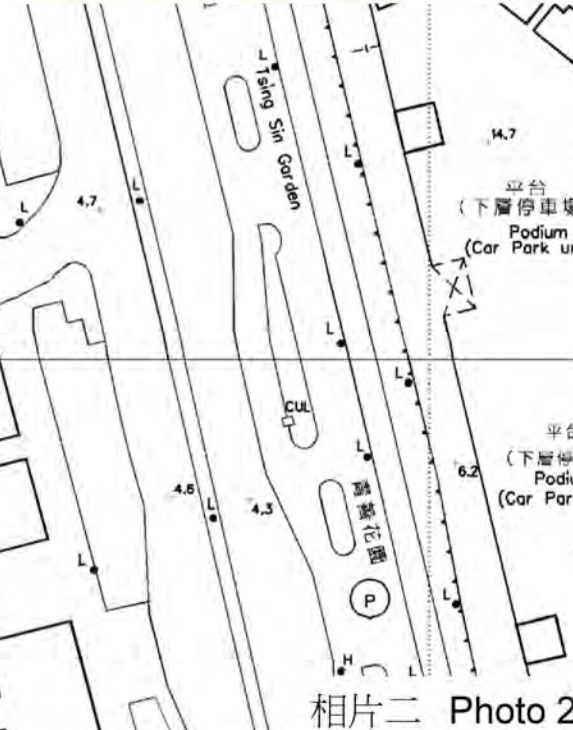

檔案編號 File No. LD SMO/LIC 1/2/1
測量圖編號 Survey Sheet No. 6-NW-21B, 22A
發展藍圖編號 Layout Plan No.
參考圖編號 Reference Plan No.
圖則編號 PLAN No. LIC-0S041

位置圖 Location

屯門市廣場(第一期)
屯盛街1號, 屯順街1號, 屯隆街3號, 屯仁街2號
Tuen Mun Town Plaza (Phase I)
1 Tuen Shing Street, 1 Tuen Shun Street,
3 Tuen Lung Street and 2 Tuen Yan Street

相片一 Photo 1

相片三 Photo 3

相片二 Photo 2

米 75 37.5 0 75 150 米
Metres Metres Metres Metres Metres

只作識別用 FOR IDENTIFICATION PURPOSE ONLY

地政總署 土地資訊中心
Land Information Centre
Lands Department
圖則由土地資訊中心繪製
Plan Prepared by LIC

屯門市廣場(第一期)
屯盛街1號, 屯順街1號, 屯隆街3號, 屯仁街2號
Tuen Mun Town Plaza (Phase I)
1 Tuen Shing Street, 1 Tuen Shun Street,
3 Tuen Lung Street and 2 Tuen Yan Street

檔案編號 File No. LD SMO/LIC 1/2/1
測量圖編號 Survey Sheet No. 6-SW-6A,6B,6C,6D
發展藍圖編號 Layout Plan No.
參考圖編號 Reference Plan No.
圖則編號 PLAN No. LIC-OS061

只作識別用 FOR IDENTIFICATION PURPOSE ONLY

地政總署 土地訊息中心
Land Information Centre
Lands Department
圖則由土地訊息中心繪製
Plan Prepared by LIC

置樂花園 青海圍18號
Chi Lok Fa Yuen
18 Tsing Hoi Circuit

檔案編號 File No. LD SMO/LIC 1/2/1
測量圖編號 Survey Sheet No. 6-SW-11B/6D
發展藍圖編號 Layout Plan No.
參考圖編號 Reference Plan No.
圖則編號 PLAN No. LIC-OS076a