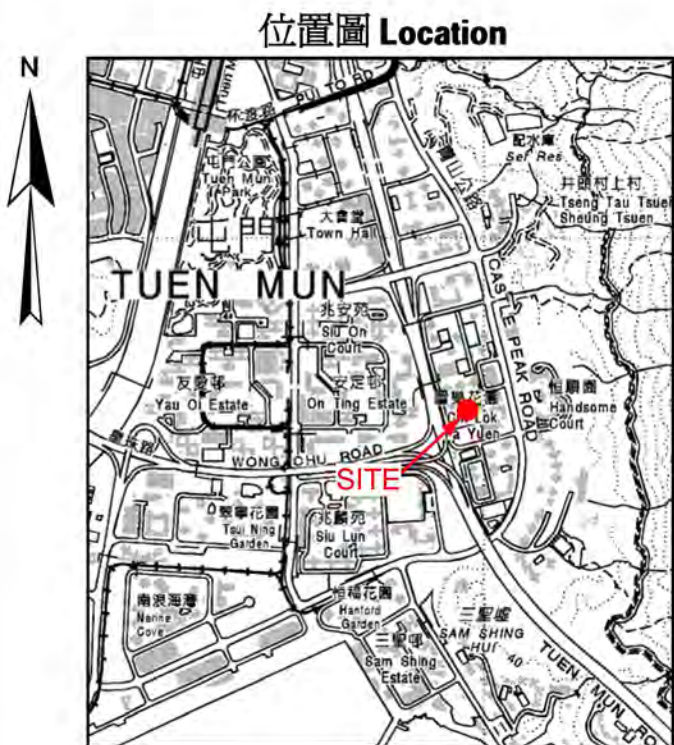

檔案編號 File No. LD SMO/LIC 1/2/1
測量圖編號 Survey Sheet No. 6-NW-21B, 22A
發展藍圖編號 Layout Plan No.
參考圖編號 Reference Plan No.
圖則編號 PLAN No. LIC-0S041

位置圖 Location

屯門市廣場(第一期)
屯盛街1號, 屯順街1號, 屯隆街3號, 屯仁街2號
Tuen Mun Town Plaza (Phase I)
1 Tuen Shing Street, 1 Tuen Shun Street,
3 Tuen Lung Street and 2 Tuen Yan Street

相片一 Photo 1

相片三 Photo 3

相片二 Photo 2

米 75 37.5 0 75 150 米
Metres Metres Metres Metres Metres

只作識別用 FOR IDENTIFICATION PURPOSE ONLY

地政總署 土地資訊中心
Land Information Centre
Lands Department
圖則由土地資訊中心繪製
Plan Prepared by LIC

屯門市廣場(第一期)
屯盛街1號, 屯順街1號, 屯隆街3號, 屯仁街2號
Tuen Mun Town Plaza (Phase I)
1 Tuen Shing Street, 1 Tuen Shun Street,
3 Tuen Lung Street and 2 Tuen Yan Street

檔案編號 File No. LD SMO/LIC 1/2/1
測量圖編號 Survey Sheet No. 6-SW-6A,6B,6C,6D
發展藍圖編號 Layout Plan No.
參考圖編號 Reference Plan No.
圖則編號 PLAN No. LIC-OS061

只作識別用 FOR IDENTIFICATION PURPOSE ONLY

地政總署 土地訊息中心
Land Information Centre
Lands Department
圖則由土地訊息中心繪製
Plan Prepared by LIC

置樂花園 青海圍18號
Chi Lok Fa Yuen
18 Tsing Hoi Circuit

檔案編號 File No. LD SMO/LIC 1/2/1
測量圖編號 Survey Sheet No. 6-SW-11B/6D
發展藍圖編號 Layout Plan No.
參考圖編號 Reference Plan No.
圖則編號 PLAN No. LIC-OS076a