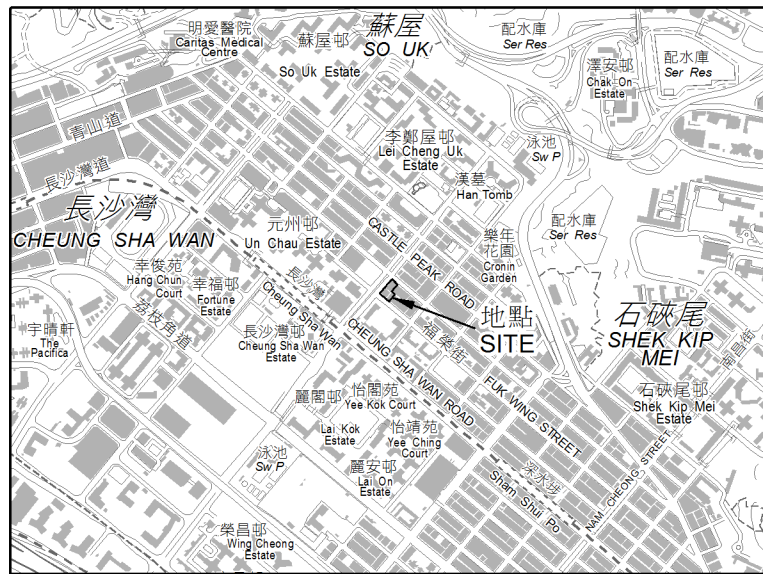

位置 LOCATION

比例 SCALE 1:20 000

橙色間黑斜線  
Orange Hatched Black

橙色間黑斜線  
Orange Hatched Black

將予收回的土地地段 LOTS OF LAND TO BE RESUMED			
參考編號 Ref. No.	地段編號 LOT No.	物業地址 PROPERTY ADDRESS	平方米(約數) m <sup>2</sup> (about)
①	新九龍內地段第435號G分段第1小分段餘段 N.K.I.L. 435 S.G ss.1 RP	東京街24號、26號、26A號及28號 24, 26, 26A & 28 Tonkin Street	167.23
②	新九龍內地段第435號G分段第2小分段A分段餘段 N.K.I.L. 435 S.G ss.2 S.A RP	東京街30號 30 Tonkin Street	91.60
③	新九龍內地段第435號G分段第2小分段B分段餘段 N.K.I.L. 435 S.G ss.2 S.B RP	東京街32號 32 Tonkin Street	91.60
④	新九龍內地段第435號G分段第2小分段C分段餘段 N.K.I.L. 435 S.G ss.2 S.C RP	東京街34號 34 Tonkin Street	91.60
⑤	新九龍內地段第435號G分段第2小分段餘段 N.K.I.L. 435 S.G ss.2 RP	東京街36號 36 Tonkin Street	91.60
⑥	新九龍內地段第435號G分段第2小分段D分段餘段 N.K.I.L. 435 S.G ss.2 S.D RP	東京街38號 38 Tonkin Street	91.60
⑦	新九龍內地段第435號H分段 N.K.I.L. 435 S.H	福榮街240號 240 Fuk Wing Street	105.78
⑧	新九龍內地段第435號餘段 N.K.I.L. 435 RP	福榮街240A號 240A Fuk Wing Street	126.59
⑨	新九龍內地段第435號G分段餘段 N.K.I.L. 435 S.G RP	福榮街242號 242 Fuk Wing Street	83.61
⑩	新九龍內地段第435號G分段第4小分段 N.K.I.L. 435 S.G ss.4	福榮街244號 244 Fuk Wing Street	83.61
⑪	新九龍內地段第435號G分段第3小分段A分段 N.K.I.L. 435 S.G ss.3 S.A	後巷 Scavenging Lane	6.97
⑫	新九龍內地段第435號G分段第3小分段餘段 N.K.I.L. 435 S.G ss.3 RP	後巷 Scavenging Lane	25.08
總面積 TOTAL AREA			1 056.87

面積約 1 056.87 平方米的將予收回土地以橙色間黑斜線標示  
COLOURED ORANGE HATCHED BLACK AREA 1 056.87 SQUARE METRES (ABOUT) TO BE RESUMED

比例尺 SCALE 1:1 000

只作識別用  
FOR IDENTIFICATION PURPOSES ONLY

地政總署市區重建組  
Urban Renewal Section, Lands Department

圖則由九龍測量處繪製  
Plan Prepared by District Survey Office, Kowloon

© 香港特別行政區政府 版權所有  
Copyright reserved - Hong Kong SAR Government

收回土地條例 (第124章)  
收回位於九龍深水埗東京街 / 福榮街的土地  
以供市區重建局實施SSP-015發展項目  
LANDS RESUMPTION ORDINANCE (Chapter 124)  
RESUMPTION OF LAND  
FOR IMPLEMENTATION OF DEVELOPMENT PROJECT SSP-015  
BY THE URBAN RENEWAL AUTHORITY  
AT TONKIN STREET / FUK WING STREET, SHAM SHUI PO, KOWLOON