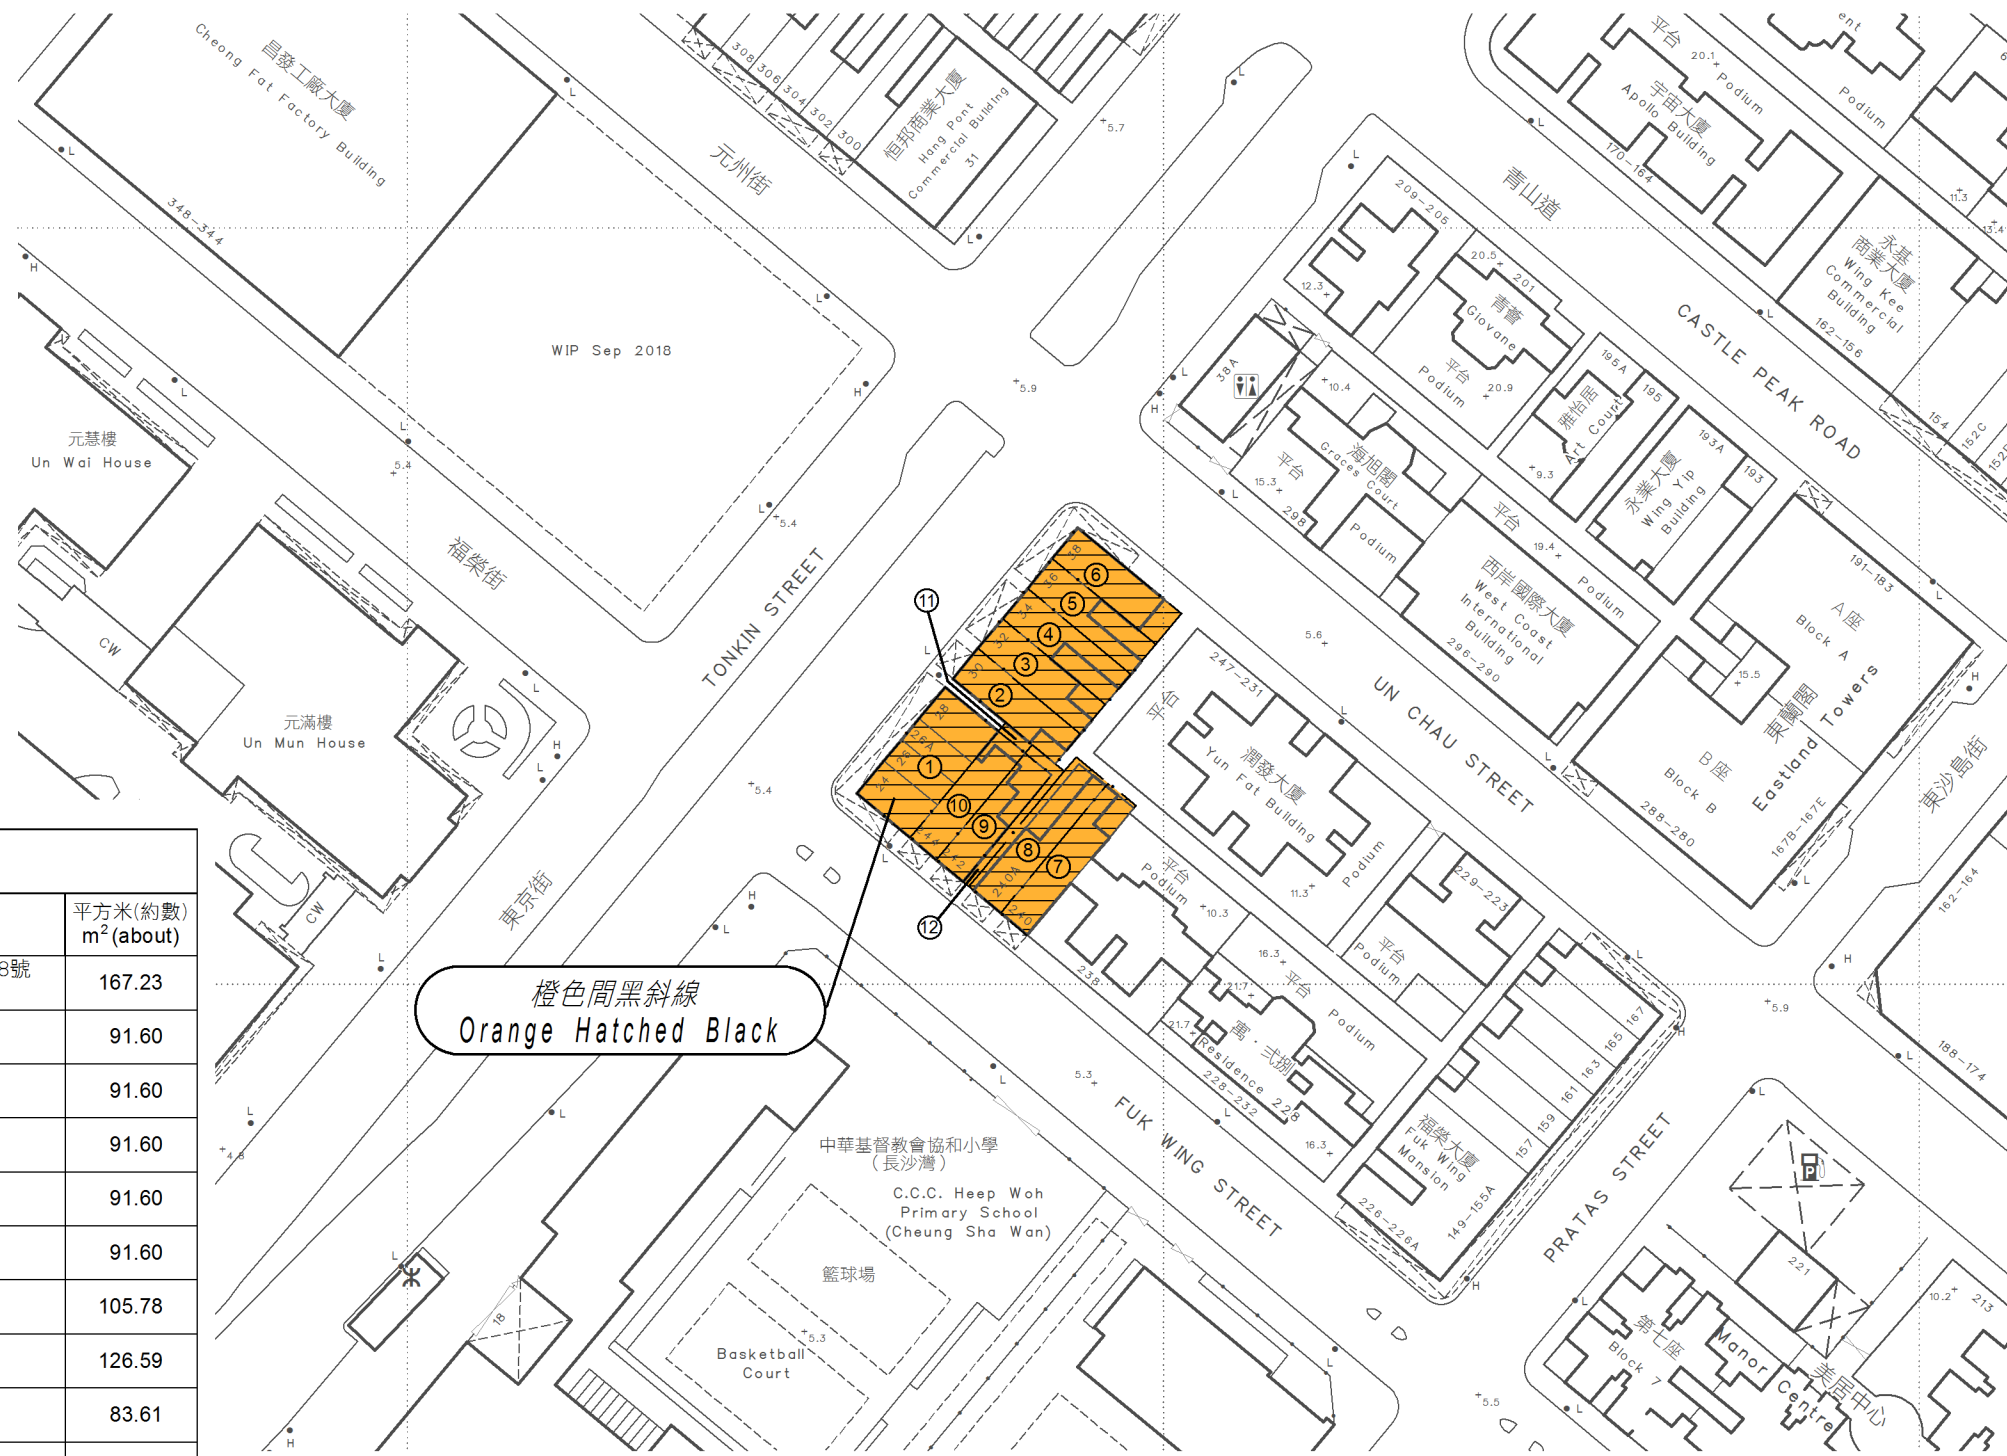

位置 LOCATION

比例 SCALE 1:20 000

橙色間黑斜線  
Orange Hatched Black

橙色間黑斜線  
Orange Hatched Black

將予收回的土地地段 LOTS OF LAND TO BE RESUMED			
參考編號 Ref. No.	地段編號 LOT No.	物業地址 PROPERTY ADDRESS	平方米(約數) m <sup>2</sup> (about)
①	新九龍內地段第435號G分段第1小分段餘段 N.K.I.L. 435 S.G ss.1 RP	東京街24號、26號、26A號及28號 24, 26, 26A & 28 Tonkin Street	167.23
②	新九龍內地段第435號G分段第2小分段A分段餘段 N.K.I.L. 435 S.G ss.2 S.A RP	東京街30號 30 Tonkin Street	91.60
③	新九龍內地段第435號G分段第2小分段B分段餘段 N.K.I.L. 435 S.G ss.2 S.B RP	東京街32號 32 Tonkin Street	91.60
④	新九龍內地段第435號G分段第2小分段C分段餘段 N.K.I.L. 435 S.G ss.2 S.C RP	東京街34號 34 Tonkin Street	91.60
⑤	新九龍內地段第435號G分段第2小分段餘段 N.K.I.L. 435 S.G ss.2 RP	東京街36號 36 Tonkin Street	91.60
⑥	新九龍內地段第435號G分段第2小分段D分段餘段 N.K.I.L. 435 S.G ss.2 S.D RP	東京街38號 38 Tonkin Street	91.60
⑦	新九龍內地段第435號H分段 N.K.I.L. 435 S.H	福榮街240號 240 Fuk Wing Street	105.78
⑧	新九龍內地段第435號餘段 N.K.I.L. 435 RP	福榮街240A號 240A Fuk Wing Street	126.59
⑨	新九龍內地段第435號G分段餘段 N.K.I.L. 435 S.G RP	福榮街242號 242 Fuk Wing Street	83.61
⑩	新九龍內地段第435號G分段第4小分段 N.K.I.L. 435 S.G ss.4	福榮街244號 244 Fuk Wing Street	83.61
⑪	新九龍內地段第435號G分段第3小分段A分段 N.K.I.L. 435 S.G ss.3 S.A	後巷 Scavenging Lane	6.97
⑫	新九龍內地段第435號G分段第3小分段餘段 N.K.I.L. 435 S.G ss.3 RP	後巷 Scavenging Lane	25.08
總面積 TOTAL AREA			1 056.87

面積約 1 056.87 平方米的將予收回土地以橙色間黑斜線標示  
COLOURED ORANGE HATCHED BLACK AREA 1 056.87 SQUARE METRES (ABOUT) TO BE RESUMED

比例尺 SCALE 1:1 000

只作識別用  
FOR IDENTIFICATION PURPOSES ONLY

地政總署市區重建組  
Urban Renewal Section, Lands Department

圖則由九龍測量處繪製  
Plan Prepared by District Survey Office, Kowloon

© 香港特別行政區政府 版權所有  
Copyright reserved - Hong Kong SAR Government

收回土地條例 (第124章)  
收回位於九龍深水埗東京街 / 福榮街的土地  
以供市區重建局實施SSP-015發展項目  
LANDS RESUMPTION ORDINANCE (Chapter 124)  
RESUMPTION OF LAND  
FOR IMPLEMENTATION OF DEVELOPMENT PROJECT SSP-015  
BY THE URBAN RENEWAL AUTHORITY  
AT TONKIN STREET / FUK WING STREET, SHAM SHUI PO, KOWLOON

檔案編號 File No. DSO/K 068/2013

測量圖編號 Survey Sheet No. 11-NW-8D

發展藍圖編號 Layout Plan No. ---

參考圖編號 Reference Plan No. ---

圖則編號 PLAN No. KM9784