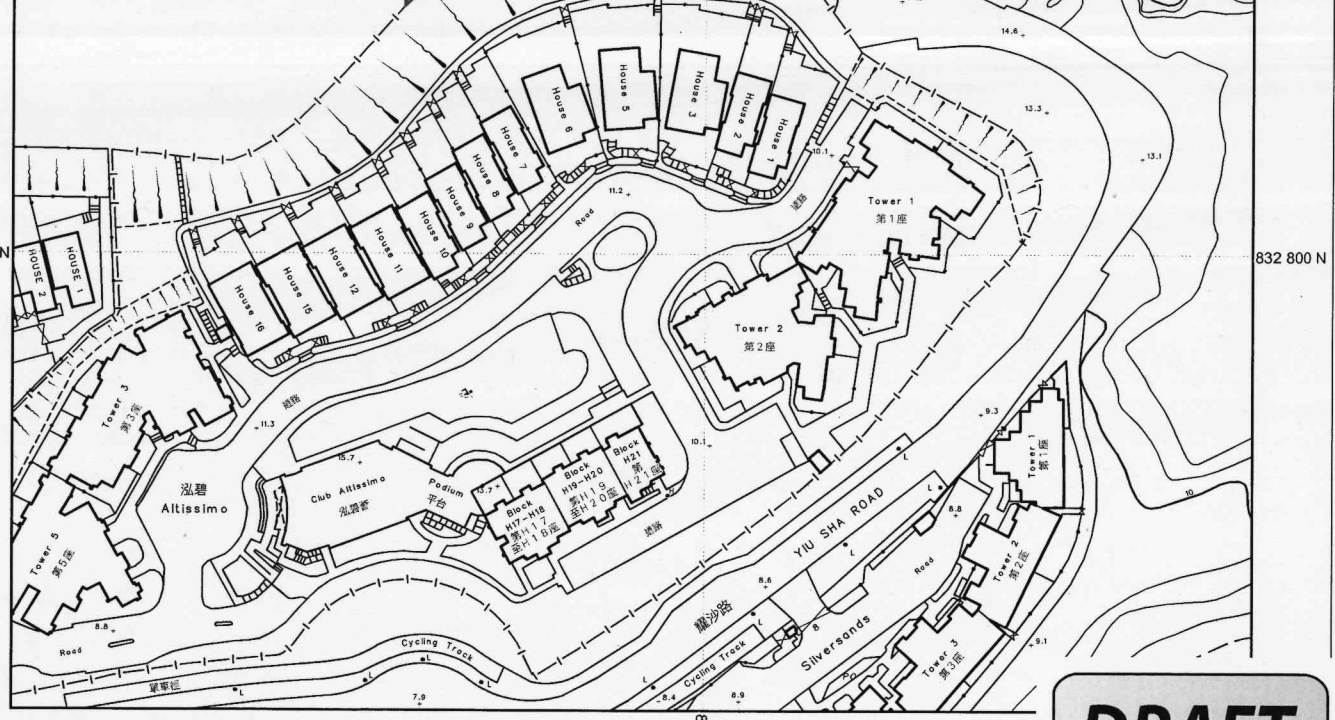

SITE PLAN

843 150 E

832 950 N

832 950 N

白石俱樂部
Whitehead Club

Proposed Site
STTST0154
Site Area: 4 000m² (about)

832 800 N

832 800 N