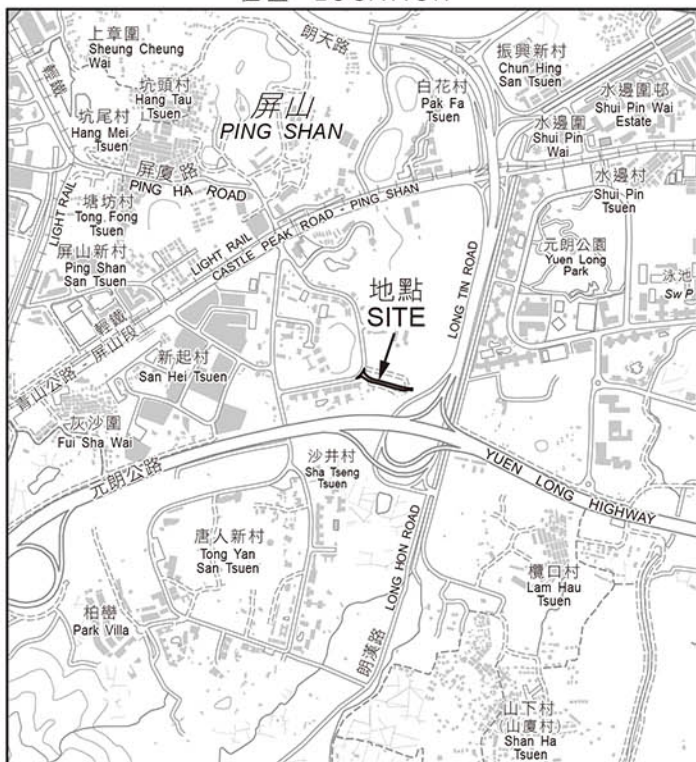

位置 LOCATION

比例 SCALE 1:20 000

比例尺 SCALE 1:1 000

只作識別用 FOR IDENTIFICATION PURPOSES ONLY

地政總署 元朗測量處
District Survey Office, Yuen Long
Lands Department

© 香港特別行政區政府 版權所有 Copyright reserved - Hong Kong SAR Government

街道命名 — 新界元朗區
STREET NAMING - YUEN LONG DISTRICT, NEW TERRITORIES

檔案編號 File No. SMO/Regional-006-002-DSO/YL-153

測量圖編號 Survey Sheet No. 6-NW-13B & 14A

發展藍圖編號 Layout Plan No. -----

參考圖編號 Reference Plan No. -----