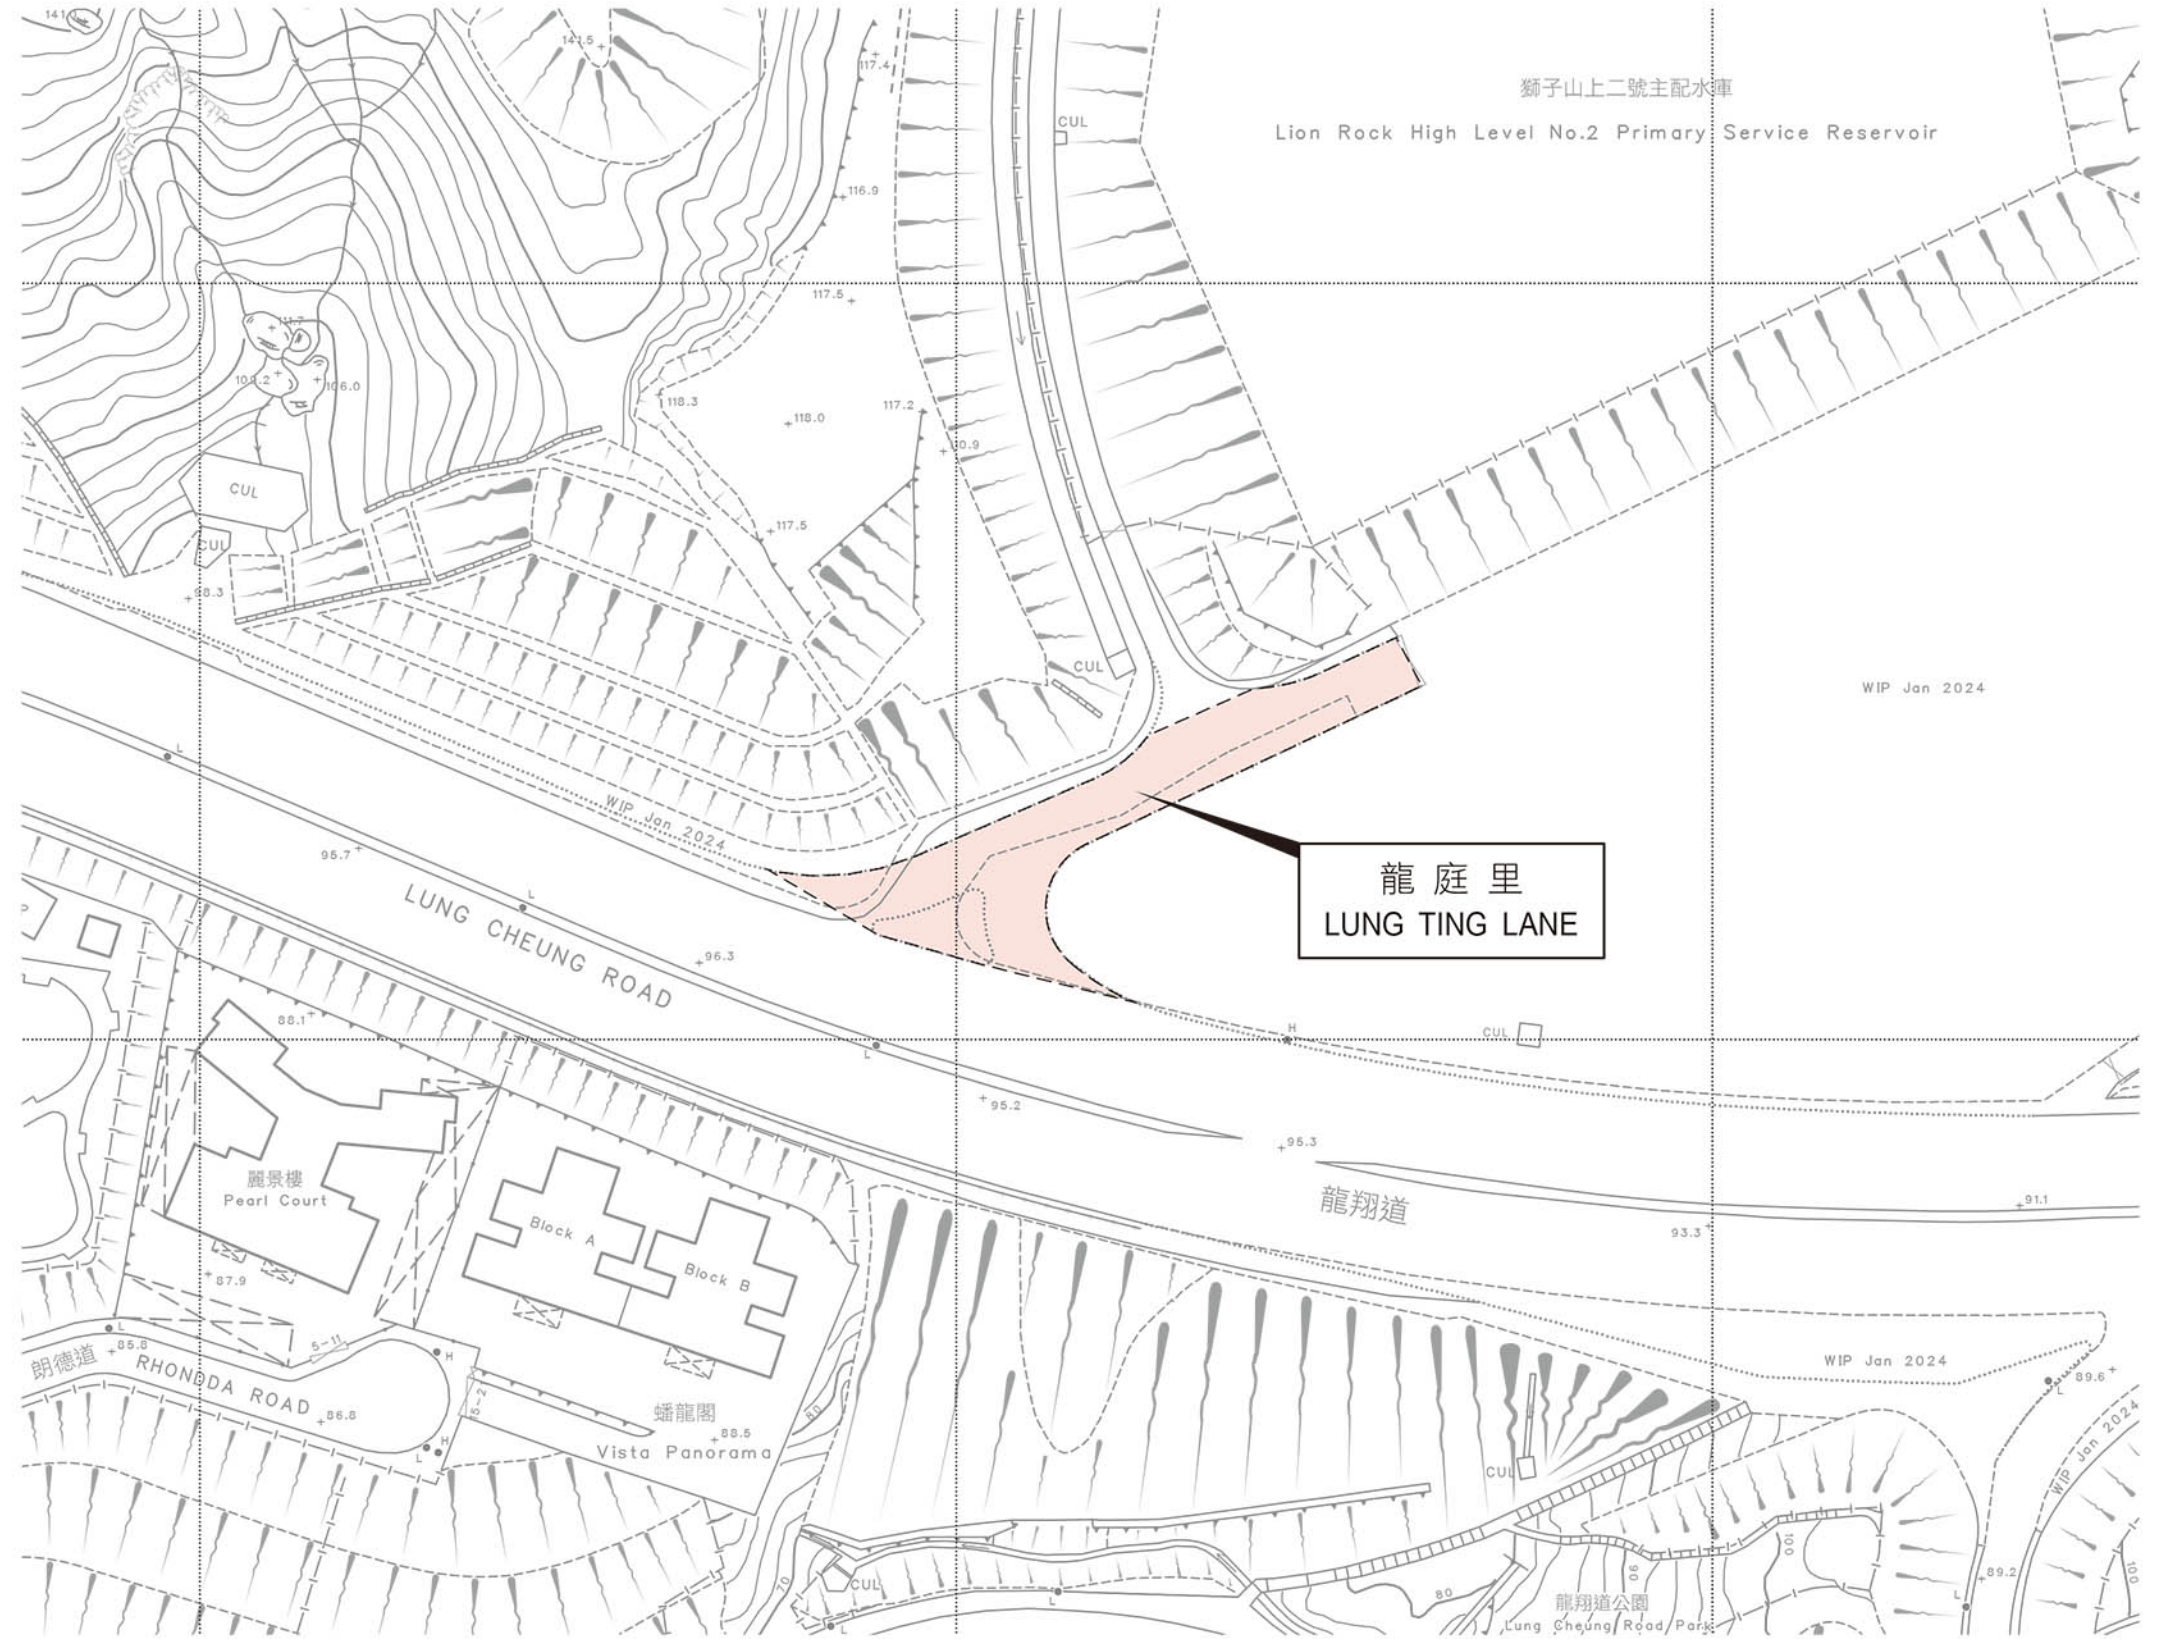

位置 LOCATION

比例 SCALE 1:20 000

比例尺 SCALE 1:1 000

只作識別用 FOR IDENTIFICATION PURPOSES ONLY

 地政總署 九龍測量處  
 District Survey Office, Kowloon  
 Lands Department

街道命名 — 九龍  
STREET NAMING - KOWLOON

檔案編號 File No. DSO/K W658/102  
 測量圖編號 Survey Sheet No. 11-NW-5C, 10A  
 發展藍圖編號 Layout Plan No. ---  
 參考圖編號 Reference Plan No. 91551-BD-0101(GA)  
 圖則編號 PLAN No. KRM141