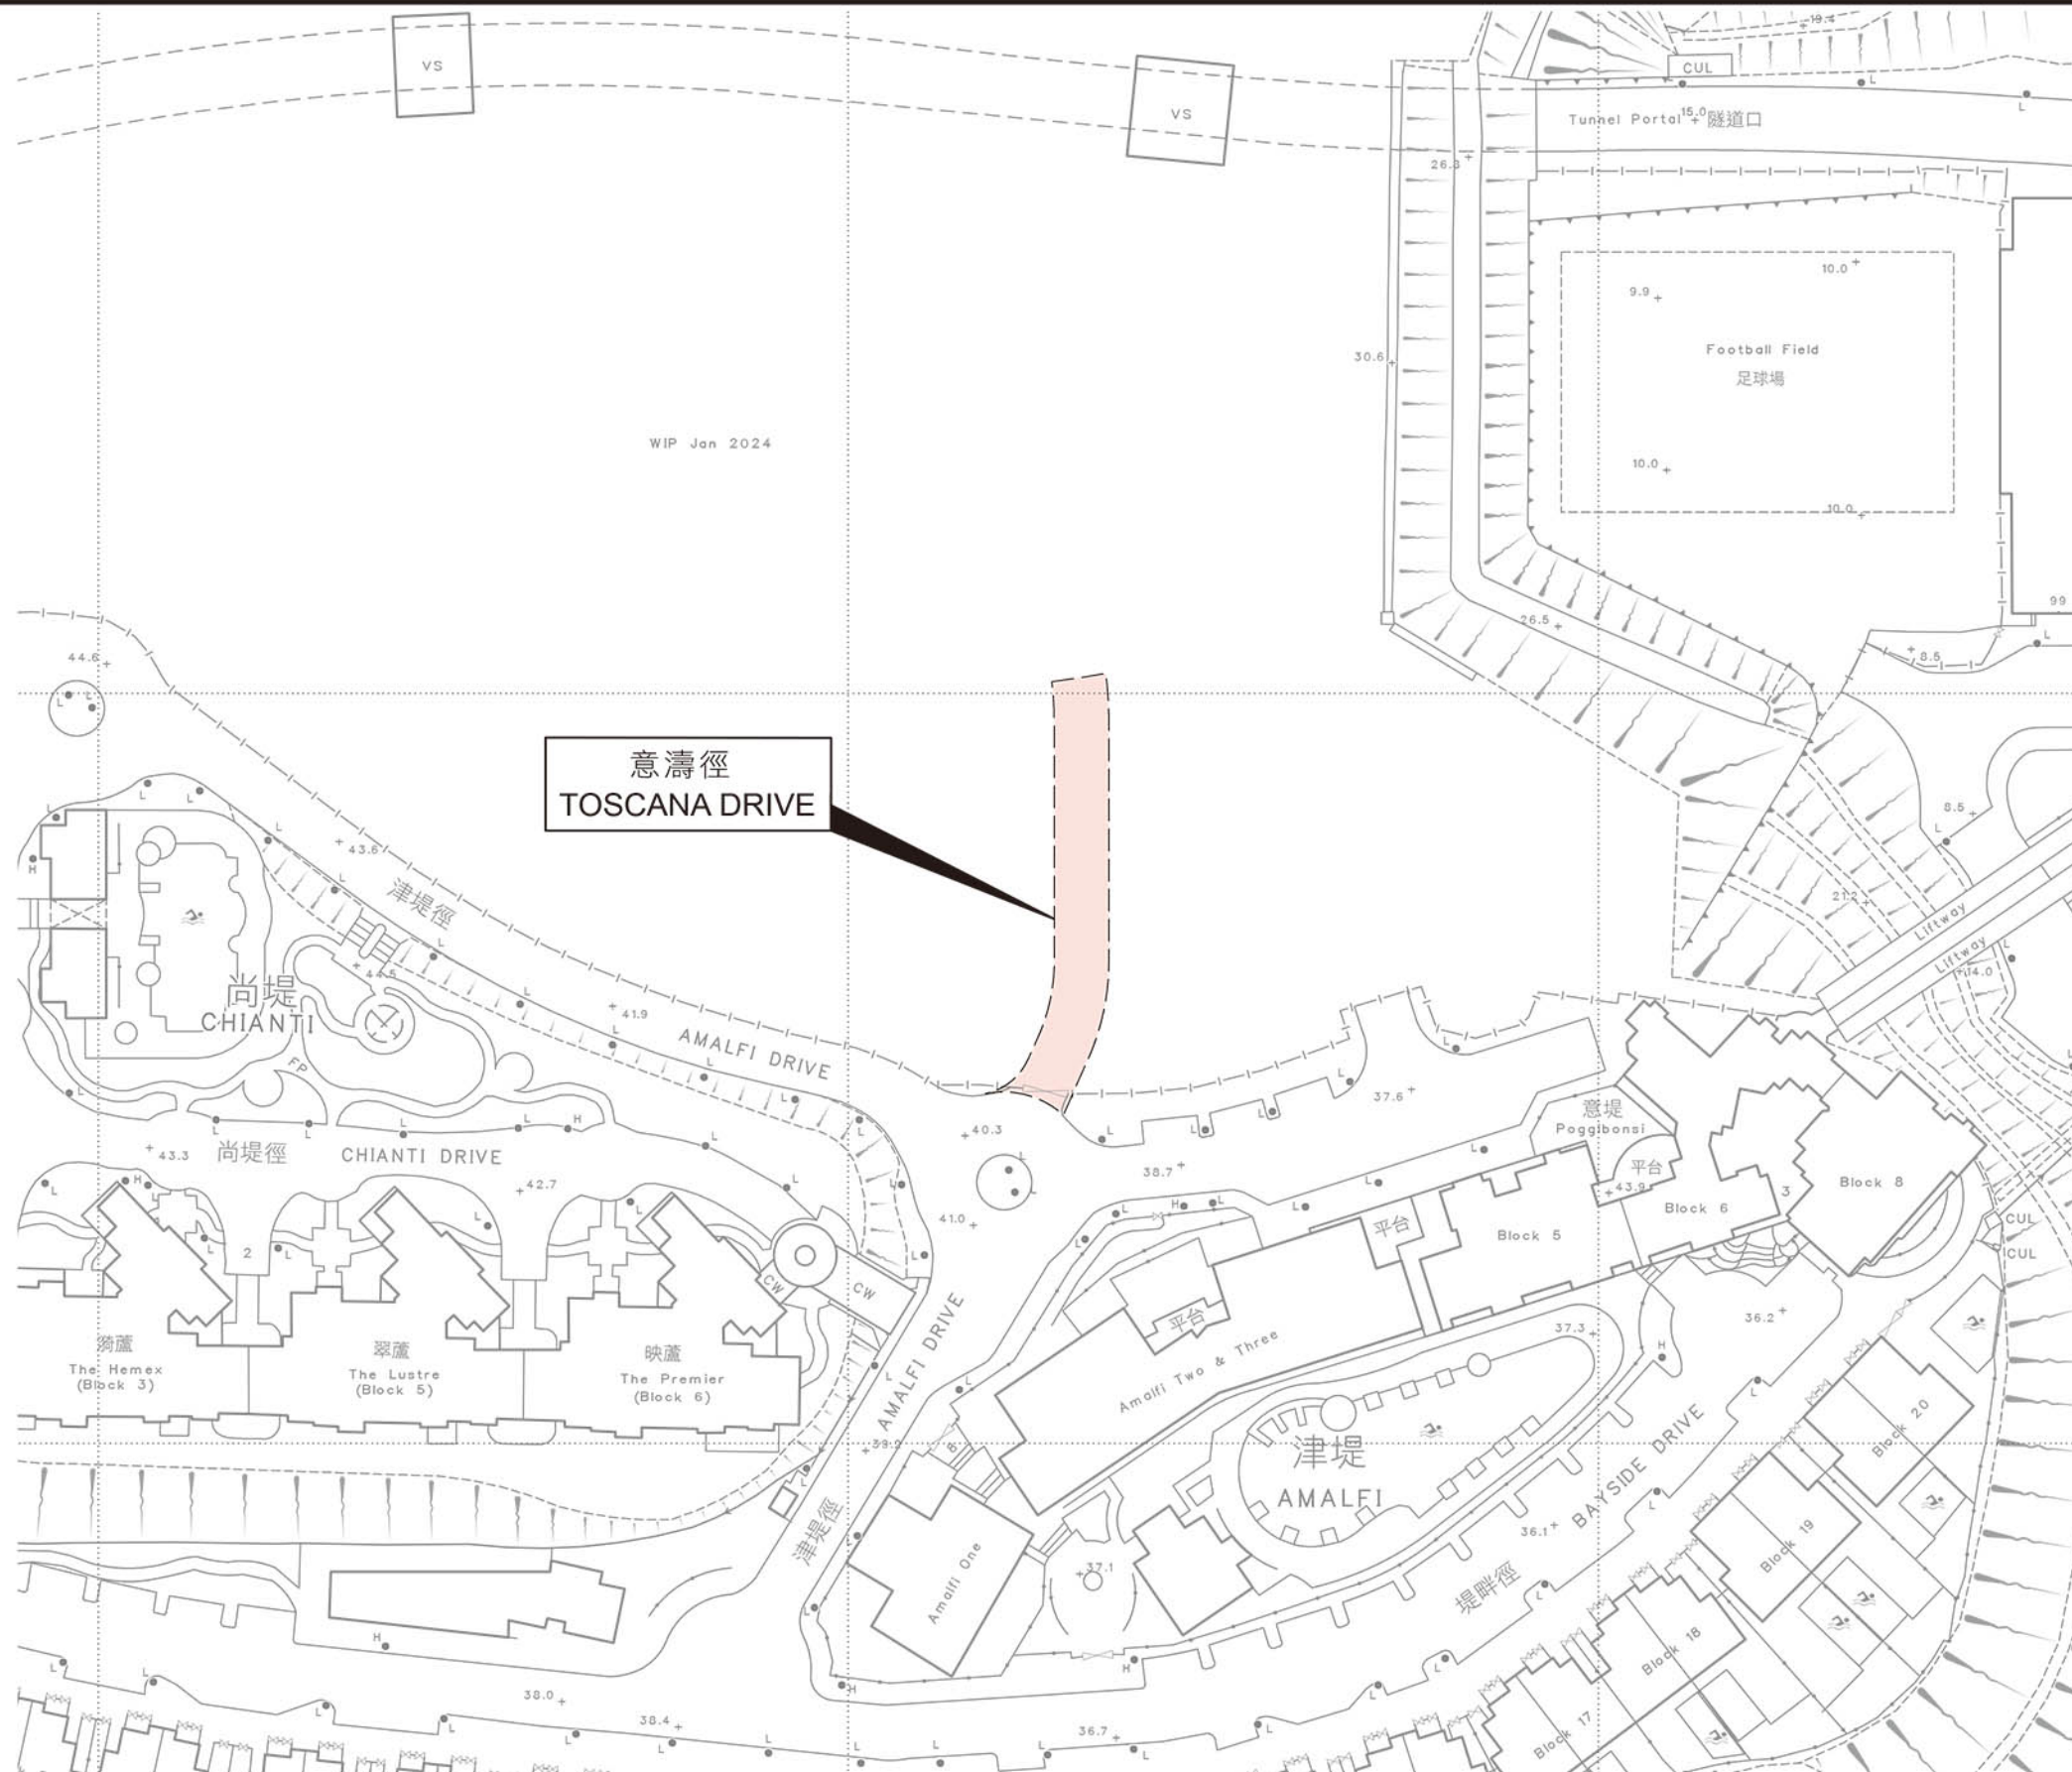

位置 LOCATION

比例 SCALE 1:20 000

WIP Jan 2024

意濤徑
TOSCANA DRIVE

比例尺 SCALE 1:1 000

只作識別用 FOR IDENTIFICATION PURPOSES ONLY

地政總署 離島測量處
District Survey Office, Islands
Lands Department

© 香港特別行政區政府 版權所有 Copyright reserved - Hong Kong SAR Government

街道命名 - 新界離島區大嶼山
STREET NAMING - LANTAU ISLAND
ISLANDS DISTRICT, NEW TERRITORIES

檔案編號 File No. L/M(40) to LD DSO/IS 15/2/9

測量圖編號 Survey Sheet No. 10-NW-23B & 24A

發展藍圖編號 Layout Plan No. -----

參考圖編號 Reference Plan No. A-01_MLP_2

圖則編號 PLAN No. ISRM105

日期 Date: 5/1/2024