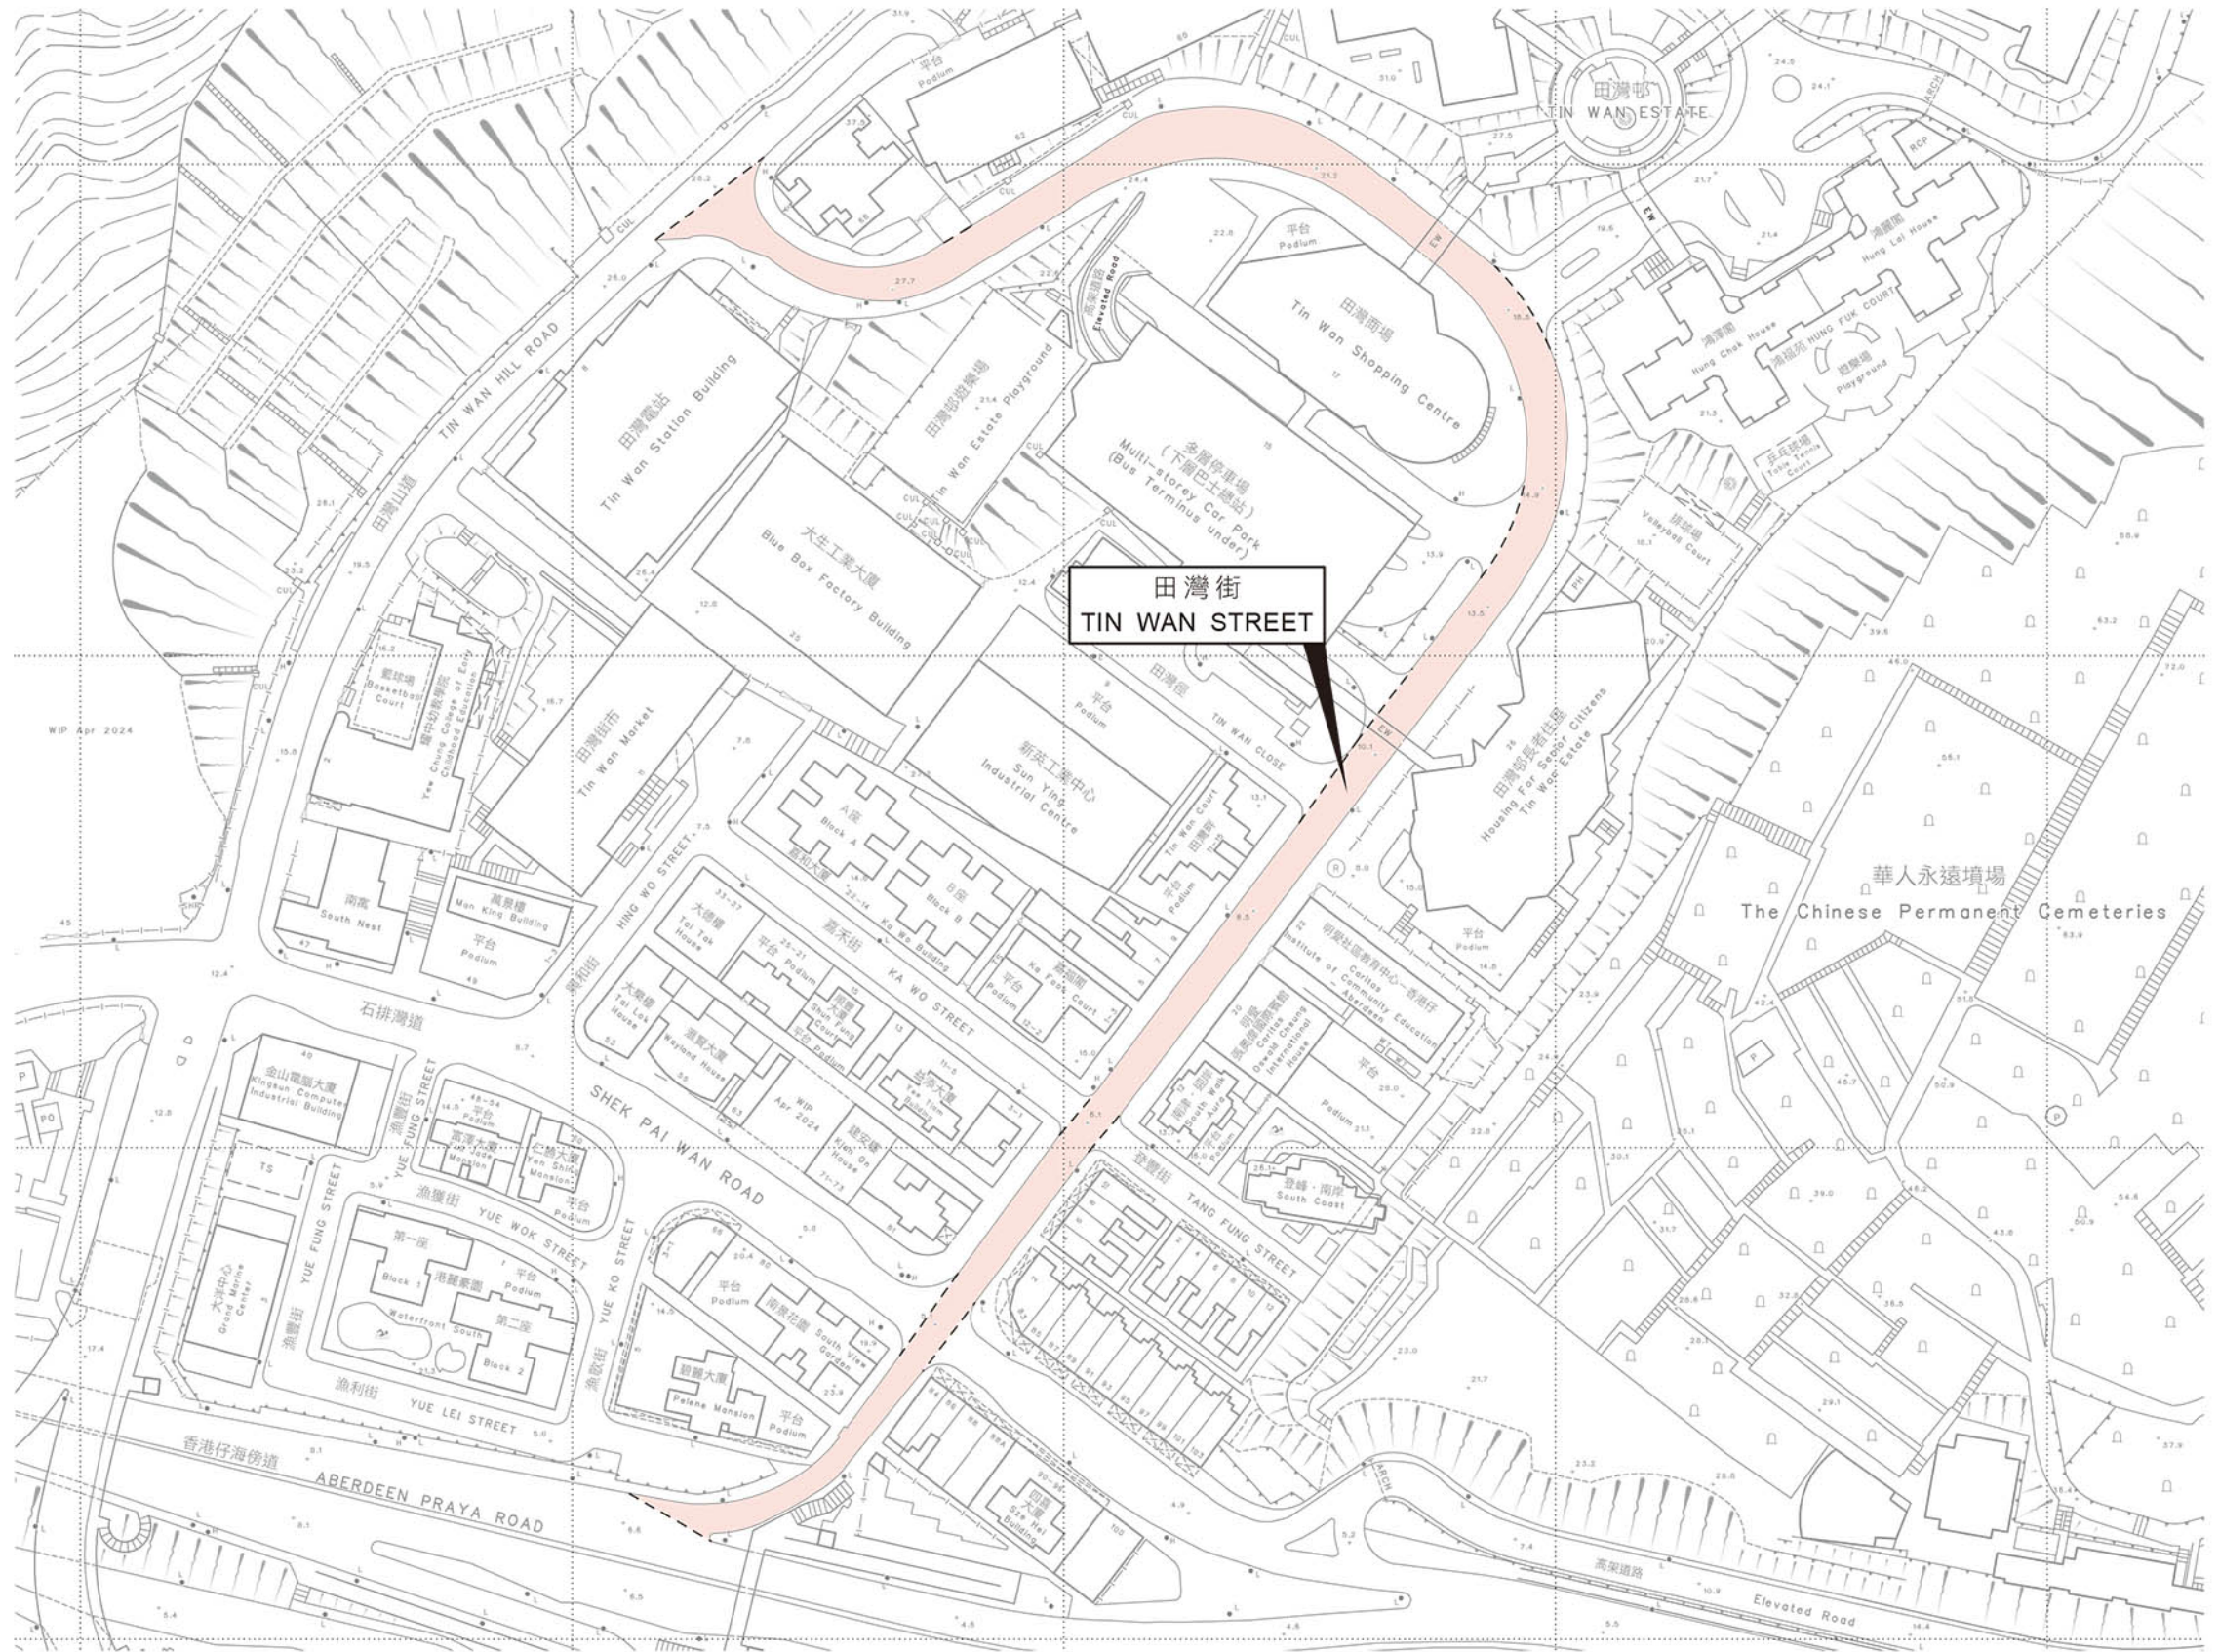

位置 LOCATION

比例 SCALE 1:20 000

比例尺 SCALE 1:1 500

只作識別用 FOR IDENTIFICATION PURPOSES ONLY

 地政總署 港島測量處
 District Survey Office, Hong Kong
 Lands Department

© 香港特別行政區政府-版權所有 Copyright reserved - Hong Kong SAR Government

街道命名 - 香港島

STREET NAMING - HONG KONG ISLAND

檔案編號 File No. LD DSO/HK 9/1/3/52 Pt.2

測量圖編號 Survey Sheet No. 11-SW-23C

發展藍圖編號 Layout Plan No. --

參考圖編號 Reference Plan No. --

圖則編號 PLAN No. HKRM49

日期 Date: 08/04/2024