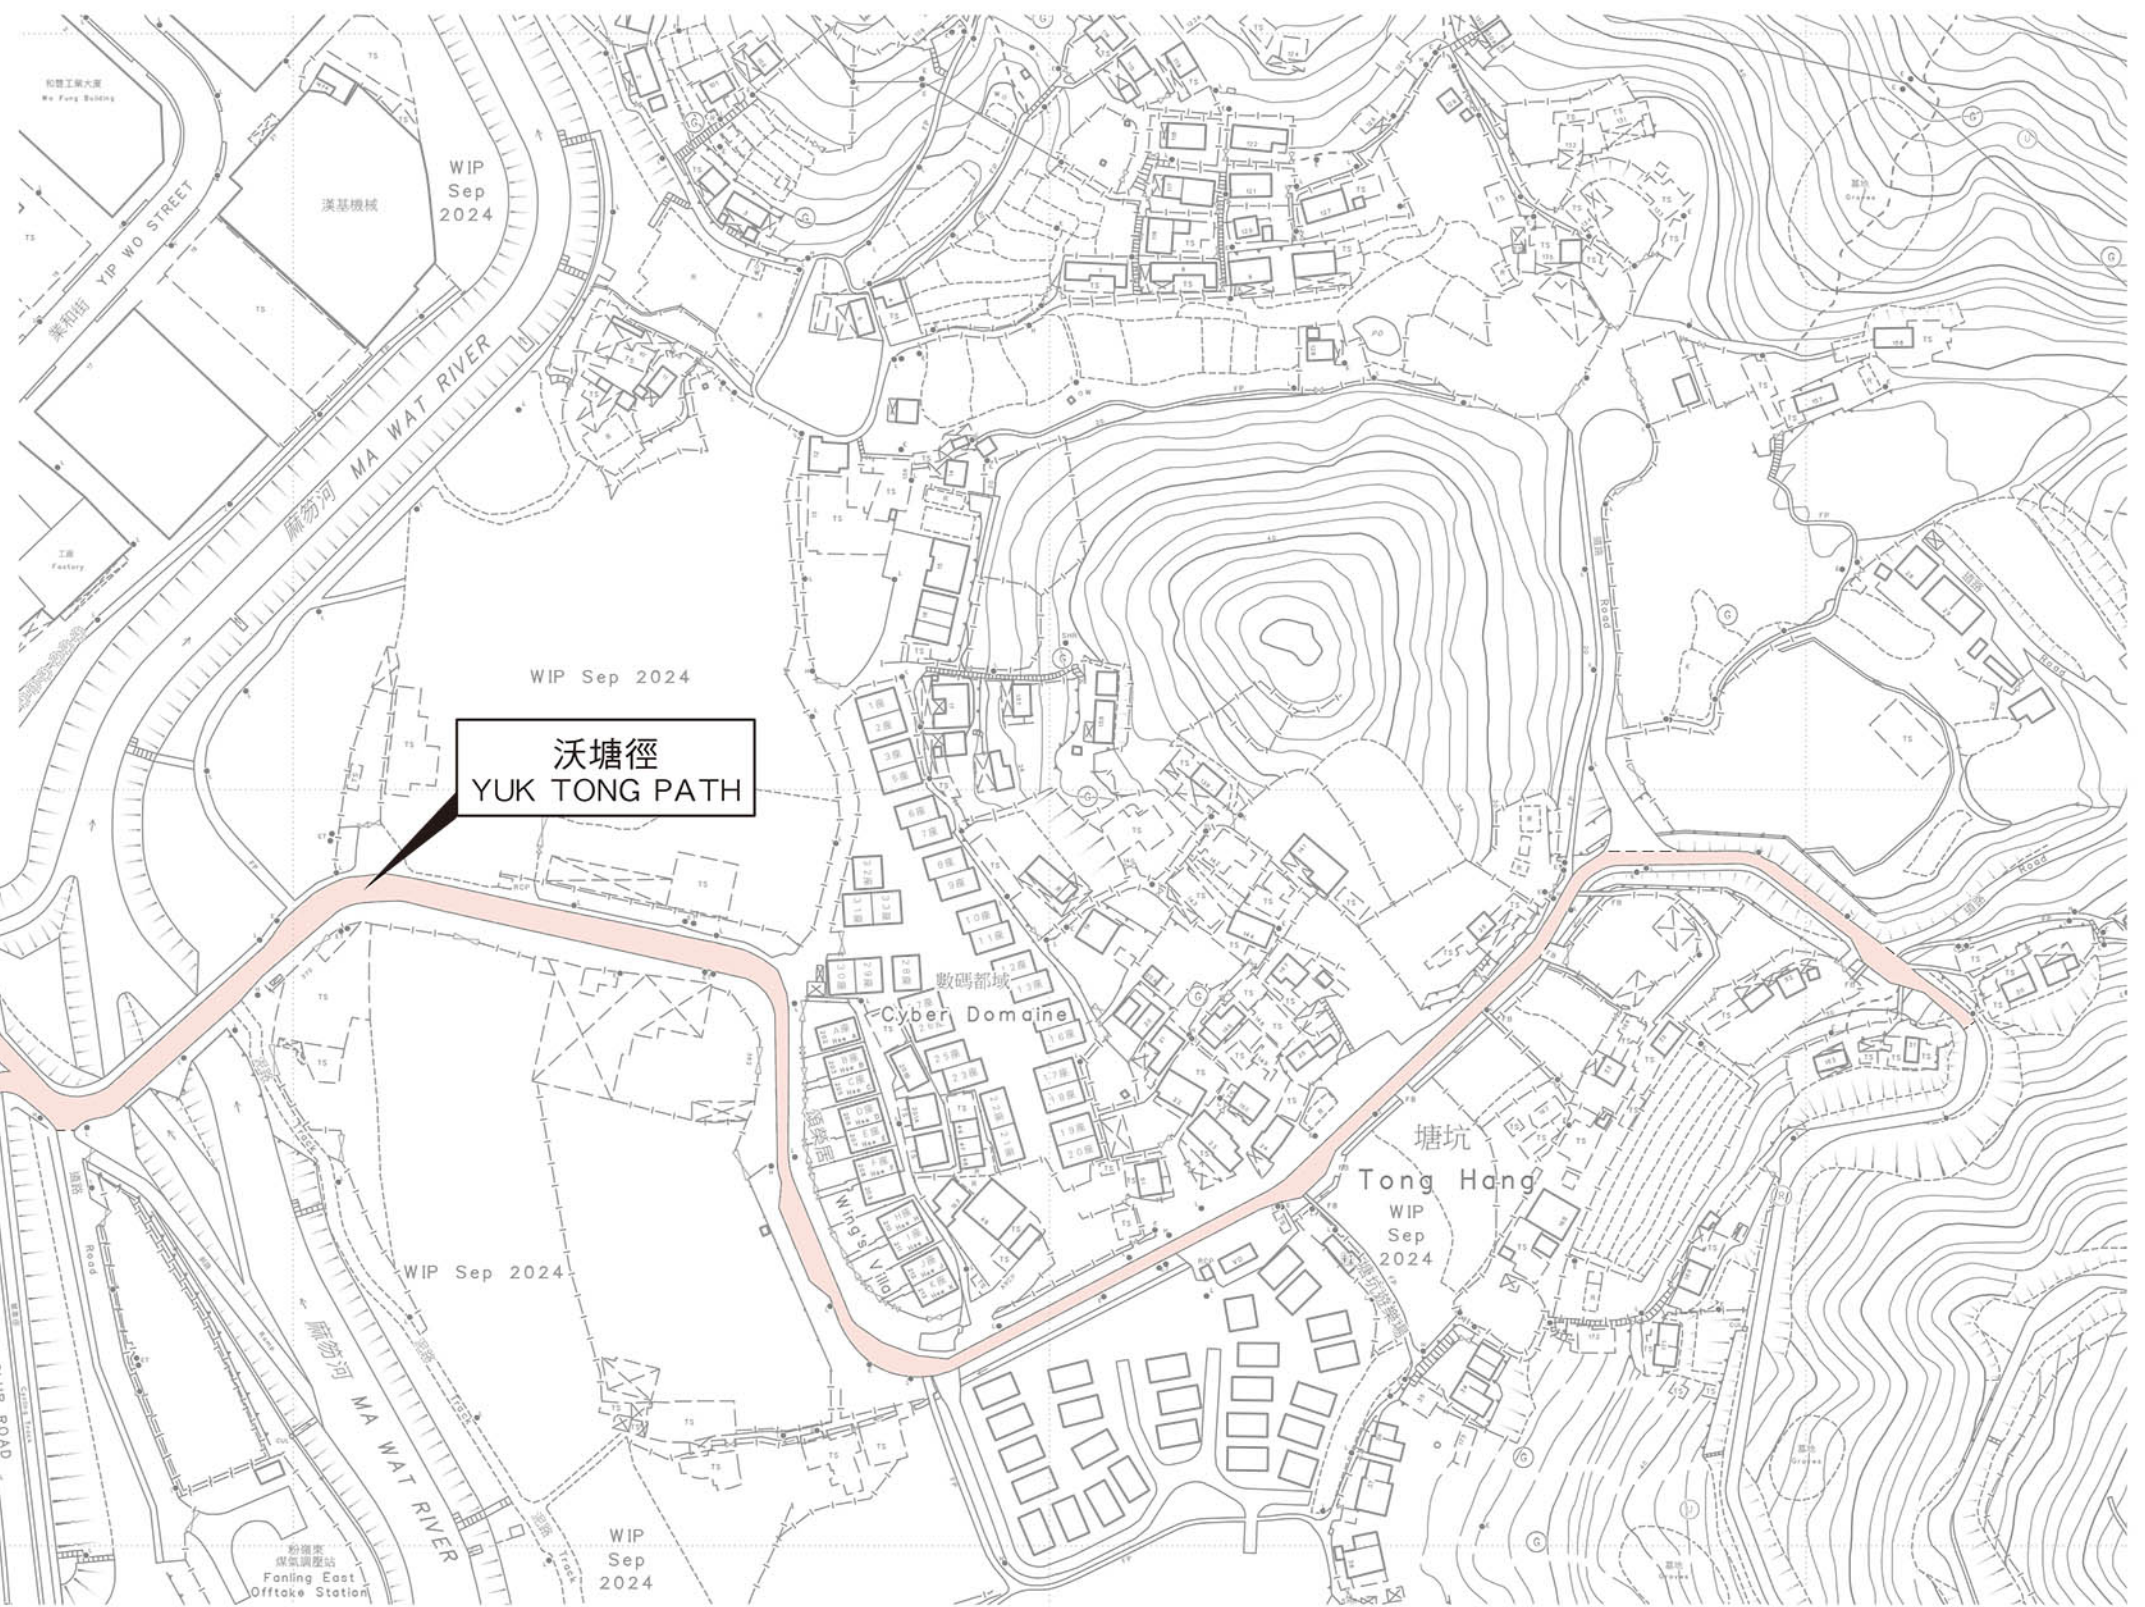

位置 LOCATION

比例 SCALE 1:20 000

沃塘徑
YUK TONG PATH

比例尺 SCALE 1:2 000

只作識別用 FOR IDENTIFICATION PURPOSES ONLY

地政總署 北區測量處
District Survey Office, North
Lands Department

© 香港特別行政區政府 版權所有 Copyright reserved - Hong Kong SAR Government

街道命名 — 新界北區
STREET NAMING - NORTH DISTRICT, NEW TERRITORIES

檔案編號	File No. LD DSO/N 9/1/6 II
測量圖編號	Survey Sheet No. 3-SW-13A, 13C & 13D
發展藍圖編號	Layout Plan No. -----
圖則編號	PLAN No. DNRM113

日期 Date: 30/09/2024