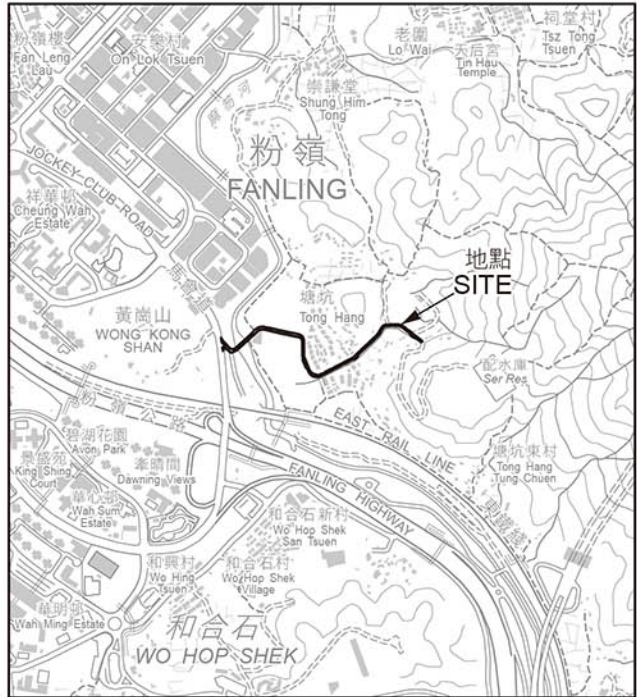

位置 LOCATION

比例 SCALE 1:20 000

沃塘徑
YUK TONG PATH

比例尺 SCALE 1:2 000

只作識別用 FOR IDENTIFICATION PURPOSES ONLY

地政總署 北區測量處
District Survey Office, North
Lands Department

© 香港特別行政區政府 版權所有 Copyright reserved - Hong Kong SAR Government

街道命名 — 新界北區
STREET NAMING - NORTH DISTRICT, NEW TERRITORIES

檔案編號	File No. LD DSO/N 9/1/6 II
測量圖編號	Survey Sheet No. 3-SW-13A, 13C & 13D
發展藍圖編號	Layout Plan No. -----
圖則編號	PLAN No. DNRM113

日期 Date: 30/09/2024