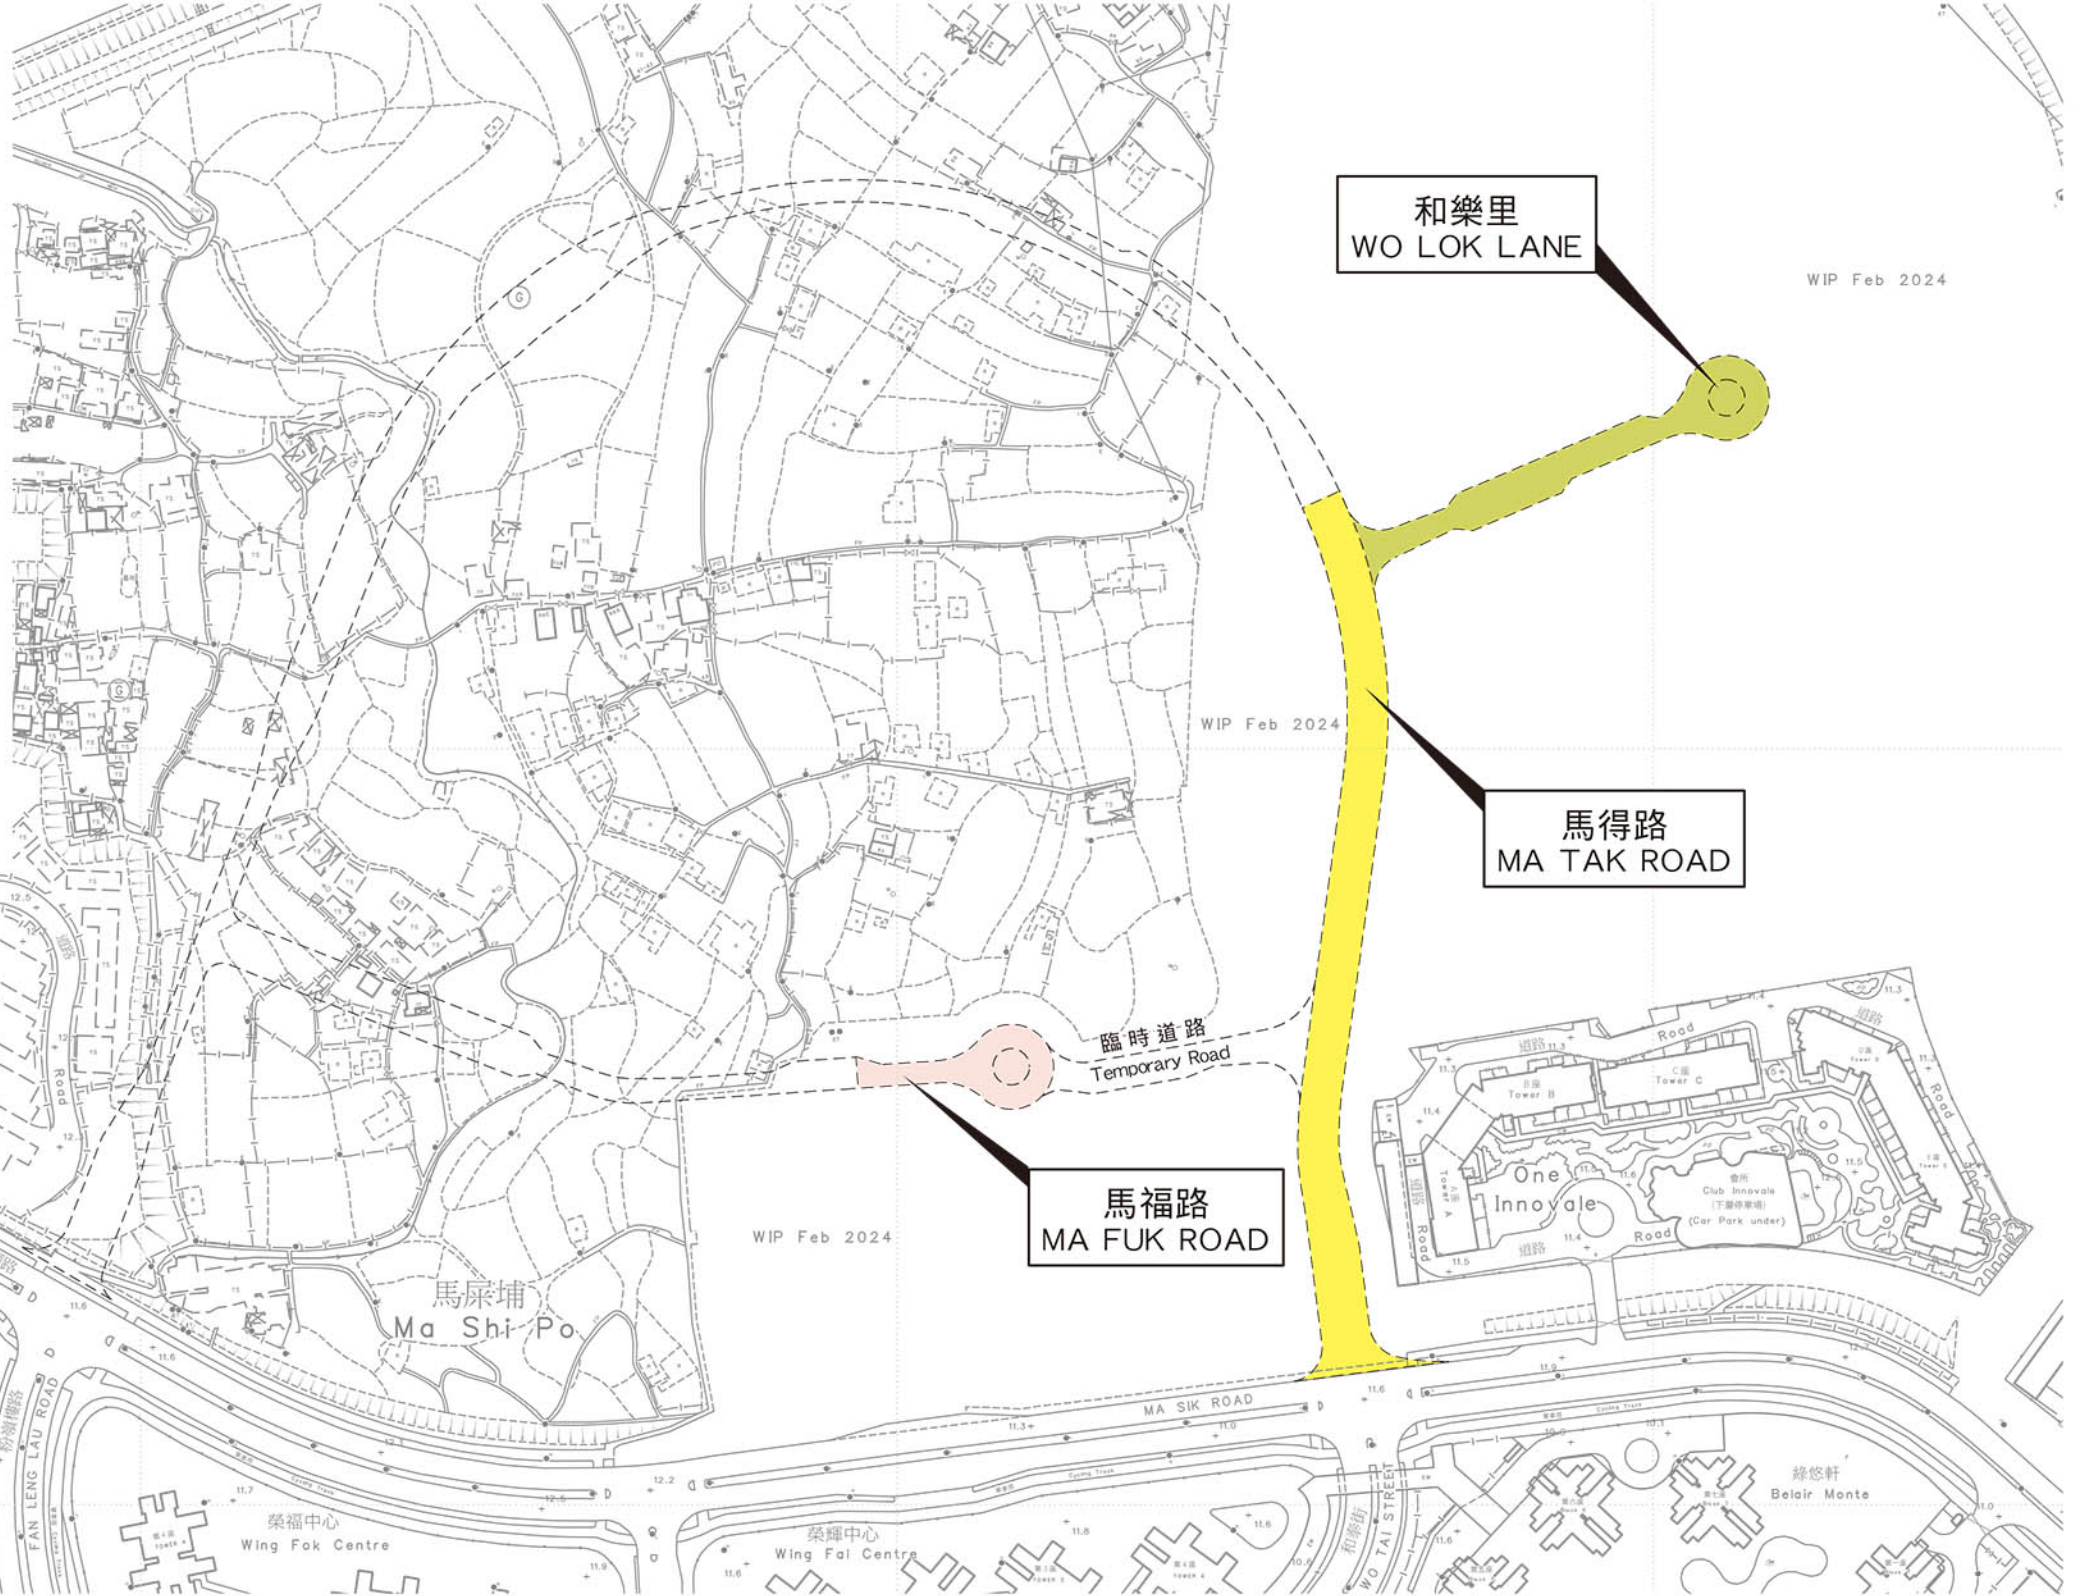

位置 LOCATION

比例 SCALE 1:20 000

只作識別用 FOR IDENTIFICATION PURPOSES ONLY

地政總署 北區測量處
District Survey Office, North
Lands Department

© 香港特別行政區政府 版權所有 Copyright reserved - Hong Kong SAR Government

街道命名 — 新界北區
STREET NAMING - NORTH DISTRICT, NEW TERRITORIES

檔案編號	File No. LD DSO/N 9/1/6/8
測量圖編號	Survey Sheet No. 3-SW-7B & 8A
發展藍圖編號	Layout Plan No. S/FLN/4 (O.Z.P)
參考圖編號	Reference Plan No. -----
圖則編號	PLAN No. DNRM111

日期Date: 09/02/2024