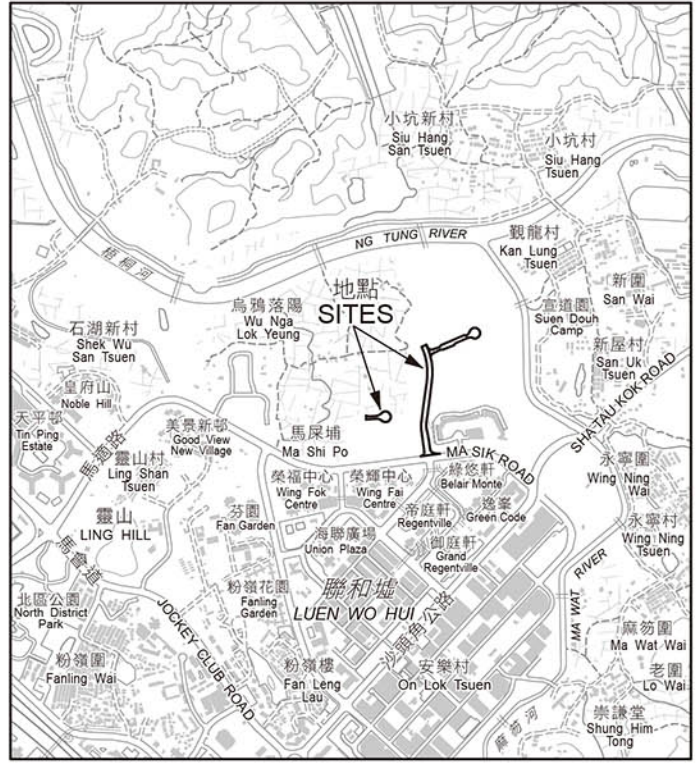

位置 LOCATION

比例 SCALE 1:20 000

只作識別用 FOR IDENTIFICATION PURPOSES ONLY

地政總署 北區測量處
District Survey Office, North
Lands Department

© 香港特別行政區政府 版權所有 Copyright reserved - Hong Kong SAR Government

街道命名 — 新界北區
STREET NAMING - NORTH DISTRICT, NEW TERRITORIES

檔案編號	File No. LD DSO/N 9/1/6/8
測量圖編號	Survey Sheet No. 3-SW-7B & 8A
發展藍圖編號	Layout Plan No. S/FLN/4 (O.Z.P)
參考圖編號	Reference Plan No. -----
圖則編號	PLAN No. DNRM111

日期Date: 09/02/2024