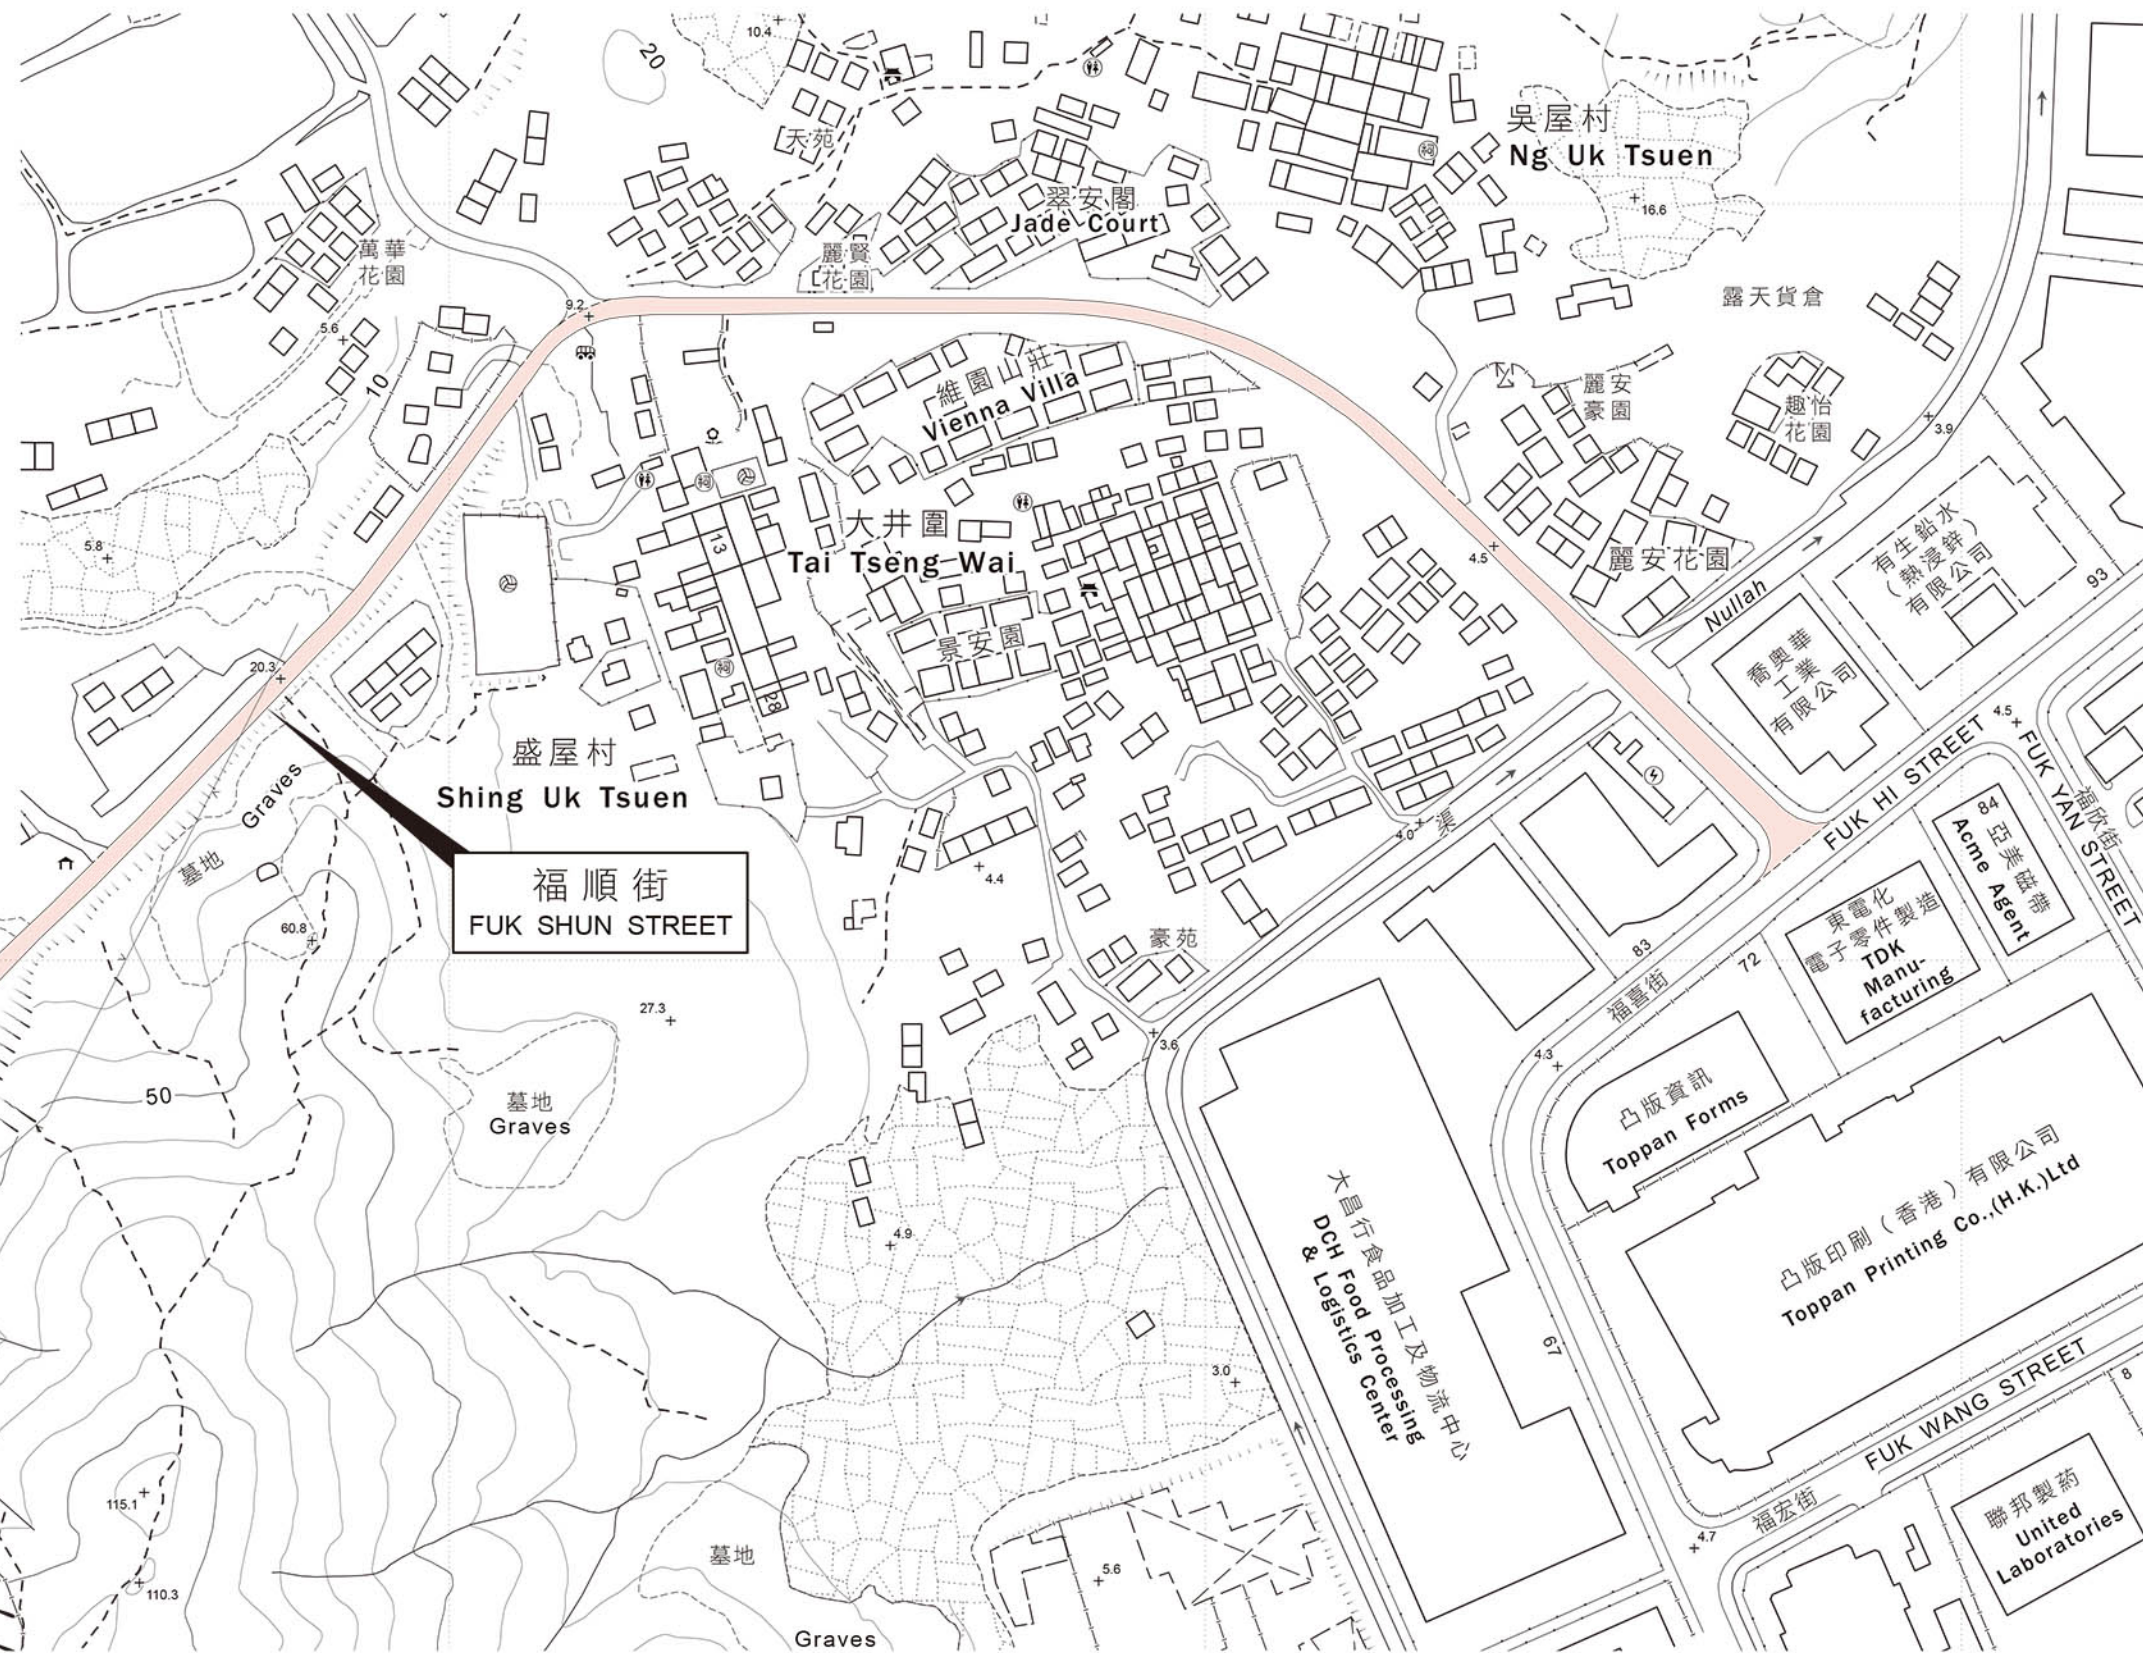

位置 LOCATION

比例 SCALE 1:20 000

比例尺 SCALE 1:3 000

只作識別用 FOR IDENTIFICATION PURPOSES ONLY

地政總署 元朗測量處  
District Survey Office, Yuen Long  
Lands Department

© 香港特別行政區政府 版權所有 Copyright reserved - Hong Kong SAR Government

街道命名 — 新界元朗區  
STREET NAMING - YUEN LONG DISTRICT, NEW TERRITORIES

檔案編號 File No.	DSO/YL/9/9/145
底圖編號 Base Map Nos.	2-SW-D & 6-NW-B (HP5C)
發展藍圖編號 Layout Plan No.	-----
參考圖編號 Reference Plan No.	-----
圖則編號 PLAN No.	YLRM219

日期 Date: 13/02/2023