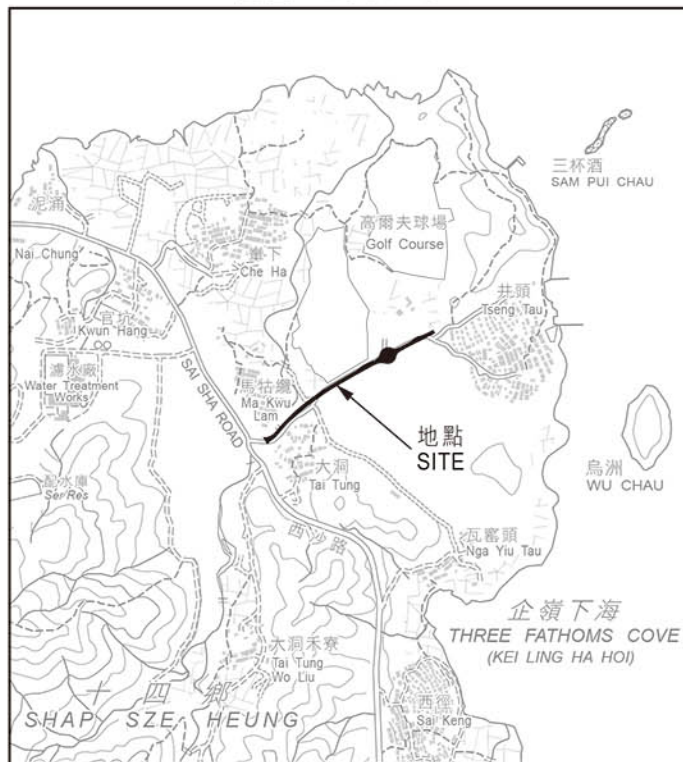

位置 LOCATION

比例 SCALE 1:20 000

比例尺 SCALE 1:2 000

只作識別用 FOR IDENTIFICATION PURPOSES ONLY

地政總署 大埔測量處  
District Survey Office, Tai Po  
Lands Department

© 香港特別行政區政府 — 版權所有 Copyright reserved - Hong Kong SAR Government

街道命名 — 新界大埔區

STREET NAMING - TAI PO DISTRICT, NEW TERRITORIES

檔案編號 File No. LD DSO/TP 9/5/9

測量圖編號 Survey Sheet Nos. 8-NW-16A & 16C

發展藍圖編號 Layout Plan No. -----

參考圖編號 Reference Plan No. -----

圖則編號 PLAN No. TPRM131