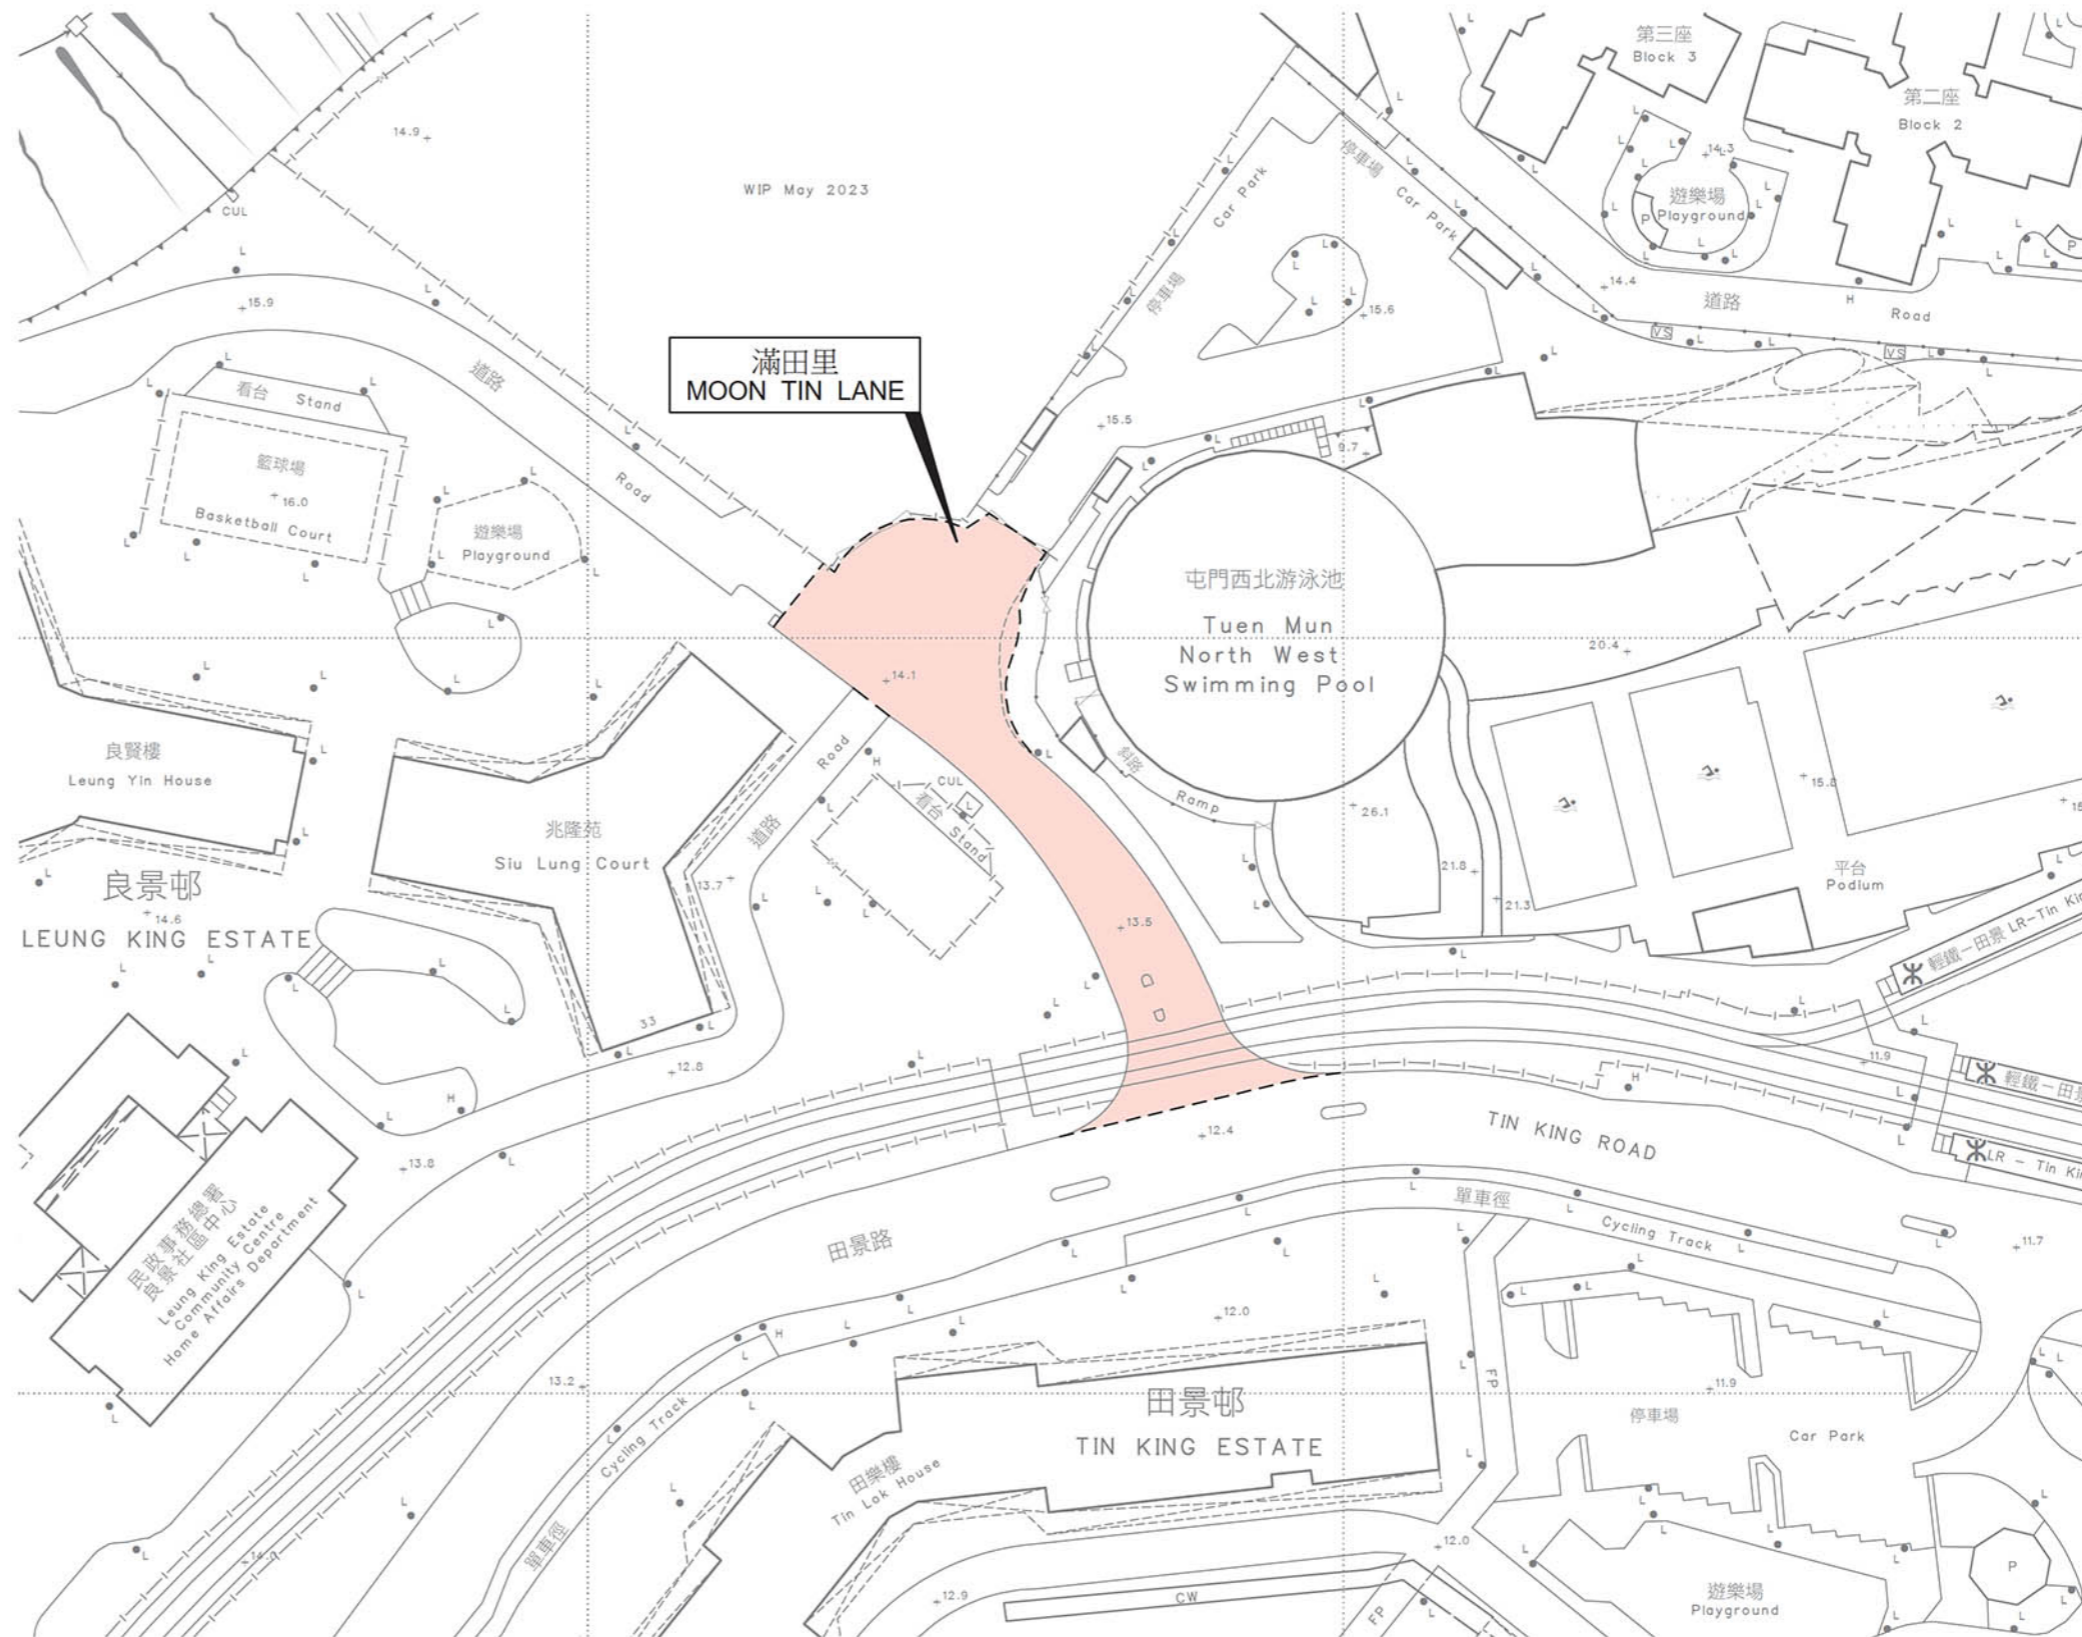

位置 LOCATION

比例 SCALE 1:20 000

WIP May 2023

滿田里
MOON TIN LANE

比例尺 SCALE 1:1 000

只作識別用 FOR IDENTIFICATION PURPOSES ONLY

地政總署 屯門測量處
District Survey Office, Tuen Mun
Lands Department

© 香港特別行政區政府 版權所有 Copyright reserved - Hong Kong SAR Government

街道命名 — 新界屯門區

STREET NAMING - TUEN MUN DISTRICT, NEW TERRITORIES

檔案編號 File No. LD DSO/TM 13/4/49

測量圖編號 Survey Sheet No. 5-SE-5B

發展藍圖編號 Layout Plan No. -----

參考圖編號 Reference Plan No. -----

圖則編號 PLAN No. TMRM132