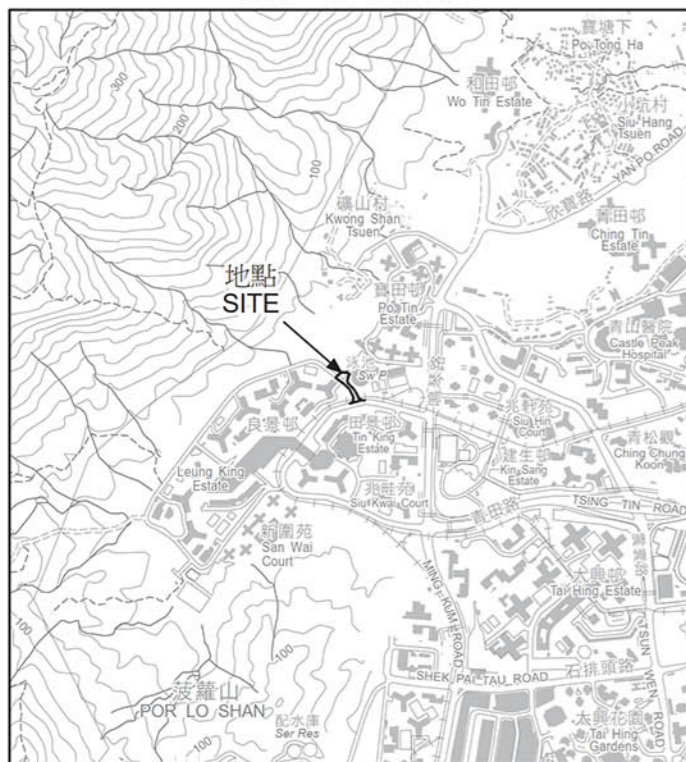

位置 LOCATION

比例 SCALE 1:20 000

WIP May 2023

滿田里
MOON TIN LANE

比例尺 SCALE 1:1 000

只作識別用 FOR IDENTIFICATION PURPOSES ONLY

地政總署 屯門測量處
District Survey Office, Tuen Mun
Lands Department

© 香港特別行政區政府 版權所有 Copyright reserved - Hong Kong SAR Government

街道命名 — 新界屯門區

STREET NAMING - TUEN MUN DISTRICT, NEW TERRITORIES

檔案編號 File No. LD DSO/TM 13/4/49

測量圖編號 Survey Sheet No. 5-SE-5B

發展藍圖編號 Layout Plan No. -----

參考圖編號 Reference Plan No. -----

圖則編號 PLAN No. TMRM132