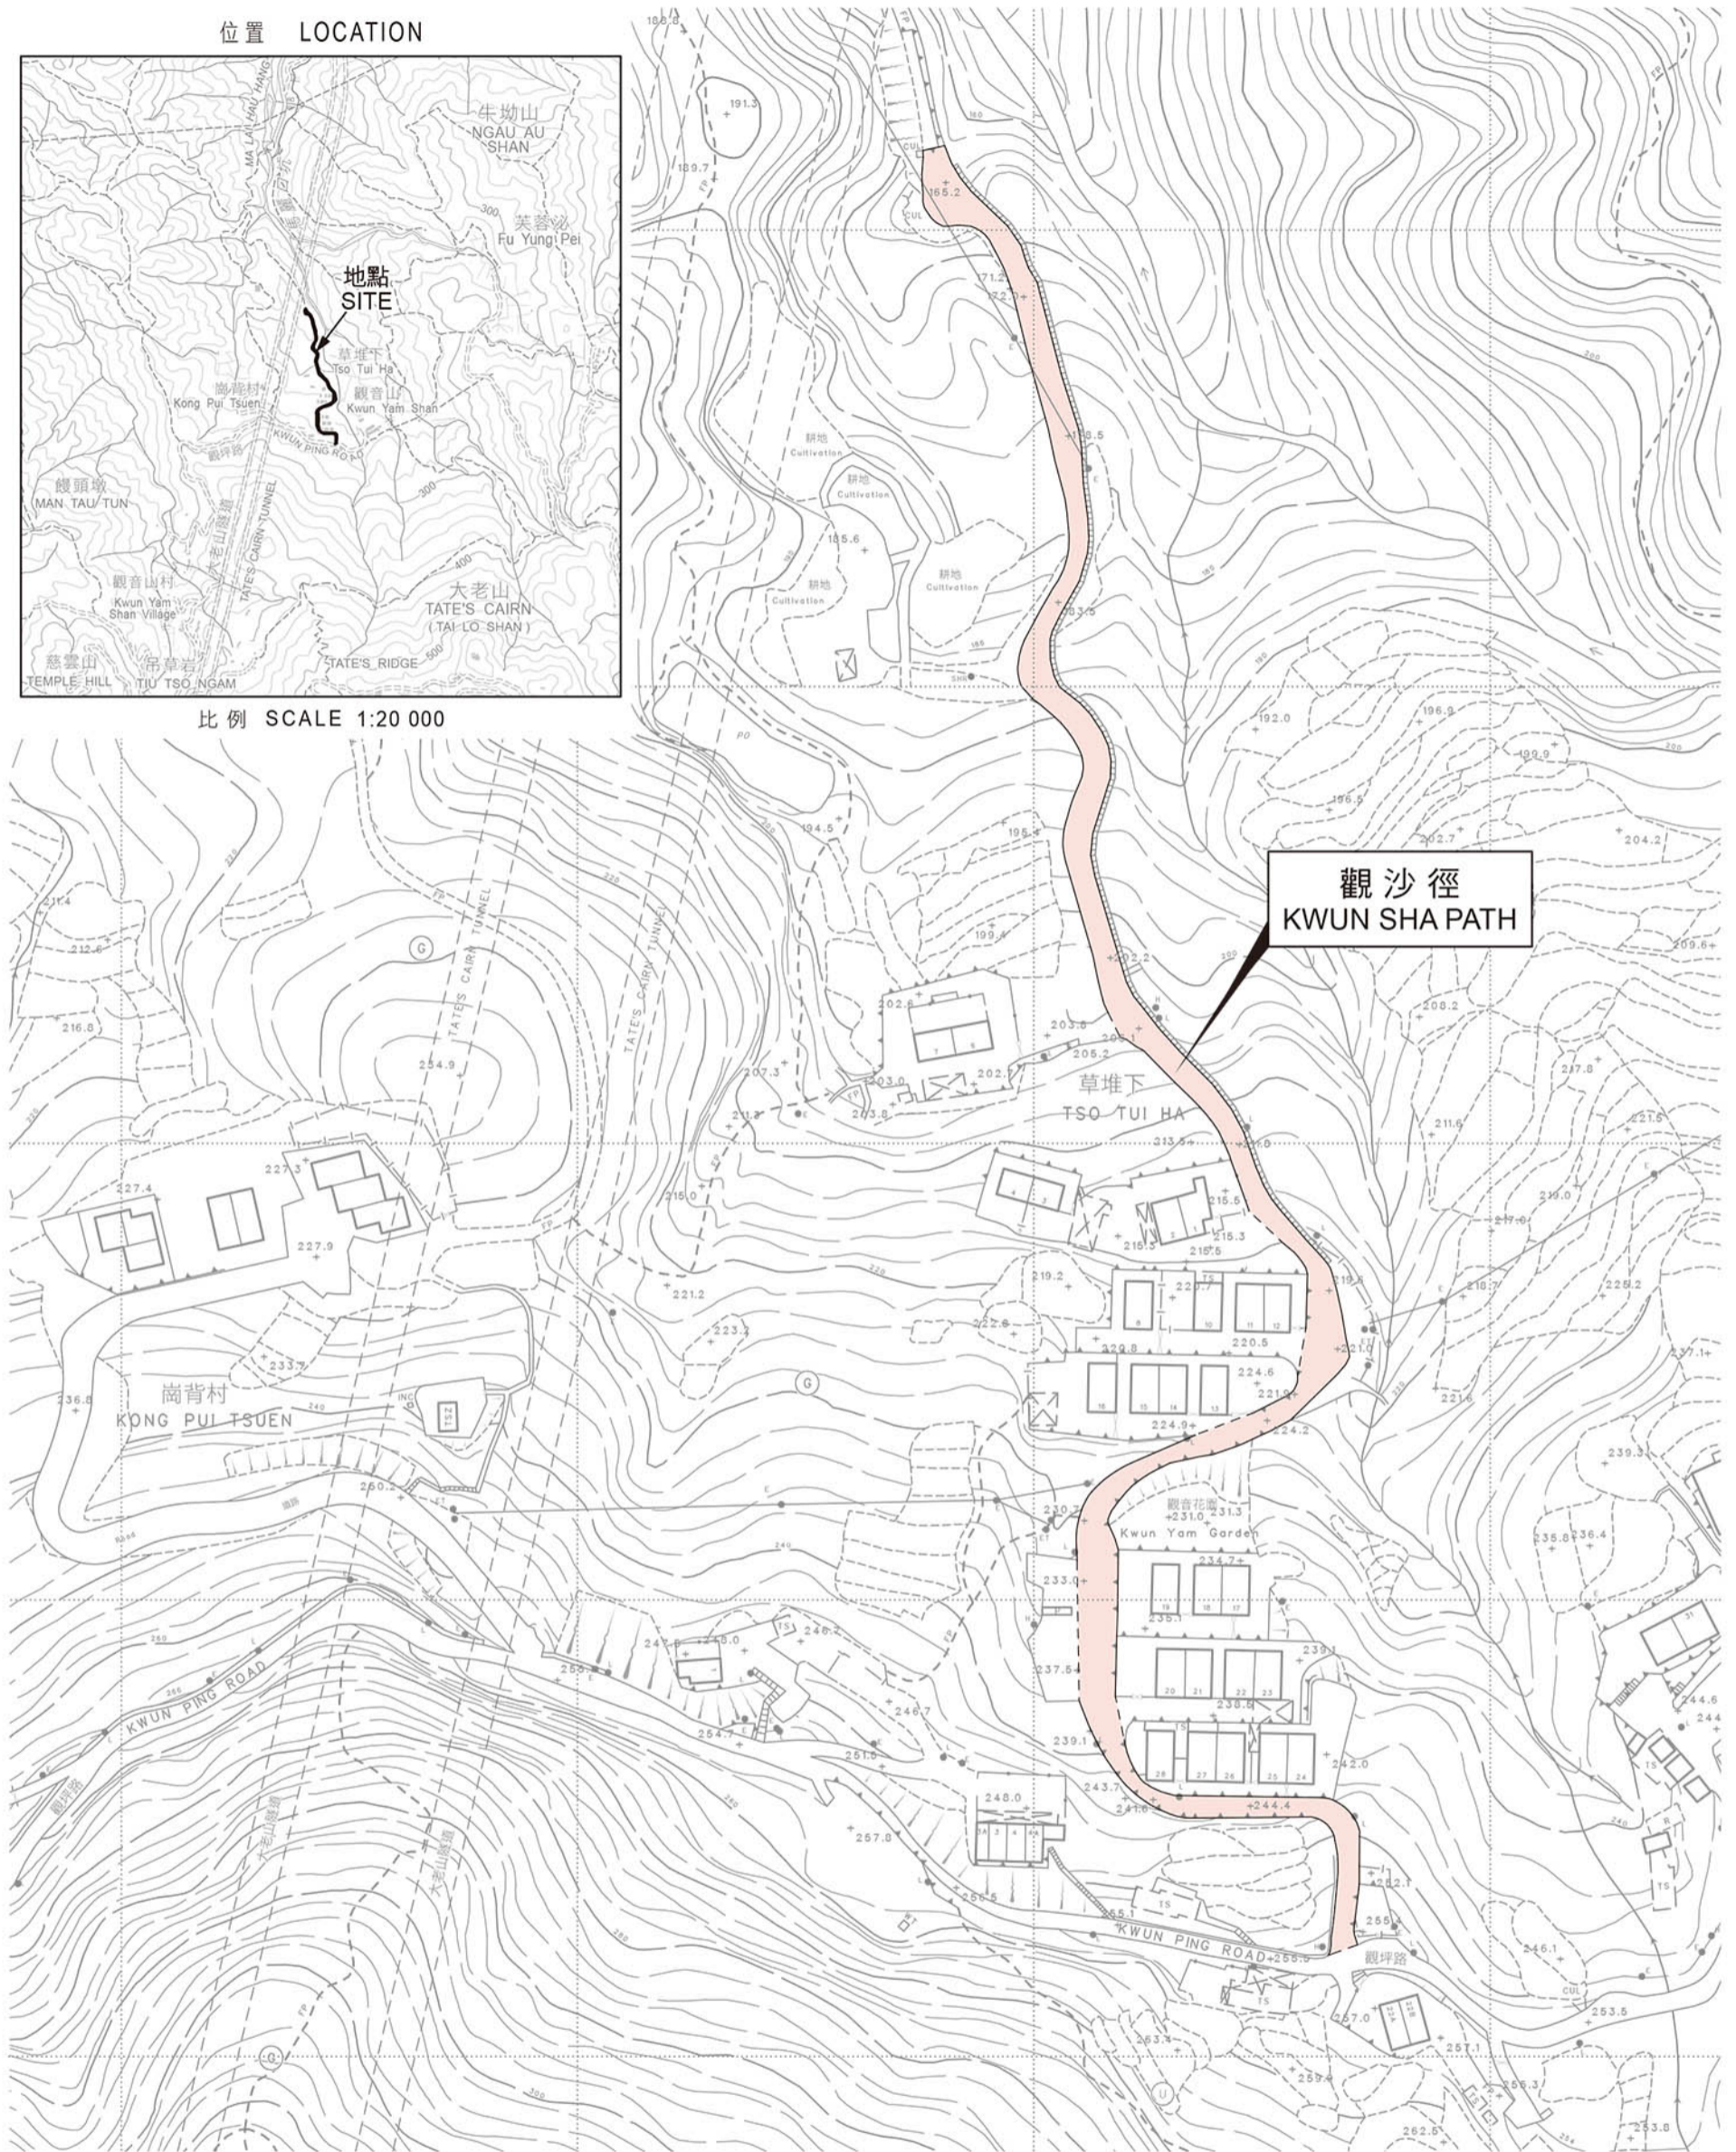

街道命名 — 新界沙田區
STREET NAMING - SHA TIN DISTRICT, NEW TERRITORIES

位置 LOCATION

地點
SITE

比例 SCALE 1:20 000

觀沙徑
KWUN SHA PATH

比例尺 SCALE 1:1 500

只作識別用 FOR IDENTIFICATION PURPOSES ONLY

地政總署 沙田測量處
District Survey Office, Sha Tin
Lands Department

© 香港特別行政區政府 — 版權所有 Copyright reserved - Hong Kong SAR Government

檔案編號 File No. LD DSO/ST17/2/94

測量圖編號 Survey Sheet No. 7-SE-17D & 22B

發展藍圖編號 Layout Plan No. -----

參考圖編號 Reference Plan No. -----

圖則編號 PLAN No. STRM1166

日期 Date: 02/05/2023