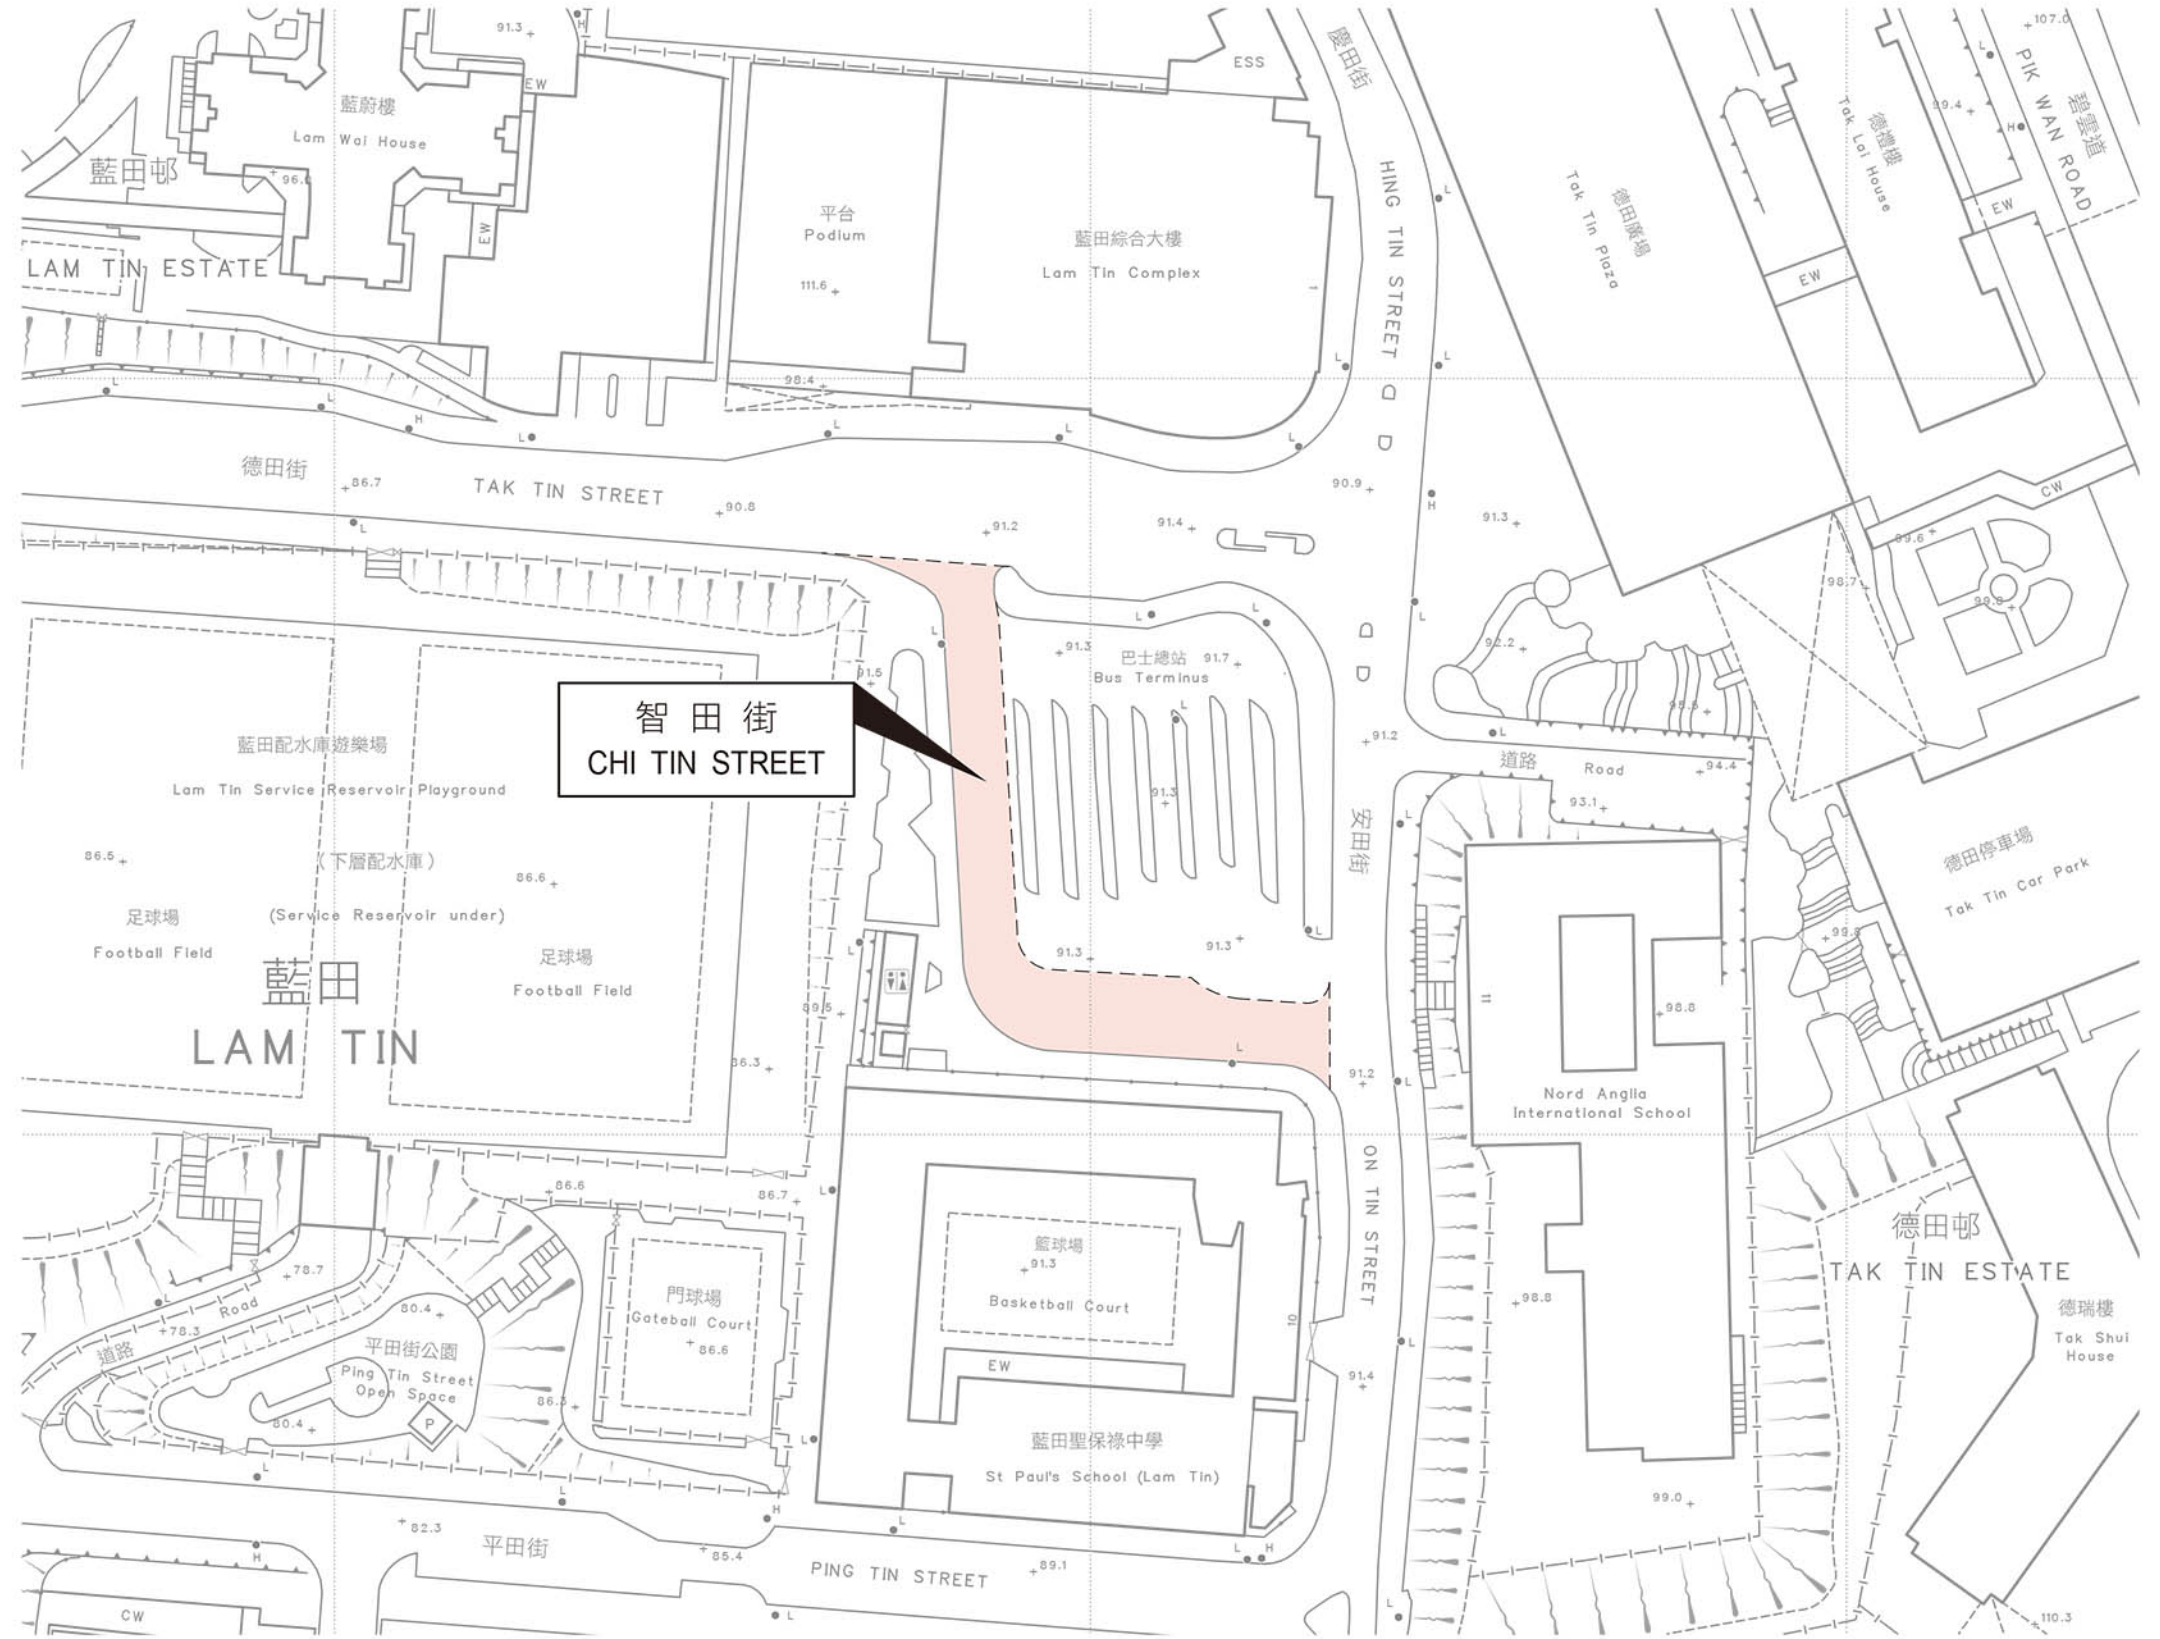

位置 LOCATION

比例 SCALE 1:20 000

智田街  
CHI TIN STREET

比例尺 SCALE 1:1 000

只作識別用 FOR IDENTIFICATION PURPOSES ONLY

地政總署 九龍測量處  
District Survey Office, Kowloon  
Lands Department

© 香港特別行政區政府 版權所有 Copyright reserved - Hong Kong SAR Government

街道命名 — 九龍  
STREET NAMING - KOWLOON

檔案編號 File No. DSO/K W658/105  
測量圖編號 Survey Sheet No. 11-NE-24A  
發展藍圖編號 Layout Plan No. ---  
參考圖編號 Reference Plan No. B084TI\_Tak Tin PTI\_(A4) (HD)  
圖則編號 PLAN No. KRM142