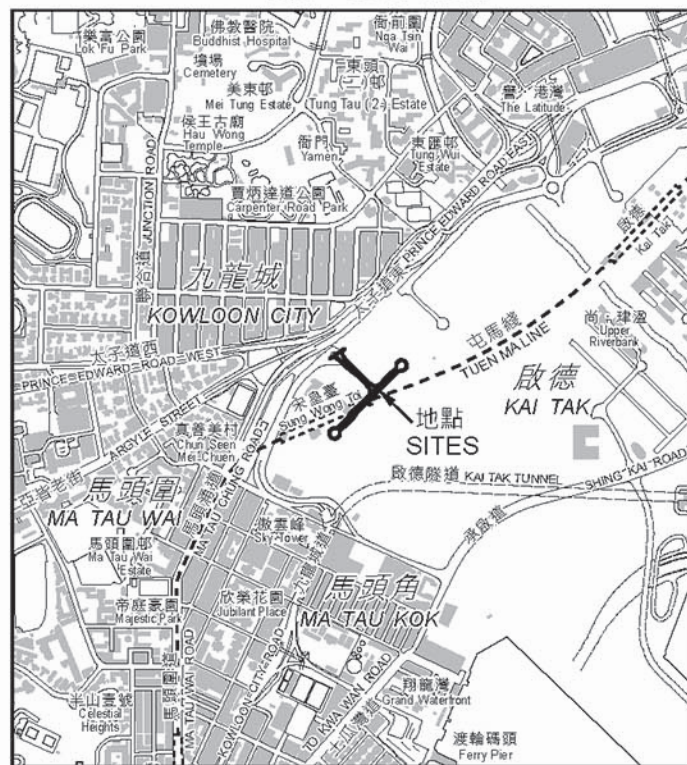

位置 LOCATION

比例 SCALE 1:20 000

比例尺 SCALE 1:1 500

只作識別用 FOR IDENTIFICATION PURPOSES ONLY

地政總署 九龍測量處
District Survey Office, Kowloon
Lands Department

© 香港特別行政區政府 版權所有 Copyright reserved - Hong Kong SAR Government

街道命名 — 九龍

STREET NAMING - KOWLOON

檔案編號 File No. DSO/K W658/103

測量圖編號 Survey Sheet No. 11-NE-11C

發展藍圖編號 Layout Plan No. ---

參考圖編號 Reference Plan No. ---

圖則編號 PLAN No. KRM140

日期 Date: 28/03/2023