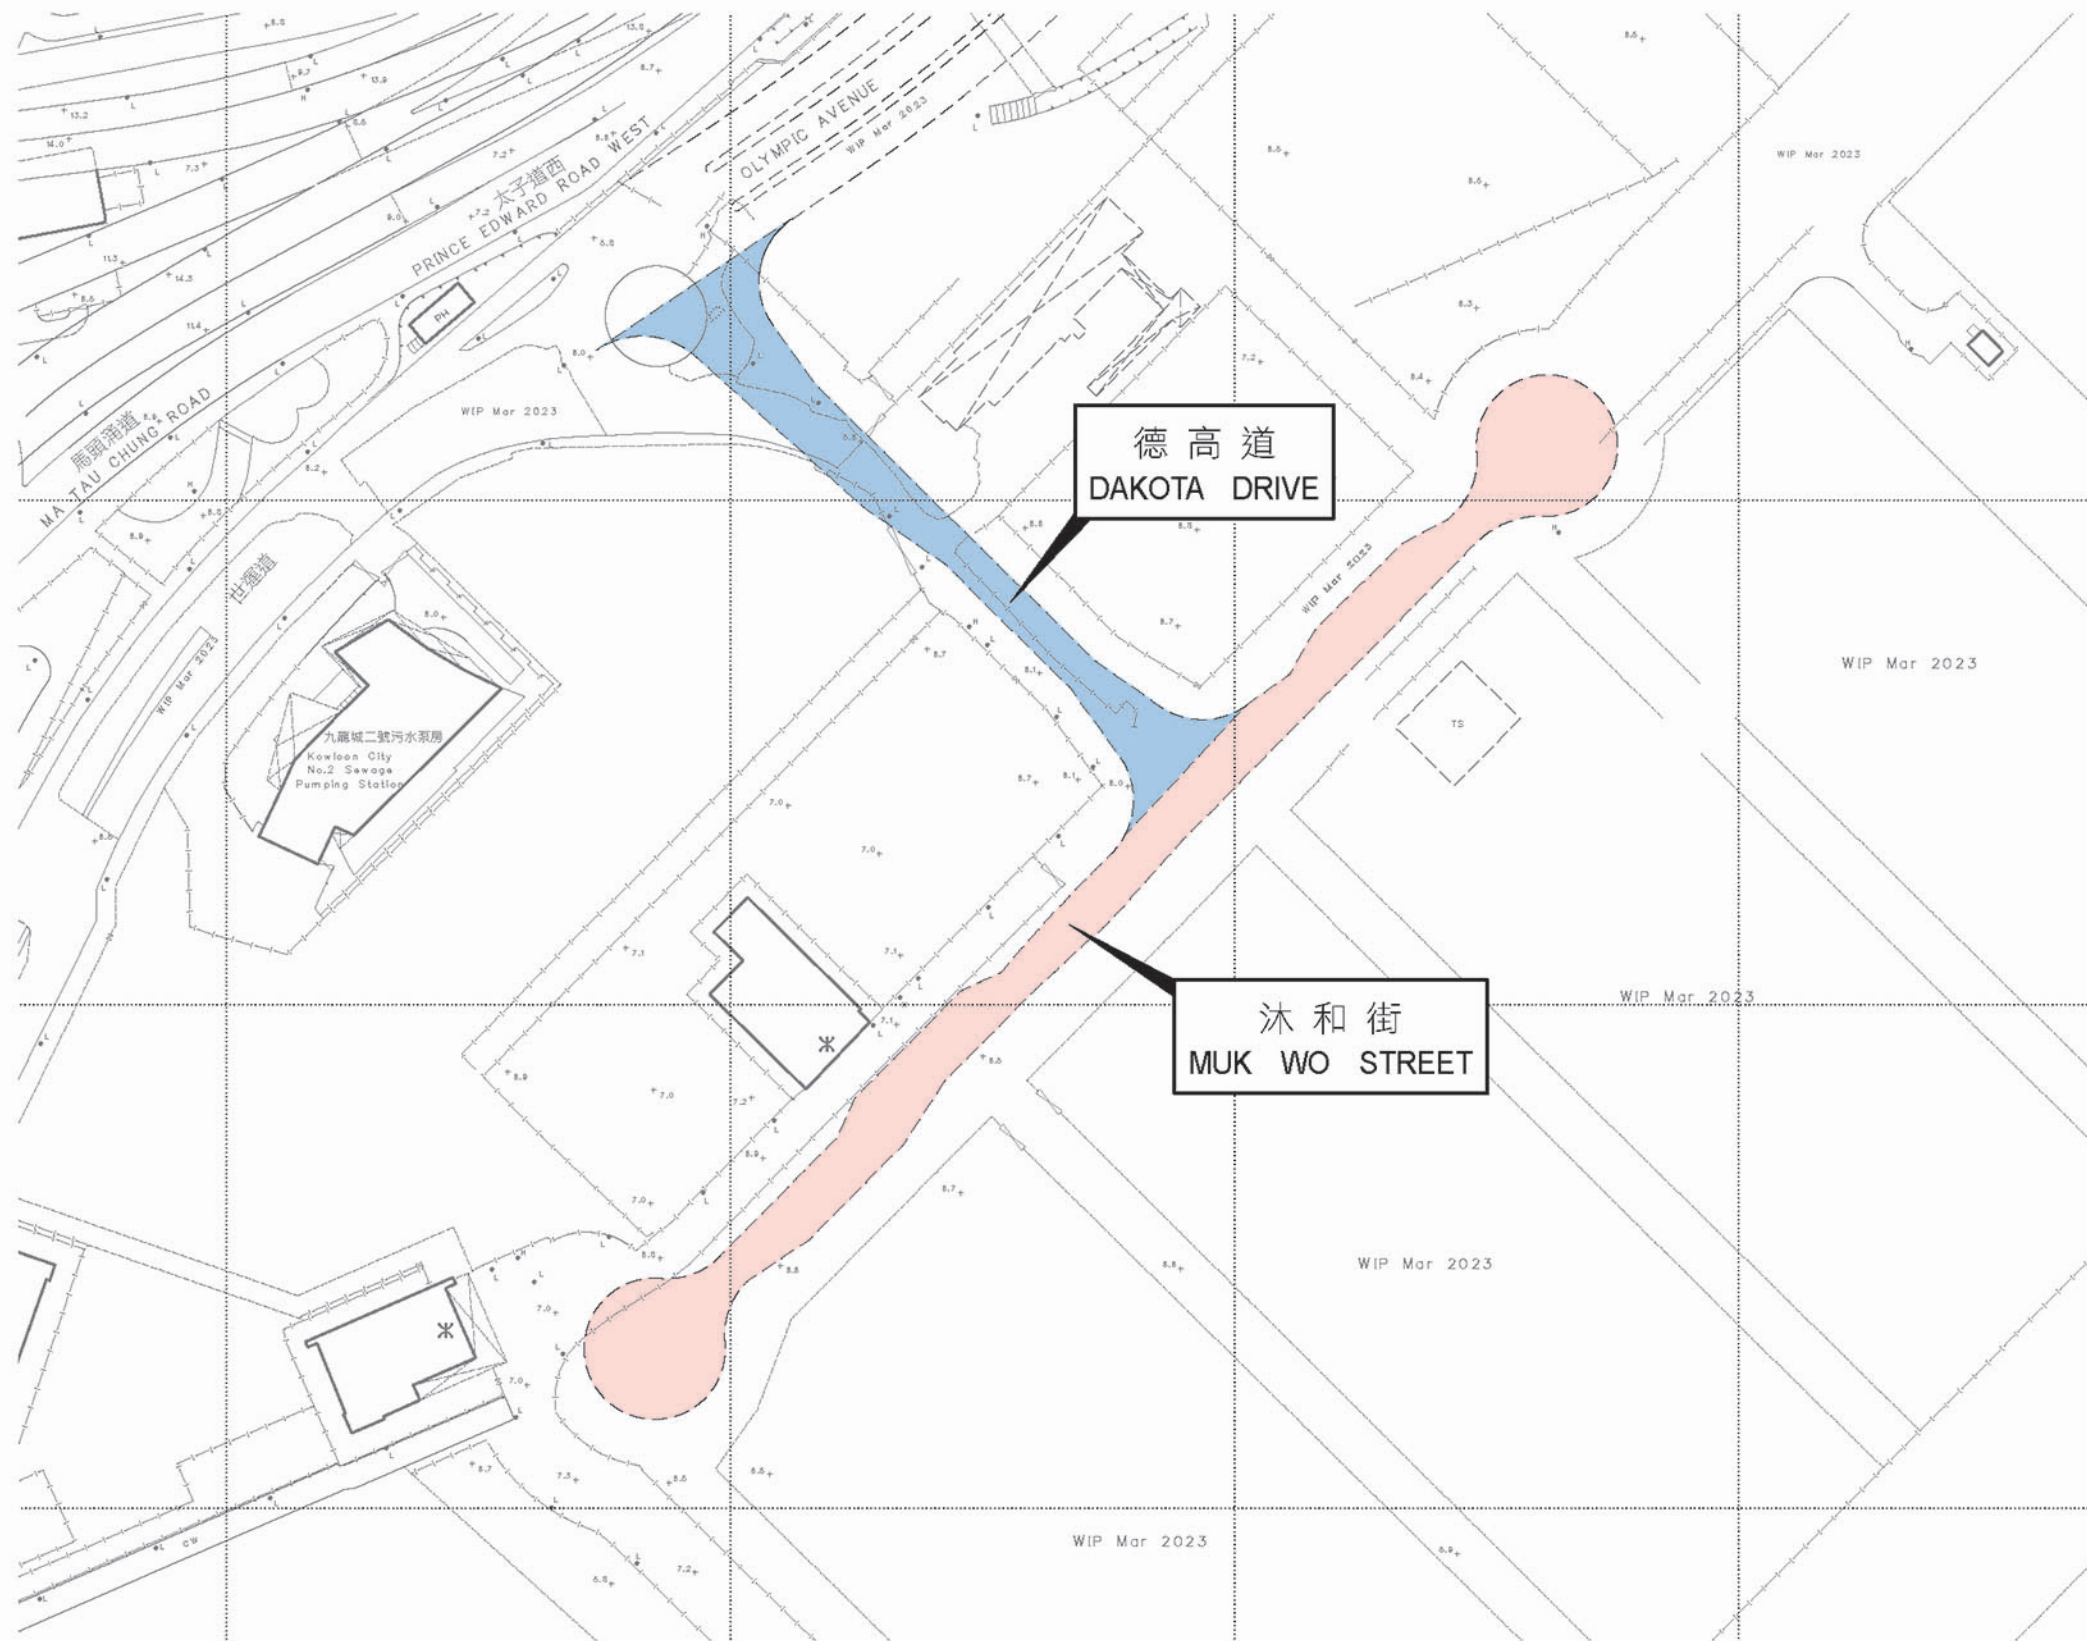

位置 LOCATION

比例 SCALE 1:20 000

比例尺 SCALE 1:1 500

只作識別用 FOR IDENTIFICATION PURPOSES ONLY

地政總署 九龍測量處
District Survey Office, Kowloon
Lands Department

© 香港特別行政區政府 版權所有 Copyright reserved - Hong Kong SAR Government

街道命名 — 九龍

STREET NAMING - KOWLOON

檔案編號 File No. DSO/K W658/103

測量圖編號 Survey Sheet No. 11-NE-11C

發展藍圖編號 Layout Plan No. ---

參考圖編號 Reference Plan No. ---

圖則編號 PLAN No. KRM140

日期 Date: 28/03/2023