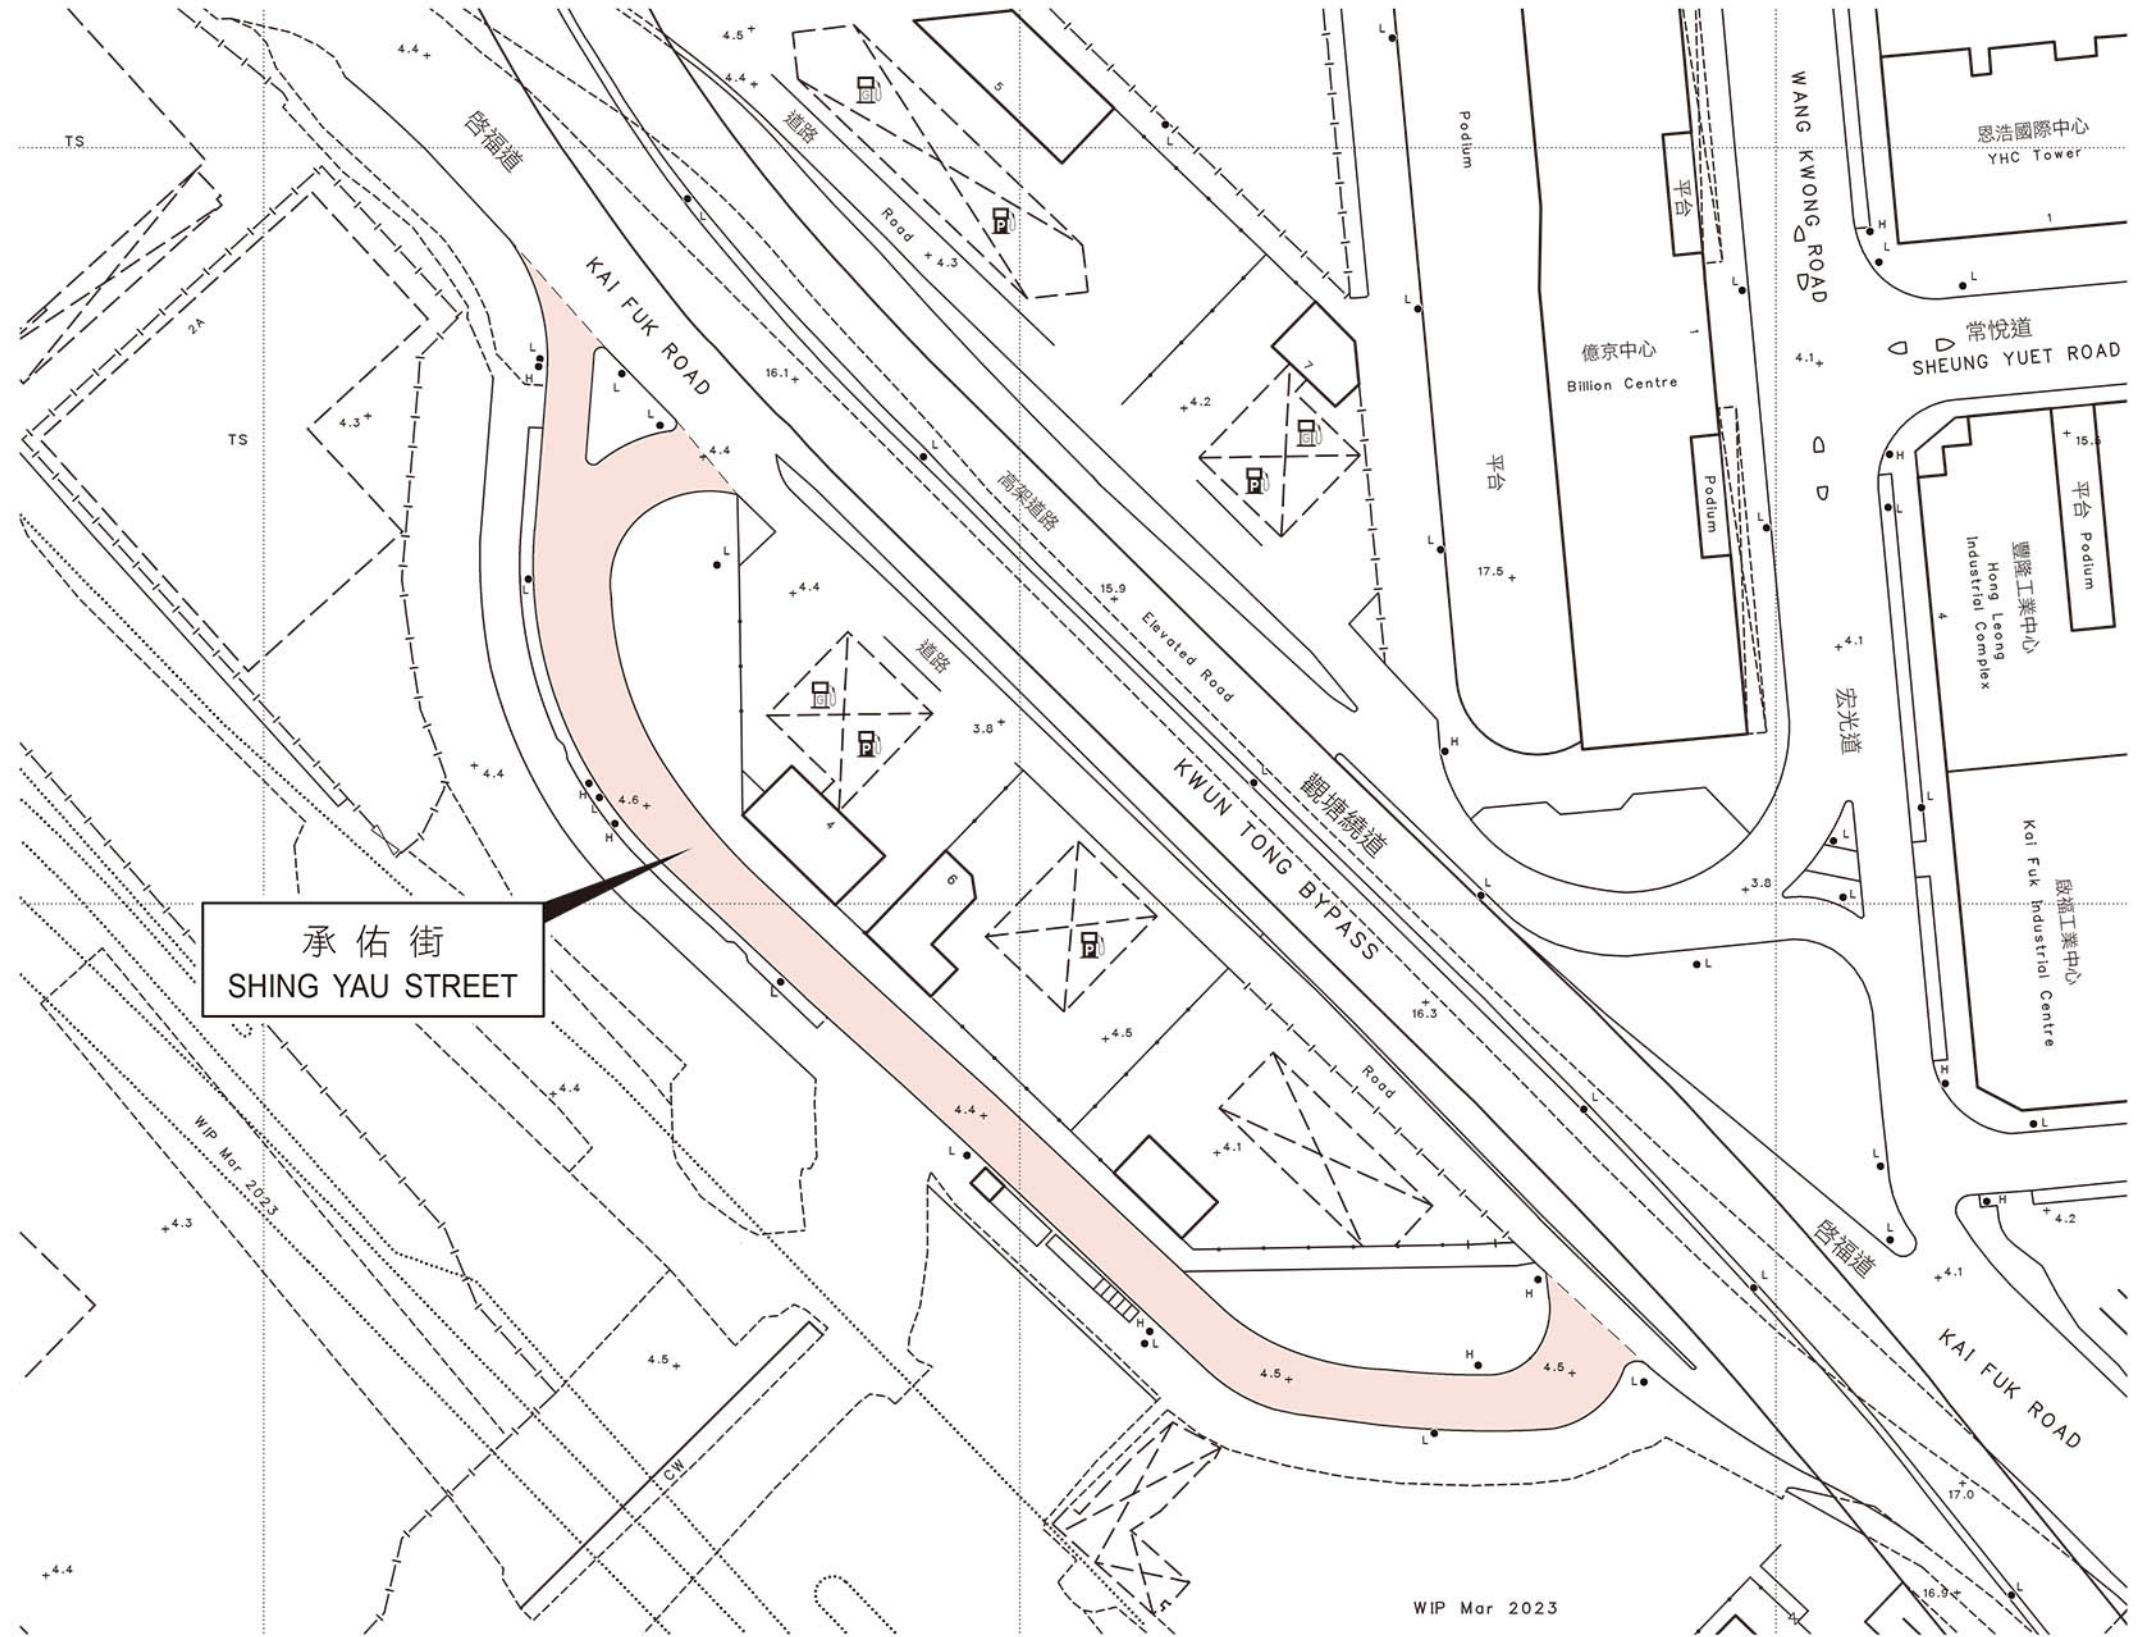

位置 LOCATION

比例 SCALE 1:20 000

承佑街
SHING YAU STREET

比例尺 SCALE 1:1 000

只作識別用 FOR IDENTIFICATION PURPOSES ONLY

地政總署 九龍測量處
District Survey Office, Kowloon
Lands Department

© 香港特別行政區政府 版權所有 Copyright reserved - Hong Kong SAR Government

街道命名 — 九龍

STREET NAMING - KOWLOON

檔案編號 File No. DSO/K W658/101

測量圖編號 Survey Sheet No. 11-NE-17A

發展藍圖編號 Layout Plan No. ---

參考圖編號 Reference Plan No. ---

圖則編號 PLAN No. KRM138

日期 Date: 18/04/2023