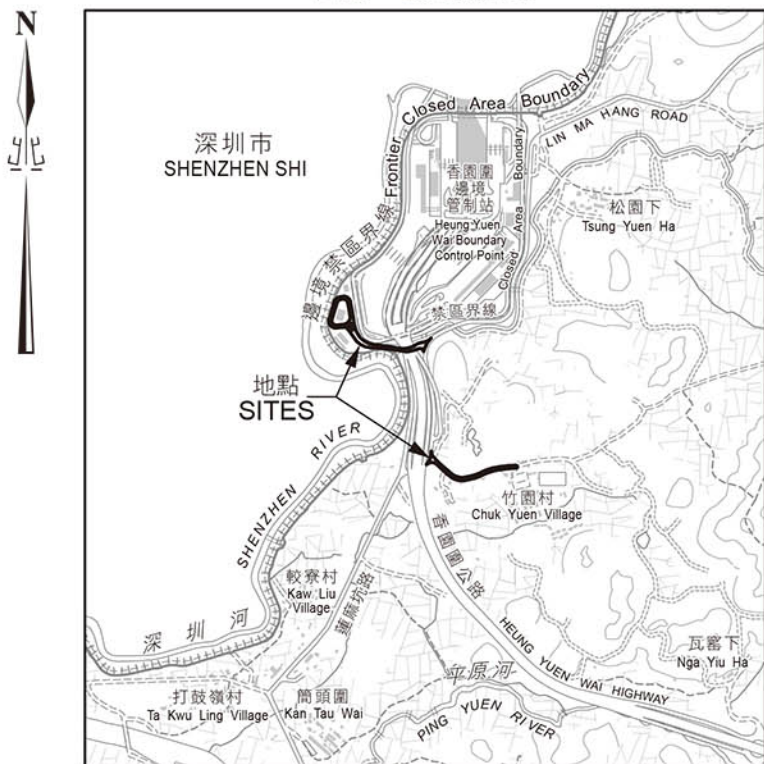

位置 LOCATION

比例 SCALE 1:20 000

只作識別用 FOR IDENTIFICATION PURPOSES ONLY

地政總署 北區測量處  
District Survey Office, North  
Lands Department

© 香港特別行政區政府 版權所有 Copyright reserved - Hong Kong SAR Government

街道命名 — 新界北區  
STREET NAMING - NORTH DISTRICT, NEW TERRITORIES

檔案編號 File No. LD DSO/N 9/1/6/4  
測量圖編號 Survey Sheet No. 3-NW-13A & 13B  
發展藍圖編號 Layout Plan No. -----  
參考圖編號 Reference Plan No. -----  
圖則編號 PLAN No. DNRM108

日期 Date: 09/06/2022