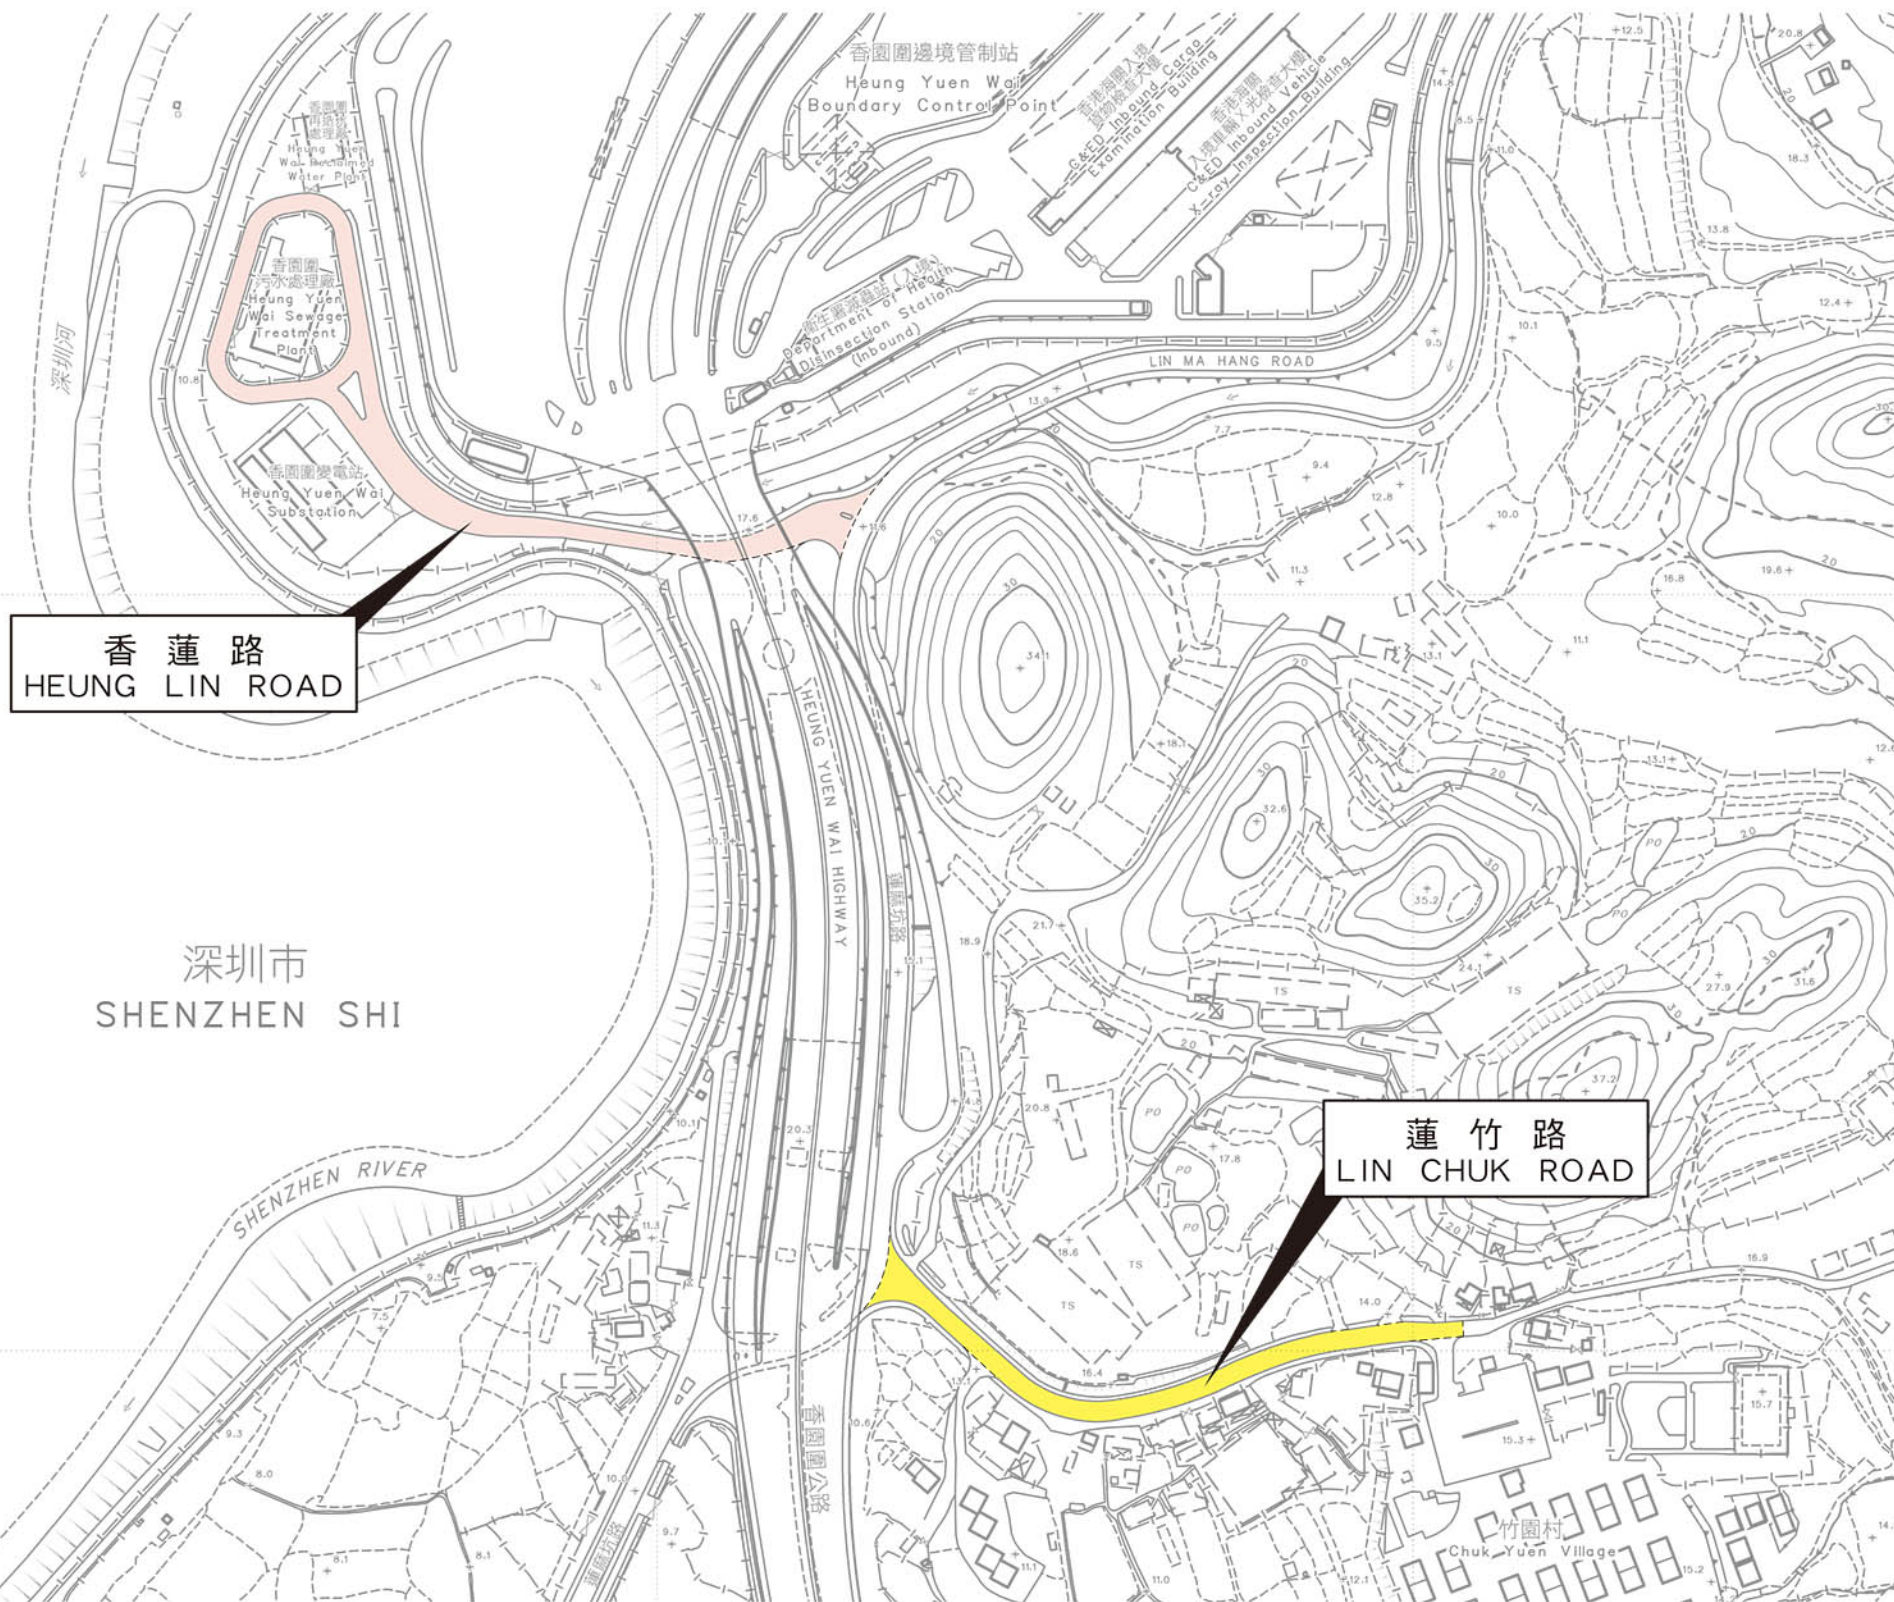

位置 LOCATION

比例 SCALE 1:20 000

只作識別用 FOR IDENTIFICATION PURPOSES ONLY

地政總署 北區測量處  
District Survey Office, North  
Lands Department

© 香港特別行政區政府 版權所有 Copyright reserved - Hong Kong SAR Government

街道命名 — 新界北區  
STREET NAMING - NORTH DISTRICT, NEW TERRITORIES

檔案編號 File No. LD DSO/N 9/1/6/4  
測量圖編號 Survey Sheet No. 3-NW-13A & 13B  
發展藍圖編號 Layout Plan No. -----  
參考圖編號 Reference Plan No. -----  
圖則編號 PLAN No. DNRM108

日期 Date: 09/06/2022