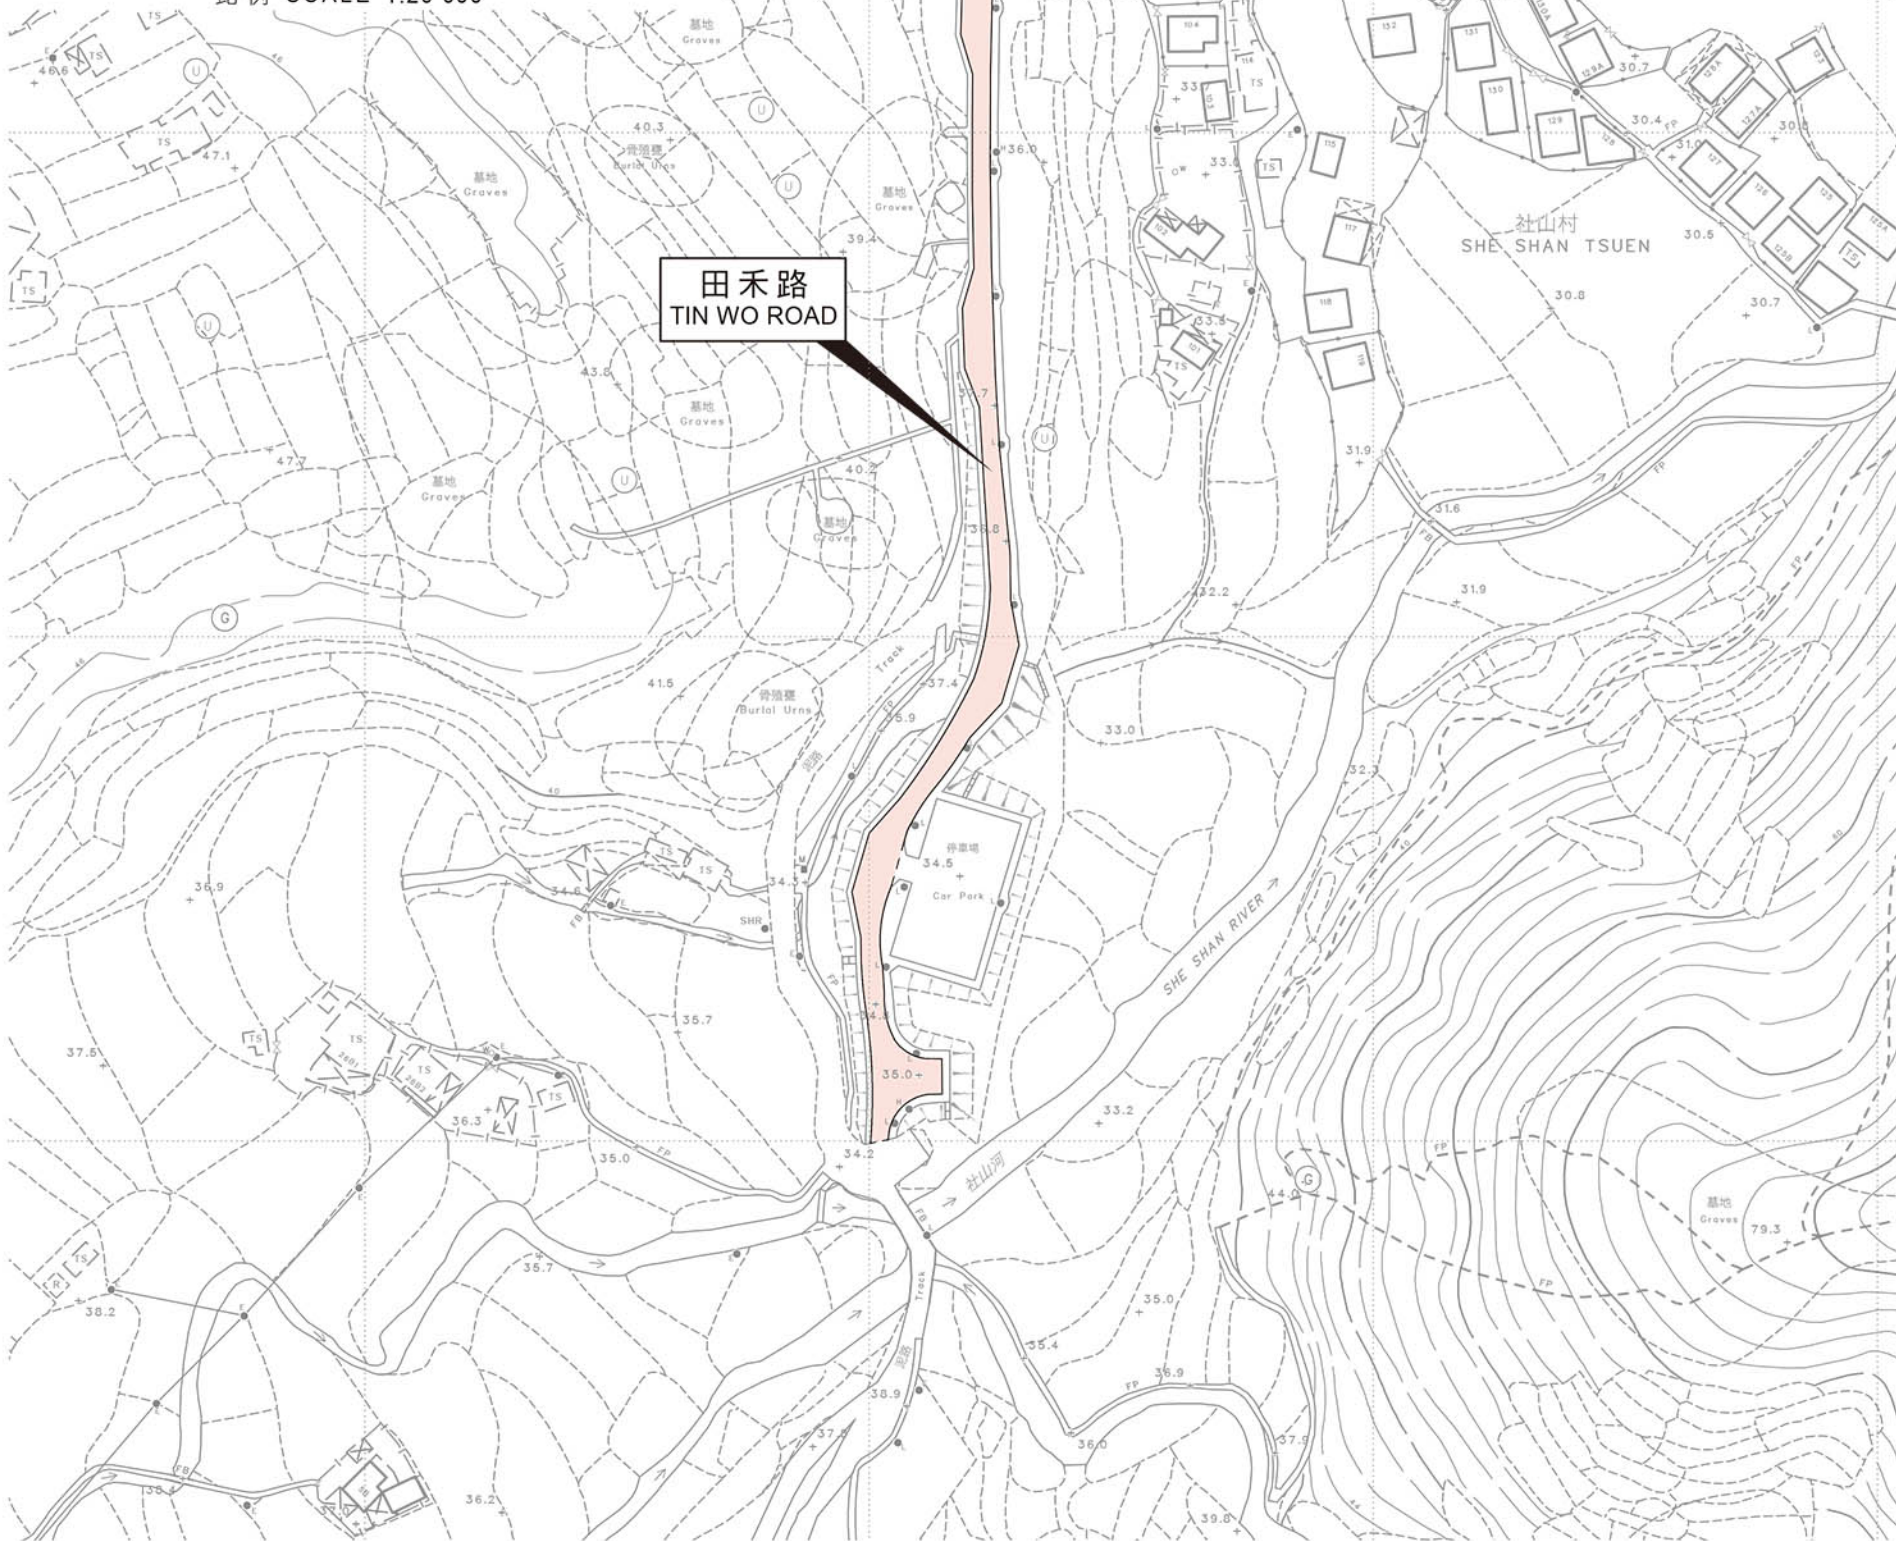

街道命名 — 新界大埔區  
STREET NAMING - TAI PO DISTRICT, NEW TERRITORIES

位置 LOCATION

比例 SCALE 1:20 000

比例尺 SCALE 1:1 500

只作識別用 FOR IDENTIFICATION PURPOSES ONLY

地政總署 大埔測量處  
District Survey Office, Tai Po  
Lands Department

© 香港特別行政區政府 — 版權所有 Copyright reserved - Hong Kong SAR Government

檔案編號 File No. LD DSO/TP 9/5/6

測量圖編號 Survey Sheet No. 7-NW-7B

發展藍圖編號 Layout Plan No. -----

參考圖編號 Reference Plan No. -----

圖則編號 PLAN No. TPRM126