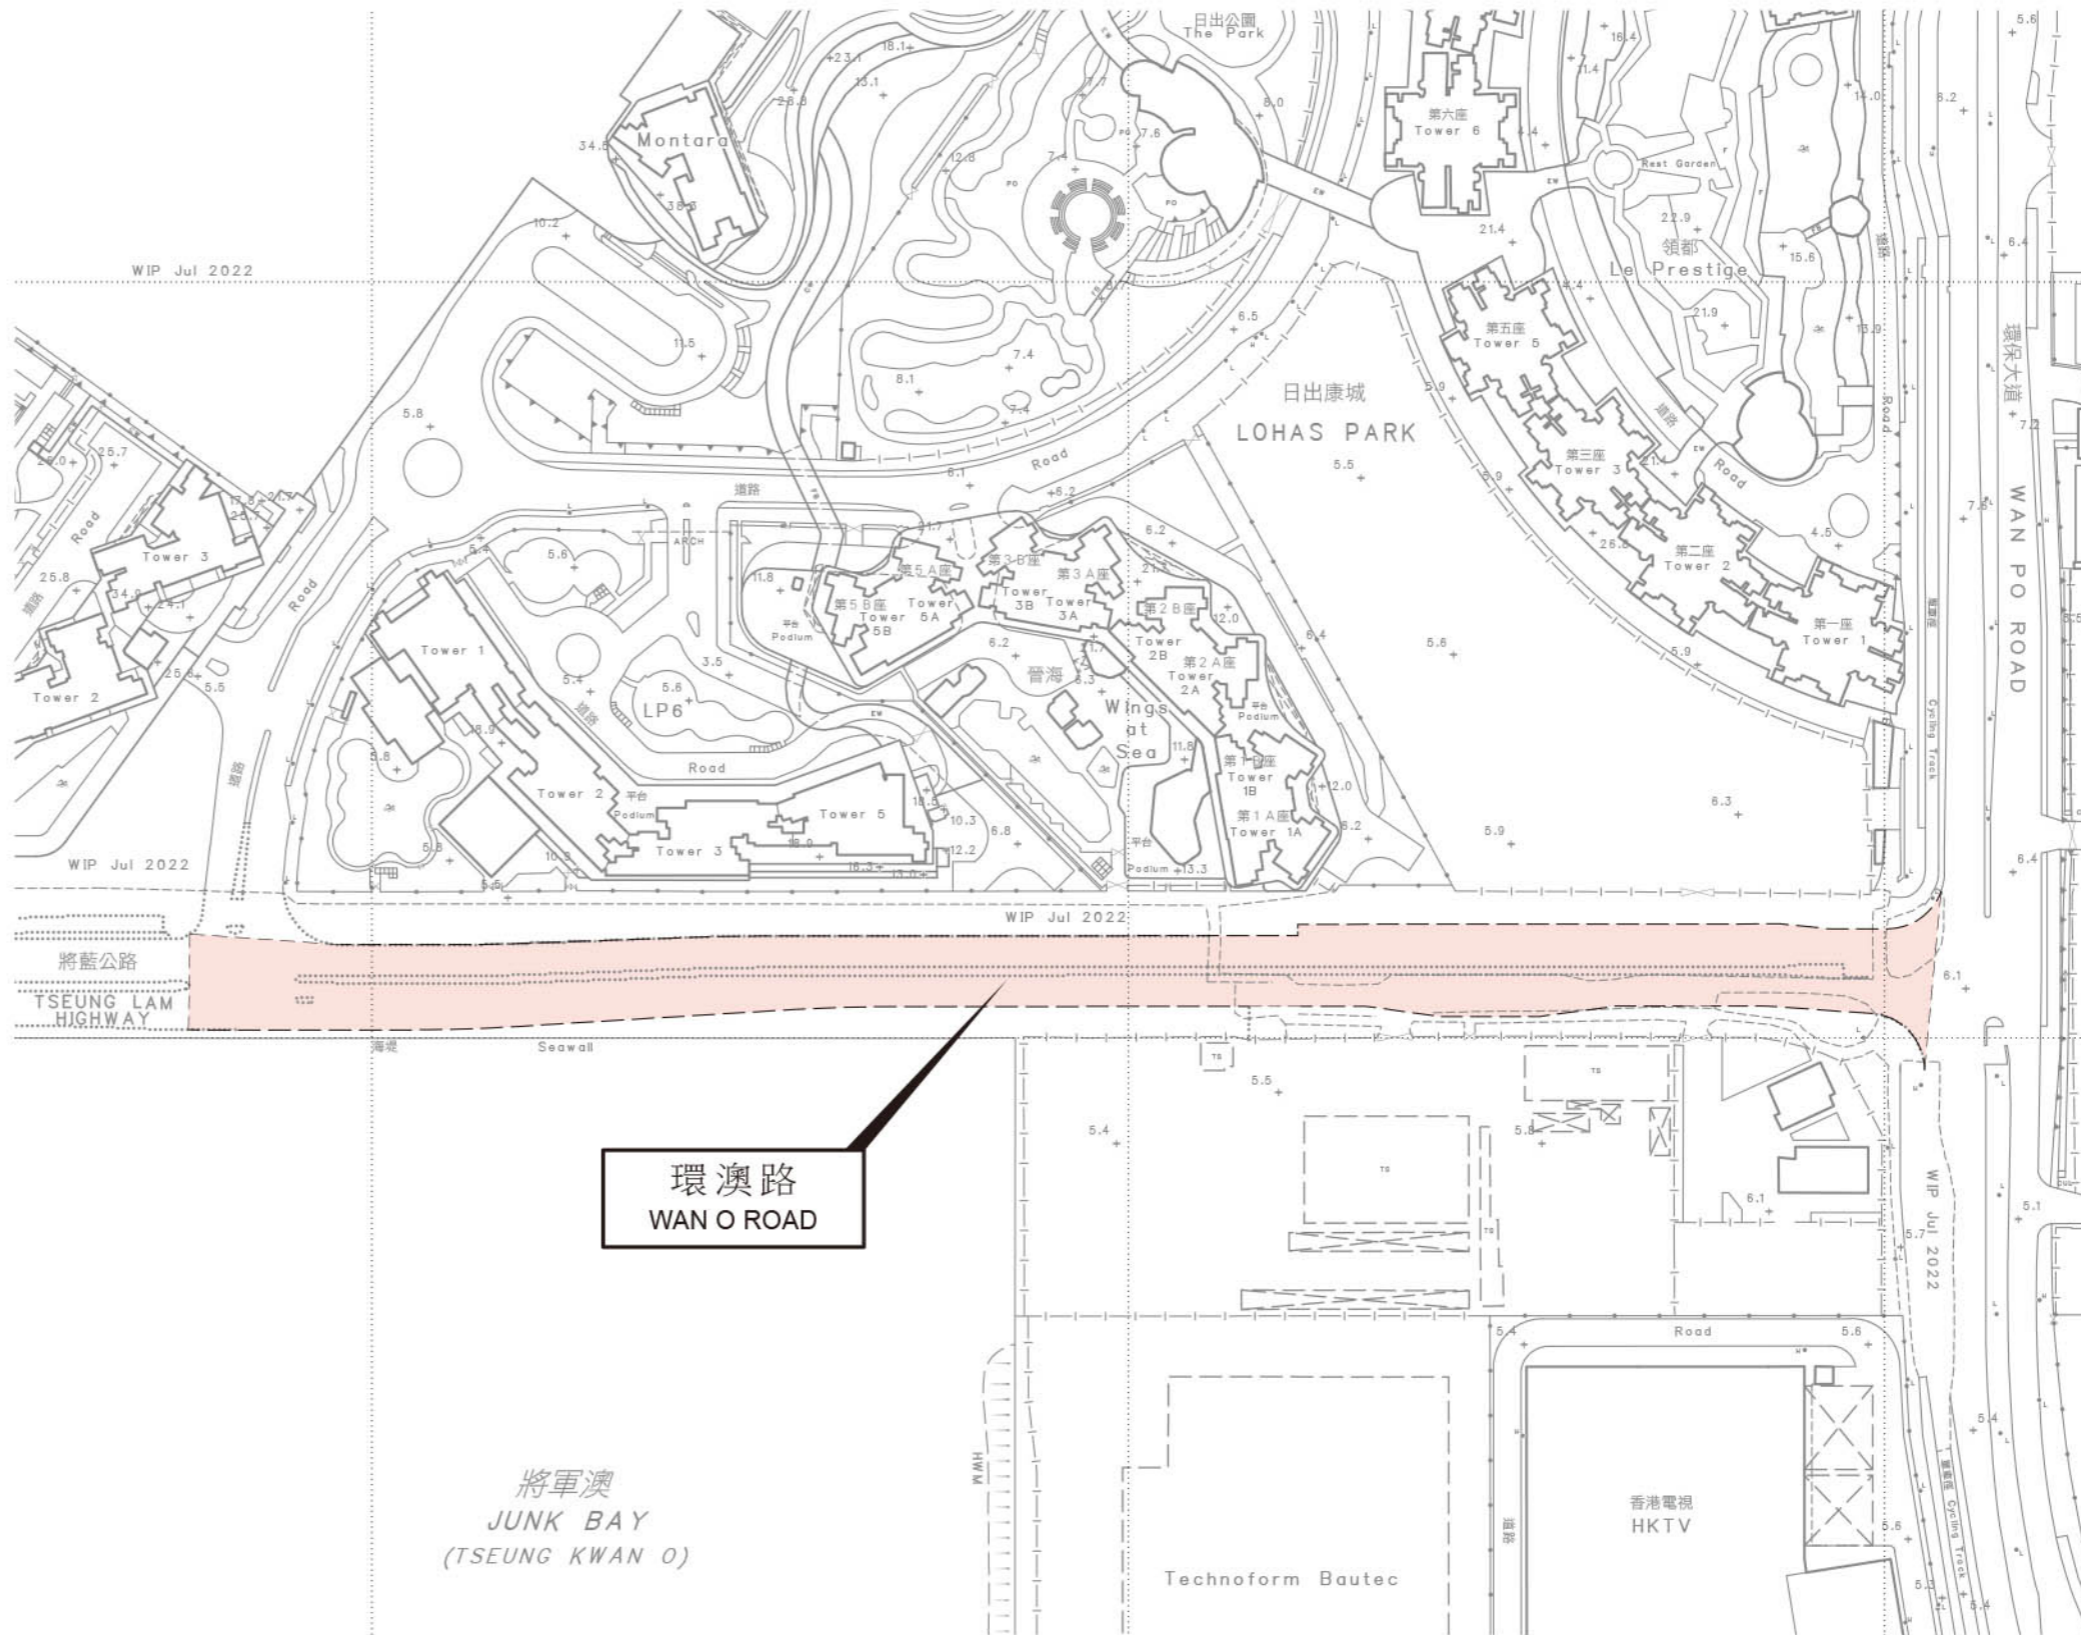

位置 LOCATION

比例 SCALE 1:20 000

環澳路
WAN O ROAD

比例尺 SCALE 1:20 000

只作識別用 FOR IDENTIFICATION PURPOSES ONLY

地政總署 西貢測量處
District Survey Office, Sai Kung
Lands Department

© 香港特別行政區政府 - 版權所有 Copyright reserved - Hong Kong SAR Government

街道命名 - 新界西貢區
STREET NAMING - SAI KUNG DISTRICT, NEW TERRITORIES

檔案編號 File No. LD DSO/SK 18/3/98

測量圖編號 Survey Sheet No. 12-SW-1D

發展藍圖編號 Layout Plan No. -----

參考圖編號 Reference Plan No. -----

圖則編號 PLAN No. SKRM164