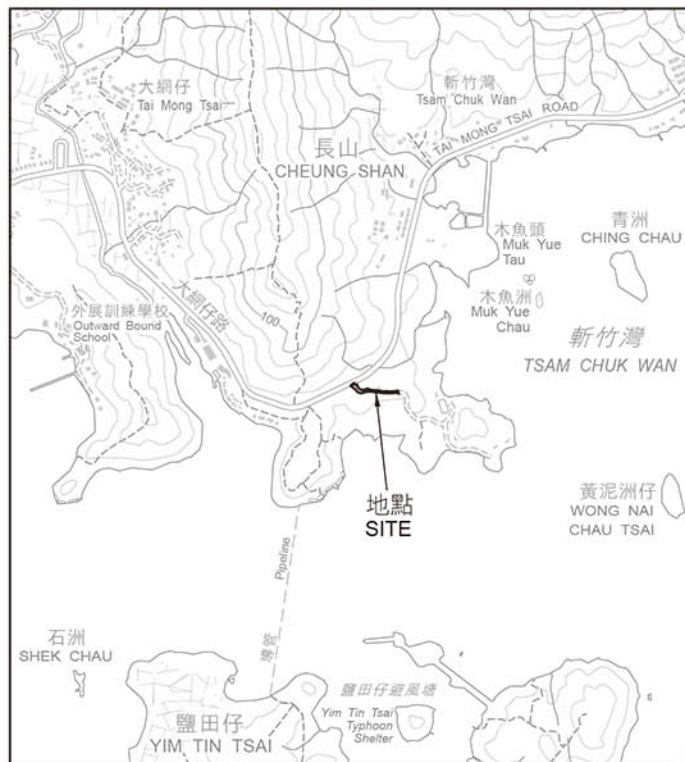

位置 LOCATION

比例 SCALE 1:20 000

比例尺 SCALE 1:1 000

只作識別用 FOR IDENTIFICATION PURPOSES ONLY

地政總署 西貢測量處
District Survey Office, Sai Kung
Lands Department

© 香港特別行政區政府 版權所有 Copyright reserved - Hong Kong SAR Government

街道命名 - 新界西貢區

STREET NAMING - SAI KUNG DISTRICT, NEW TERRITORIES

檔案編號 File No. LD DSO/SK 18/3/130

測量圖編號 Survey Sheet No. 8-SW-14A

發展藍圖編號 Layout Plan No. -----

參考圖編號 Reference Plan No. -----

圖則編號 PLAN No. SKRM163