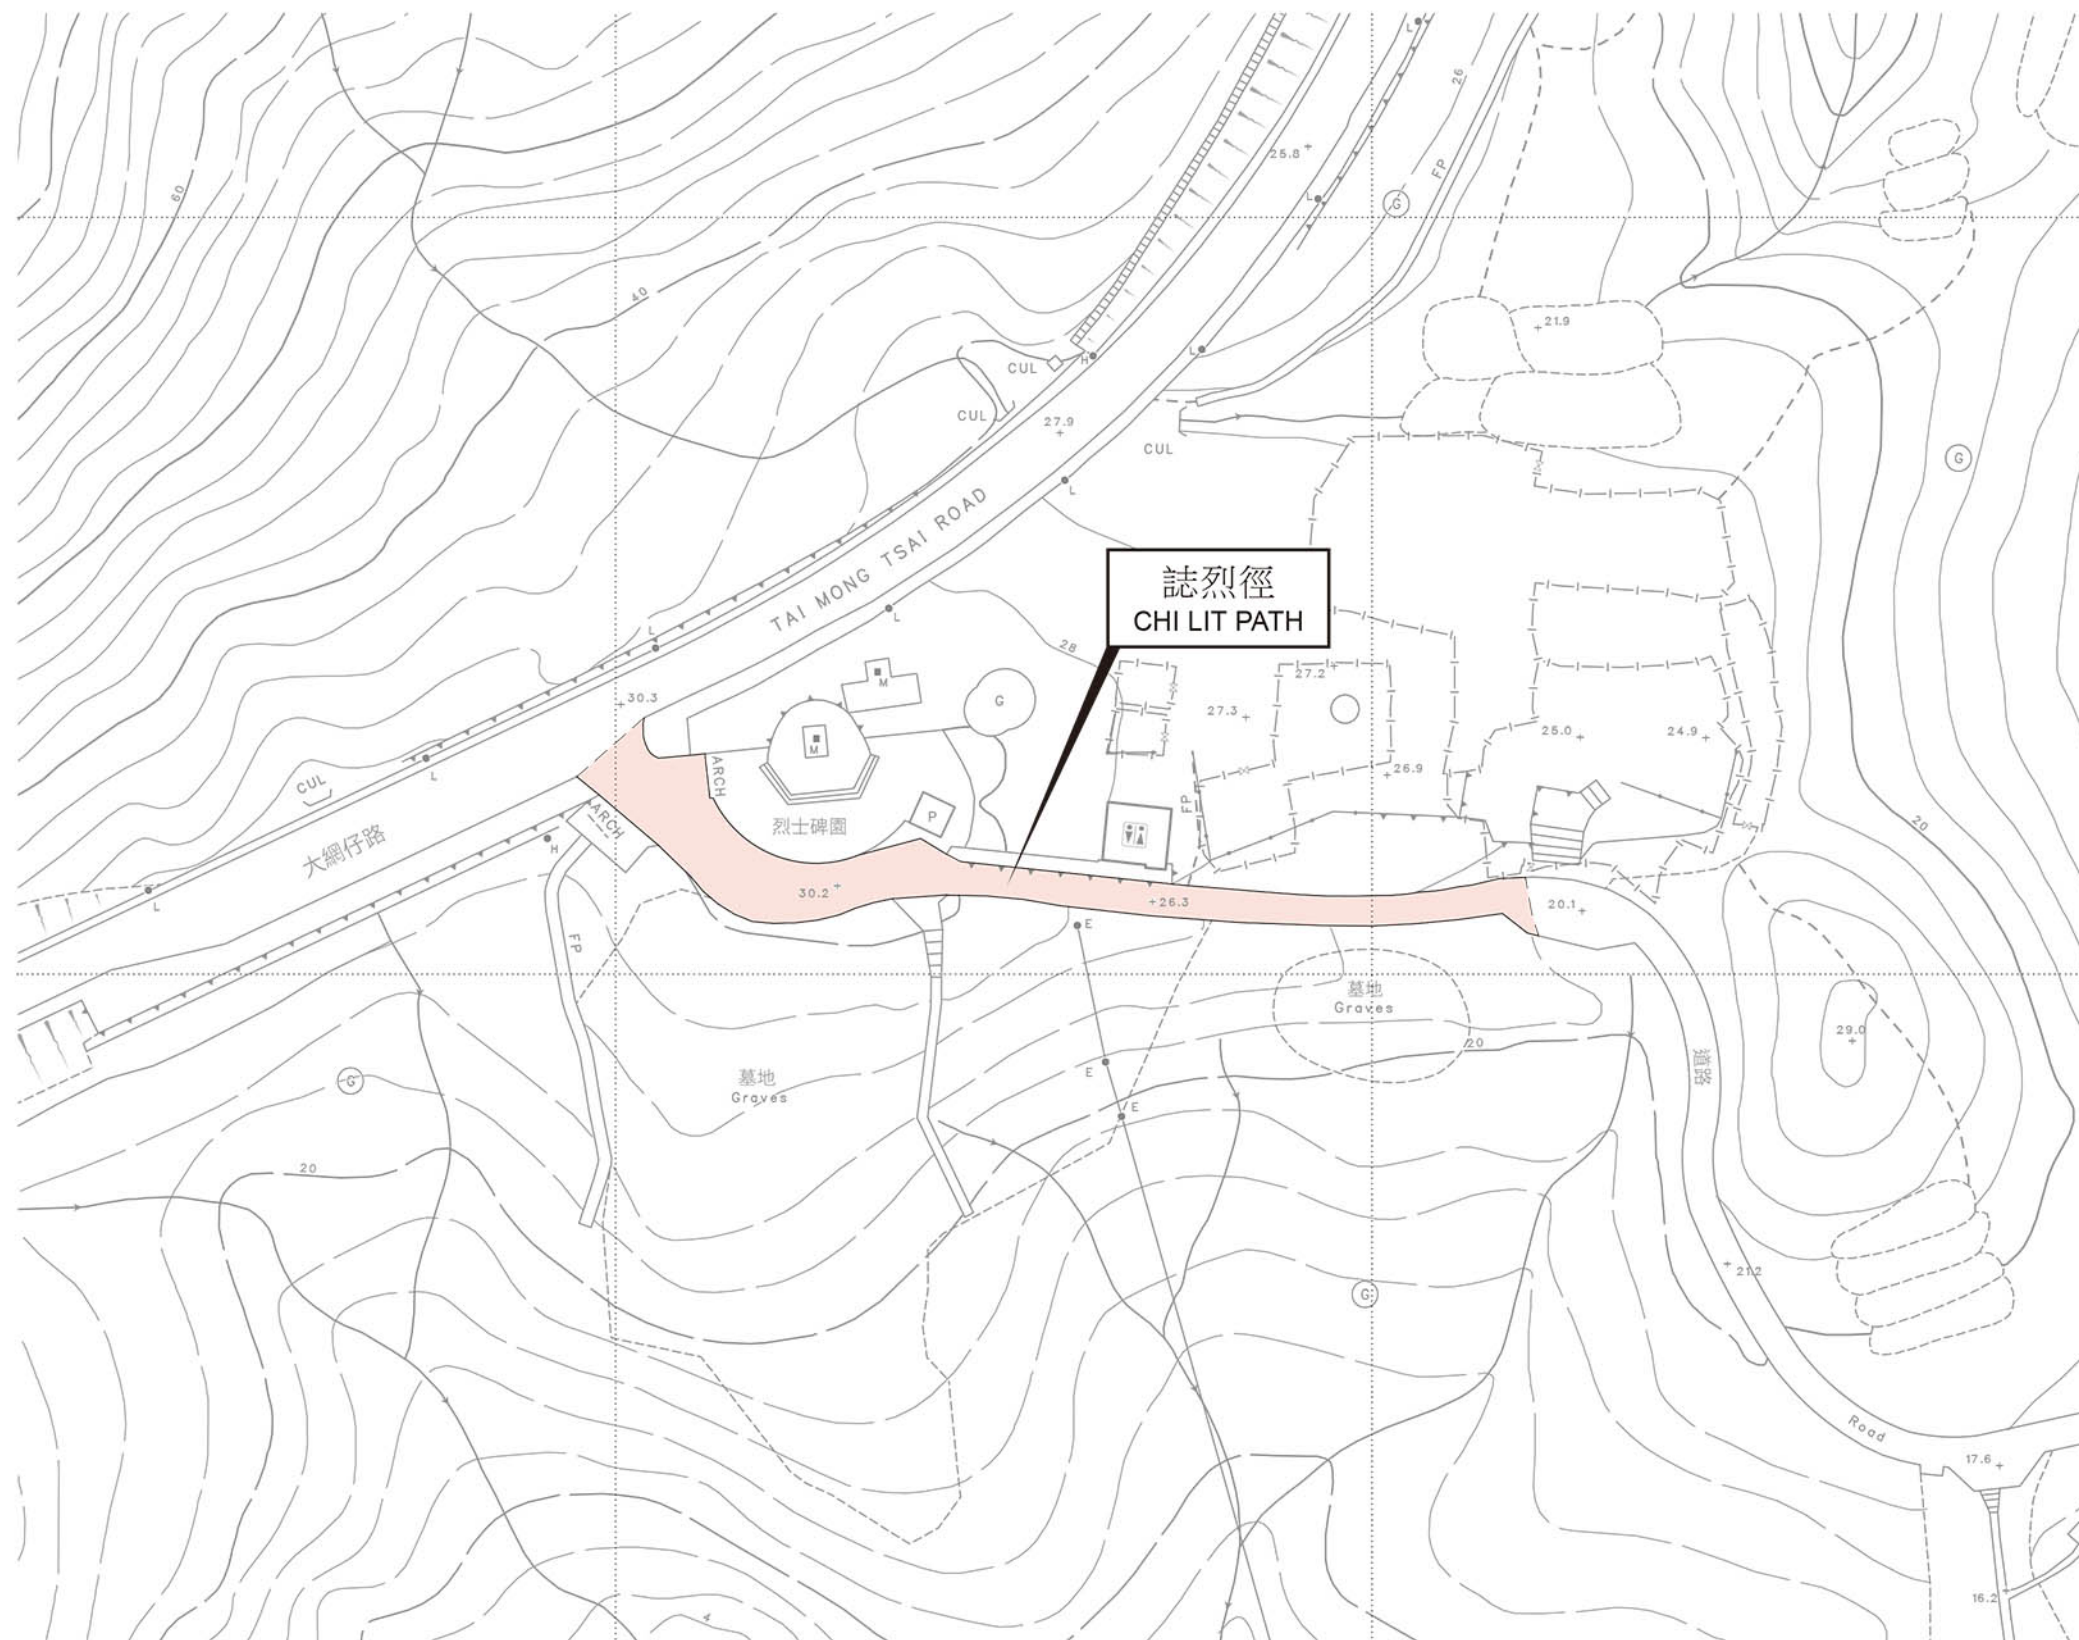

位置 LOCATION

比例 SCALE 1:20 000

比例尺 SCALE 1:1 000

只作識別用 FOR IDENTIFICATION PURPOSES ONLY

地政總署 西貢測量處
District Survey Office, Sai Kung
Lands Department

© 香港特別行政區政府 版權所有 Copyright reserved - Hong Kong SAR Government

街道命名 - 新界西貢區

STREET NAMING - SAI KUNG DISTRICT, NEW TERRITORIES

檔案編號 File No. LD DSO/SK 18/3/130

測量圖編號 Survey Sheet No. 8-SW-14A

發展藍圖編號 Layout Plan No. -----

參考圖編號 Reference Plan No. -----

圖則編號 PLAN No. SKRM163