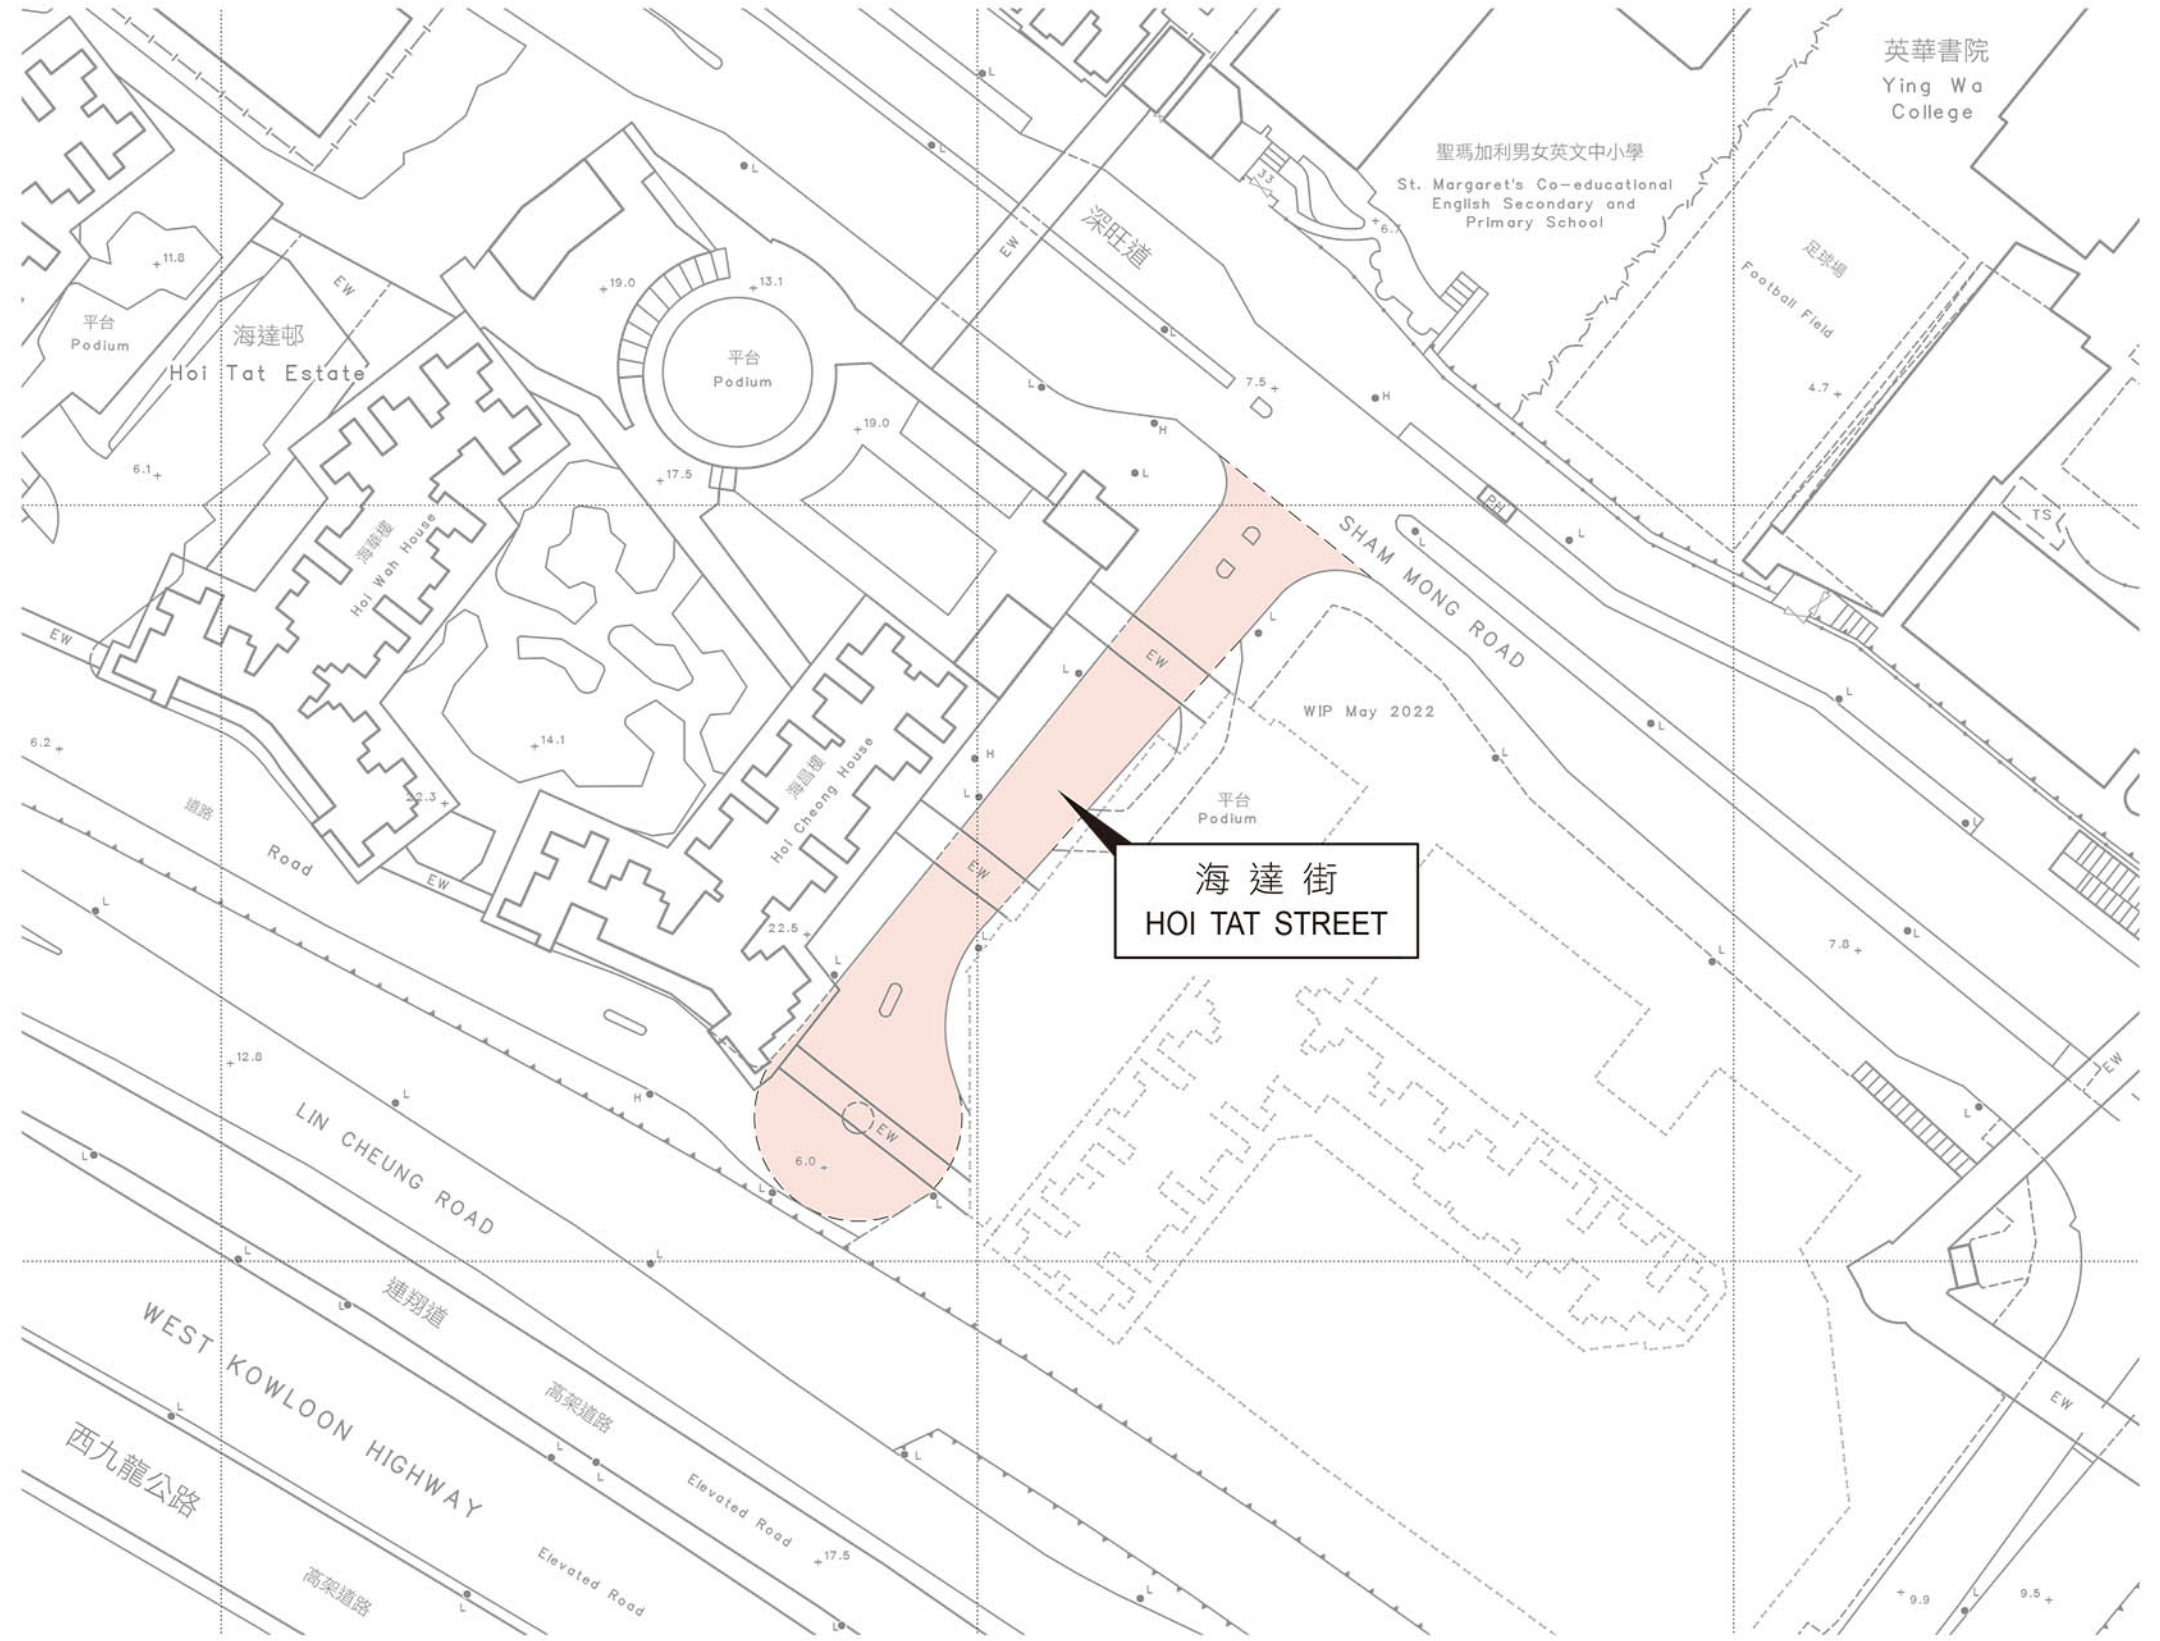

位置 LOCATION

比例 SCALE 1:20 000

比例尺 SCALE 1:1 000  
 metres 20 0 20 40 60 80 100 metres

只作識別用 FOR IDENTIFICATION PURPOSES ONLY

地政總署 九龍測量處  
 District Survey Office, Kowloon  
 Lands Department

© 香港特別行政區政府 版權所有 Copyright reserved - Hong Kong SAR Government

街道命名 — 九龍  
 STREET NAMING - KOWLOON

檔案編號 File No. DSO/K W658/100  
 測量圖編號 Survey Sheet No. 11-NW-13A  
 發展藍圖編號 Layout Plan No. ---  
 參考圖編號 Reference Plan No. ---  
 圖則編號 PLAN No. KRM137

日期 Date: 09/08/2022