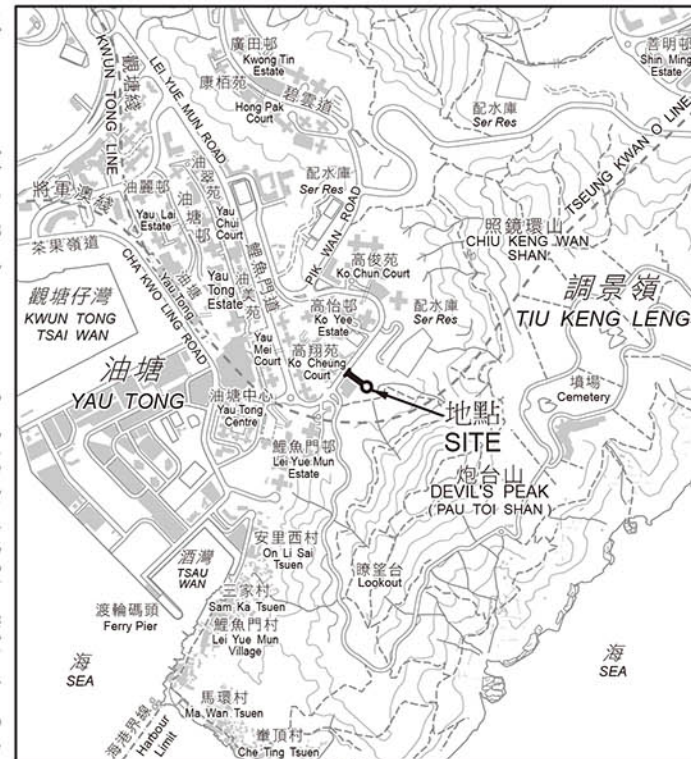

街道命名 — 九龍
STREET NAMING - KOWLOON

位置 LOCATION

比例 SCALE 1:20 000

WIP May 2022

只作識別用 FOR IDENTIFICATION PURPOSES ONLY

地政總署 九龍測量處
District Survey Office, Kowloon
Lands Department

© 香港特別行政區政府 — 版權所有 Copyright reserved - Hong Kong SAR Government

檔案編號 File No. DSO/K W658/99

測量圖編號 Survey Sheet No. 11-SE-4B, 11-SE-4D

發展藍圖編號 Layout Plan No. ---

參考圖編號 Reference Plan No. ---

圖則編號 PLAN No. KRM136

日期 Date: 13/07/2022