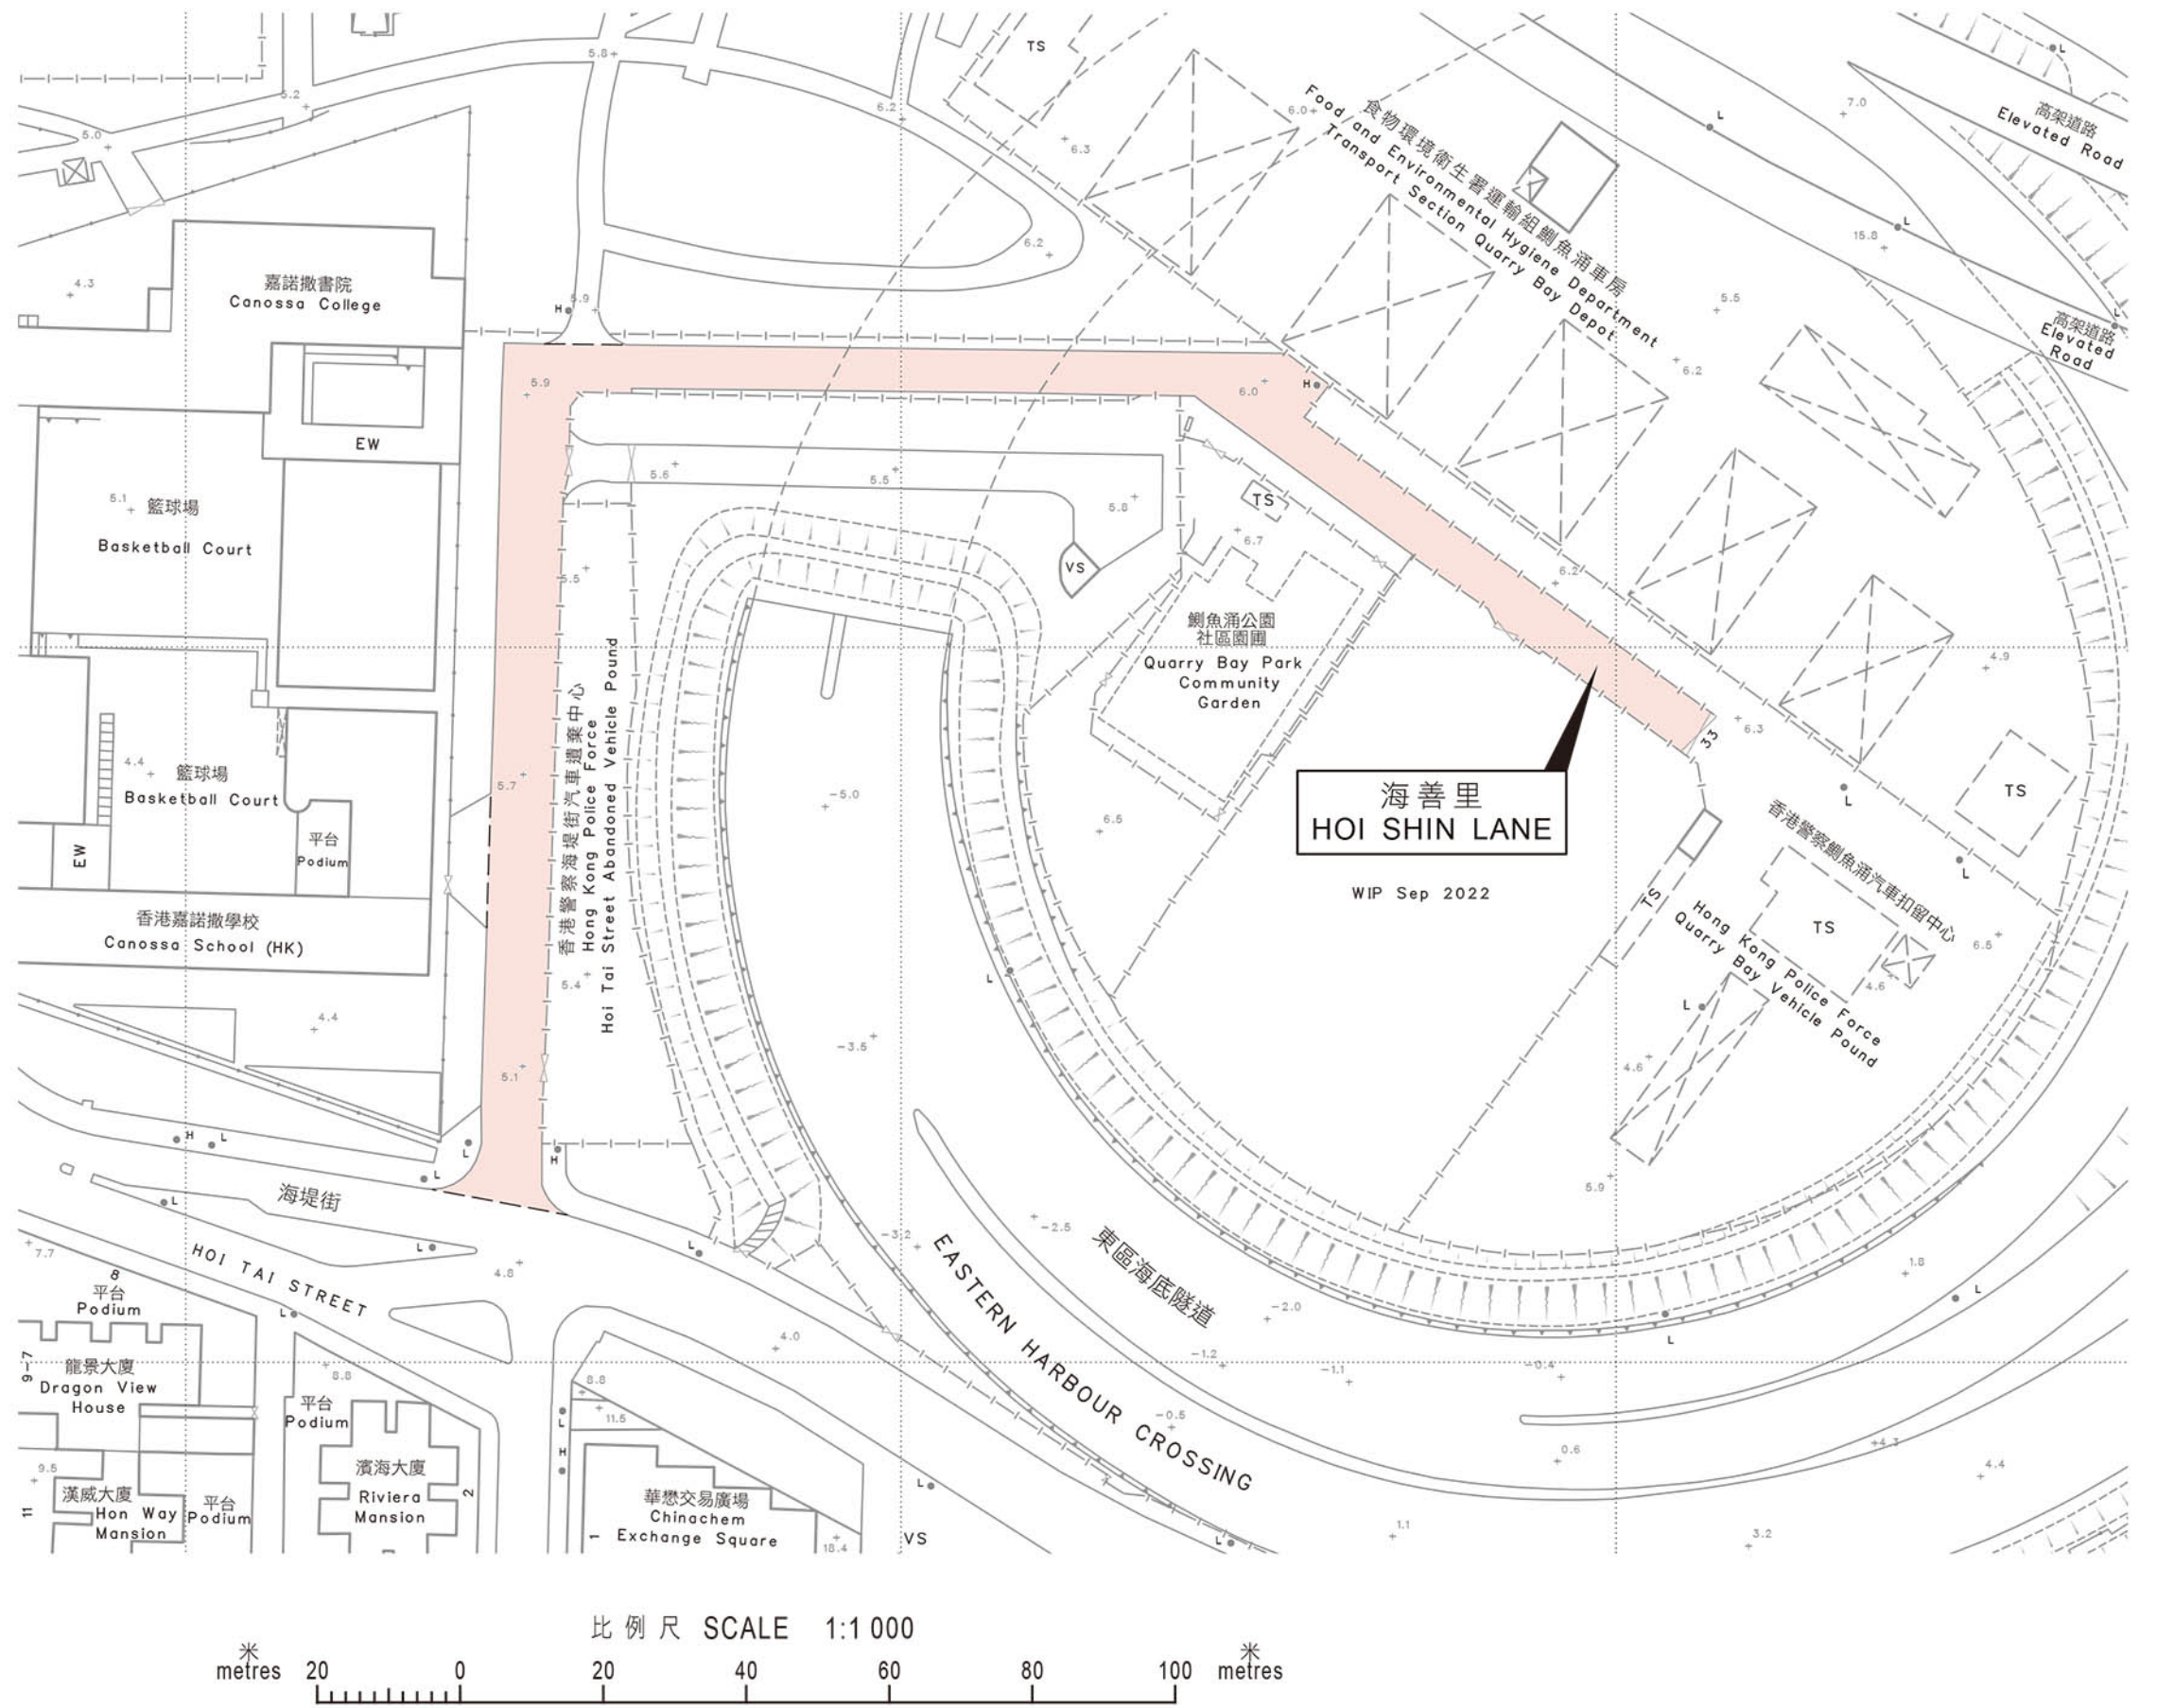

位置 LOCATION

比例 SCALE 1:20 000

比例尺 SCALE 1:1 000

只作識別用 FOR IDENTIFICATION PURPOSES ONLY

© 香港特別行政區政府-版權所有 Copyright reserved - Hong Kong SAR Government

街道命名 - 香港島

STREET NAMING - HONG KONG ISLAND

檔案編號 File No. LD DSO/HK 9/1/3/137/1

測量圖編號 Survey Sheet No. 11-SE-7B

發展藍圖編號 Layout Plan No. --

參考圖編號 Reference Plan No. --

圖則編號 PLAN No. HKRM56