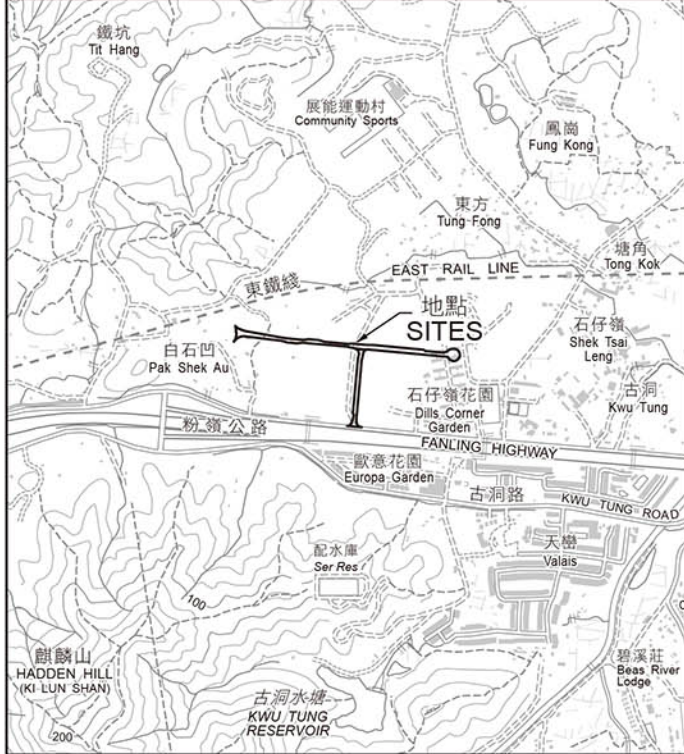

位置 LOCATION

比例 SCALE 1:20 000

只作識別用 FOR IDENTIFICATION PURPOSES ONLY

地政總署 北區測量處
District Survey Office, North
Lands Department

© 香港特別行政區政府 版權所有 Copyright reserved - Hong Kong SAR Government

街道命名 — 新界北區
STREET NAMING - NORTH DISTRICT, NEW TERRITORIES

檔案編號 File No. LD DSO/N 9/1/6/6
測量圖編號 Survey Sheet No. 2-SE-9A & 9B
發展藍圖編號 Layout Plan No. -----
參考圖編號 Reference Plan No. -----
圖則編號 PLAN No. DNRM110

日期 Date: 21/12/2022