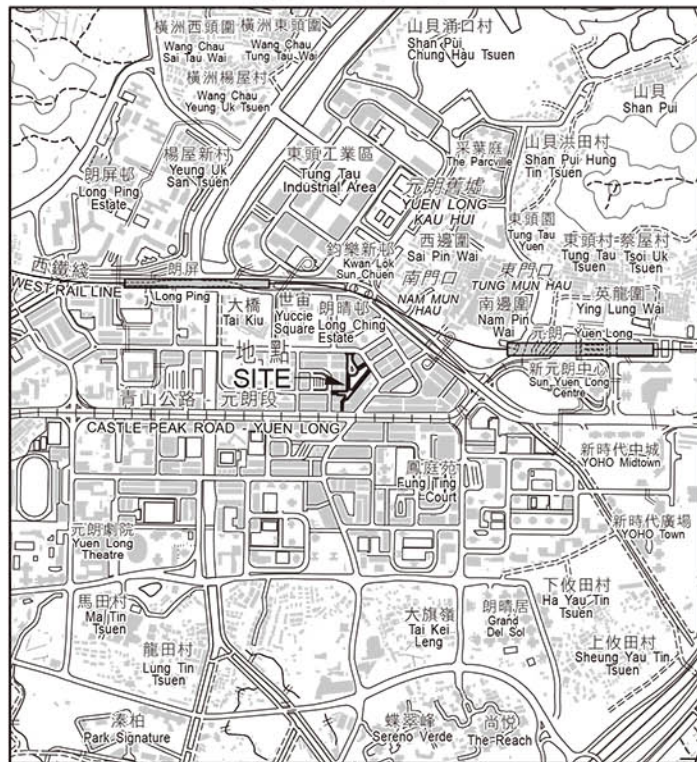

位置 LOCATION

比例 SCALE 1:20 000

比例尺 SCALE 1:1 000

只作識別用 FOR IDENTIFICATION PURPOSES ONLY

地政總署 元朗測量處
District Survey Office, Yuen Long
Lands Department

© 香港特別行政區政府 版權所有 Copyright reserved - Hong Kong SAR Government

街道命名 — 新界元朗區
STREET NAMING - YUEN LONG DISTRICT, NEW TERRITORIES

檔案編號 File No.	DSO/YL/9/9/131
測量圖編號 Survey Sheet No.	6-NW-10C
發展藍圖編號 Layout Plan No.	-----
參考圖編號 Reference Plan No.	-----
圖則編號 PLAN No.	YLRM205