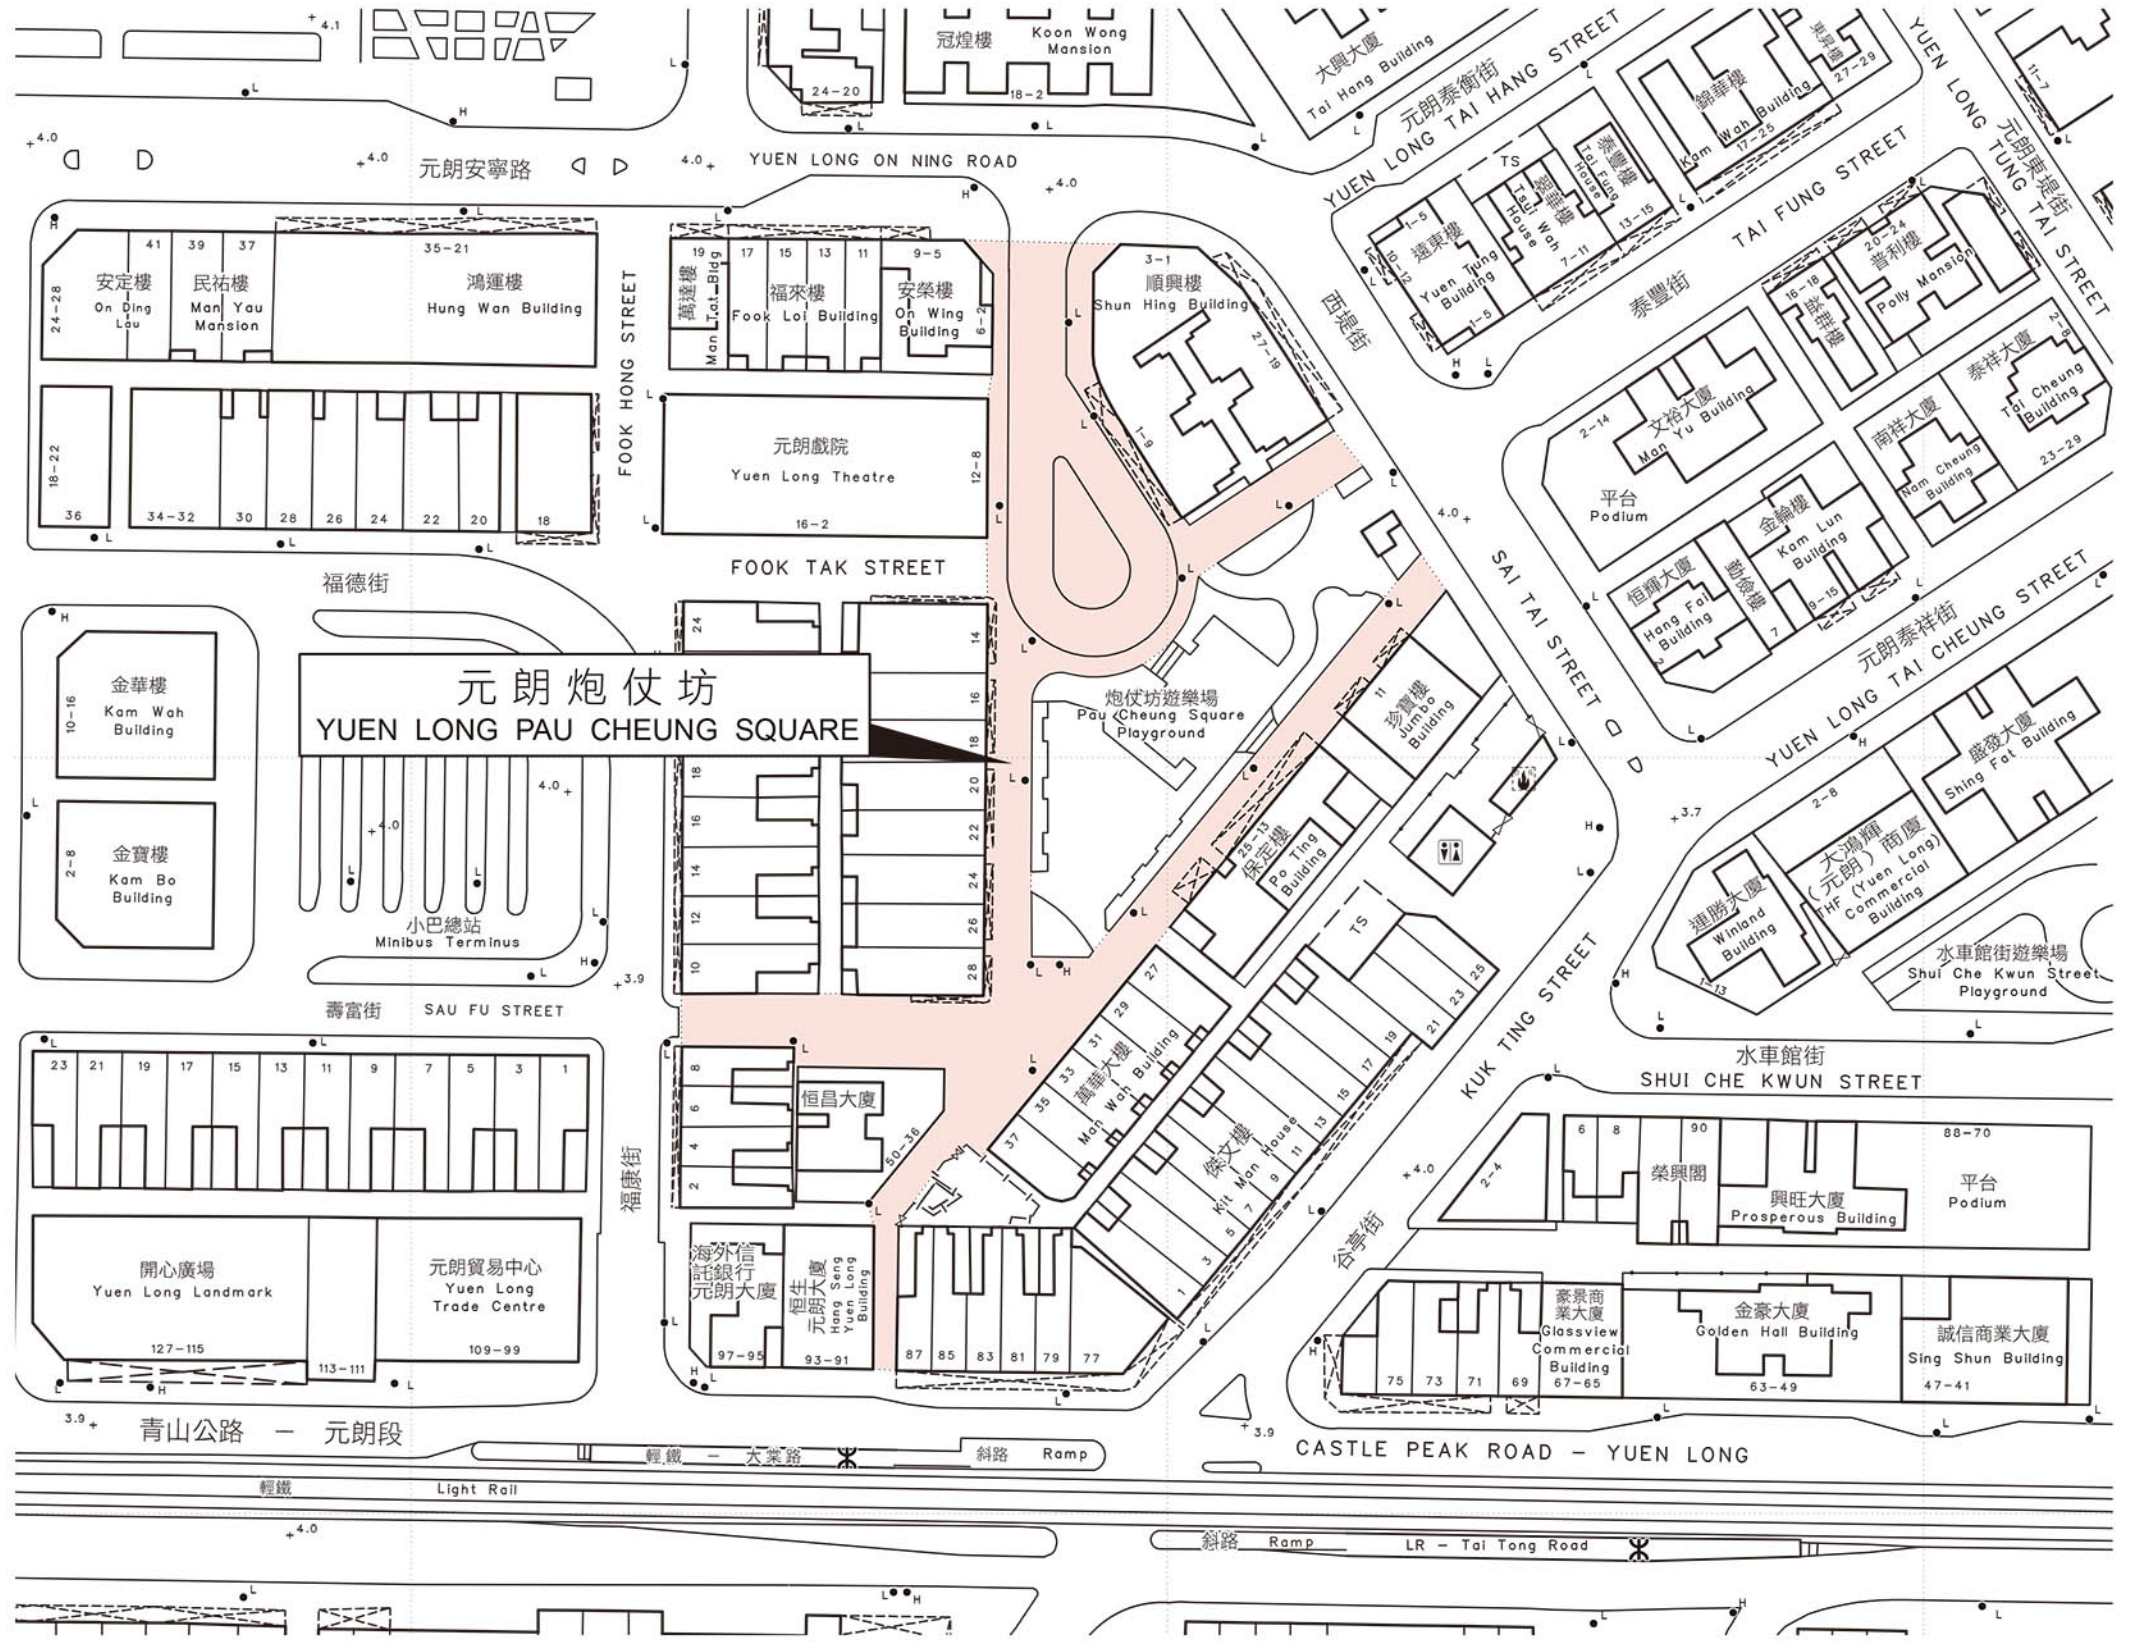

位置 LOCATION

比例 SCALE 1:20 000

比例尺 SCALE 1:1 000

只作識別用 FOR IDENTIFICATION PURPOSES ONLY

地政總署 元朗測量處
District Survey Office, Yuen Long
Lands Department

© 香港特別行政區政府 版權所有 Copyright reserved - Hong Kong SAR Government

街道命名 — 新界元朗區
STREET NAMING - YUEN LONG DISTRICT, NEW TERRITORIES

檔案編號 File No.	DSO/YL/9/9/131
測量圖編號 Survey Sheet No.	6-NW-10C
發展藍圖編號 Layout Plan No.	-----
參考圖編號 Reference Plan No.	-----
圖則編號 PLAN No.	YLRM205