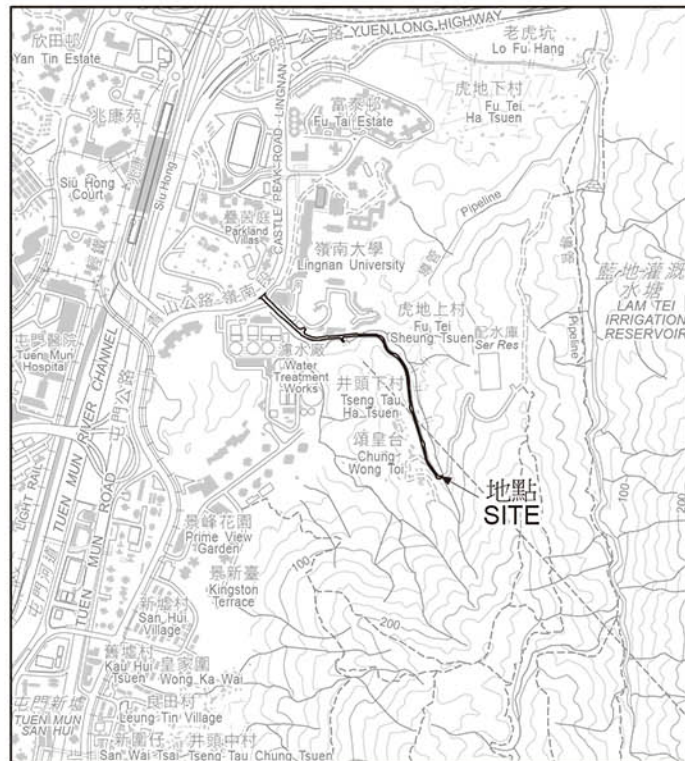

位置 LOCATION

比例 SCALE 1:20 000

比例尺 SCALE 1:4 000

只作識別用 FOR IDENTIFICATION PURPOSES ONLY

地政總署 屯門測量處
District Survey Office, Tuen Mun
Lands Department

© 香港特別行政區政府 版權所有 Copyright reserved - Hong Kong SAR Government

街道命名 — 新界屯門區

STREET NAMING - TUEN MUN DISTRICT, NEW TERRITORIES

檔案編號 File No. LD DSO/TM 13/4/52

底圖編號 Base Map No. 6-SW-A (HP5C)

發展藍圖編號 Layout Plan No. -----

參考圖編號 Reference Plan No. -----

圖則編號 PLAN No. TMRM131