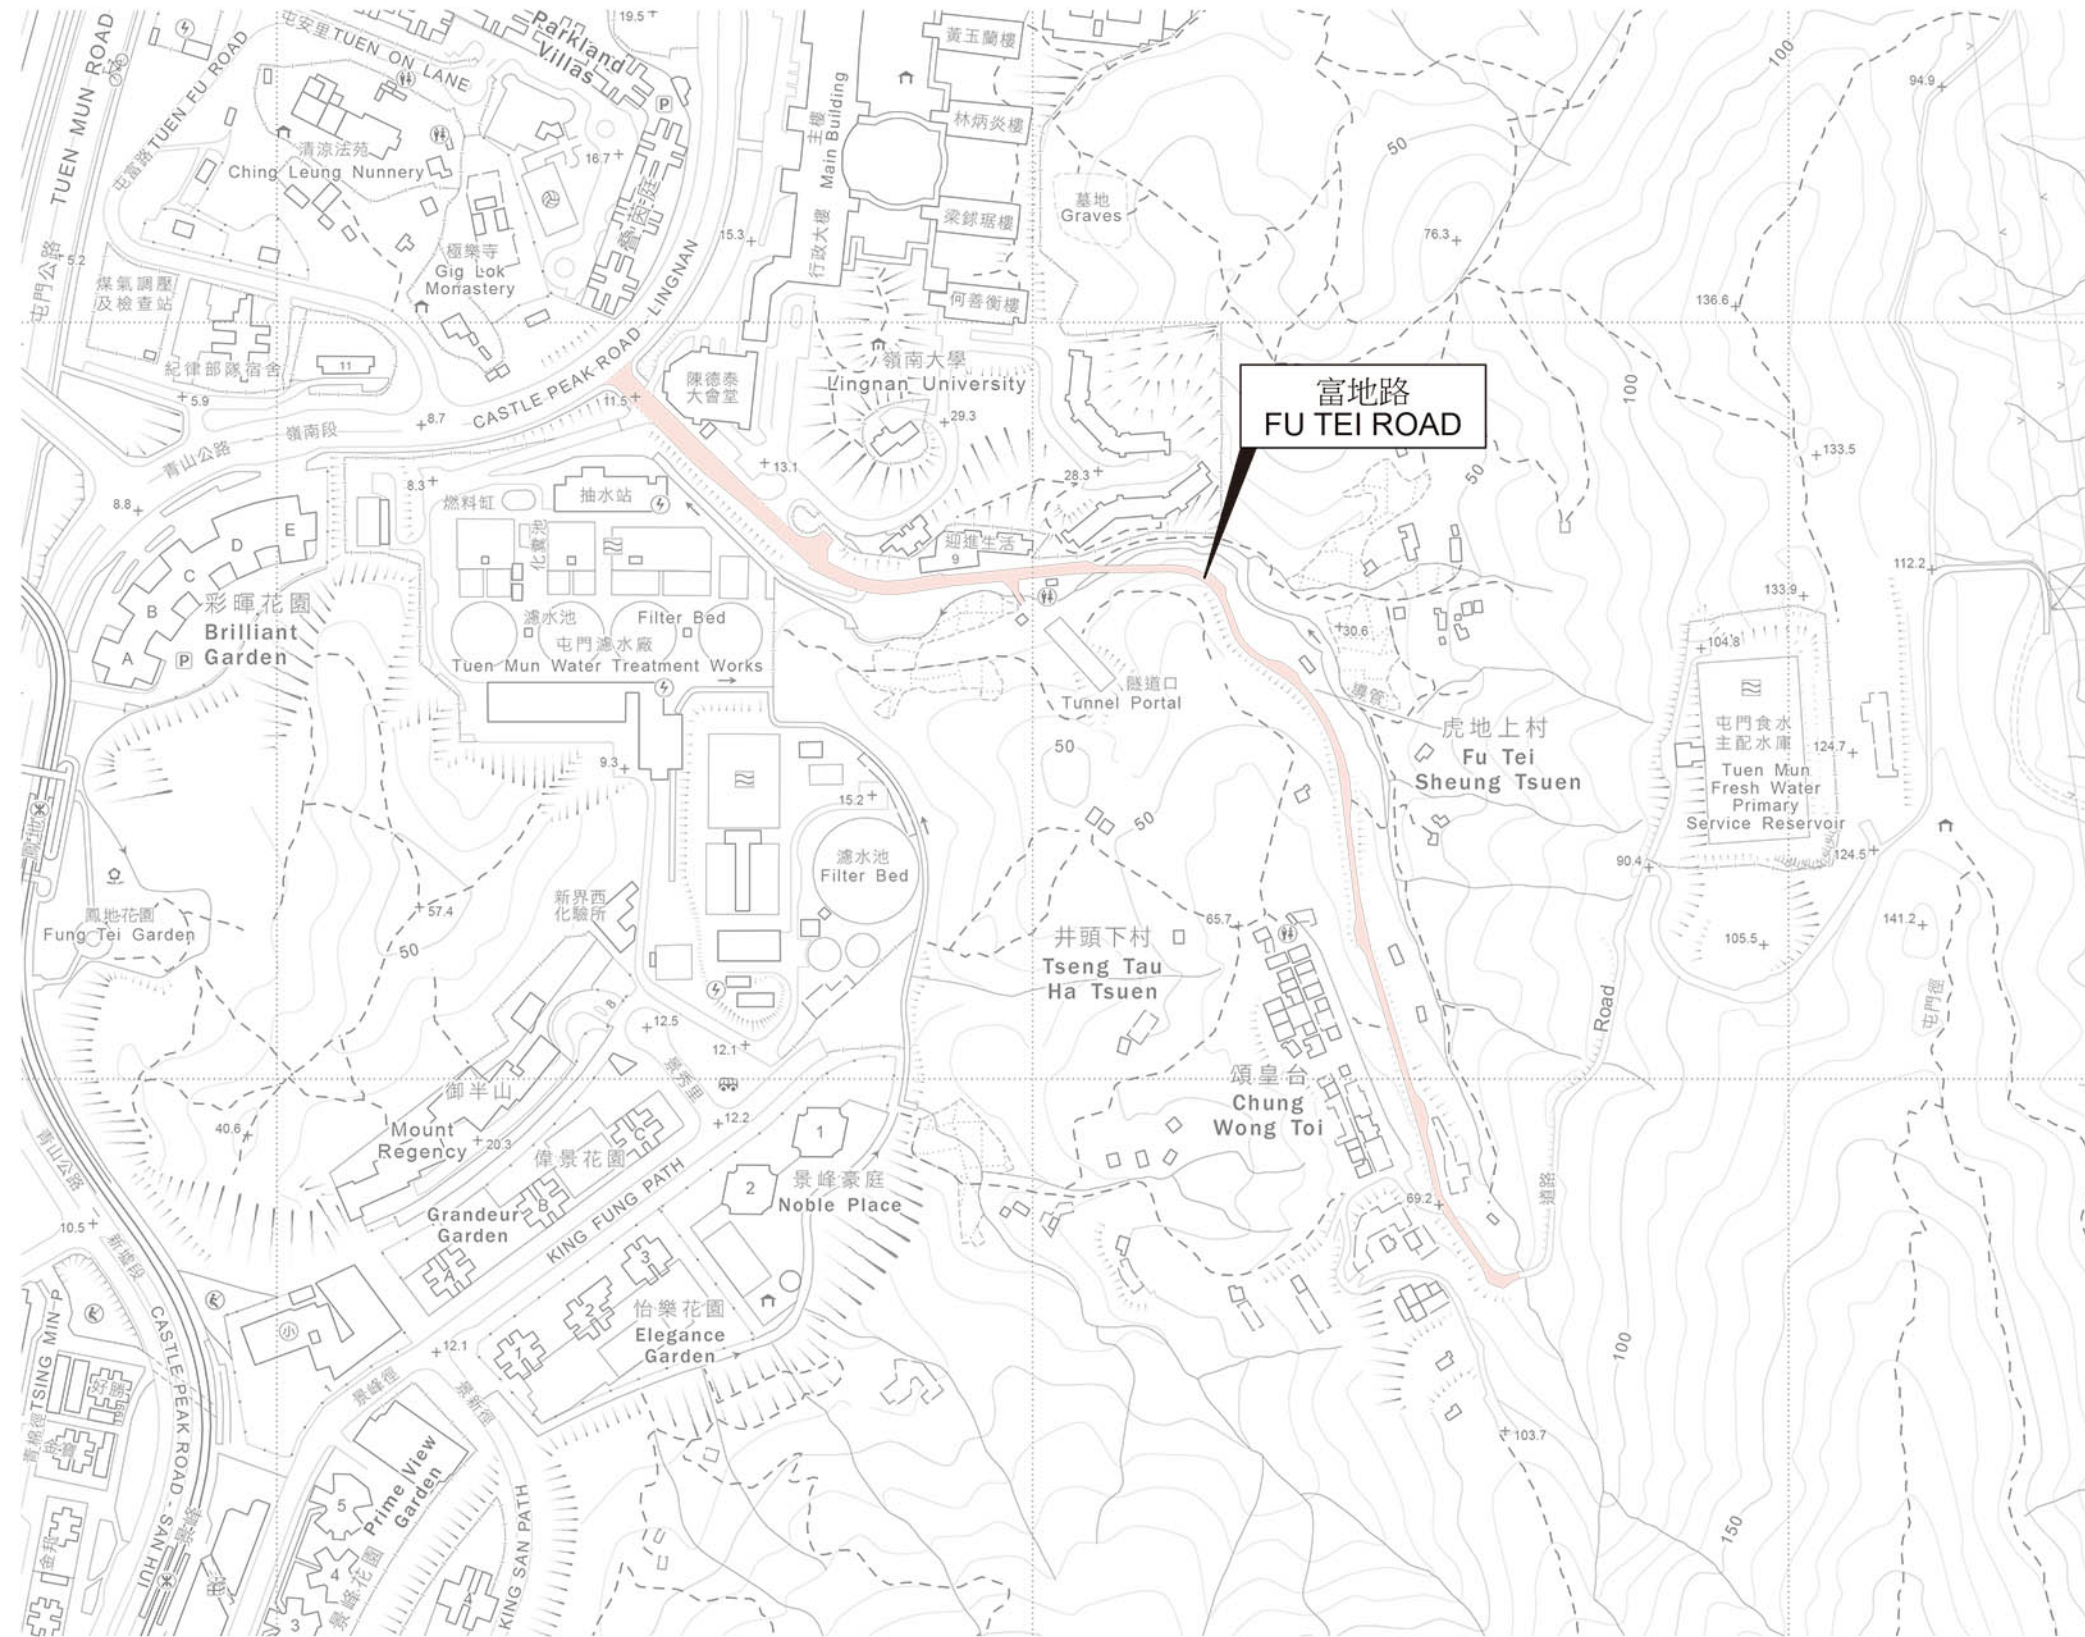

位置 LOCATION

比例 SCALE 1:20 000

比例尺 SCALE 1:4 000

只作識別用 FOR IDENTIFICATION PURPOSES ONLY

地政總署 屯門測量處
District Survey Office, Tuen Mun
Lands Department

© 香港特別行政區政府 版權所有 Copyright reserved - Hong Kong SAR Government

街道命名 — 新界屯門區

STREET NAMING - TUEN MUN DISTRICT, NEW TERRITORIES

檔案編號 File No. LD DSO/TM 13/4/52

底圖編號 Base Map No. 6-SW-A (HP5C)

發展藍圖編號 Layout Plan No. -----

參考圖編號 Reference Plan No. -----

圖則編號 PLAN No. TMRM131