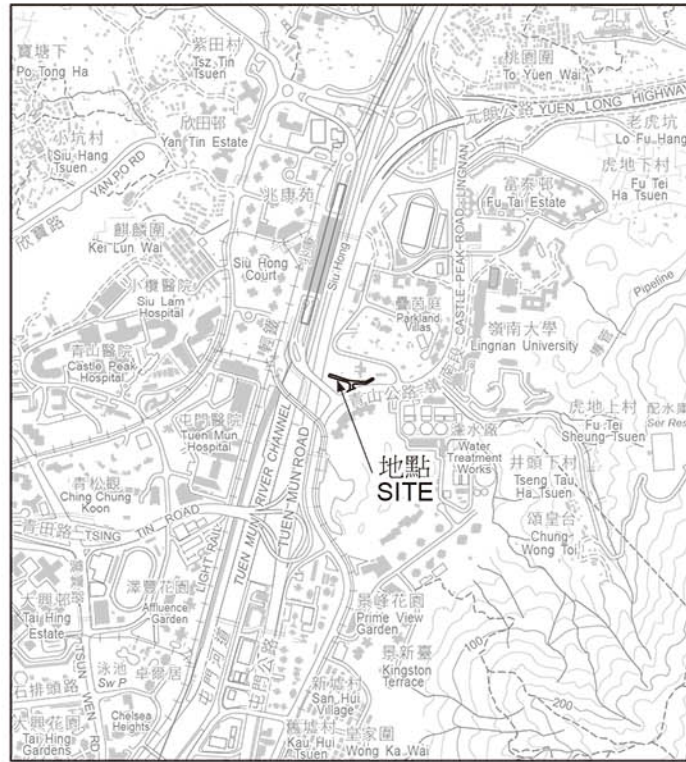

位置 LOCATION

比例 SCALE 1:20 000

比例尺 SCALE 1:1 000

只作識別用 FOR IDENTIFICATION PURPOSES ONLY

地政總署 屯門測量處
District Survey Office, Tuen Mun
Lands Department

© 香港特別行政區政府 版權所有 Copyright reserved - Hong Kong SAR Government

街道命名 — 新界屯門區

STREET NAMING - TUEN MUN DISTRICT, NEW TERRITORIES

檔案編號 File No. LD DSO/TM 13/4/52

測量圖編號 Survey Sheet No. 6-SW-1B

發展藍圖編號 Layout Plan No. -----

參考圖編號 Reference Plan No. -----

圖則編號 PLAN No. TMRM130