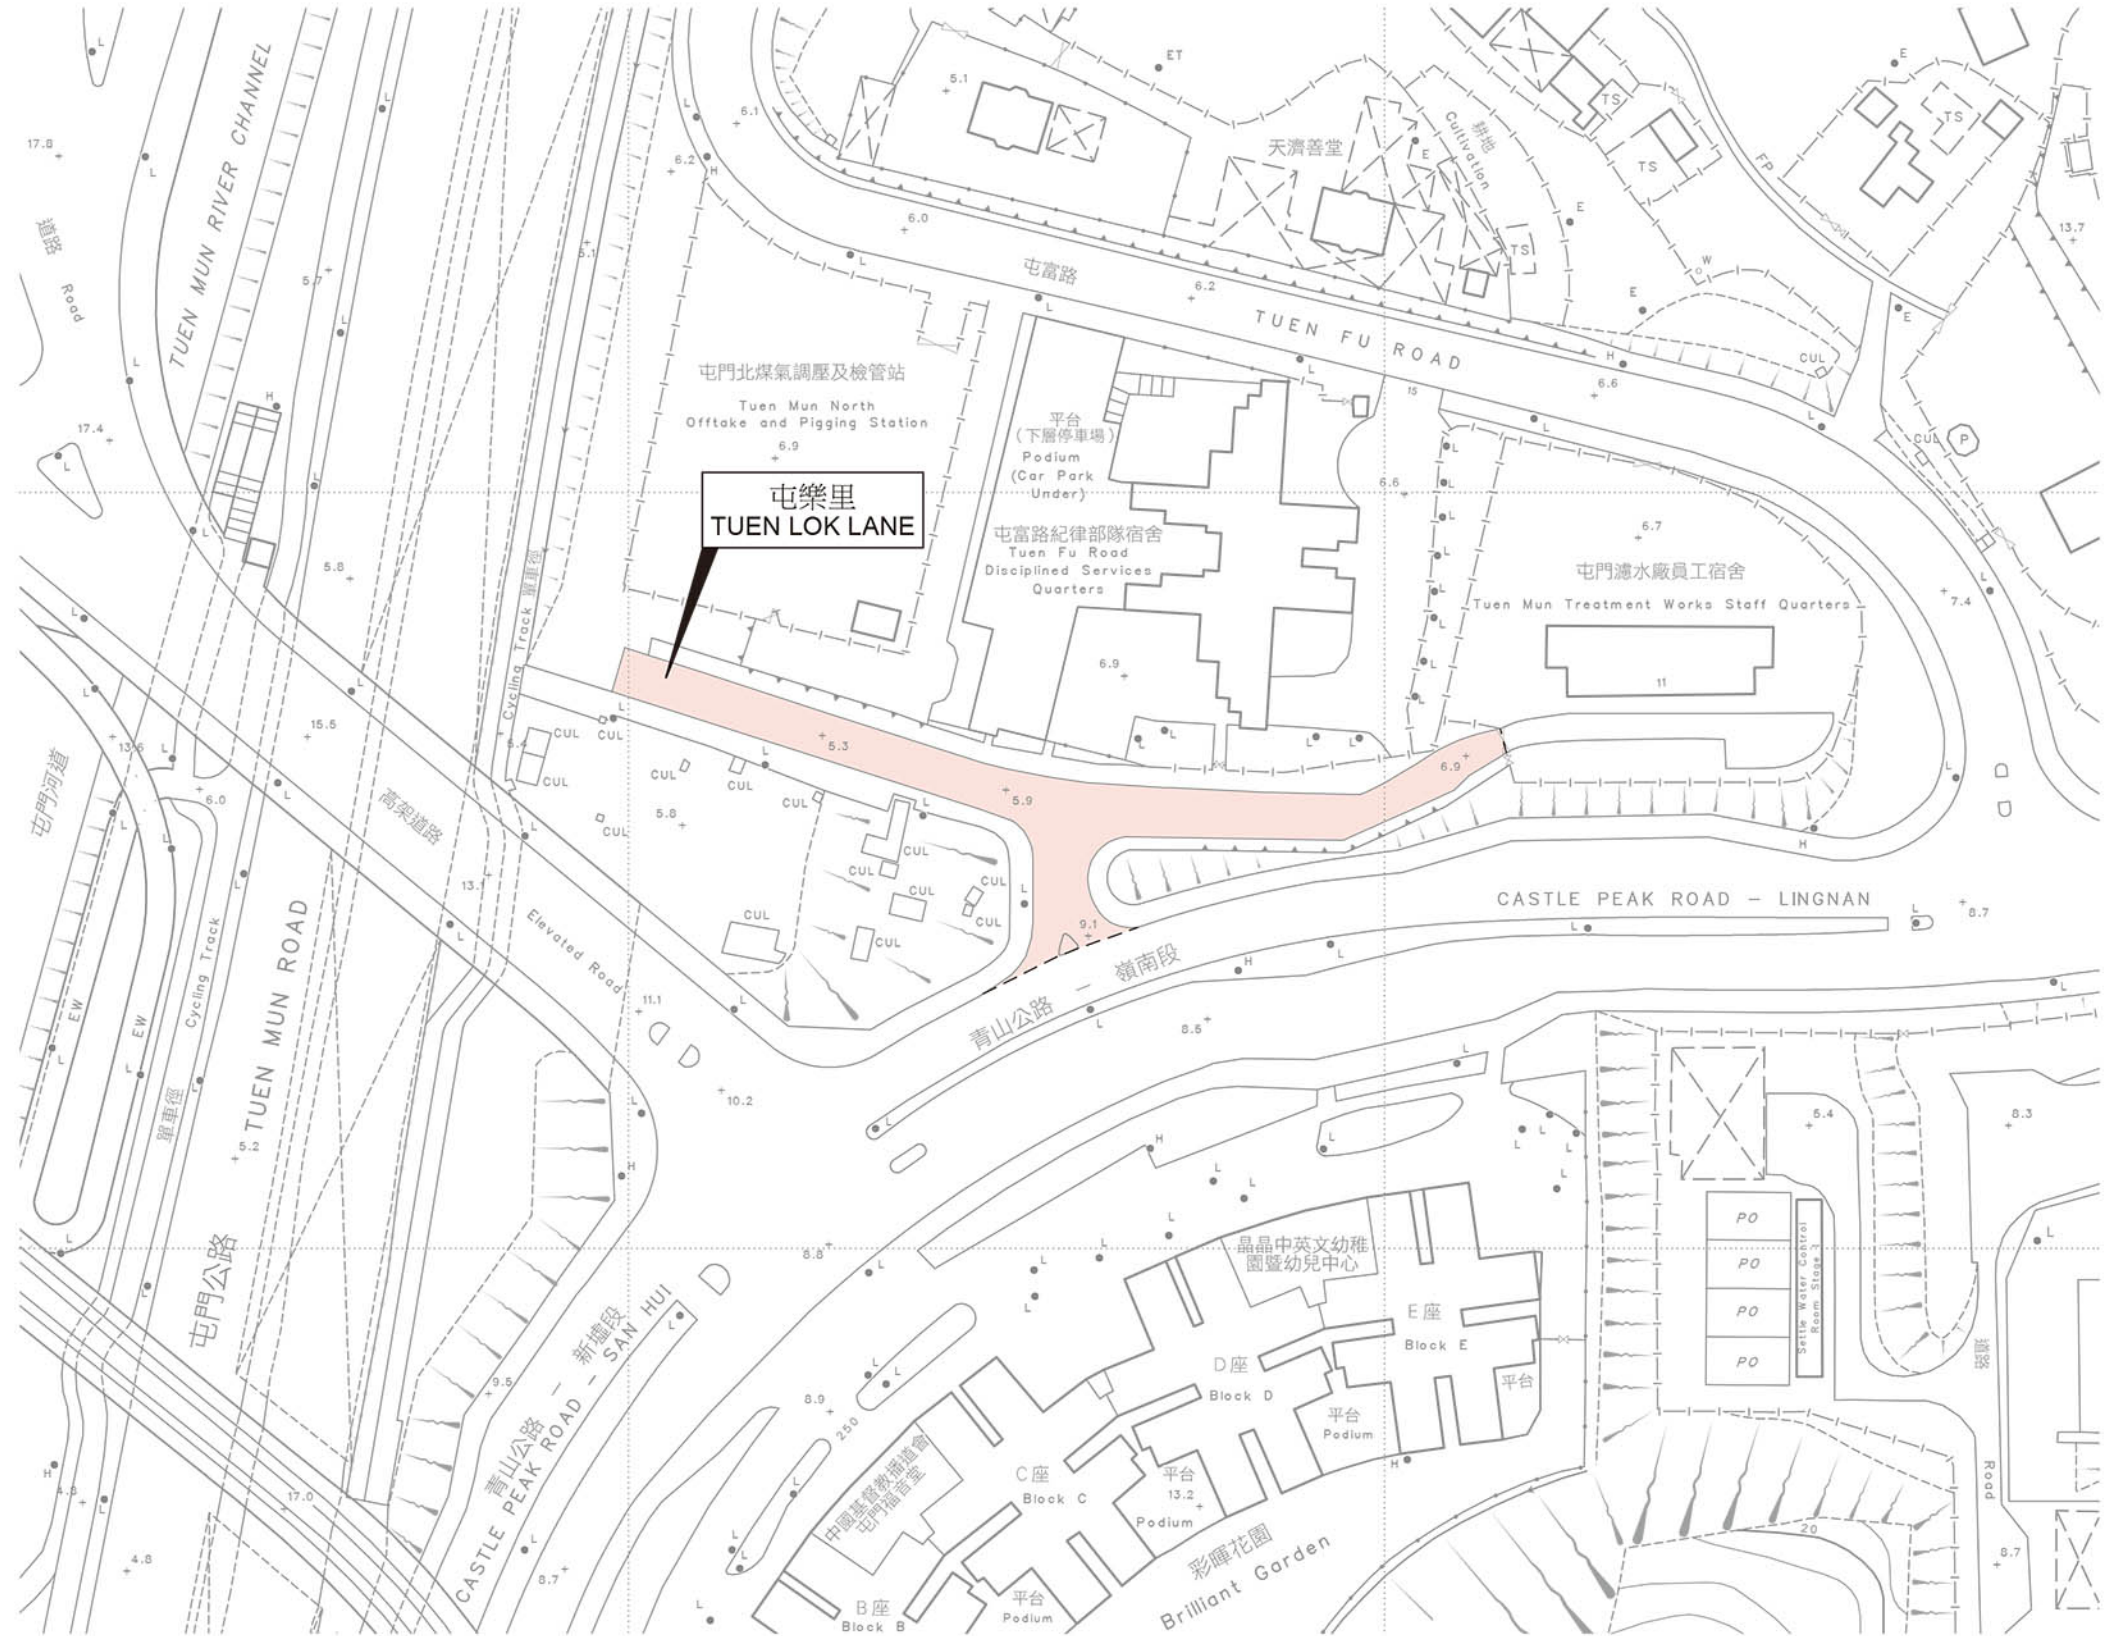

位置 LOCATION

比例 SCALE 1:20 000

比例尺 SCALE 1:1 000

只作識別用 FOR IDENTIFICATION PURPOSES ONLY

地政總署 屯門測量處
District Survey Office, Tuen Mun
Lands Department

© 香港特別行政區政府 版權所有 Copyright reserved - Hong Kong SAR Government

街道命名 — 新界屯門區

STREET NAMING - TUEN MUN DISTRICT, NEW TERRITORIES

檔案編號 File No. LD DSO/TM 13/4/52

測量圖編號 Survey Sheet No. 6-SW-1B

發展藍圖編號 Layout Plan No. -----

參考圖編號 Reference Plan No. -----

圖則編號 PLAN No. TMRM130