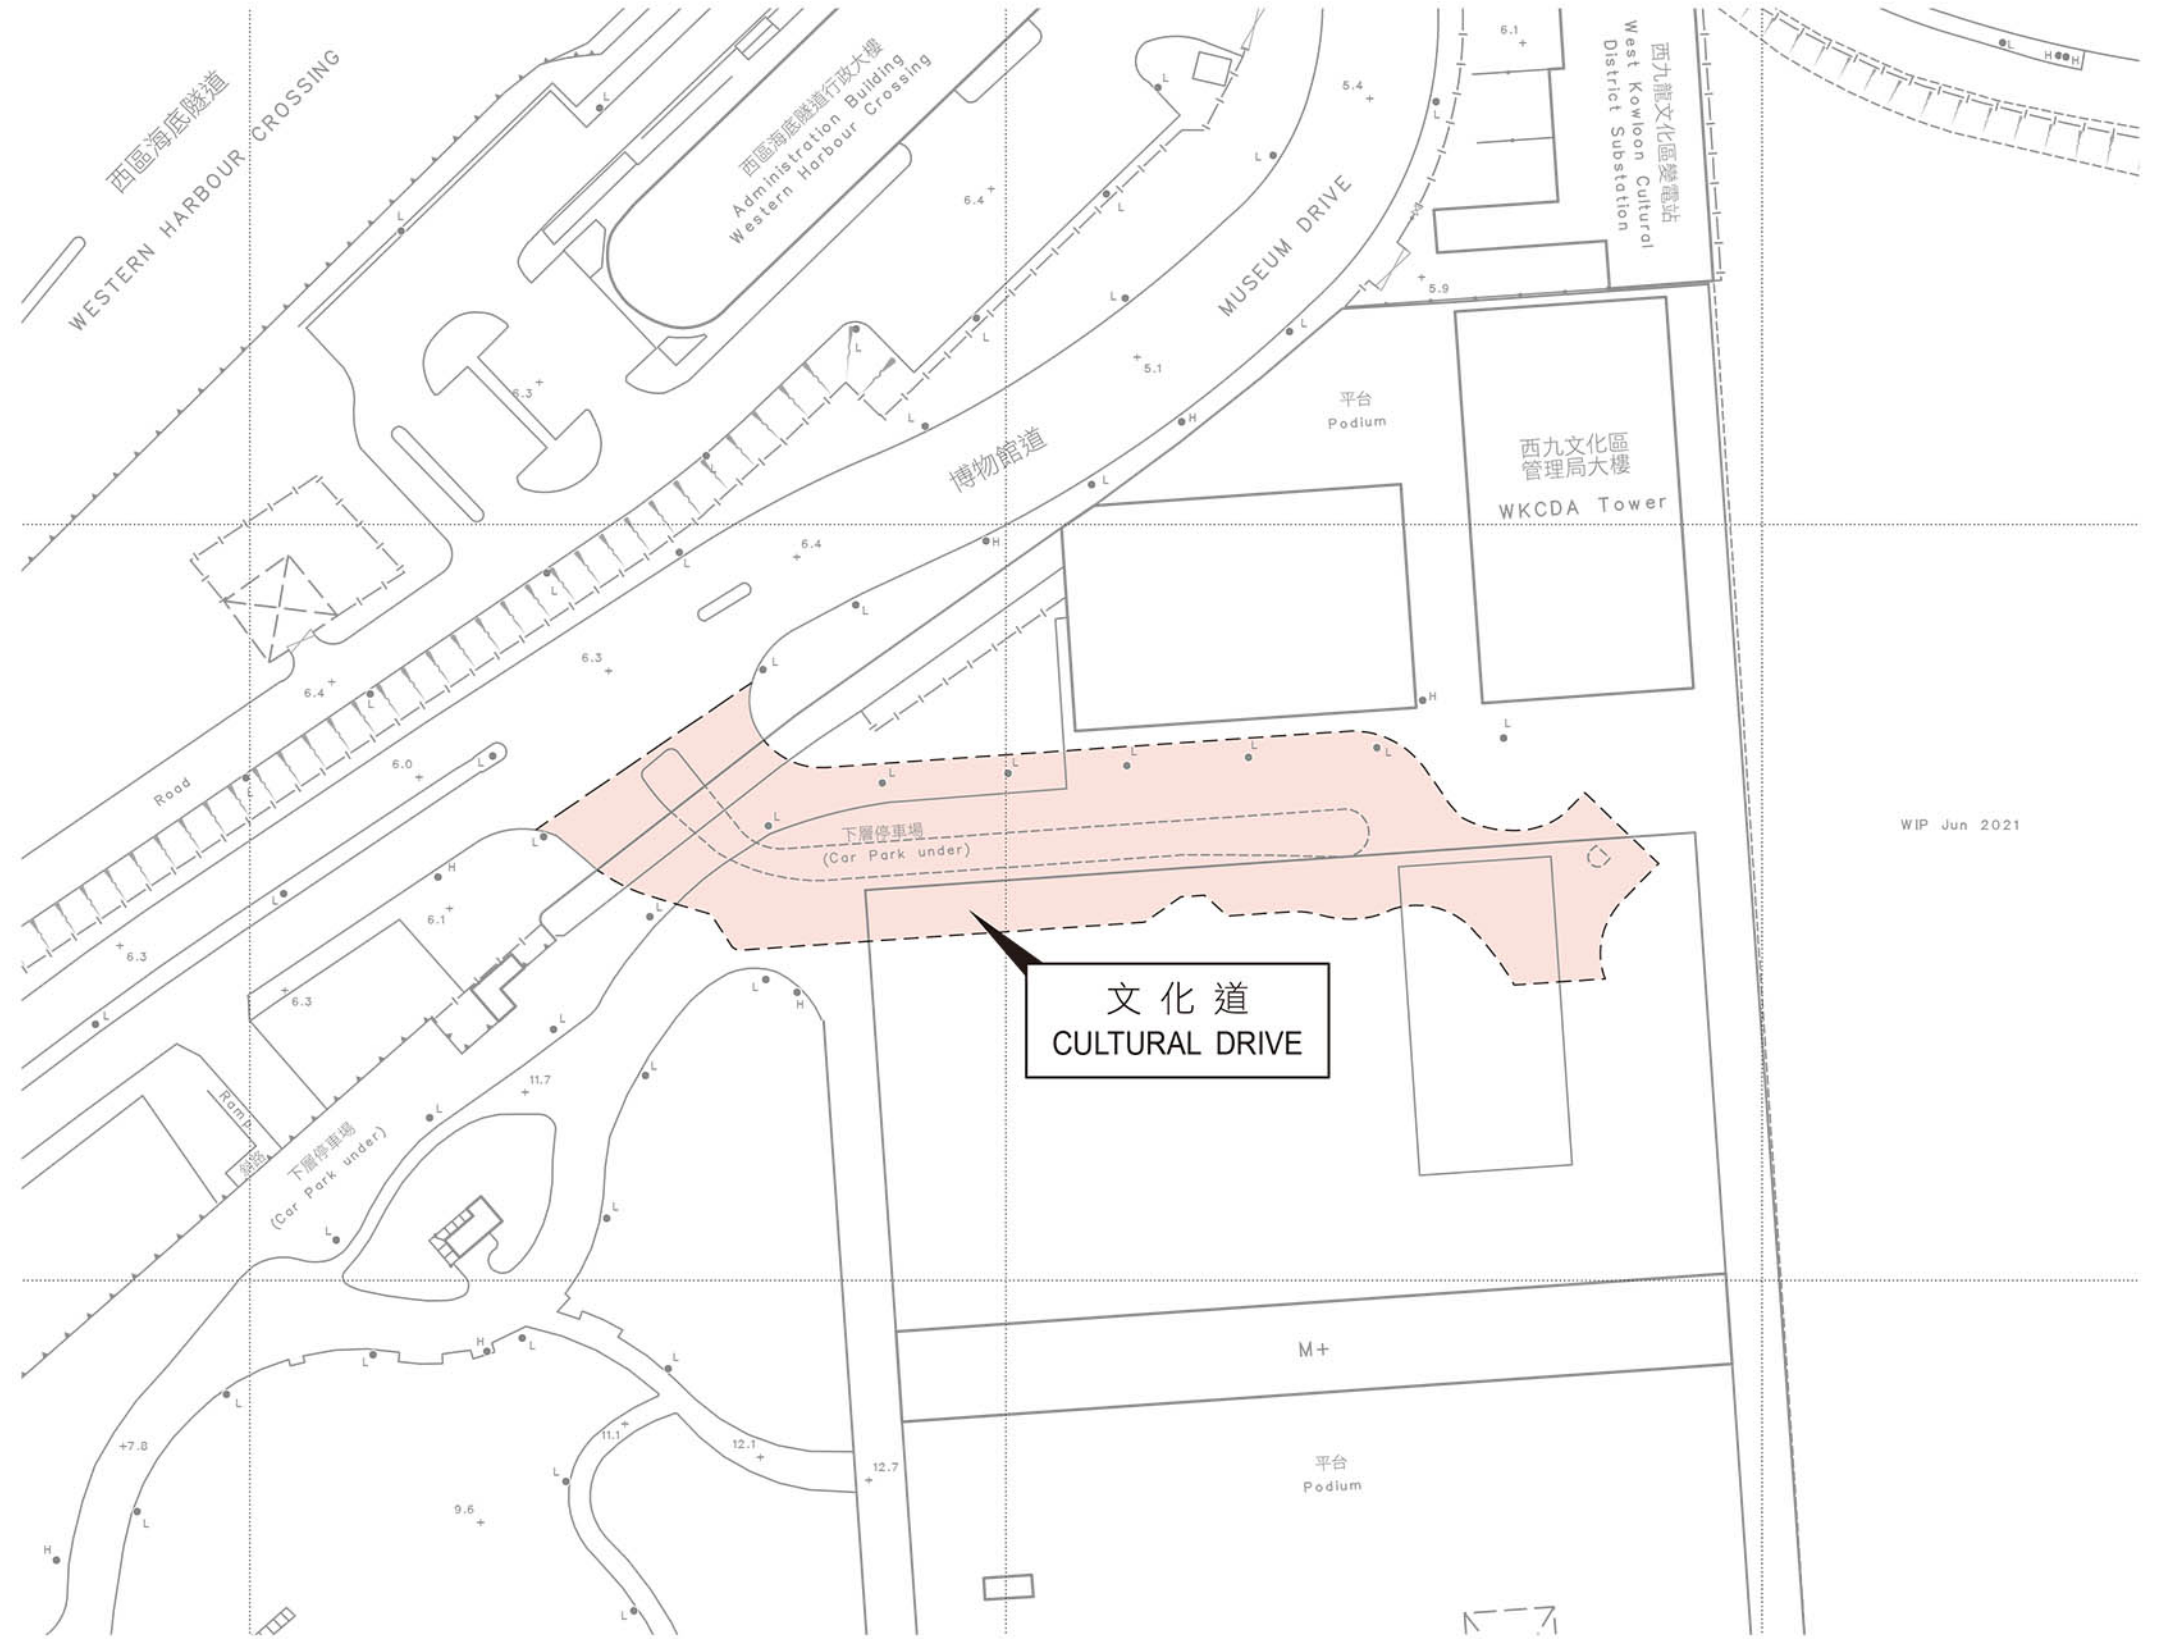

位置 LOCATION

比例 SCALE 1:20 000

WIP Jun 2021

比例尺 SCALE 1:1 000

只作識別用 FOR IDENTIFICATION PURPOSES ONLY

地政總署 九龍測量處  
District Survey Office, Kowloon  
Lands Department

© 香港特別行政區政府 版權所有 Copyright reserved - Hong Kong SAR Government

街道命名 — 九龍  
STREET NAMING - KOWLOON

檔案編號 File No. DSO/K W658/97  
測量圖編號 Survey Sheet No. 11-NW-23D  
發展藍圖編號 Layout Plan No. ---  
參考圖編號 Reference Plan No. ---  
圖則編號 PLAN No. KRM134

日期 Date: 11/08/2021