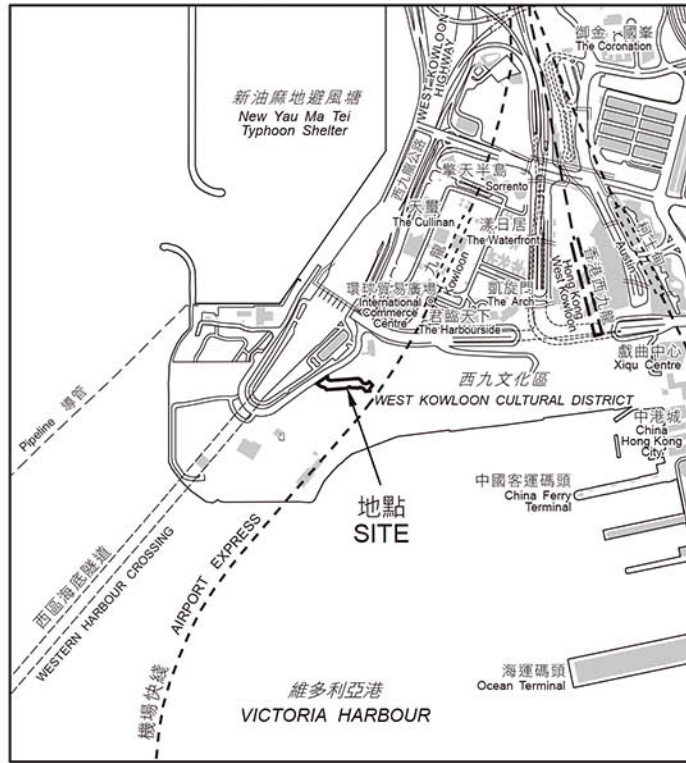

位置 LOCATION

比例 SCALE 1:20 000

WIP Jun 2021

比例尺 SCALE 1:1 000

只作識別用 FOR IDENTIFICATION PURPOSES ONLY

地政總署 九龍測量處  
District Survey Office, Kowloon  
Lands Department

© 香港特別行政區政府 版權所有 Copyright reserved - Hong Kong SAR Government

街道命名 — 九龍  
STREET NAMING - KOWLOON

檔案編號 File No. DSO/K W658/97  
測量圖編號 Survey Sheet No. 11-NW-23D  
發展藍圖編號 Layout Plan No. ---  
參考圖編號 Reference Plan No. ---  
圖則編號 PLAN No. KRM134

日期 Date: 11/08/2021