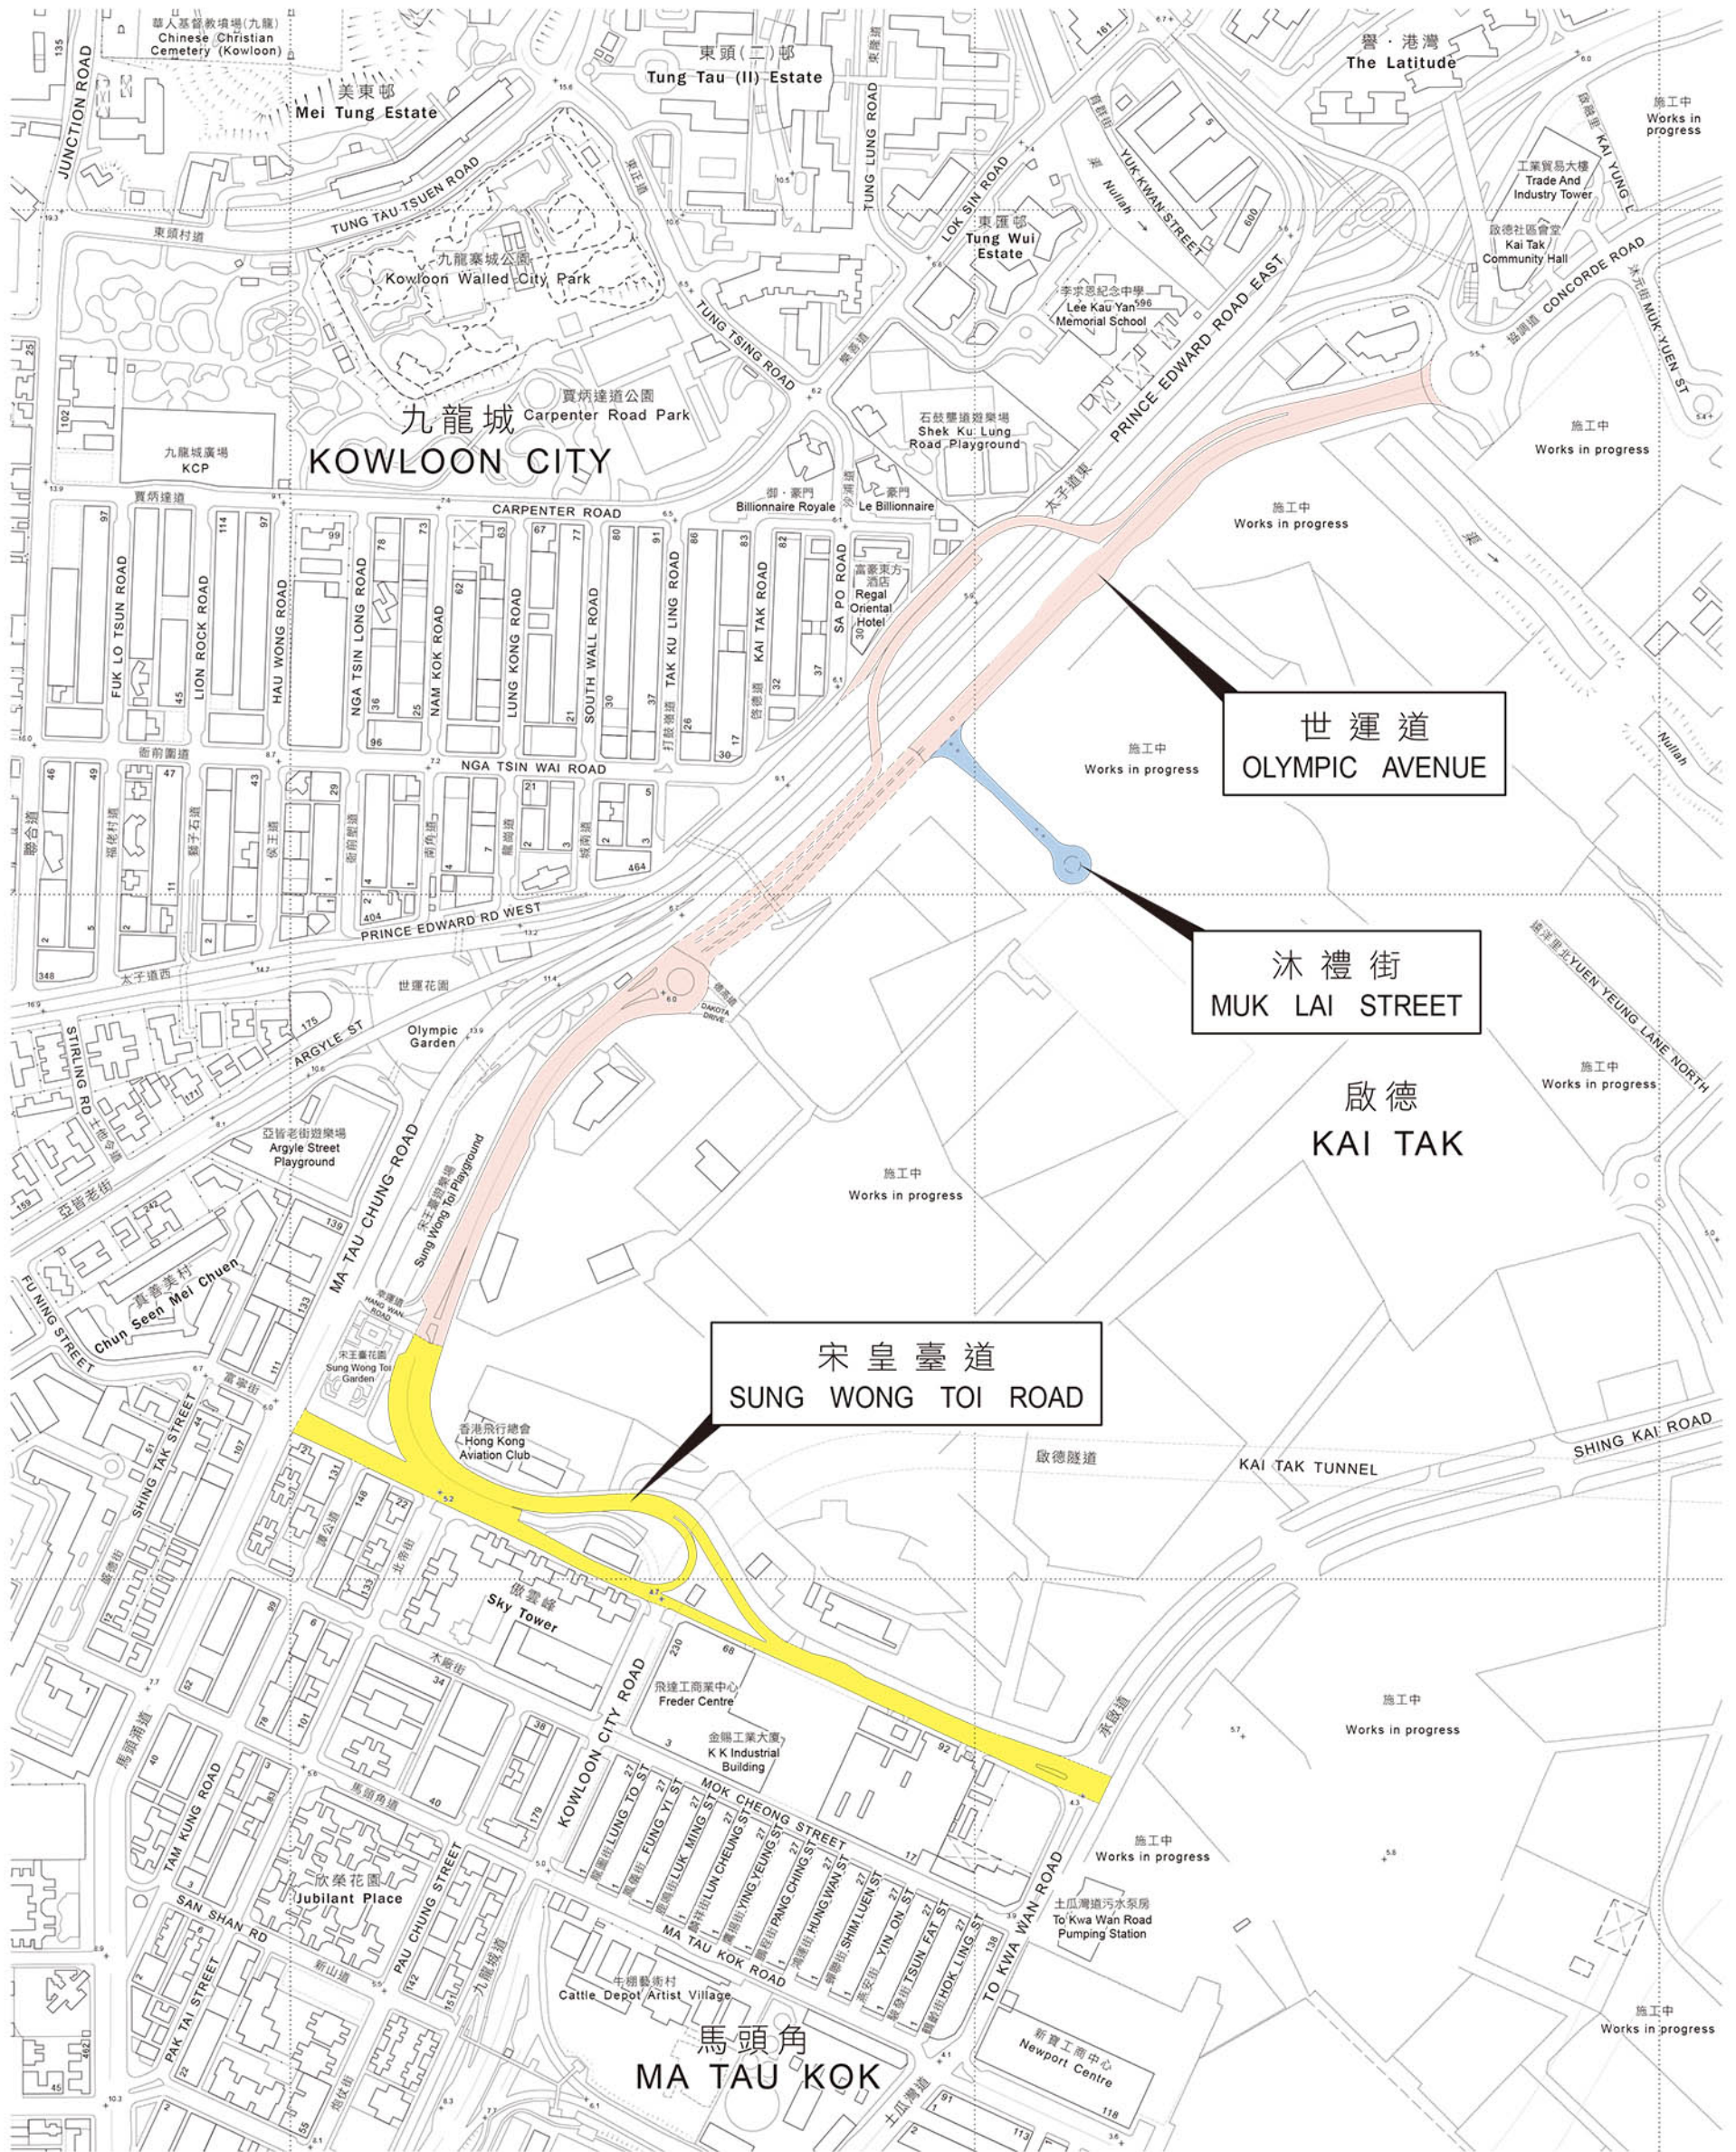

街道命名 — 九龍

STREET NAMING - KOWLOON

只作識別用 FOR IDENTIFICATION PURPOSES ONLY

地政總署 九龍測量處  
District Survey Office, Kowloon  
Lands Department

© 香港特別行政區政府 — 版權所有 Copyright reserved - Hong Kong SAR Government

檔案編號 File No. LD DSO/K W658/56/10

底圖編號 Base Map No. 11-NE-A, 11-NE-C

發展藍圖編號 Layout Plan No. ---

參考圖編號 Reference Plan No. ---

圖則編號 PLAN No. KRM132

日期 Date: 15/06/2021