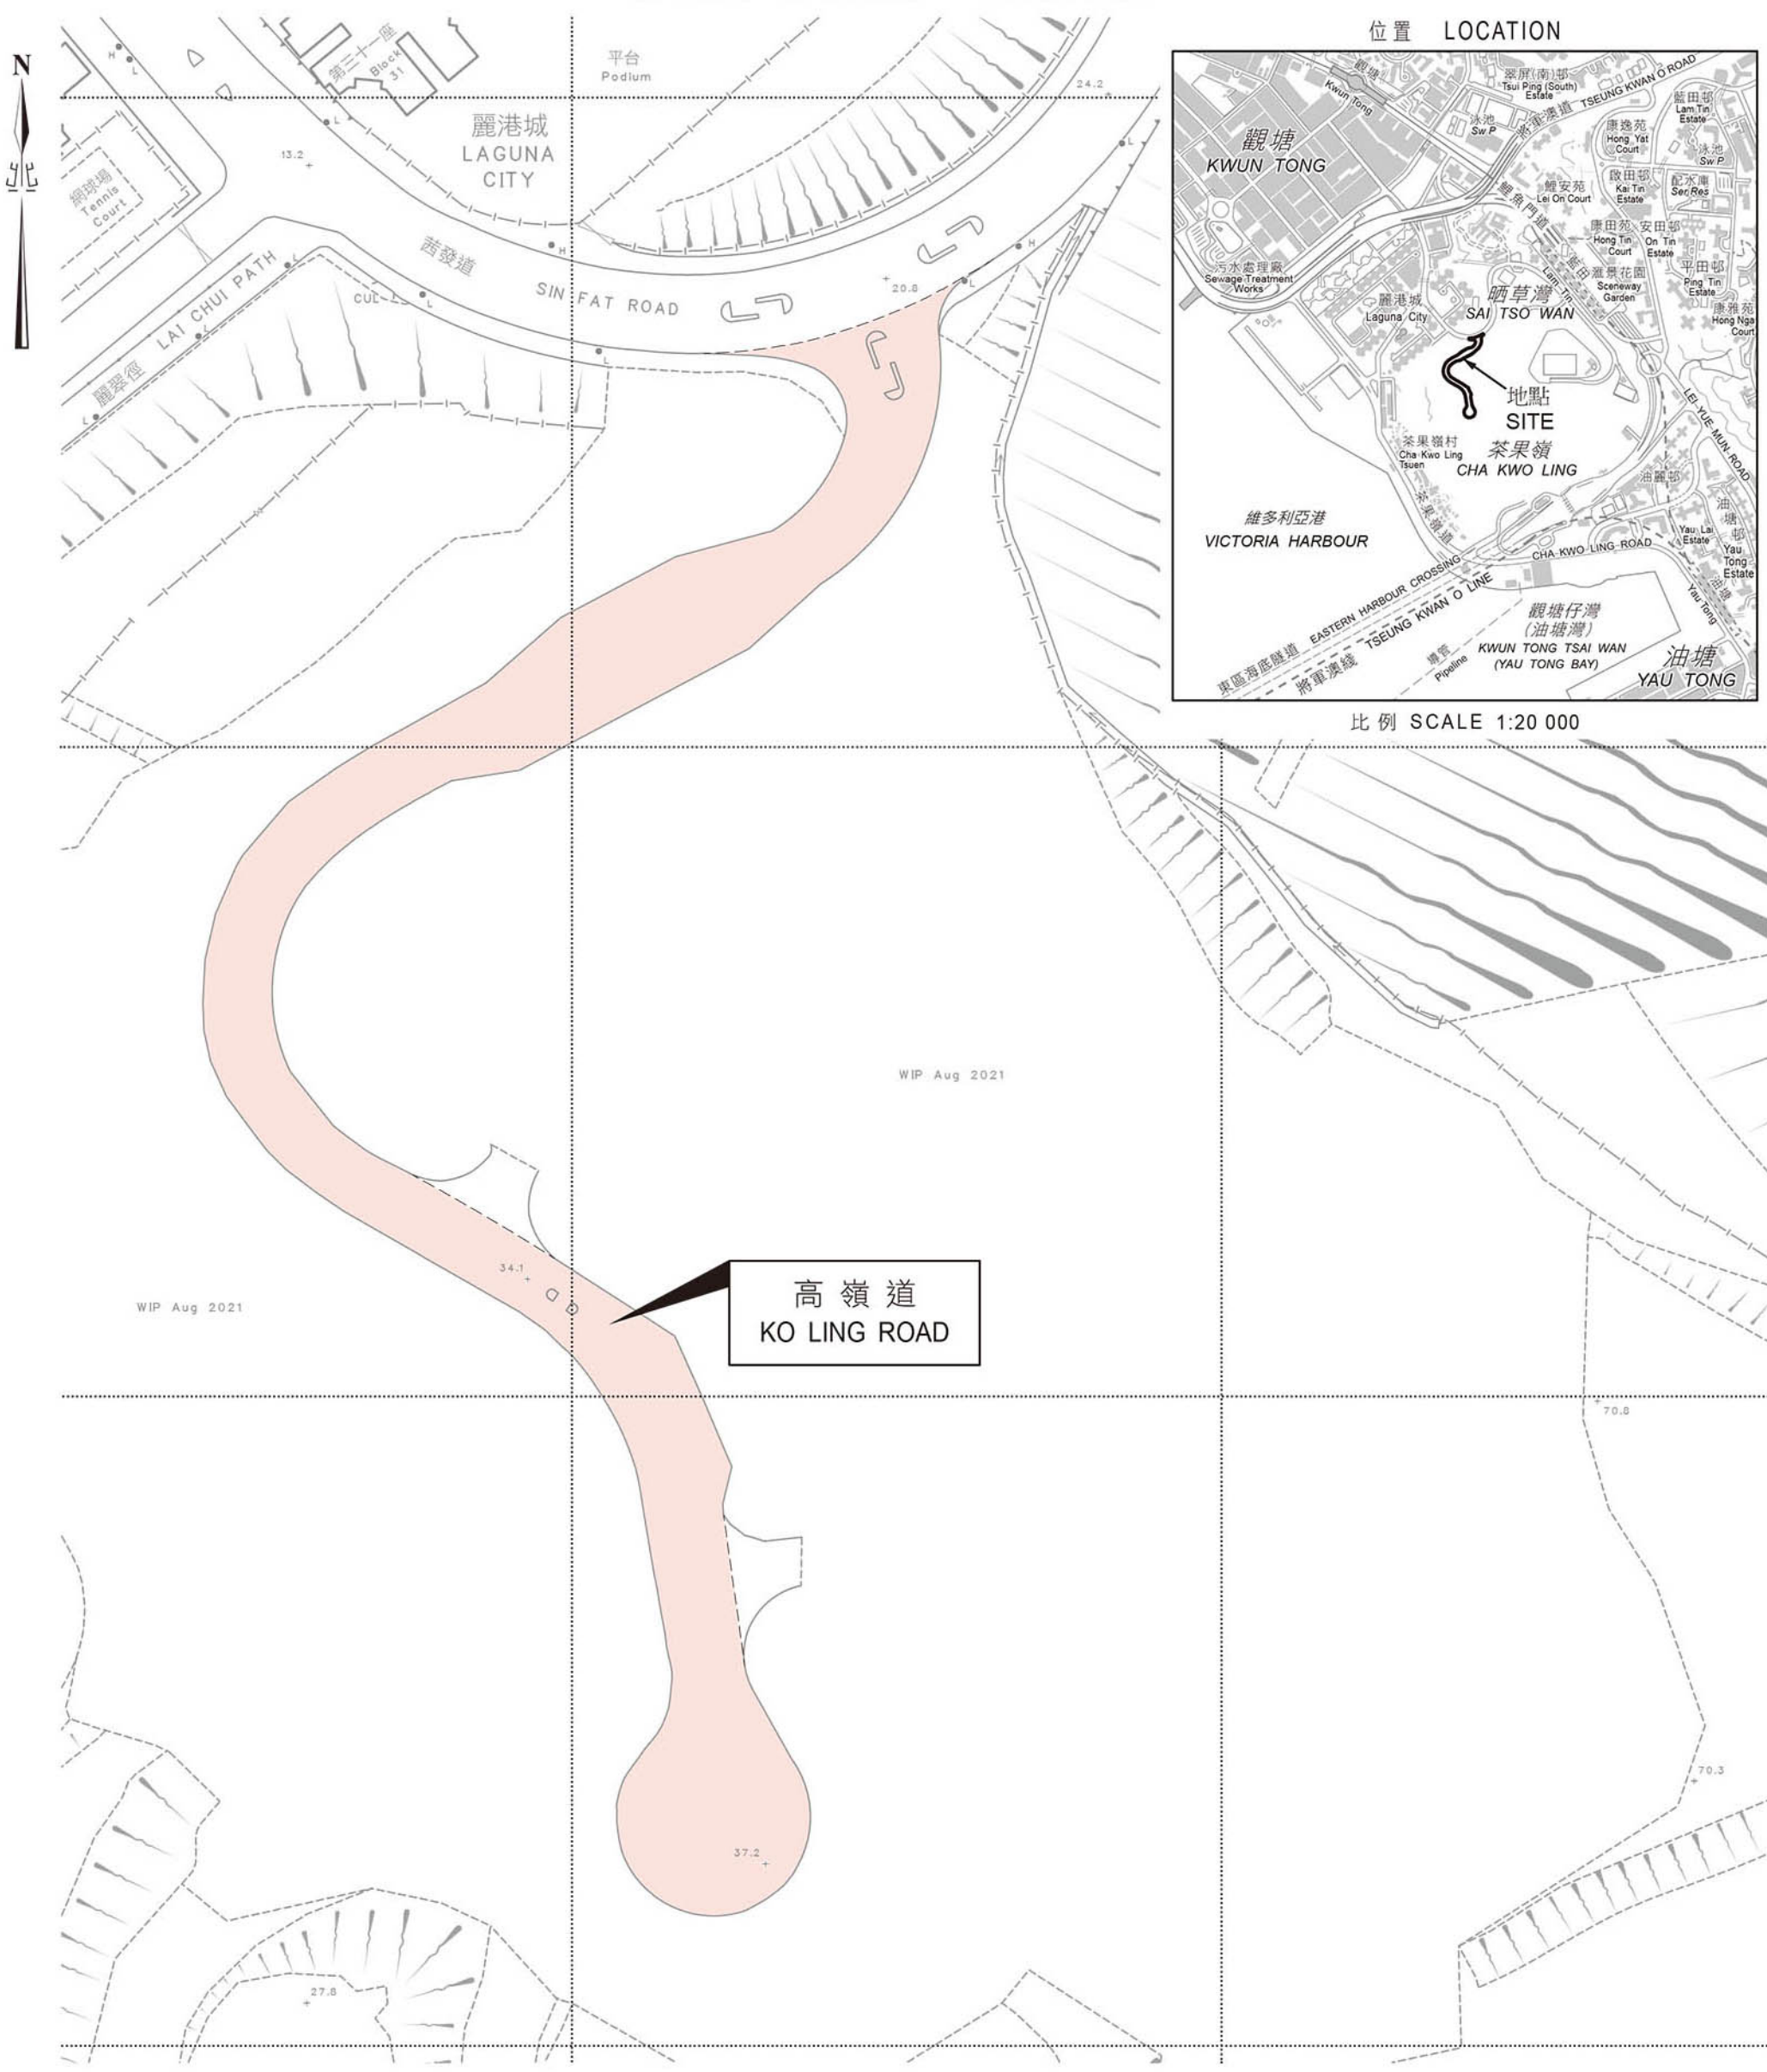

街道命名 — 九龍
STREET NAMING - KOWLOON

位置 LOCATION

比例 SCALE 1:20 000

高嶺道
KO LING ROAD

比例尺 SCALE 1:1 000

只作識別用 FOR IDENTIFICATION PURPOSES ONLY

地政總署 九龍測量處
District Survey Office, Kowloon
Lands Department

© 香港特別行政區政府 — 版權所有 Copyright reserved - Hong Kong SAR Government

檔案編號 File No. DSO/K W658/84

測量圖編號 Survey Sheet No. 11-NE-23D

發展藍圖編號 Layout Plan No. ---

參考圖編號 Reference Plan No. ---

圖則編號 PLAN No. KRM131

日期 Date: 30/08/2021