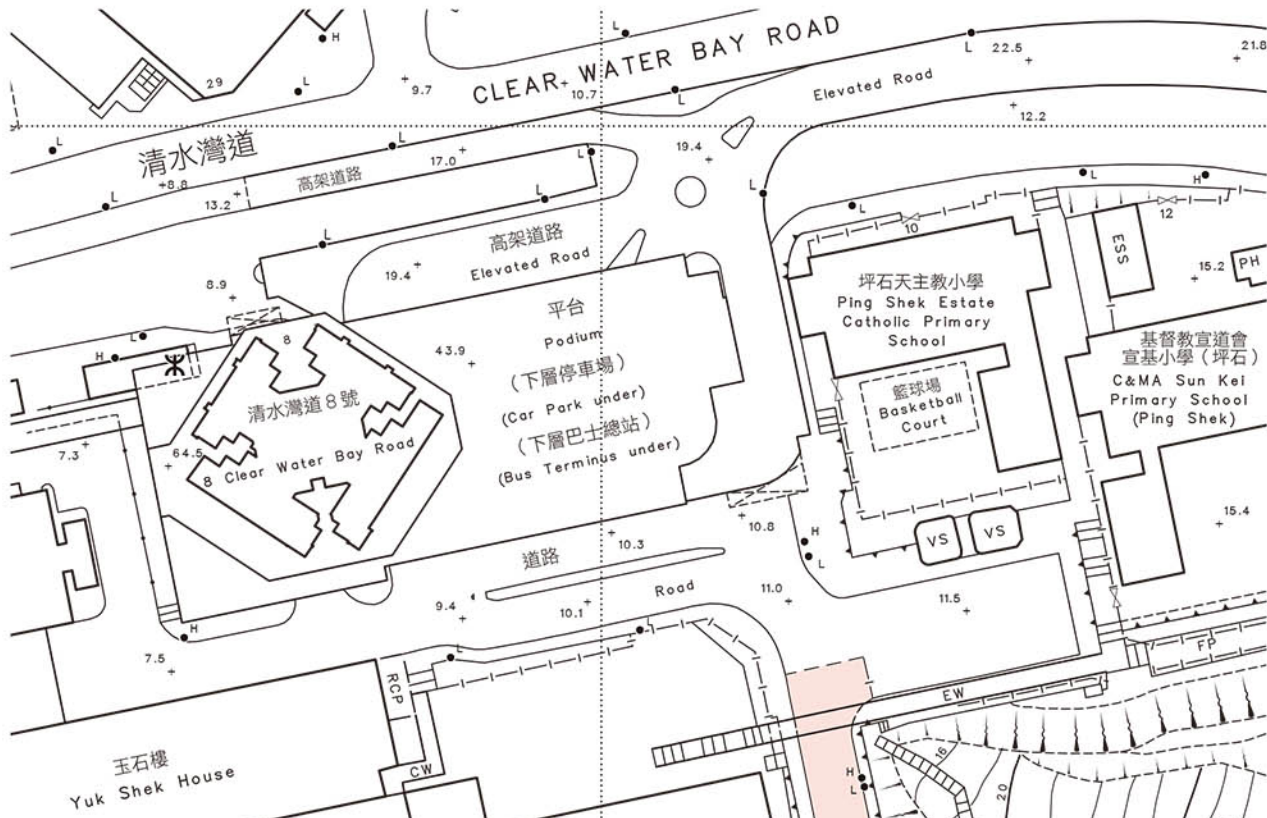

街道命名 — 九龍

STREET NAMING - KOWLOON

位置 LOCATION

比例 SCALE 1:20 000

比例尺 SCALE 1:1 000

只作識別用 FOR IDENTIFICATION PURPOSES ONLY

地政總署 九龍測量處
District Survey Office, Kowloon
Lands Department

© 香港特別行政區政府 — 版權所有 Copyright reserved - Hong Kong SAR Government

檔案編號 File No. DSO/K W658/94

測量圖編號 Survey Sheet No. 11-NE-7C & 12A

發展藍圖編號 Layout Plan No. ---

參考圖編號 Reference Plan No. ---

圖則編號 PLAN No. KRM130

日期 Date: 02/06/2021