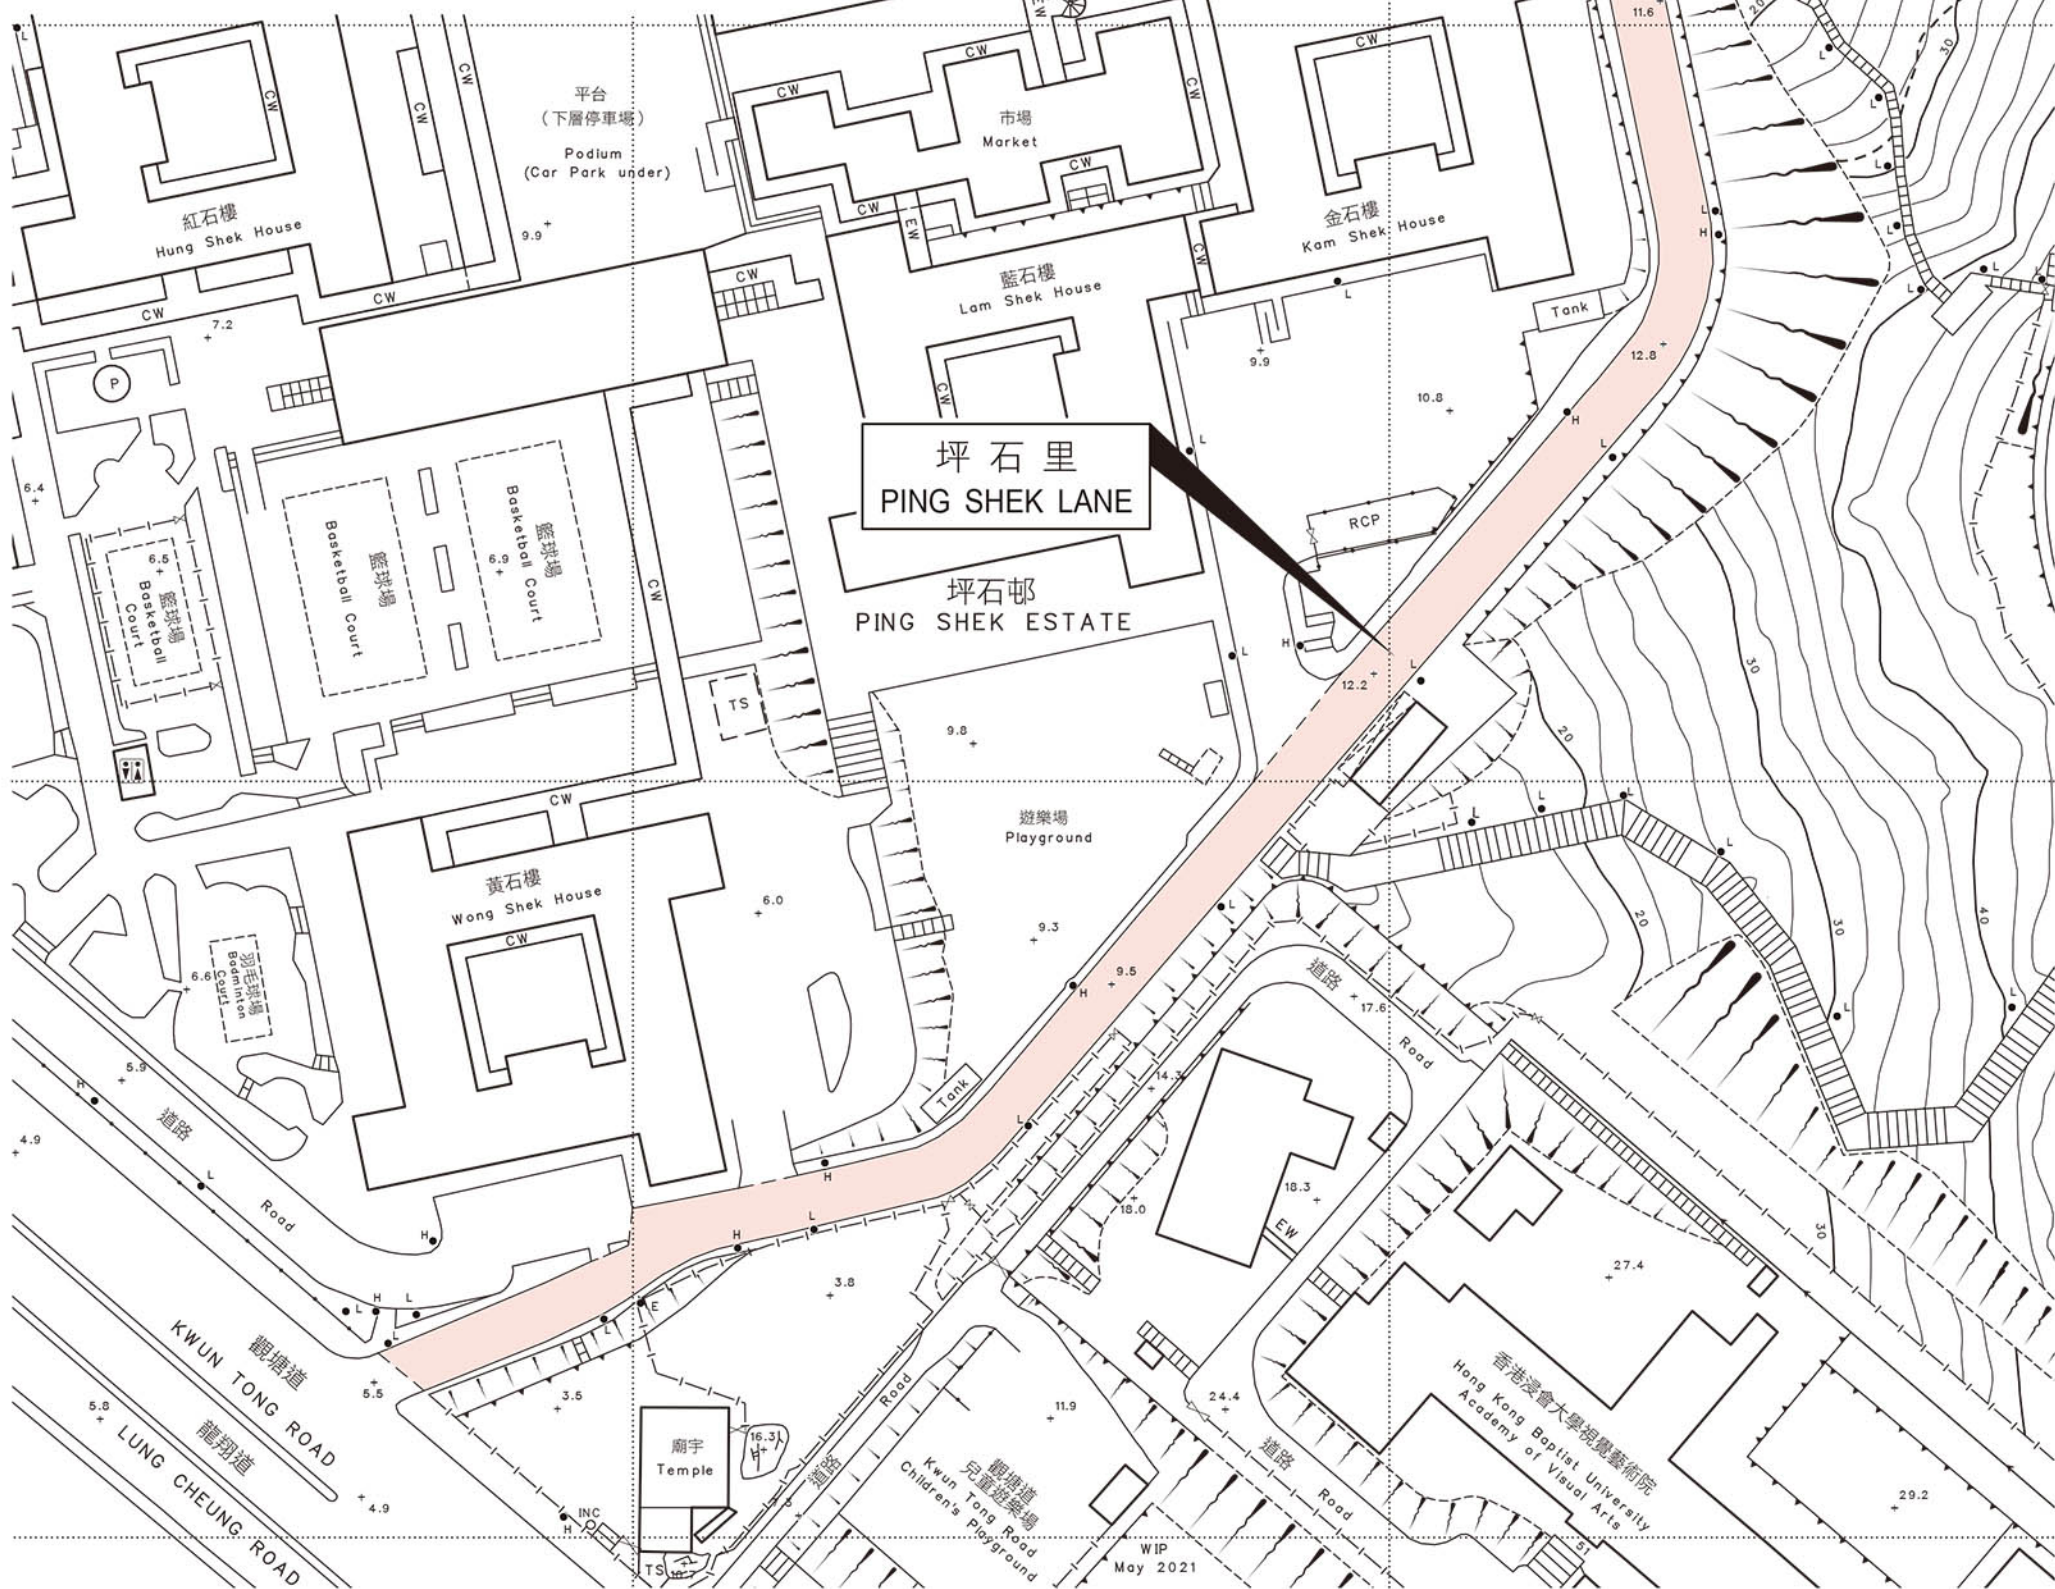

街道命名 — 九龍

STREET NAMING - KOWLOON

位置 LOCATION

比例 SCALE 1:20 000

比例尺 SCALE 1:1 000

只作識別用 FOR IDENTIFICATION PURPOSES ONLY

地政總署 九龍測量處
District Survey Office, Kowloon
Lands Department

© 香港特別行政區政府 — 版權所有 Copyright reserved - Hong Kong SAR Government

檔案編號 File No. DSO/K W658/94

測量圖編號 Survey Sheet No. 11-NE-7C & 12A

發展藍圖編號 Layout Plan No. ---

參考圖編號 Reference Plan No. ---

圖則編號 PLAN No. KRM130

日期 Date: 02/06/2021