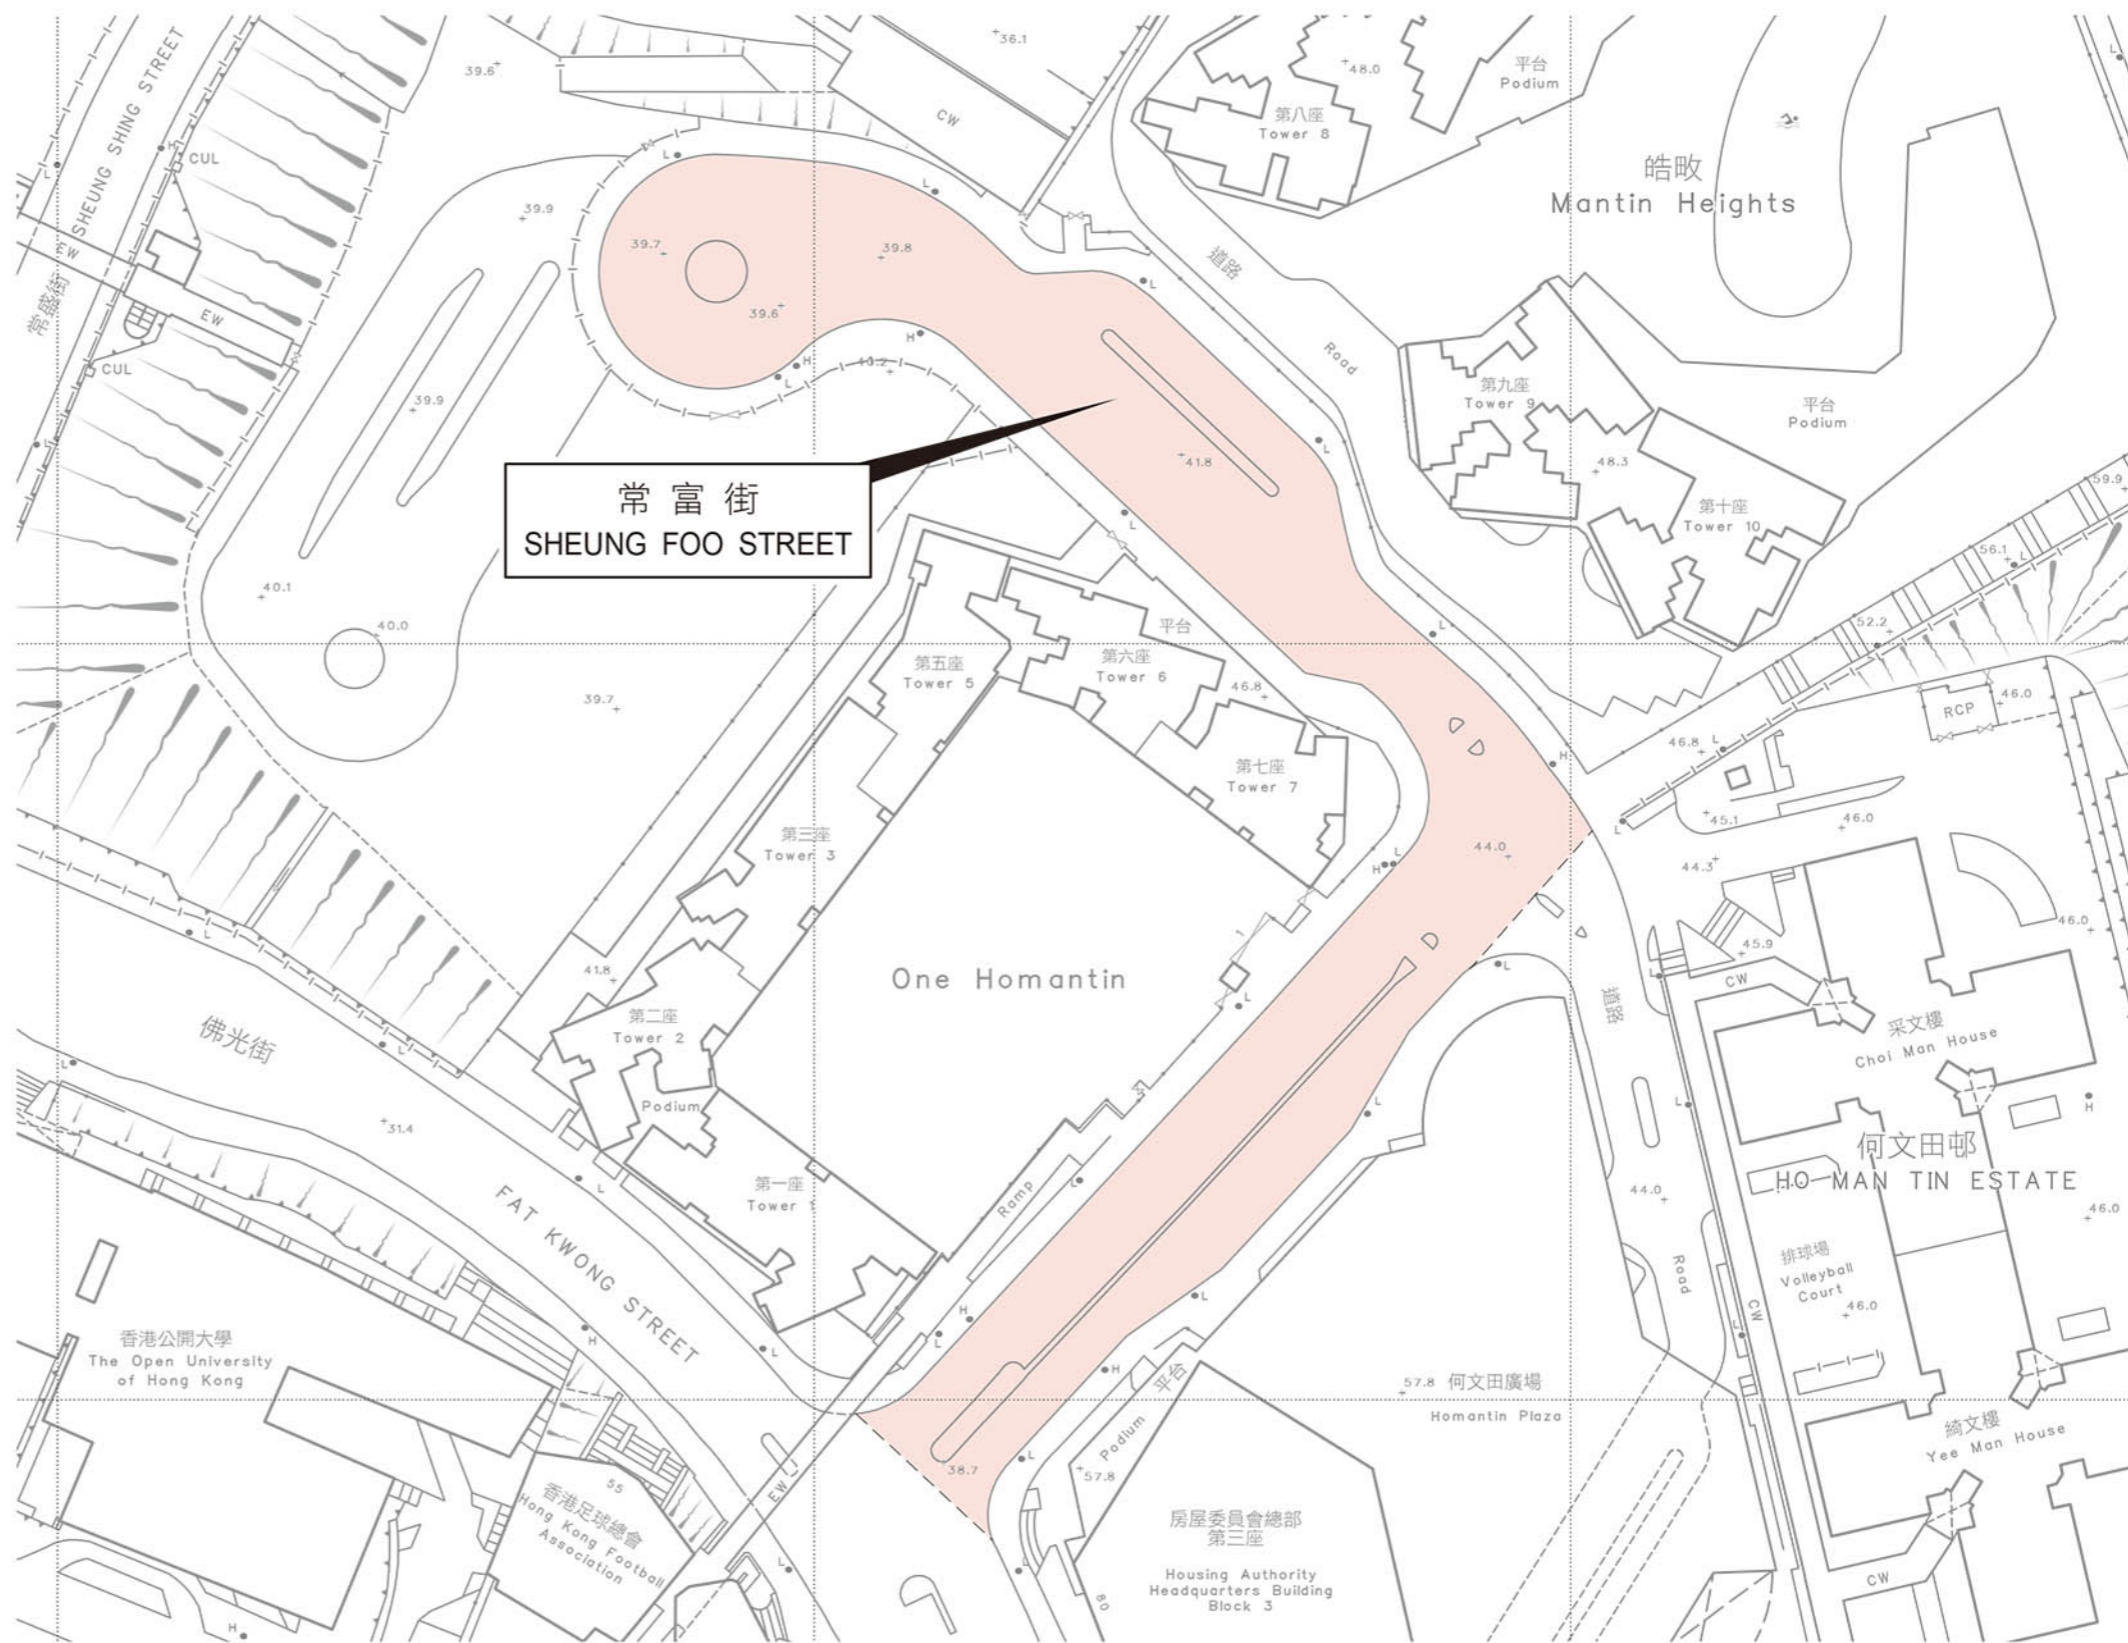

位置 LOCATION

比例 SCALE 1:20 000

常富街
SHEUNG FOO STREET

One Homantin

比例尺 SCALE 1:1 000

只作識別用 FOR IDENTIFICATION PURPOSES ONLY

地政總署 九龍測量處
District Survey Office, Kowloon
Lands Department

街道命名 — 九龍

STREET NAMING - KOWLOON

檔案編號 File No. DSO/K W658/95

測量圖編號 Survey Sheet No. 11-NW-20A,20B,20C,20D

發展藍圖編號 Layout Plan No. ---

參考圖編號 Reference Plan No. ---

圖則編號 PLAN No. KRM129