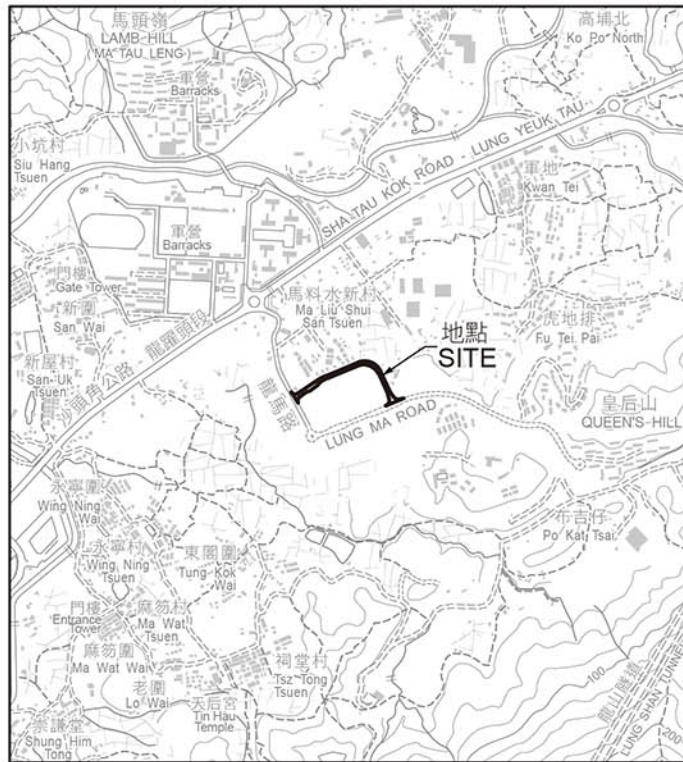

位置 LOCATION

比例 SCALE 1:20 000

SCALE 1:2 000

只作識別用 FOR IDENTIFICATION PURPOSES ONLY

地政總署 北區測量處
District Survey Office, North
Lands Department

© 香港特別行政區政府 — 版權所有 Copyright reserved - Hong Kong SAR Government

街道命名 — 新界北區

STREET NAMING - NORTH DISTRICT, NEW TERRITORIES

檔案編號 File No. LD DSO/N 9/1/6 II

測量圖編號 Survey Sheet No. 3-SW-8B

發展藍圖編號 Layout Plan No. -----

參考圖編號 Reference Plan No. -----

圖則編號 PLAN No. DNRM109

日期 Date: 21/01/2021