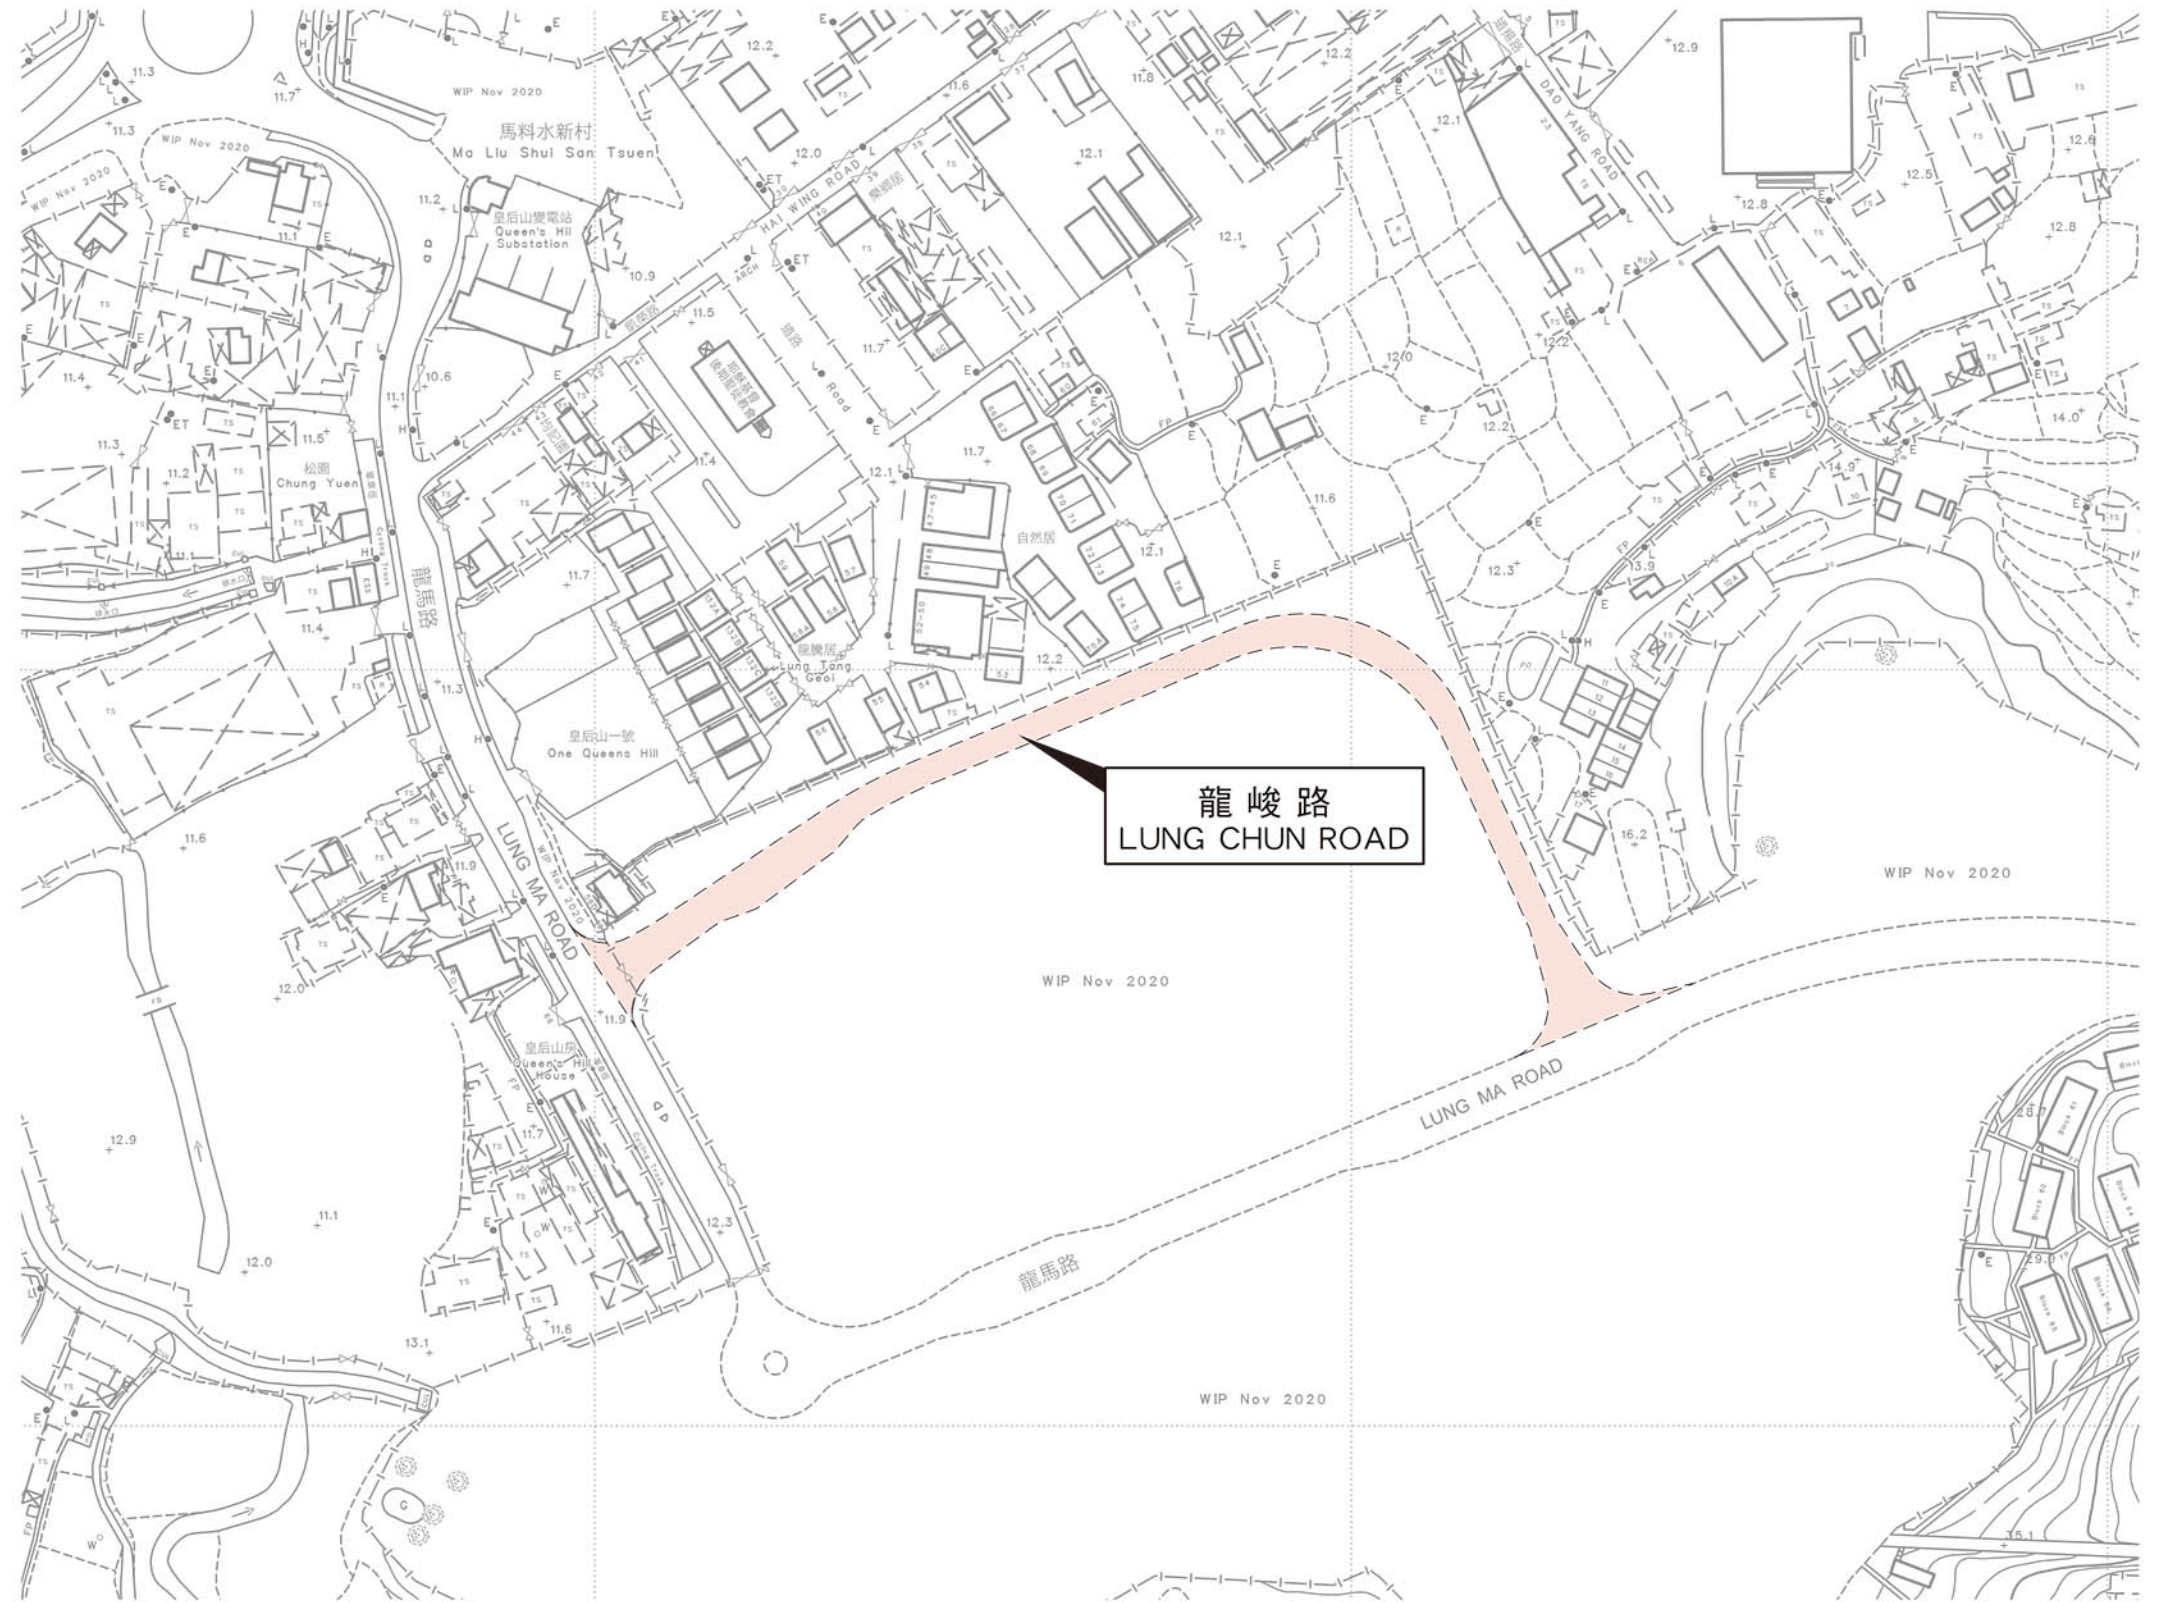

位置 LOCATION

比例 SCALE 1:20 000

SCALE 1:2 000

只作識別用 FOR IDENTIFICATION PURPOSES ONLY

地政總署 北區測量處
District Survey Office, North
Lands Department

© 香港特別行政區政府 — 版權所有 Copyright reserved - Hong Kong SAR Government

街道命名 — 新界北區

STREET NAMING - NORTH DISTRICT, NEW TERRITORIES

檔案編號 File No. LD DSO/N 9/1/6 II

測量圖編號 Survey Sheet No. 3-SW-8B

發展藍圖編號 Layout Plan No. -----

參考圖編號 Reference Plan No. -----

圖則編號 PLAN No. DNRM109

日期 Date: 21/01/2021