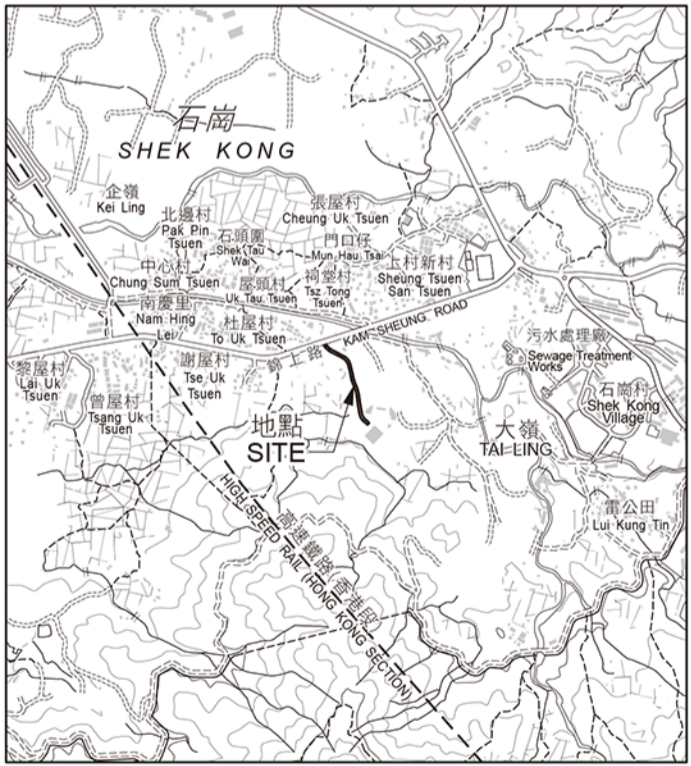

街道命名 — 新界元朗區  
STREET NAMING - YUEN LONG DISTRICT, NEW TERRITORIES

位置 LOCATION

比例 SCALE 1:20 000

比例尺 SCALE 1:1 000

只作識別用 FOR IDENTIFICATION PURPOSES ONLY

地政總署 元朗測量處  
District Survey Office, Yuen Long  
Lands Department