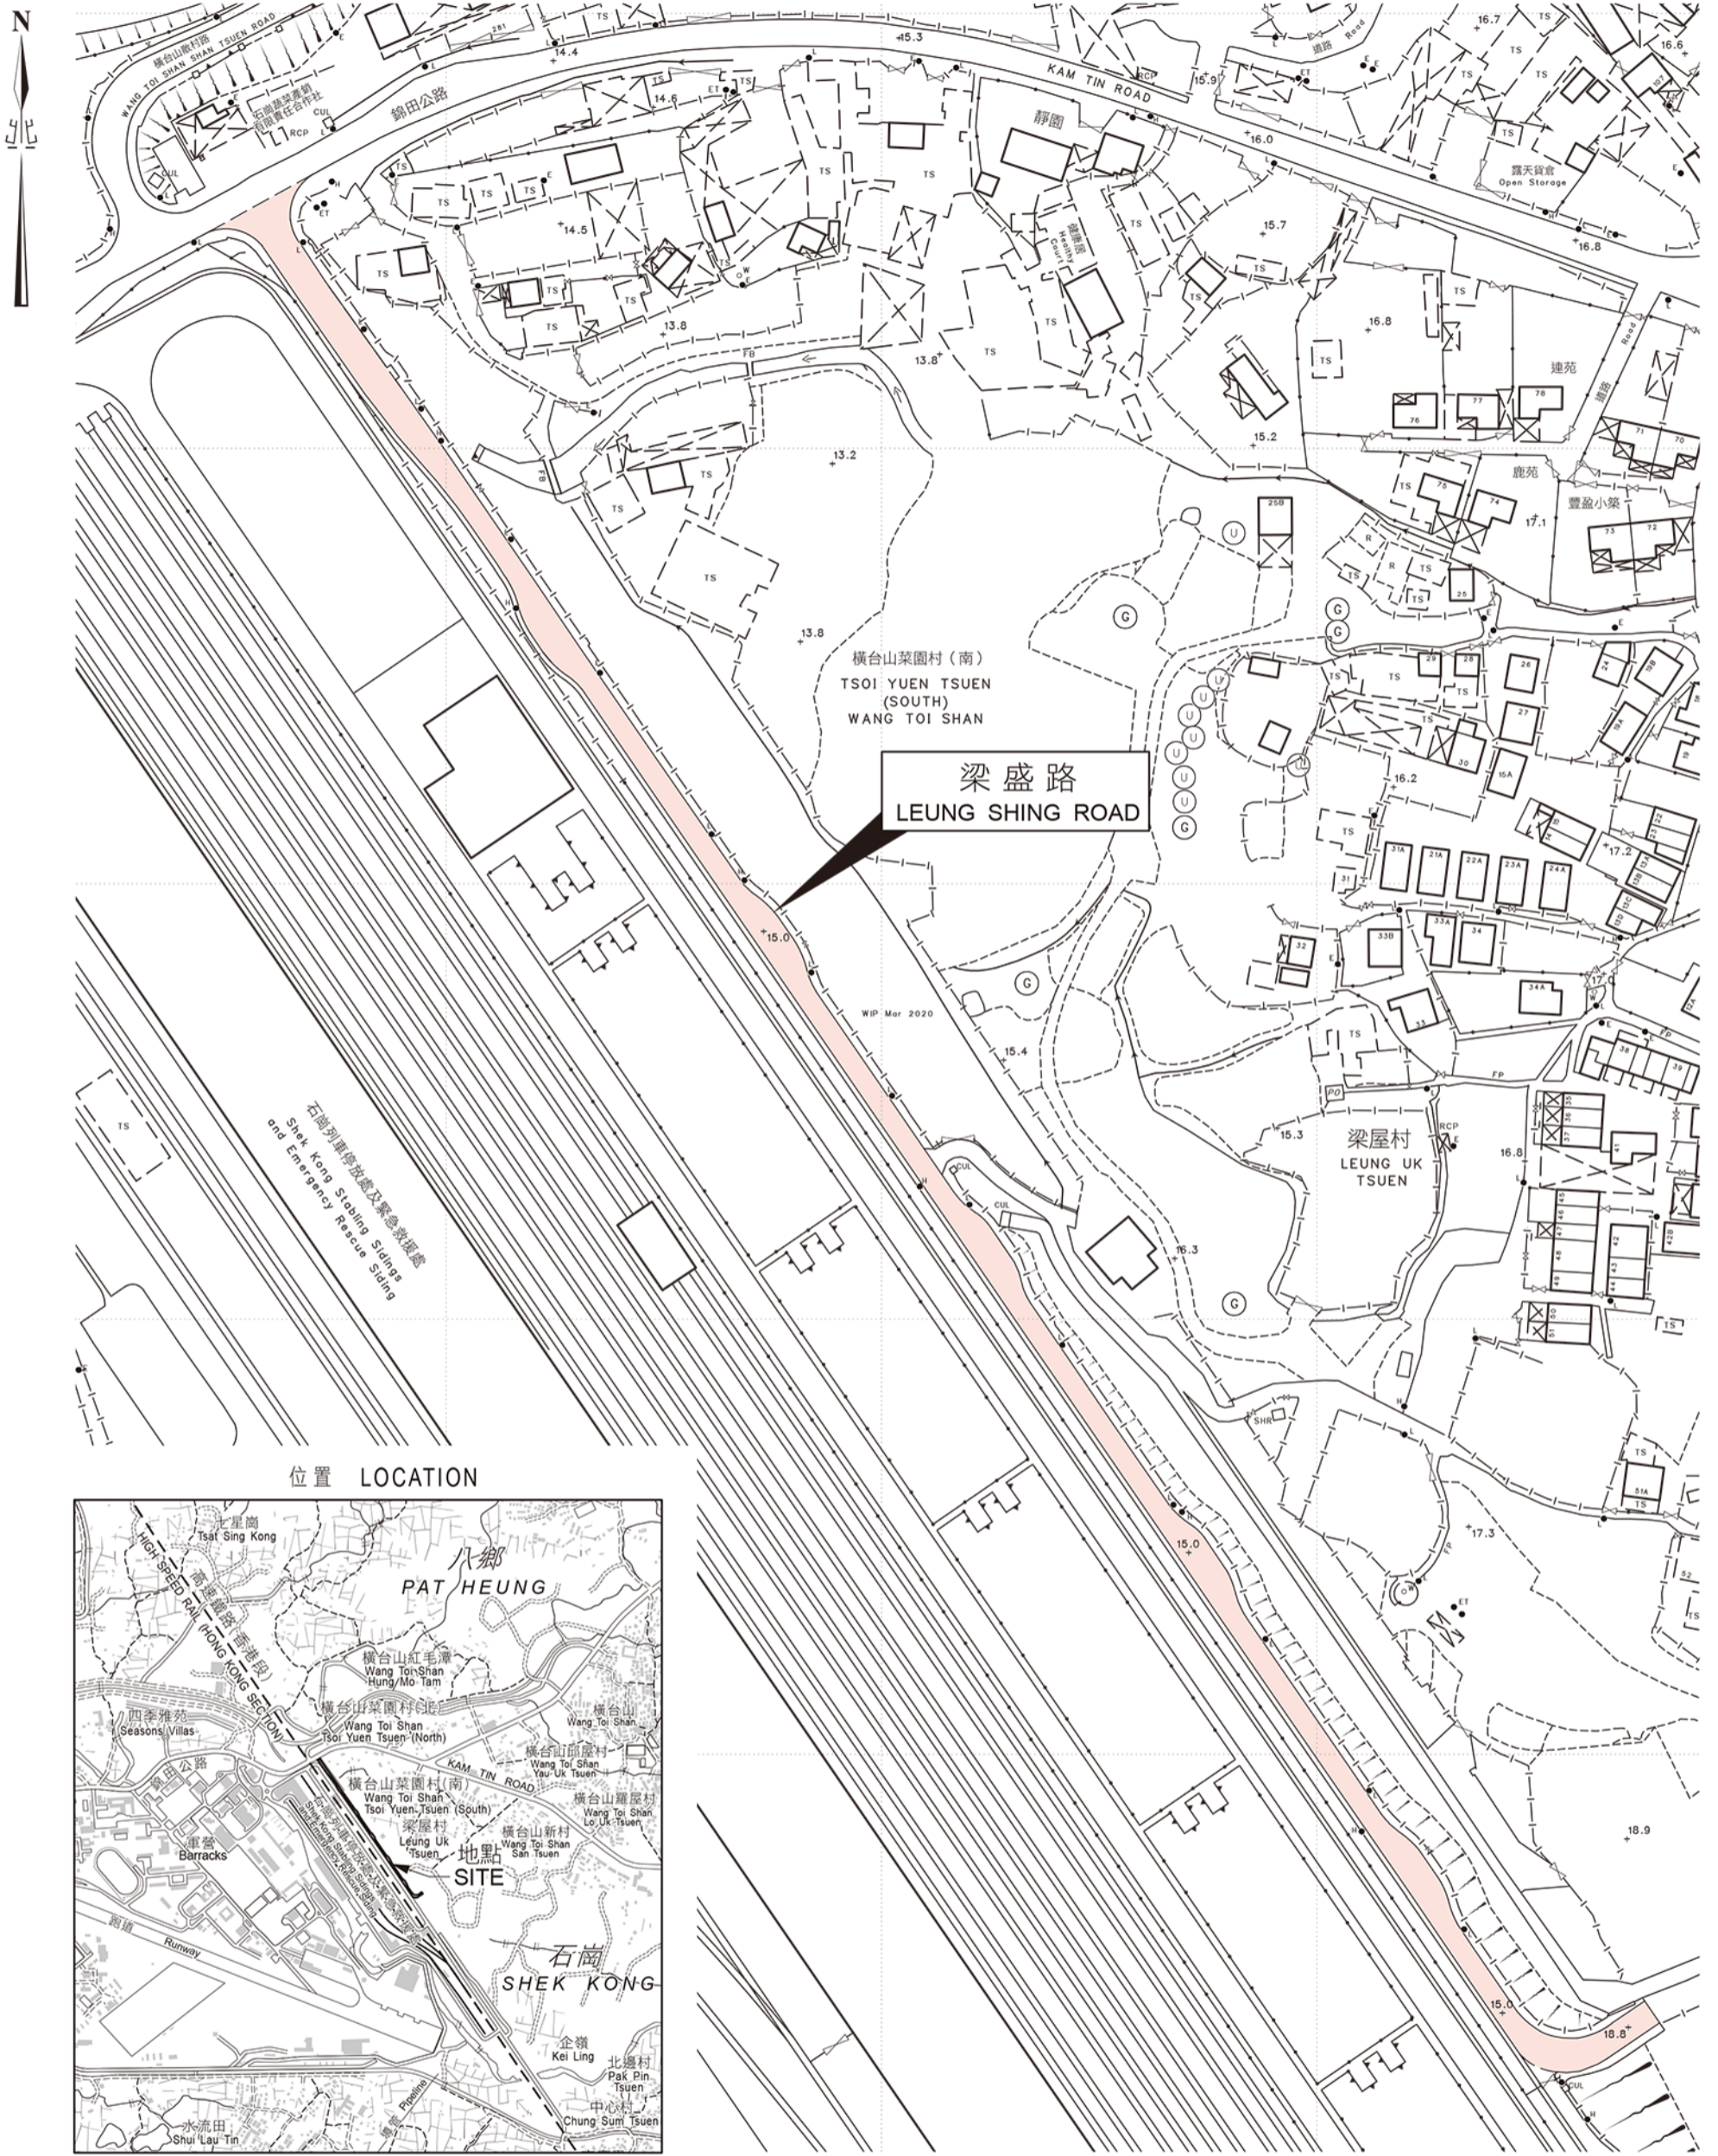

街道命名 — 新界元朗區  
STREET NAMING - YUEN LONG DISTRICT, NEW TERRITORIES

位置 LOCATION

比例 SCALE 1:20 000

比例尺 SCALE 1:1 500

只作識別用 FOR IDENTIFICATION PURPOSES ONLY

地政總署 元朗測量處  
District Survey Office, Yuen Long  
Lands Department

© 香港特別行政區政府 版權所有 Copyright reserved - Hong Kong SAR Government

檔案編號 File No. DSO/YL/9/9/143

測量圖編號 Survey Sheet Nos. 6-NE-13B & 14A

發展藍圖編號 Layout Plan No. -----

參考圖編號 Reference Plan No. -----

圖則編號 PLAN No. YLRM212