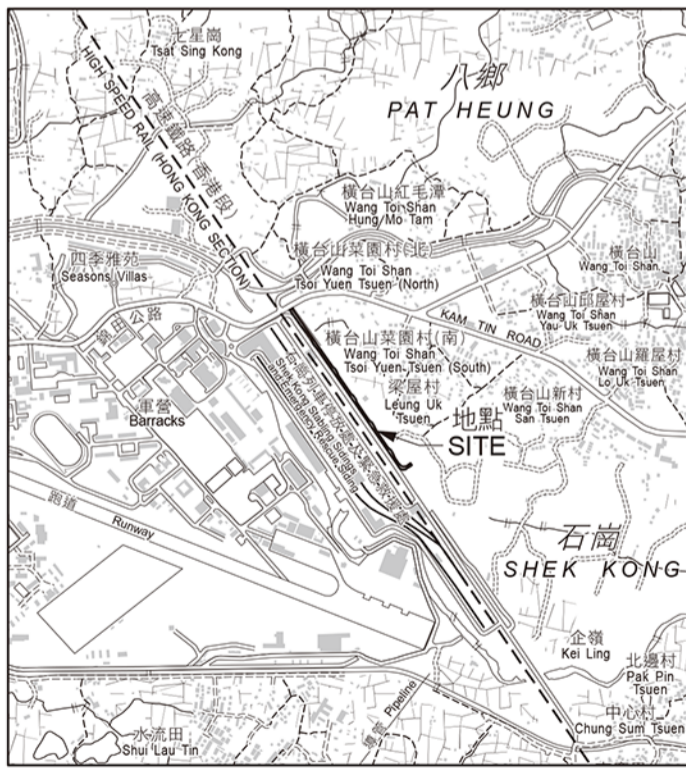

街道命名 — 新界元朗區  
STREET NAMING - YUEN LONG DISTRICT, NEW TERRITORIES

位置 LOCATION

比例 SCALE 1:20 000

比例尺 SCALE 1:1 500

只作識別用 FOR IDENTIFICATION PURPOSES ONLY

地政總署 元朗測量處  
District Survey Office, Yuen Long  
Lands Department

© 香港特別行政區政府 版權所有 Copyright reserved - Hong Kong SAR Government

檔案編號 File No. DSO/YL/9/9/143

測量圖編號 Survey Sheet Nos. 6-NE-13B & 14A

發展藍圖編號 Layout Plan No. -----

參考圖編號 Reference Plan No. -----

圖則編號 PLAN No. YLRM212