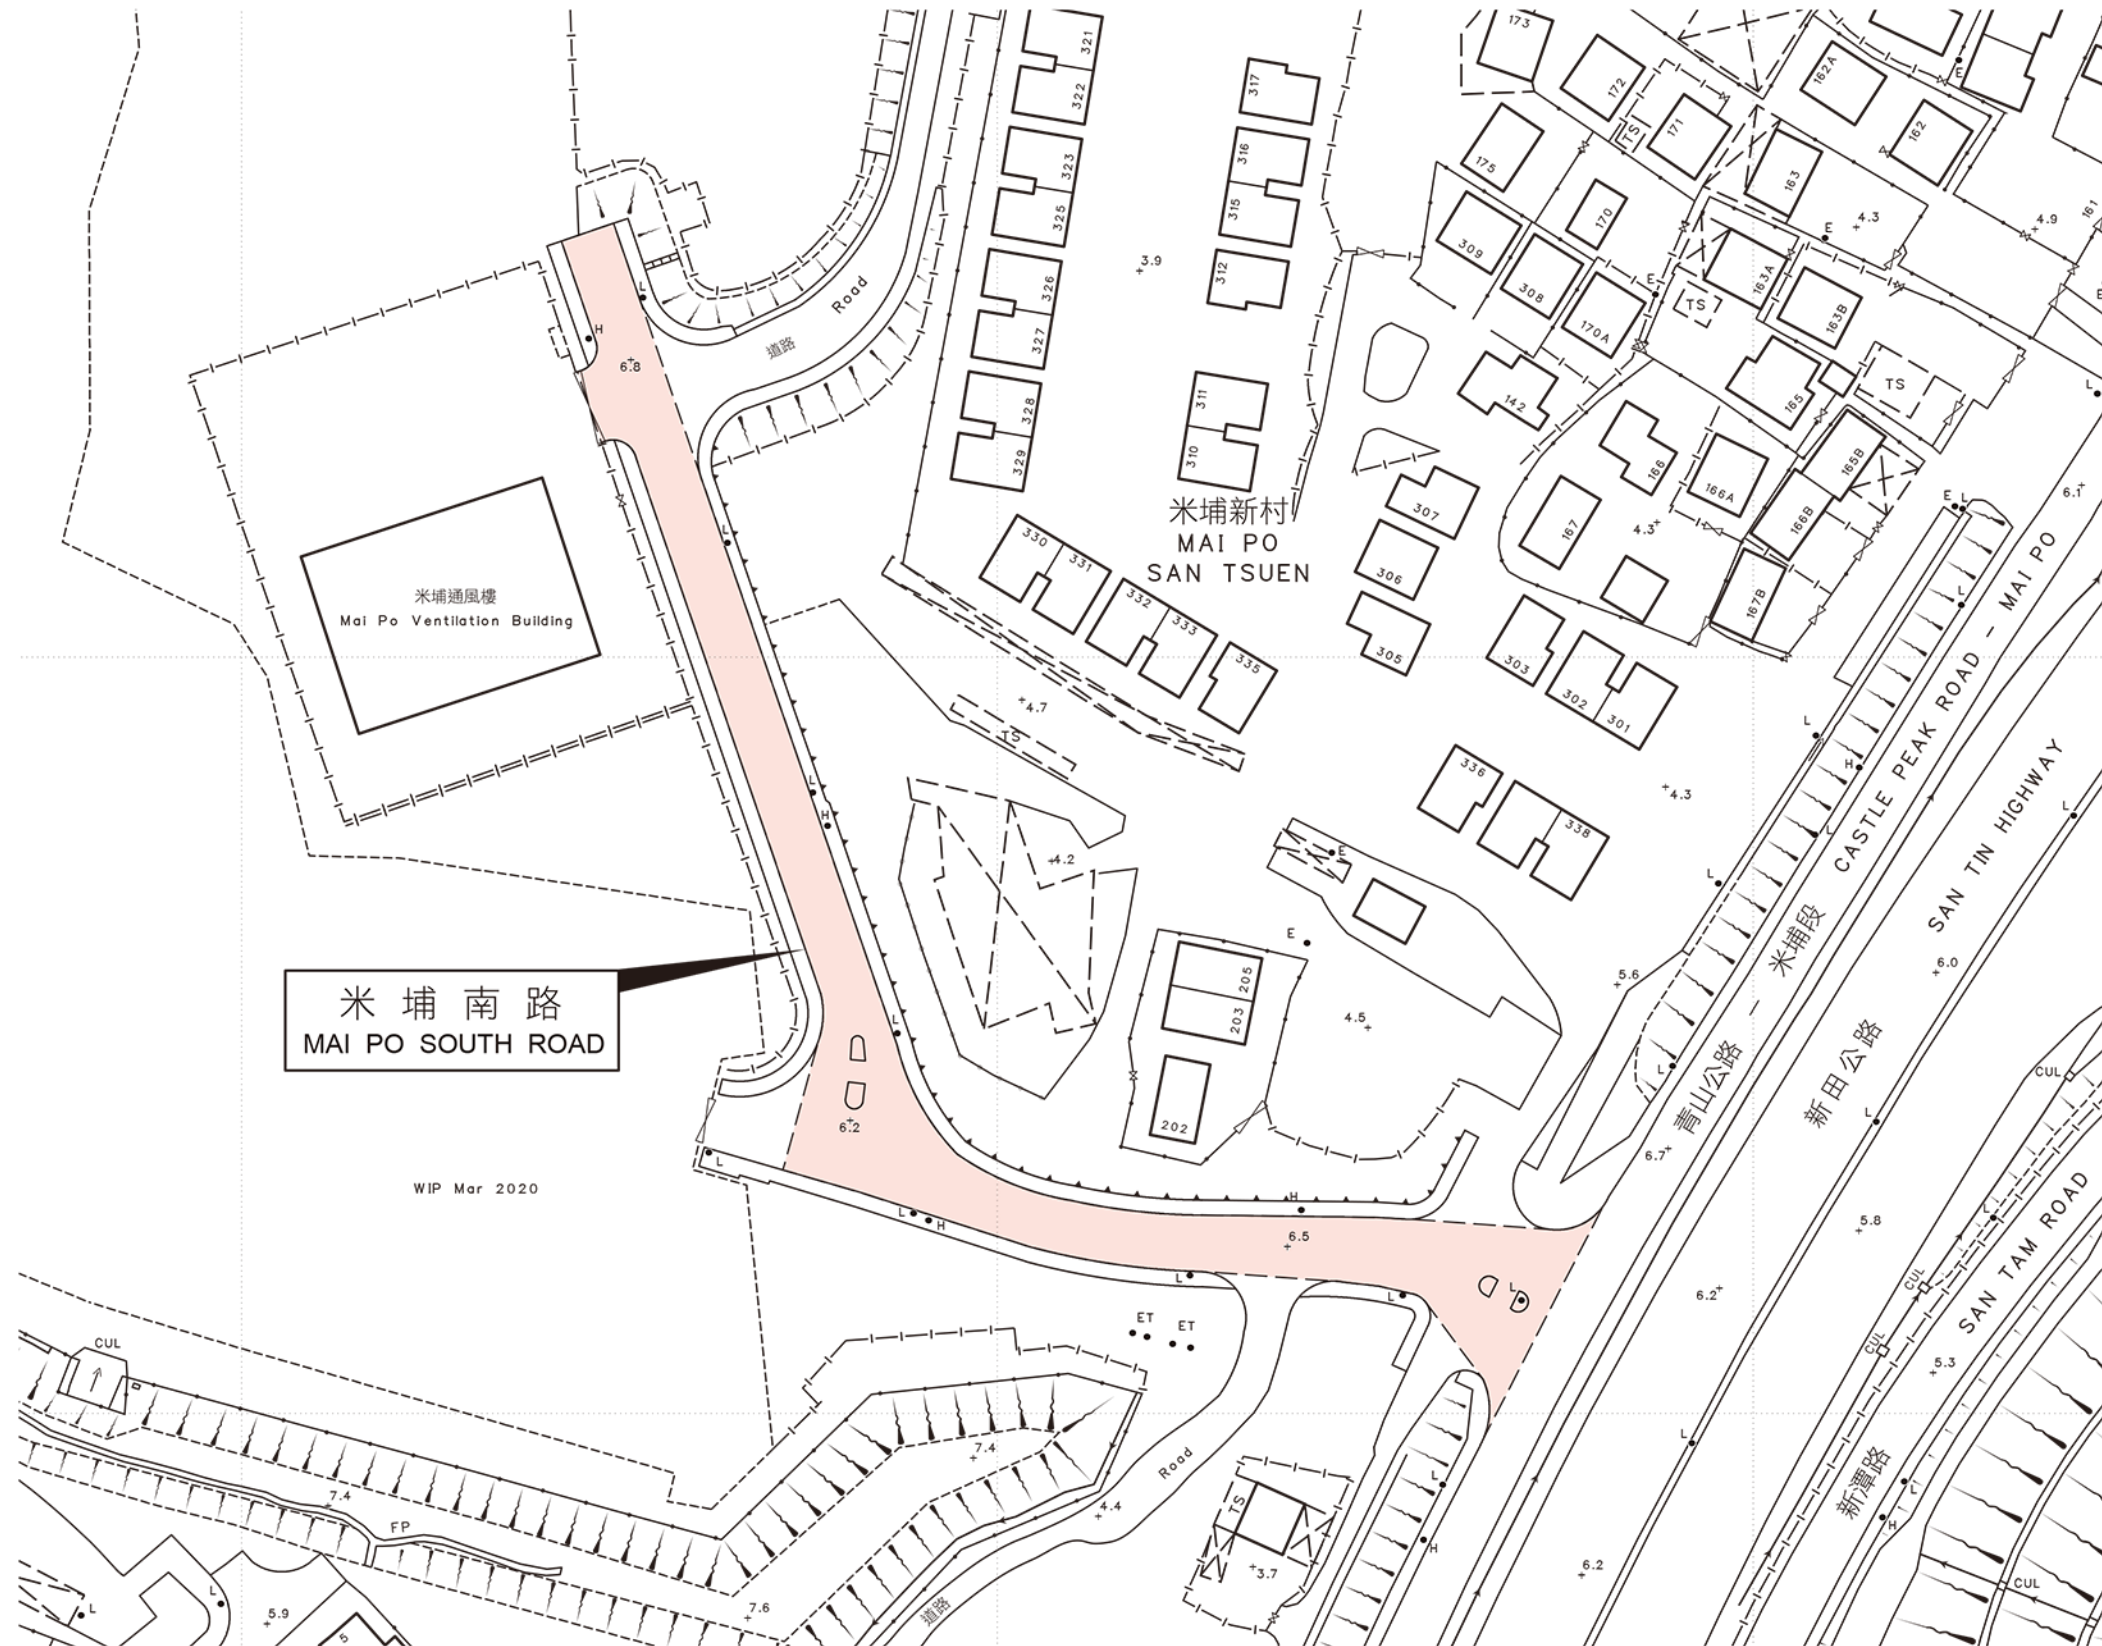

位置 LOCATION

比例 SCALE 1:20 000

米埔南路
MAI PO SOUTH ROAD

WIP Mar 2020

比例尺 SCALE 1:1 000

只作識別用 FOR IDENTIFICATION PURPOSES ONLY

地政總署 元朗測量處
District Survey Office, Yuen Long
Lands Department

© 香港特別行政區政府 版權所有 Copyright reserved - Hong Kong SAR Government

街道命名 — 新界元朗區
STREET NAMING - YUEN LONG DISTRICT, NEW TERRITORIES

檔案編號 File No. DSO/YL/9/9/143

測量圖編號 Survey Sheet Nos. 2-SE-12C

發展藍圖編號 Layout Plan No. -----

參考圖編號 Reference Plan No. -----

圖則編號 PLAN No. YLRM208