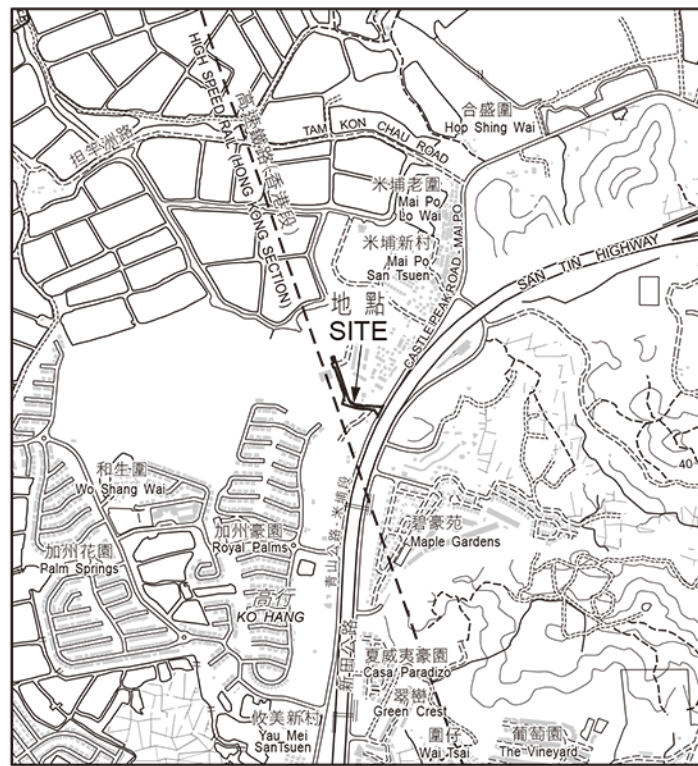

位置 LOCATION

比例 SCALE 1:20 000

米埔南路
MAI PO SOUTH ROAD

WIP Mar 2020

比例尺 SCALE 1:1 000

只作識別用 FOR IDENTIFICATION PURPOSES ONLY

地政總署 元朗測量處
District Survey Office, Yuen Long
Lands Department

© 香港特別行政區政府 版權所有 Copyright reserved - Hong Kong SAR Government

街道命名 — 新界元朗區
STREET NAMING - YUEN LONG DISTRICT, NEW TERRITORIES

檔案編號 File No. DSO/YL/9/9/143

測量圖編號 Survey Sheet Nos. 2-SE-12C

發展藍圖編號 Layout Plan No. -----

參考圖編號 Reference Plan No. -----

圖則編號 PLAN No. YLRM208