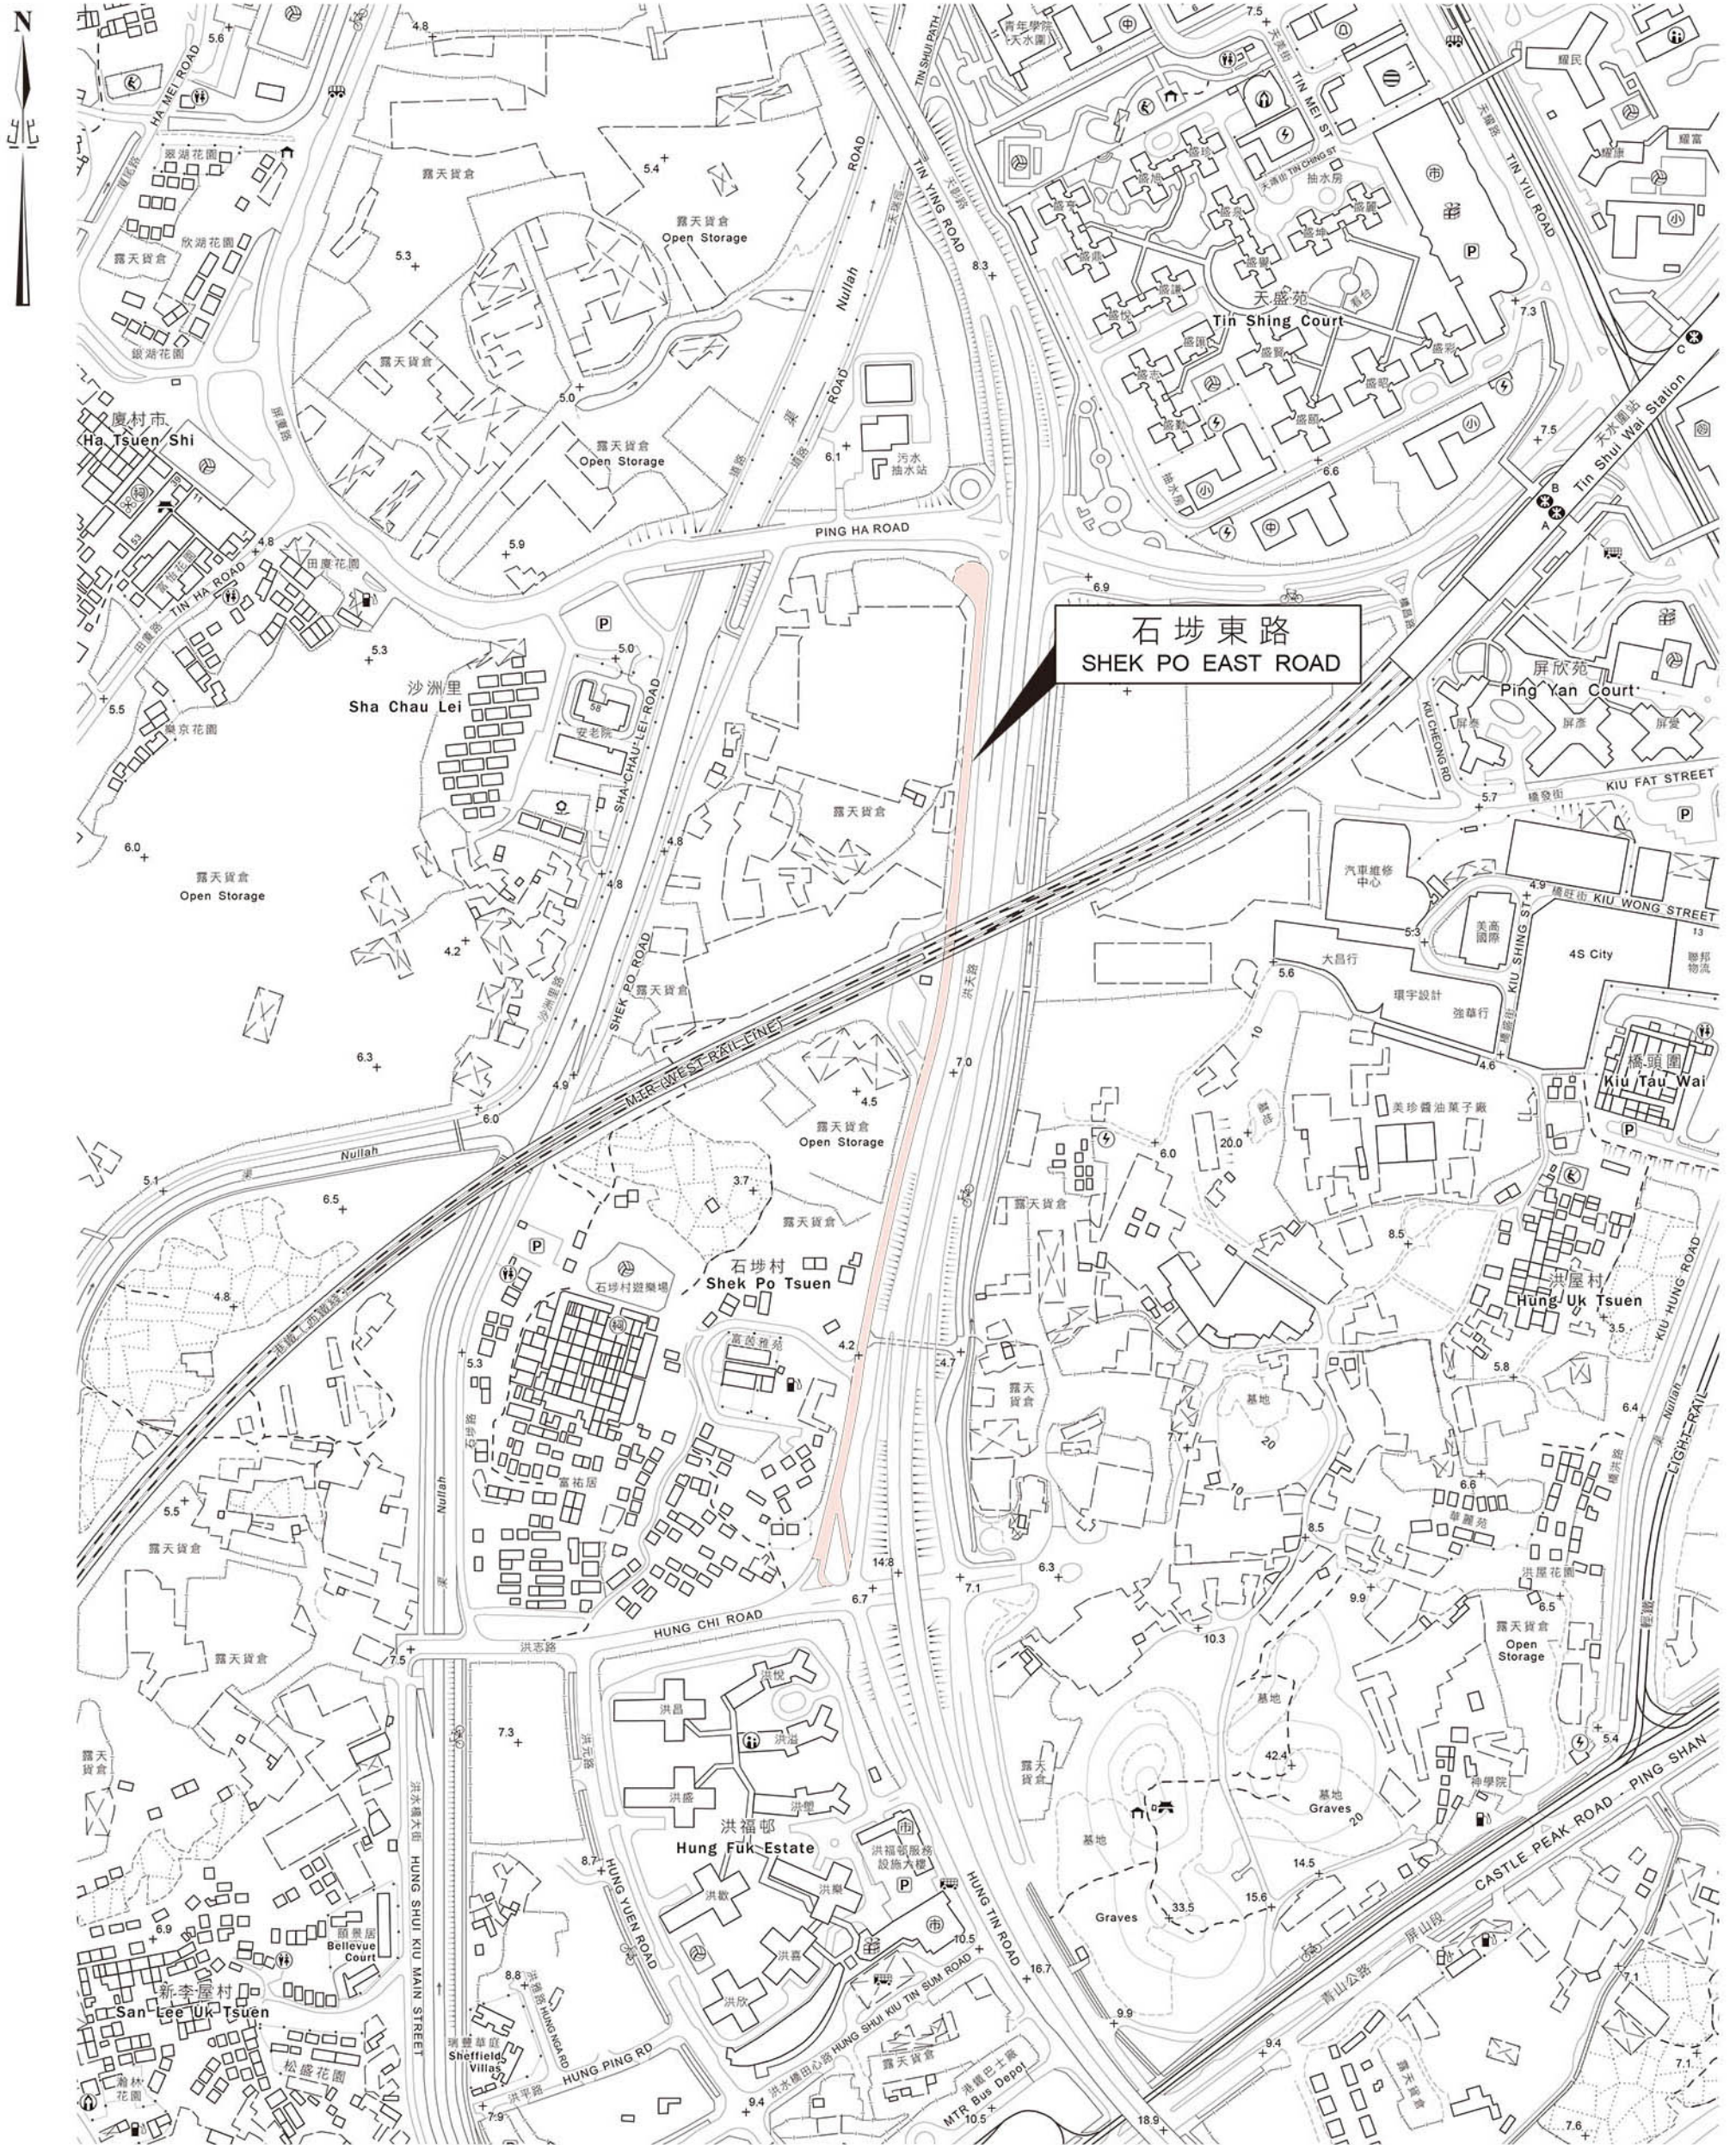

街道命名 - 新界元朗區  
STREET NAMING - YUEN LONG DISTRICT, NEW TERRITORIES

比例尺 SCALE 1:5 000

只作識別用 FOR IDENTIFICATION PURPOSES ONLY

地政總署 元朗測量處  
District Survey Office, Yuen Long  
Lands Department

© 香港特別行政區政府 - 版權所有 Copyright reserved - Hong Kong SAR Government

檔案編號 File No. DSO/YL/9/9/138

底圖編號 Base Map Nos. 6-NW-A (HP5C)

發展藍圖編號 Layout Plan No. -----

參考圖編號 Reference Plan No. -----

圖則編號 PLAN No. YLRM206

Date: 16/04/2020