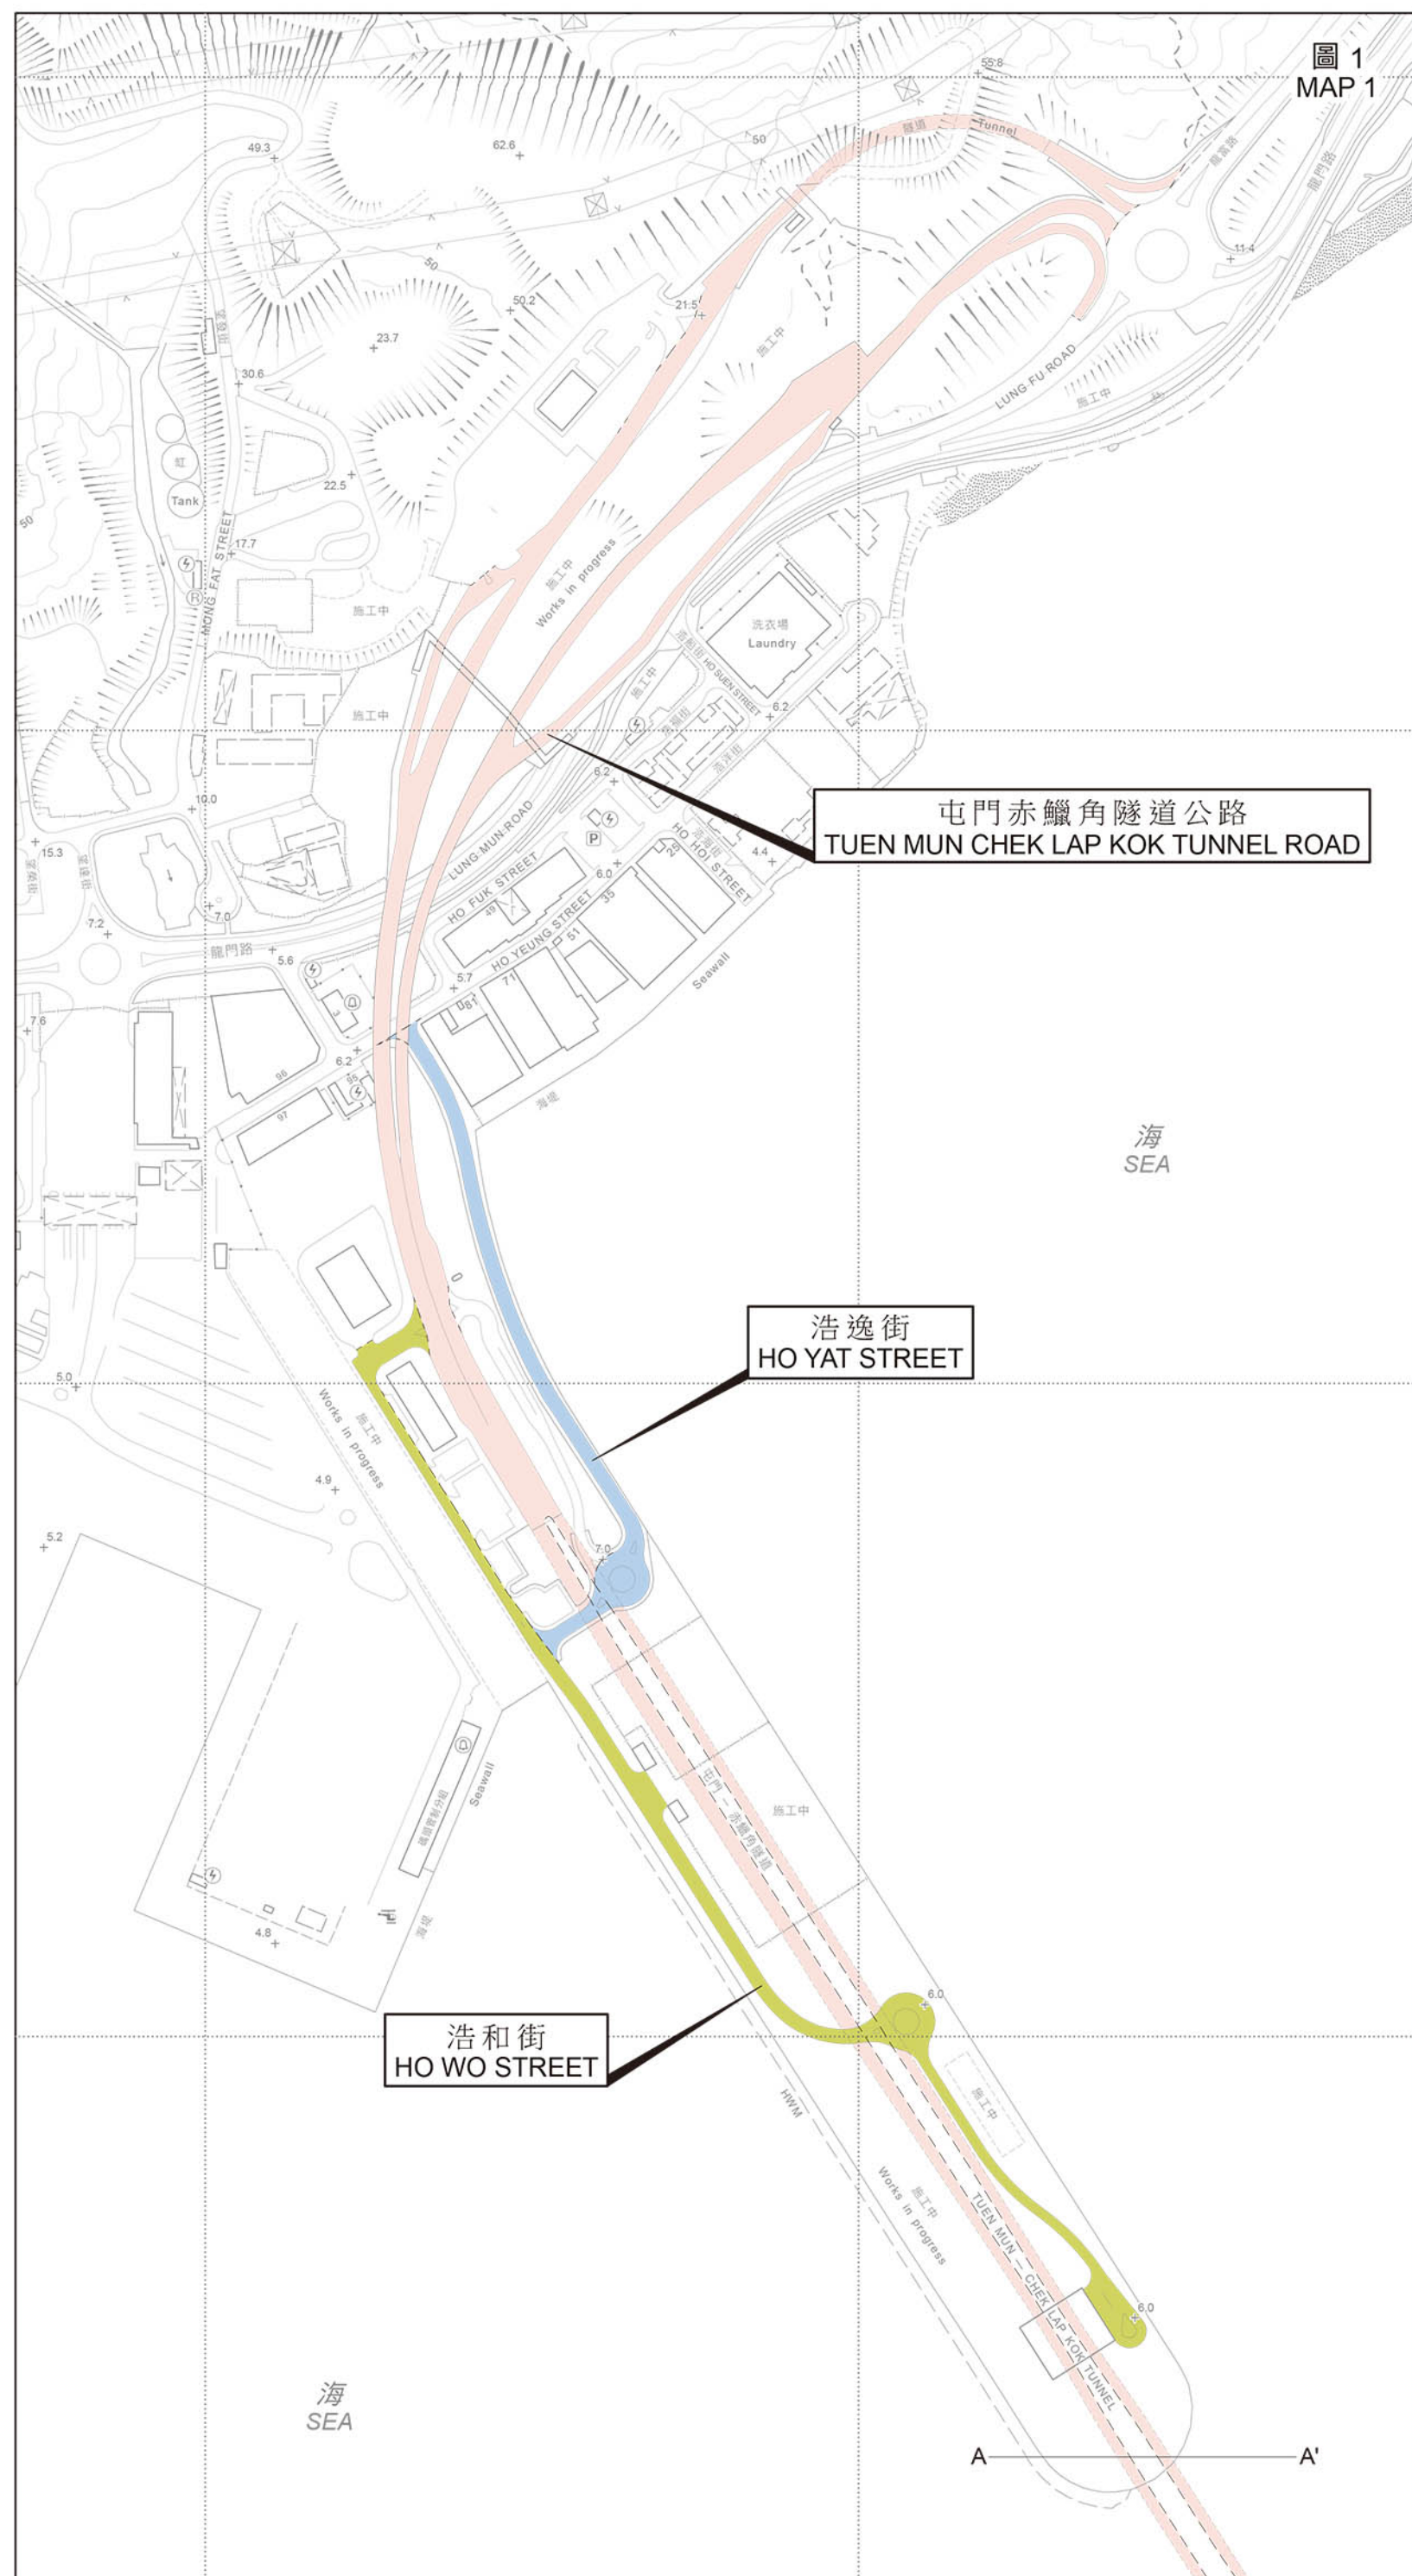

只作識別用 FOR IDENTIFICATION PURPOSES ONLY

地政總署 屯門測量處
District Survey Office, Tuen Mun
Lands Department

街道命名 - 新界屯門區
STREET NAMING - TUEN MUN DISTRICT, NEW TERRITORIES

檔案編號 File No. LD DSO/TM 13/4/46
底圖編號 Base Map No. 5-SE-D, 9-NE-B & D (組別 Series HP5C)
發展藍圖編號 Layout Plan No. ....
參考圖編號 Reference Plan No. ....
圖則編號 PLAN No. TMRM129

日期 Date: 30/10/2020