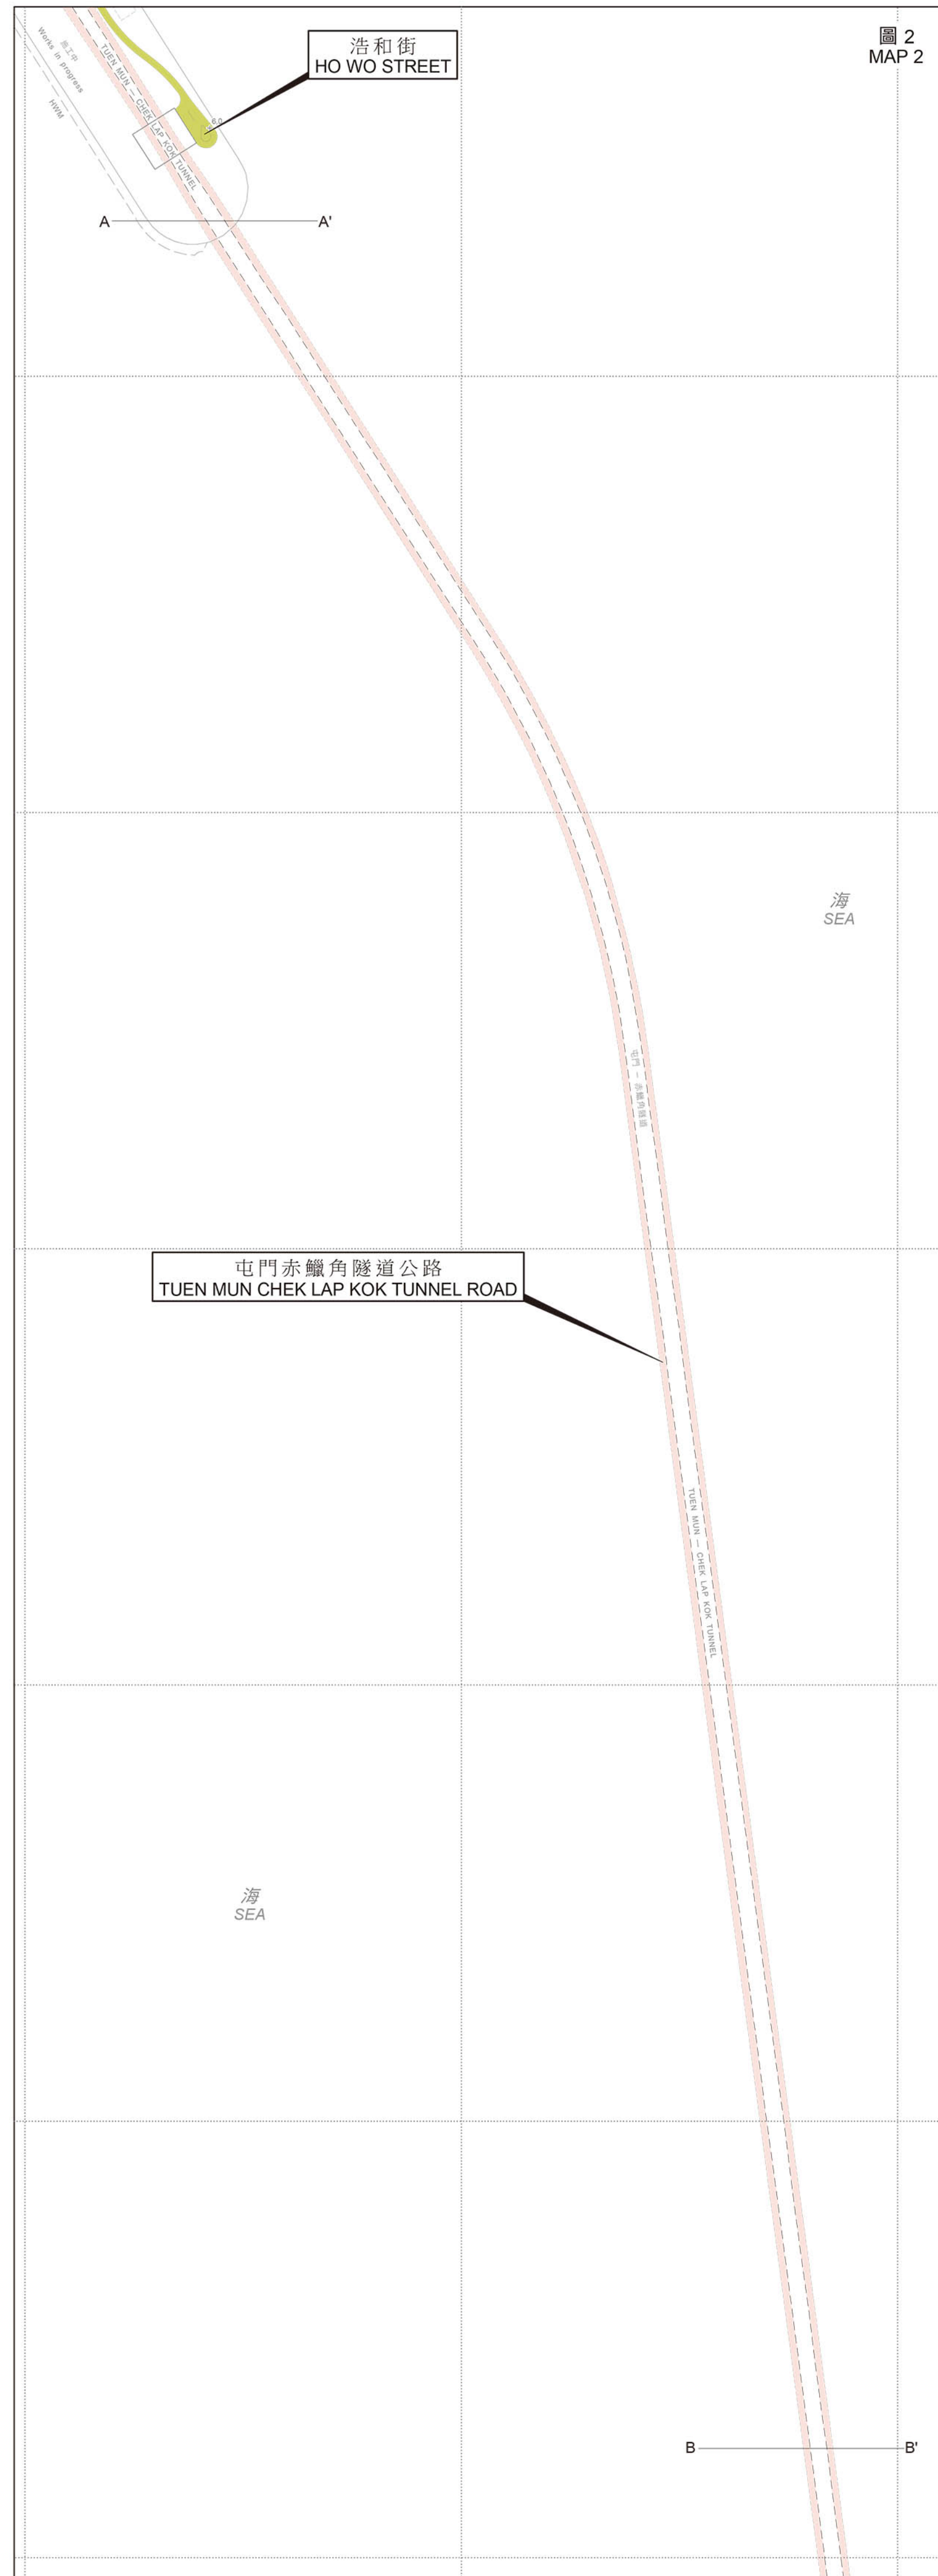

圖 2
MAP 2

比例尺 SCALE 1:50 000
metres 100 0 100 200 300 400 500 metres