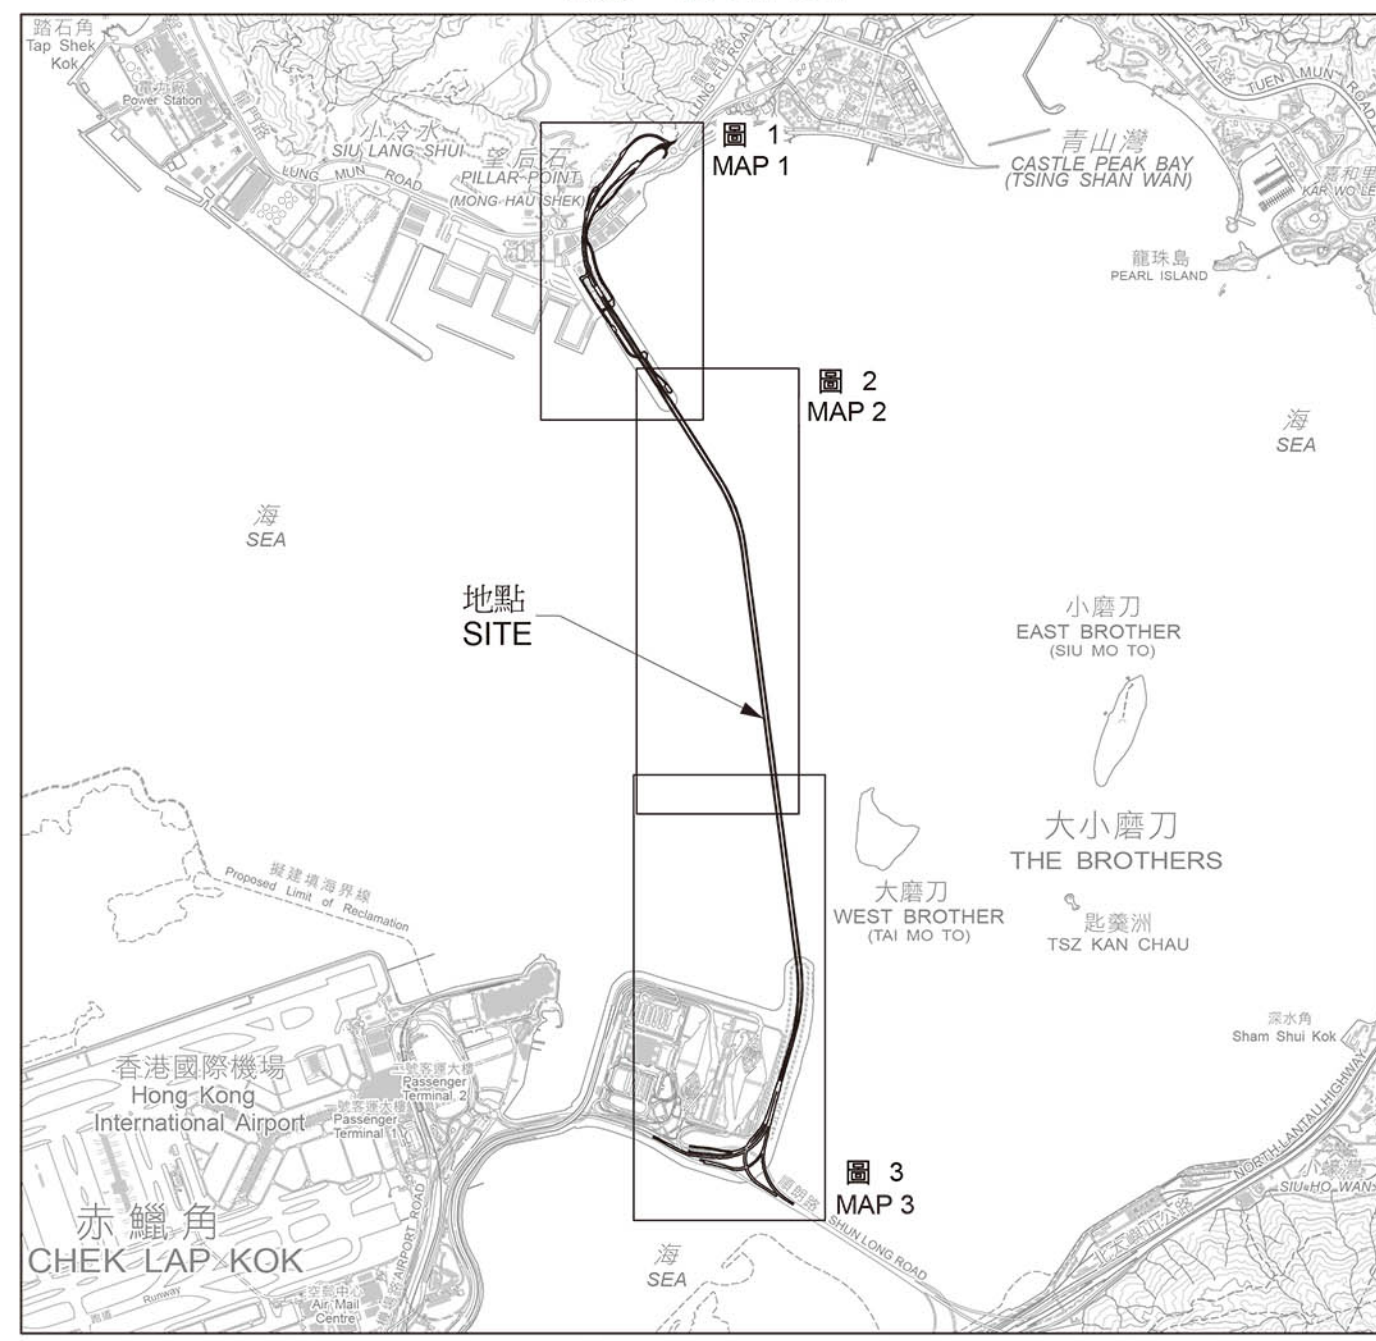

圖 1
MAP 1

位置 LOCATION

比例 SCALE 1:50 000