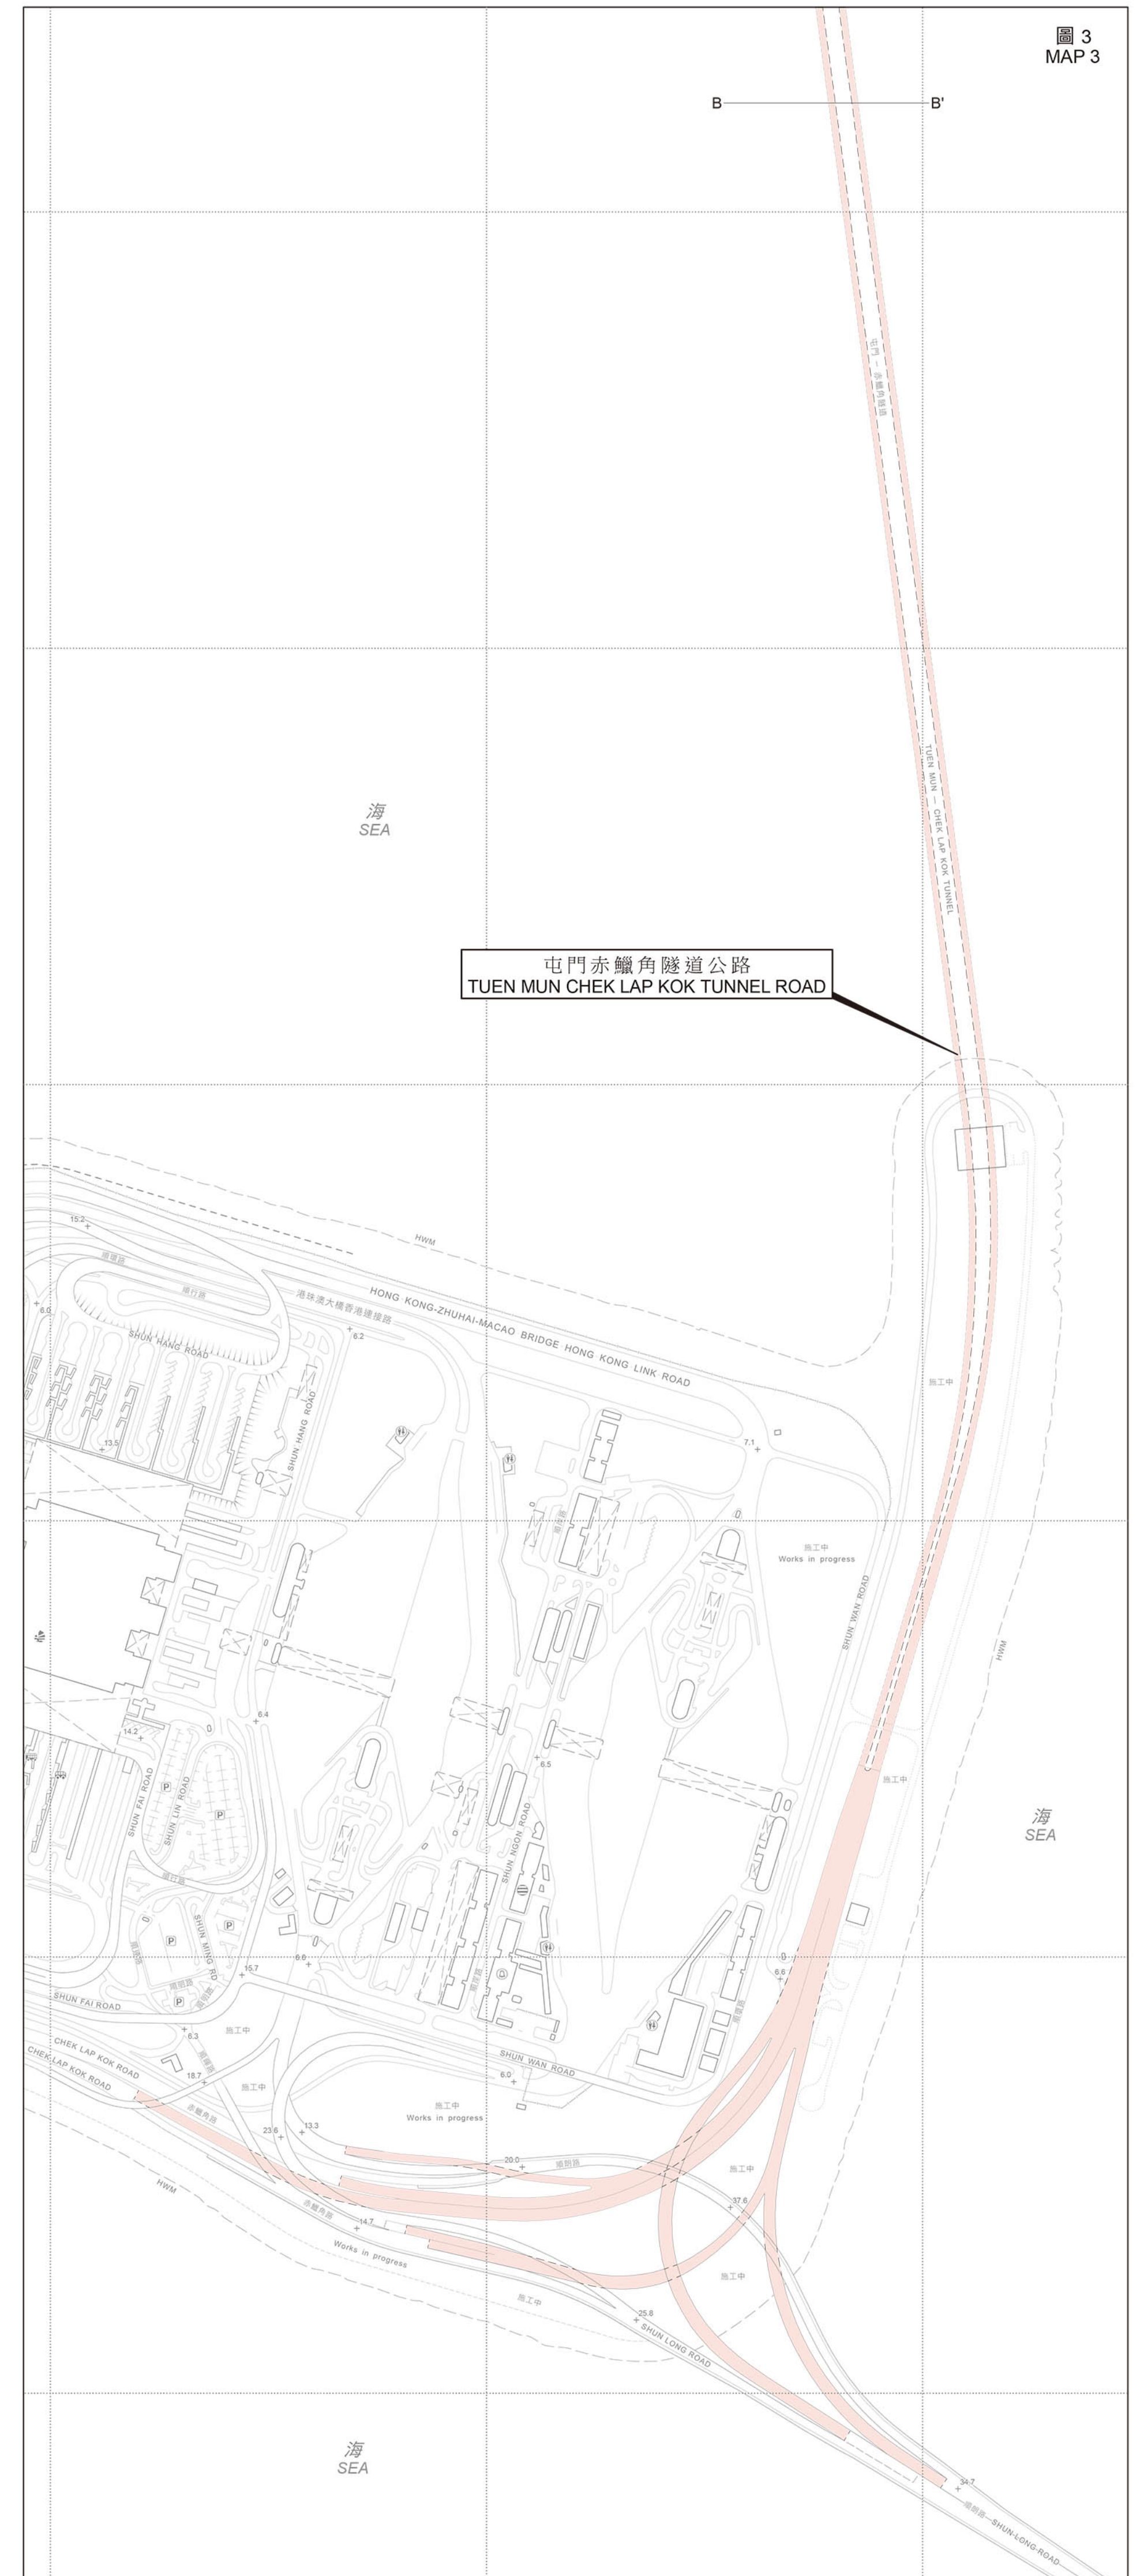

圖 2
MAP 2

圖 3
MAP 3

只作識別用 FOR IDENTIFICATION PURPOSES ONLY

地政總署 屯門測量處
District Survey Office, Tuen Mun
Lands Department

街道命名 - 新界屯門區
STREET NAMING - TUEN MUN DISTRICT, NEW TERRITORIES

檔案編號 File No. LD DSO/TM 13/4/46
底圖編號 Base Map No. 5-SE-D, 9-NE-B & D (組別 Series HP5C)
發展藍圖編號 Layout Plan No. ....
參考圖編號 Reference Plan No. ....
圖則編號 PLAN No. TMRM129

日期 Date: 30/10/2020