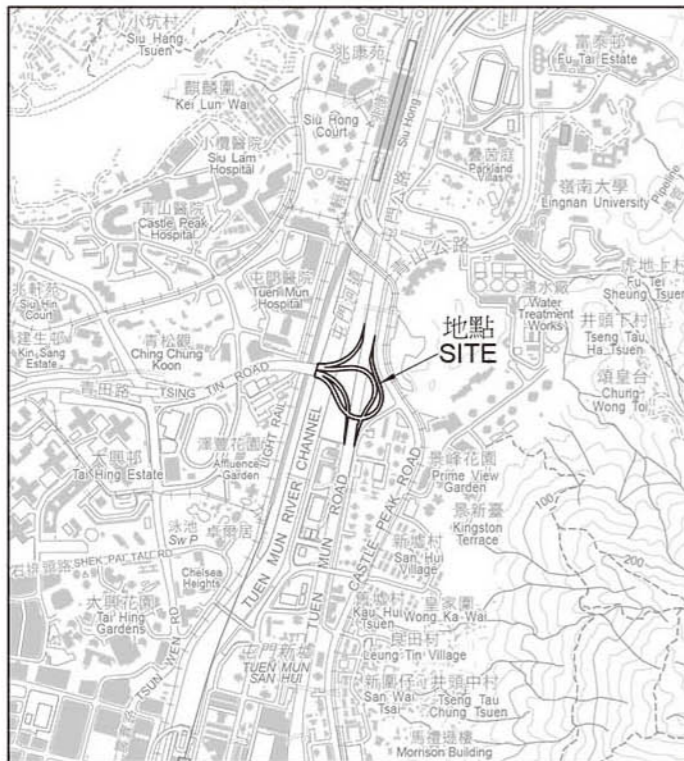

位置 LOCATION

比例 SCALE 1:20 000

比例尺 SCALE 1:2 000

只作識別用 FOR IDENTIFICATION PURPOSES ONLY

地政總署 屯門測量處
District Survey Office, Tuen Mun
Lands Department

© 香港特別行政區政府 版權所有 Copyright reserved - Hong Kong SAR Government

街道命名 — 新界屯門區

STREET NAMING - TUEN MUN DISTRICT, NEW TERRITORIES

檔案編號 File No. LD DSO/TM 13/4/51

測量圖編號 Survey Sheet Nos. 6-SW-1A&1B

發展藍圖編號 Layout Plan No. -----

參考圖編號 Reference Plan No. -----

圖則編號 PLAN No. TMRM128