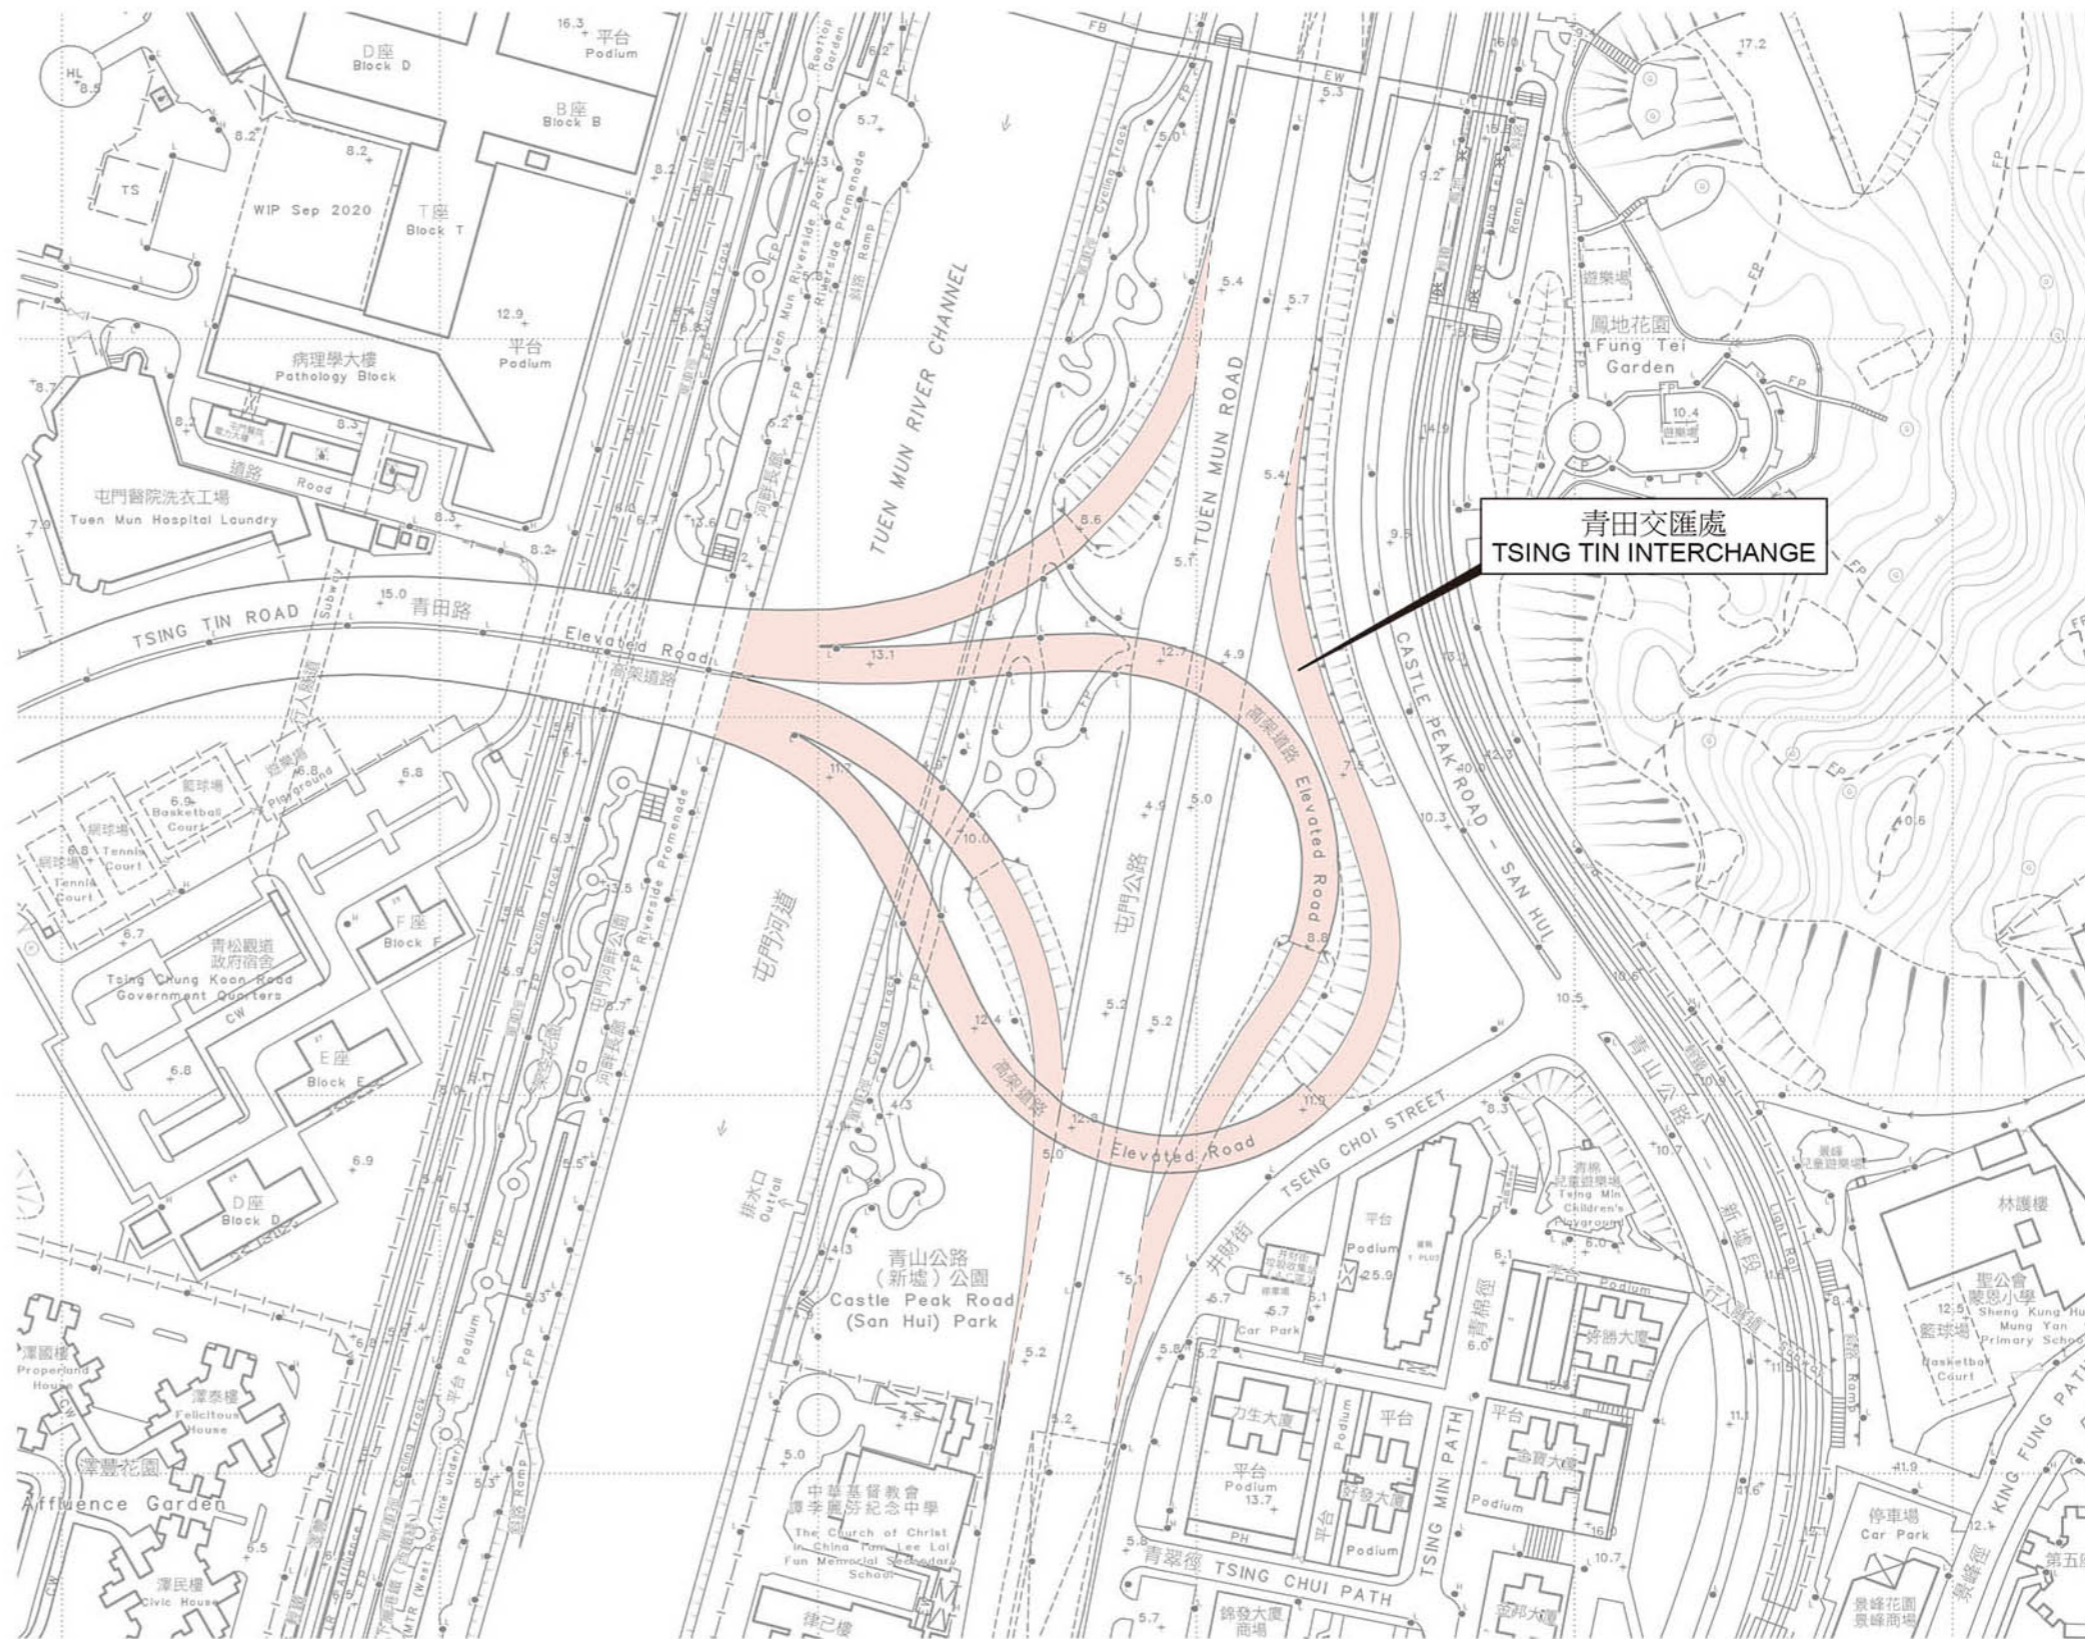

位置 LOCATION

比例 SCALE 1:20 000

比例尺 SCALE 1:2 000

只作識別用 FOR IDENTIFICATION PURPOSES ONLY

地政總署 屯門測量處
District Survey Office, Tuen Mun
Lands Department

© 香港特別行政區政府 版權所有 Copyright reserved - Hong Kong SAR Government

街道命名 — 新界屯門區

STREET NAMING - TUEN MUN DISTRICT, NEW TERRITORIES

檔案編號 File No. LD DSO/TM 13/4/51

測量圖編號 Survey Sheet Nos. 6-SW-1A&1B

發展藍圖編號 Layout Plan No. -----

參考圖編號 Reference Plan No. -----

圖則編號 PLAN No. TMRM128