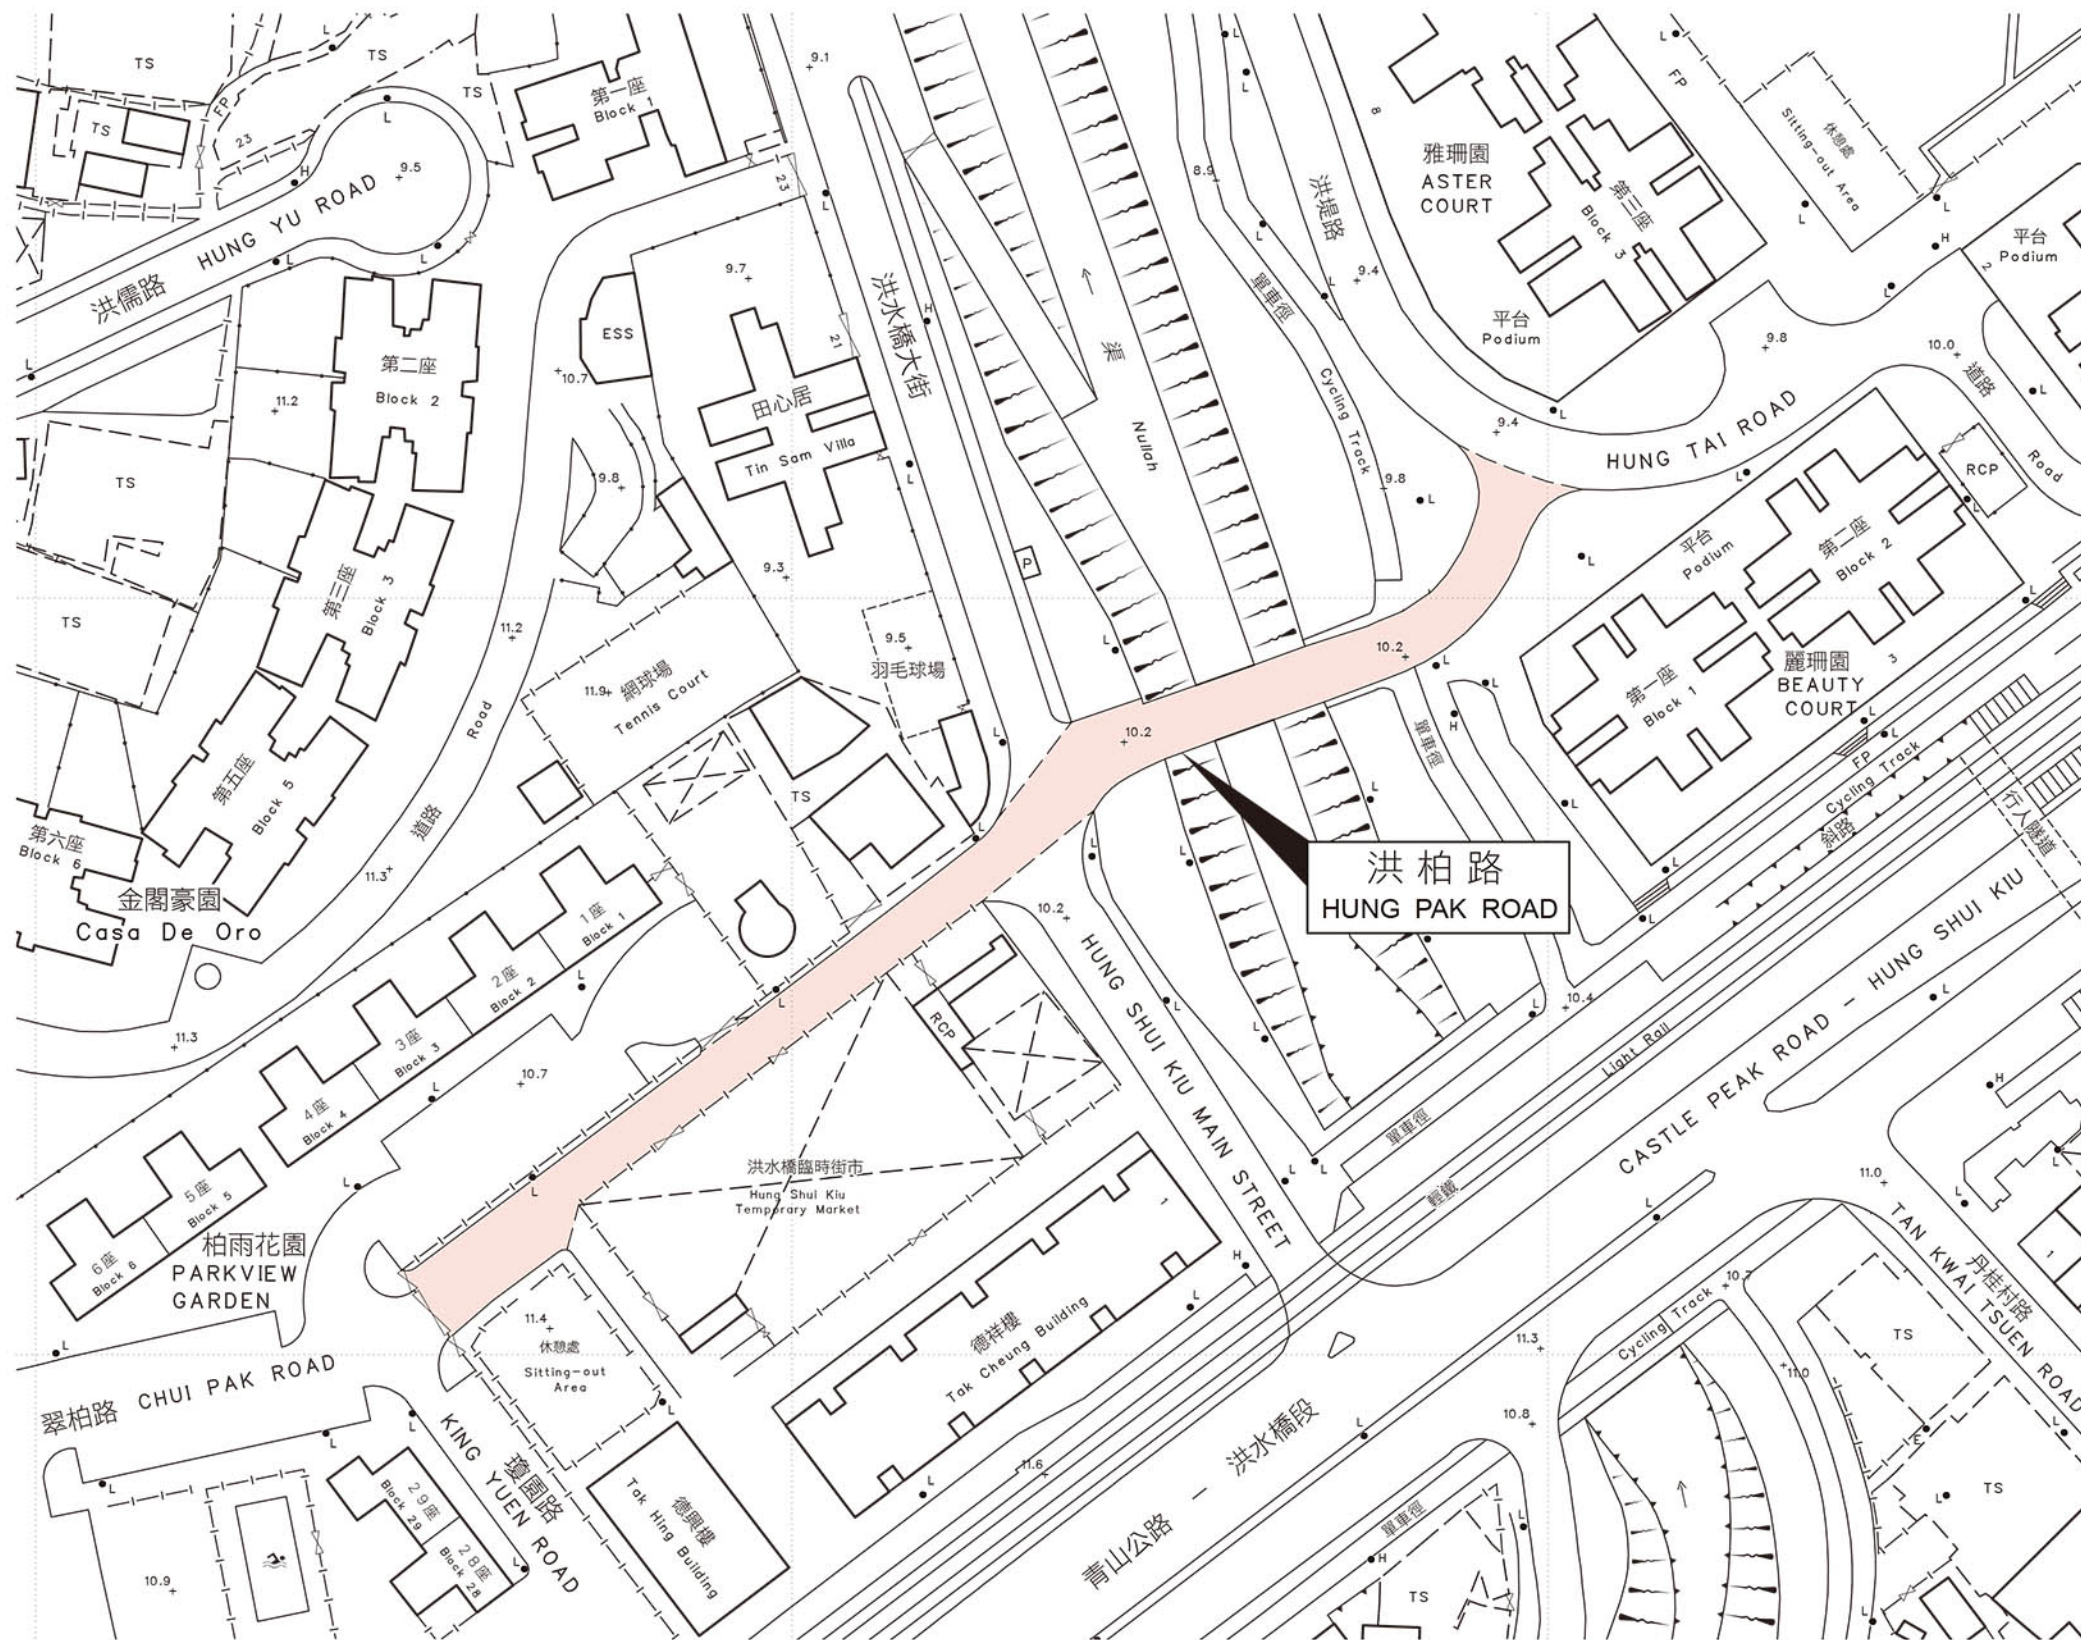

位置 LOCATION

比例 SCALE 1:20 000

比例尺 SCALE 1:1 000

只作識別用 FOR IDENTIFICATION PURPOSES ONLY

地政總署 元朗測量處
District Survey Office, Yuen Long
Lands Department

街道命名 — 新界元朗區
STREET NAMING - YUEN LONG DISTRICT
NEW TERRITORIES

檔案編號 File No. DSO/YL/9/9/140

測量圖編號 Survey Sheet No. 6-NW-12D

發展藍圖編號 Layout Plan No. -----

參考圖編號 Reference Plan No. -----

圖則編號 PLAN No. YLRM207